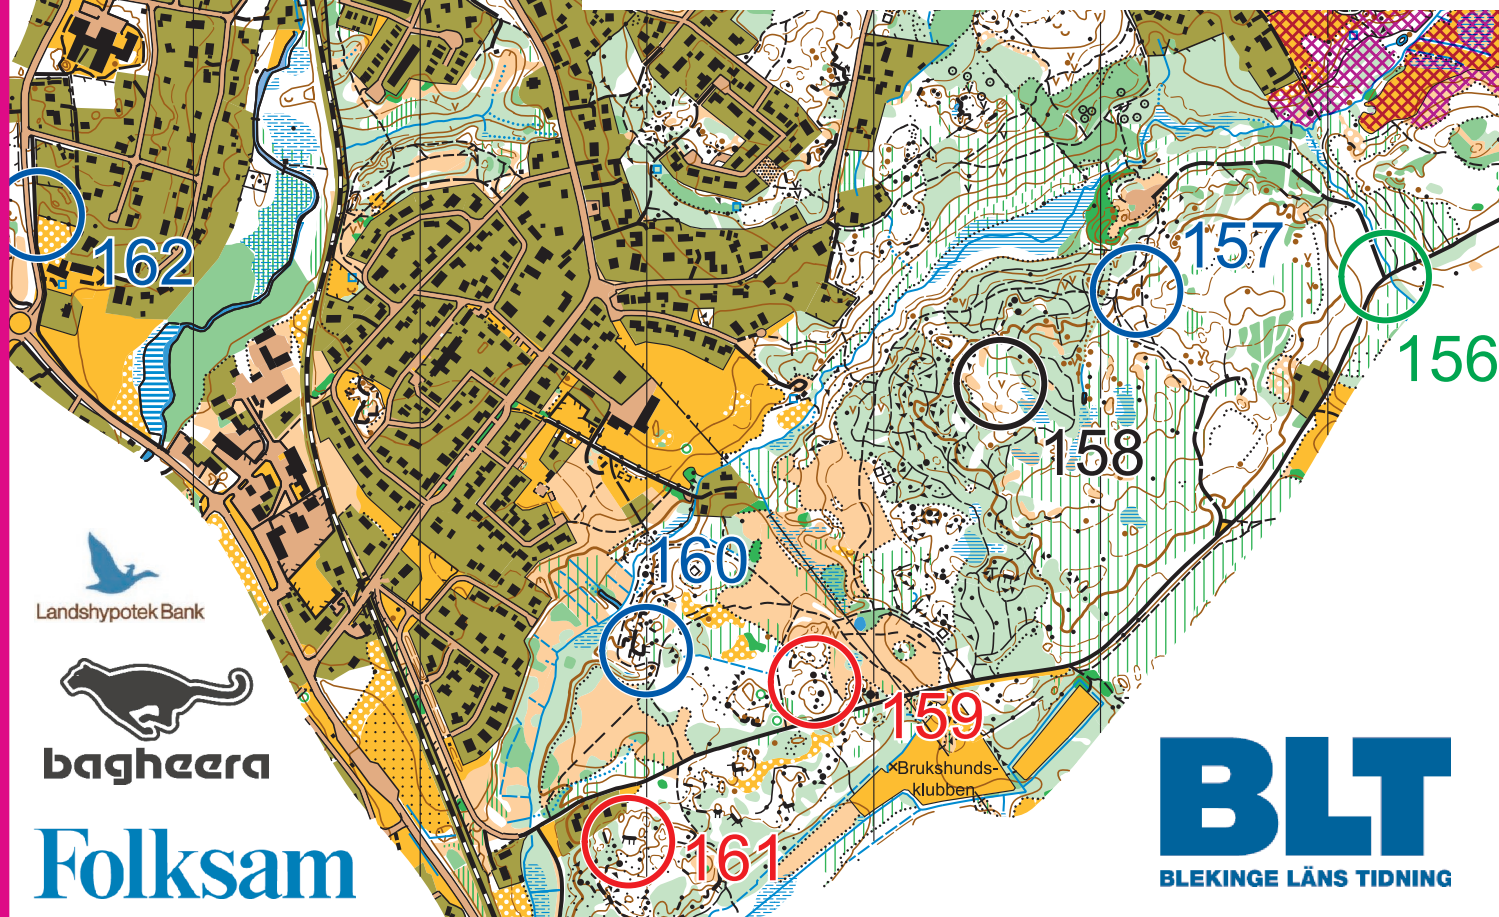

165

164

163

162

Landshypotek Bank

Folksam

hittaut

karlskrona

Septembersläppet

Skala 1:10 000

#	BESKRIVNING	SVÅRIGHET	
156	Vägförgreningen	●	⊗
157	Punkthöjden	●	
158	Gropen	●	
159	Stenen	●	
160	Branten	●	
161	Branten	●	
162	Stenmursslutet	●	
163	Stigförgreningen	●	
164	Stängselhörnan	●	⊗
165	Stigförgreningen	●	⊗

Blekingetrafiken

KARLSKRONA
KOMMUN

BLT
BLEKINGE LÄNS TIDNING