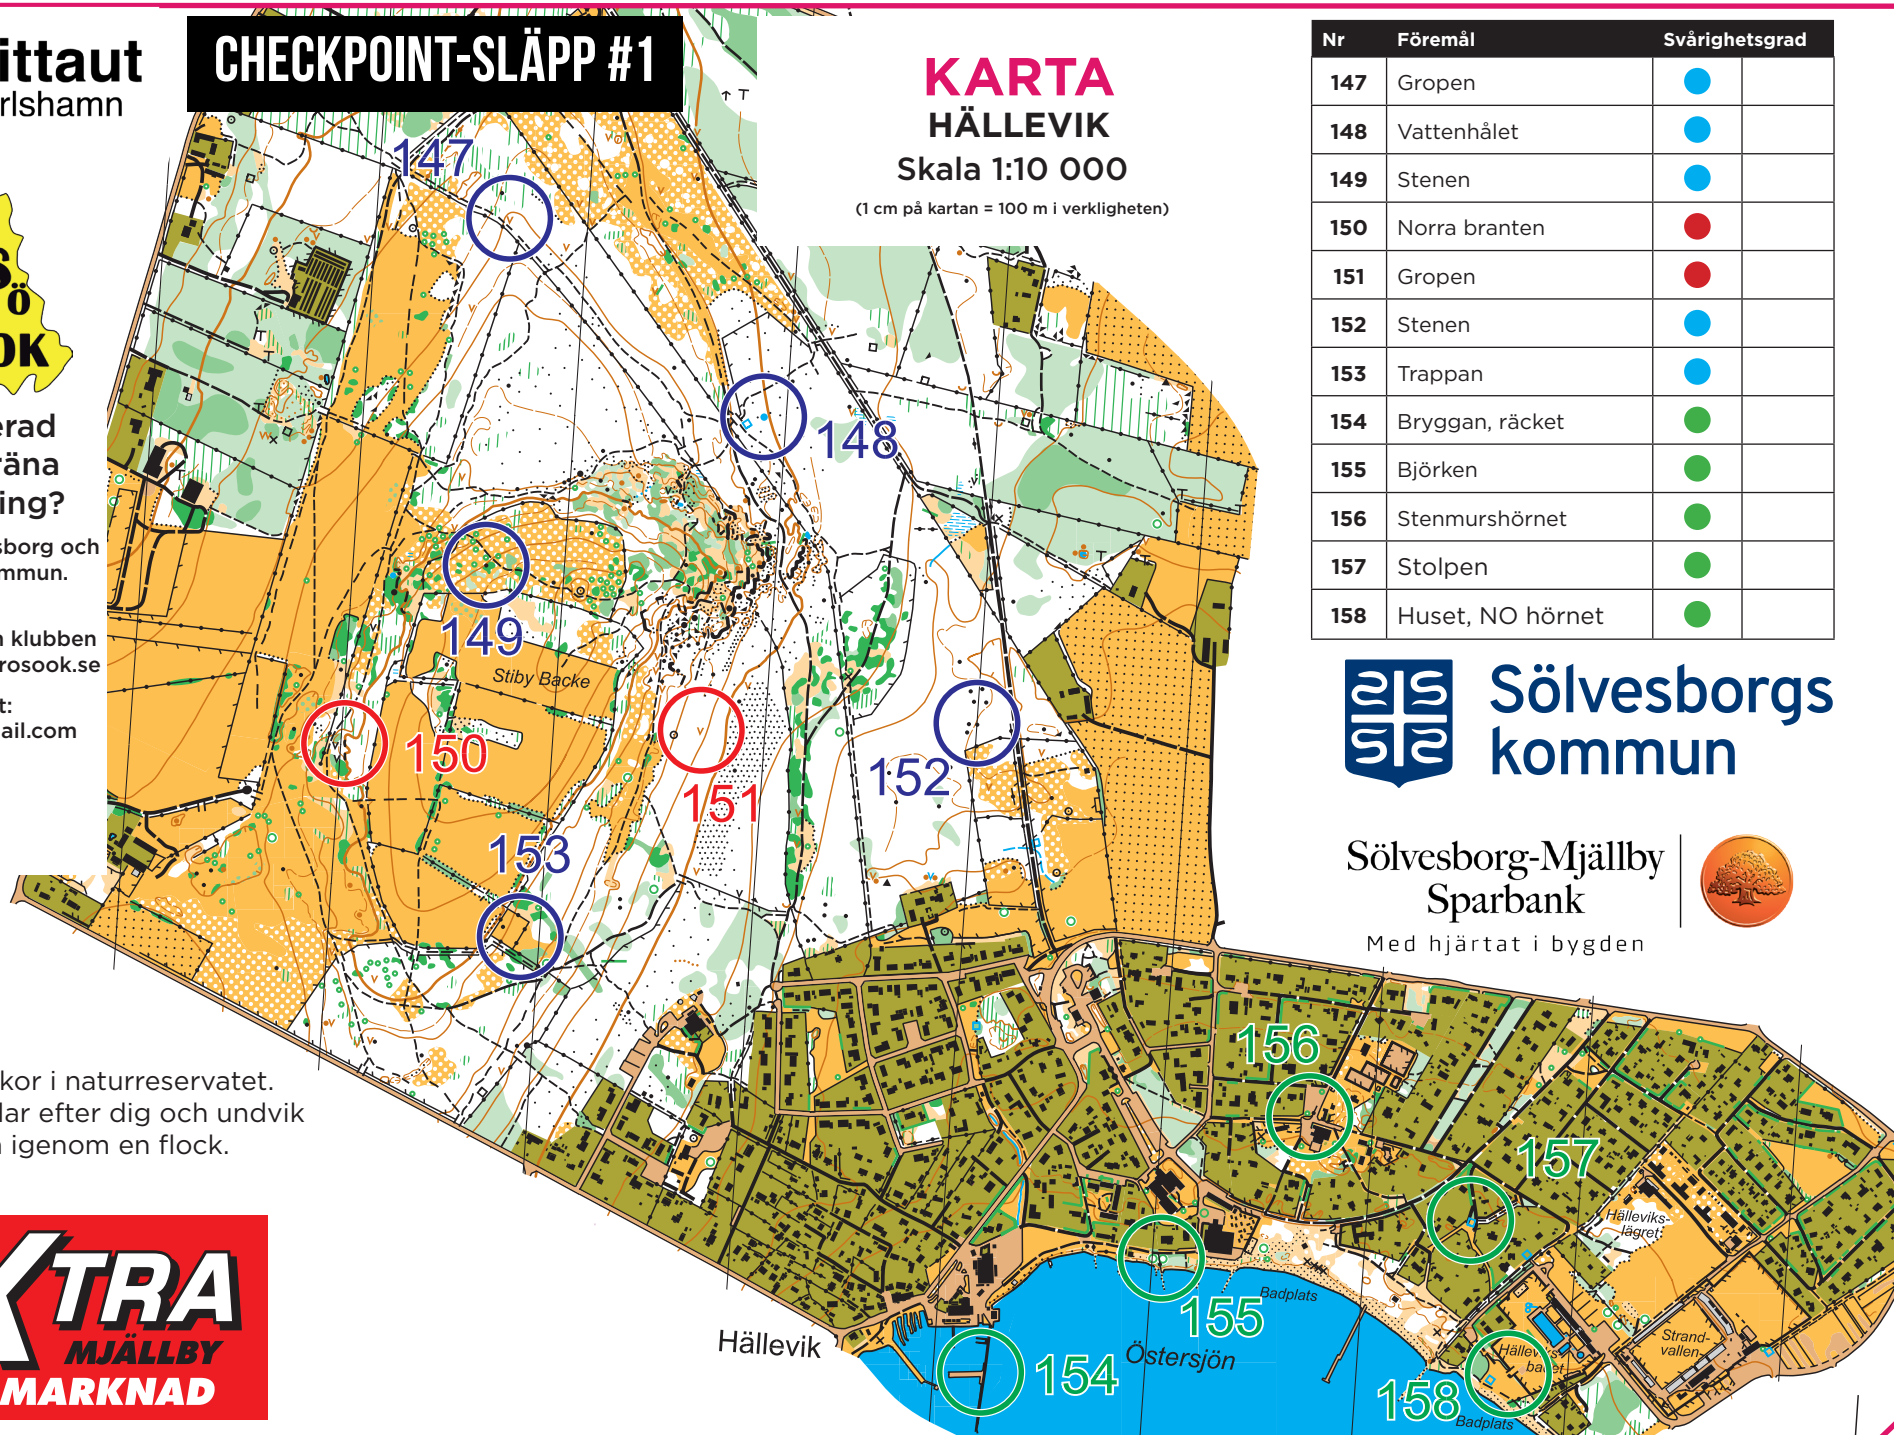

hittaut
karlshamn

CHECKPOINT-SLÄPP #1

KARTA HÄLLEVIK

Skala 1:10 000

(1 cm på kartan = 100 m i verkligheten)

Intresserad
av att träna
orientering?

Vi finns i Sölvesborg och
Bromölla kommun.

Information om klubben
finns på www.brosook.se

Kontakt:
brosook@gmail.com

Betande kor i naturreservatet.
Stäng grindar efter dig och undvik
att gå igenom en flock.

EXTRA
MJÄLLBY
STORMARKNAD

Nr	Föremål	Svårighetsgrad
147	Gropen	●
148	Vattenhålet	●
149	Stenen	●
150	Norra branten	●
151	Gropen	●
152	Stenen	●
153	Trappan	●
154	Bryggan, räcket	●
155	Björken	●
156	Stenmurshörnet	●
157	Stolpen	●
158	Huset, NO hörnet	●