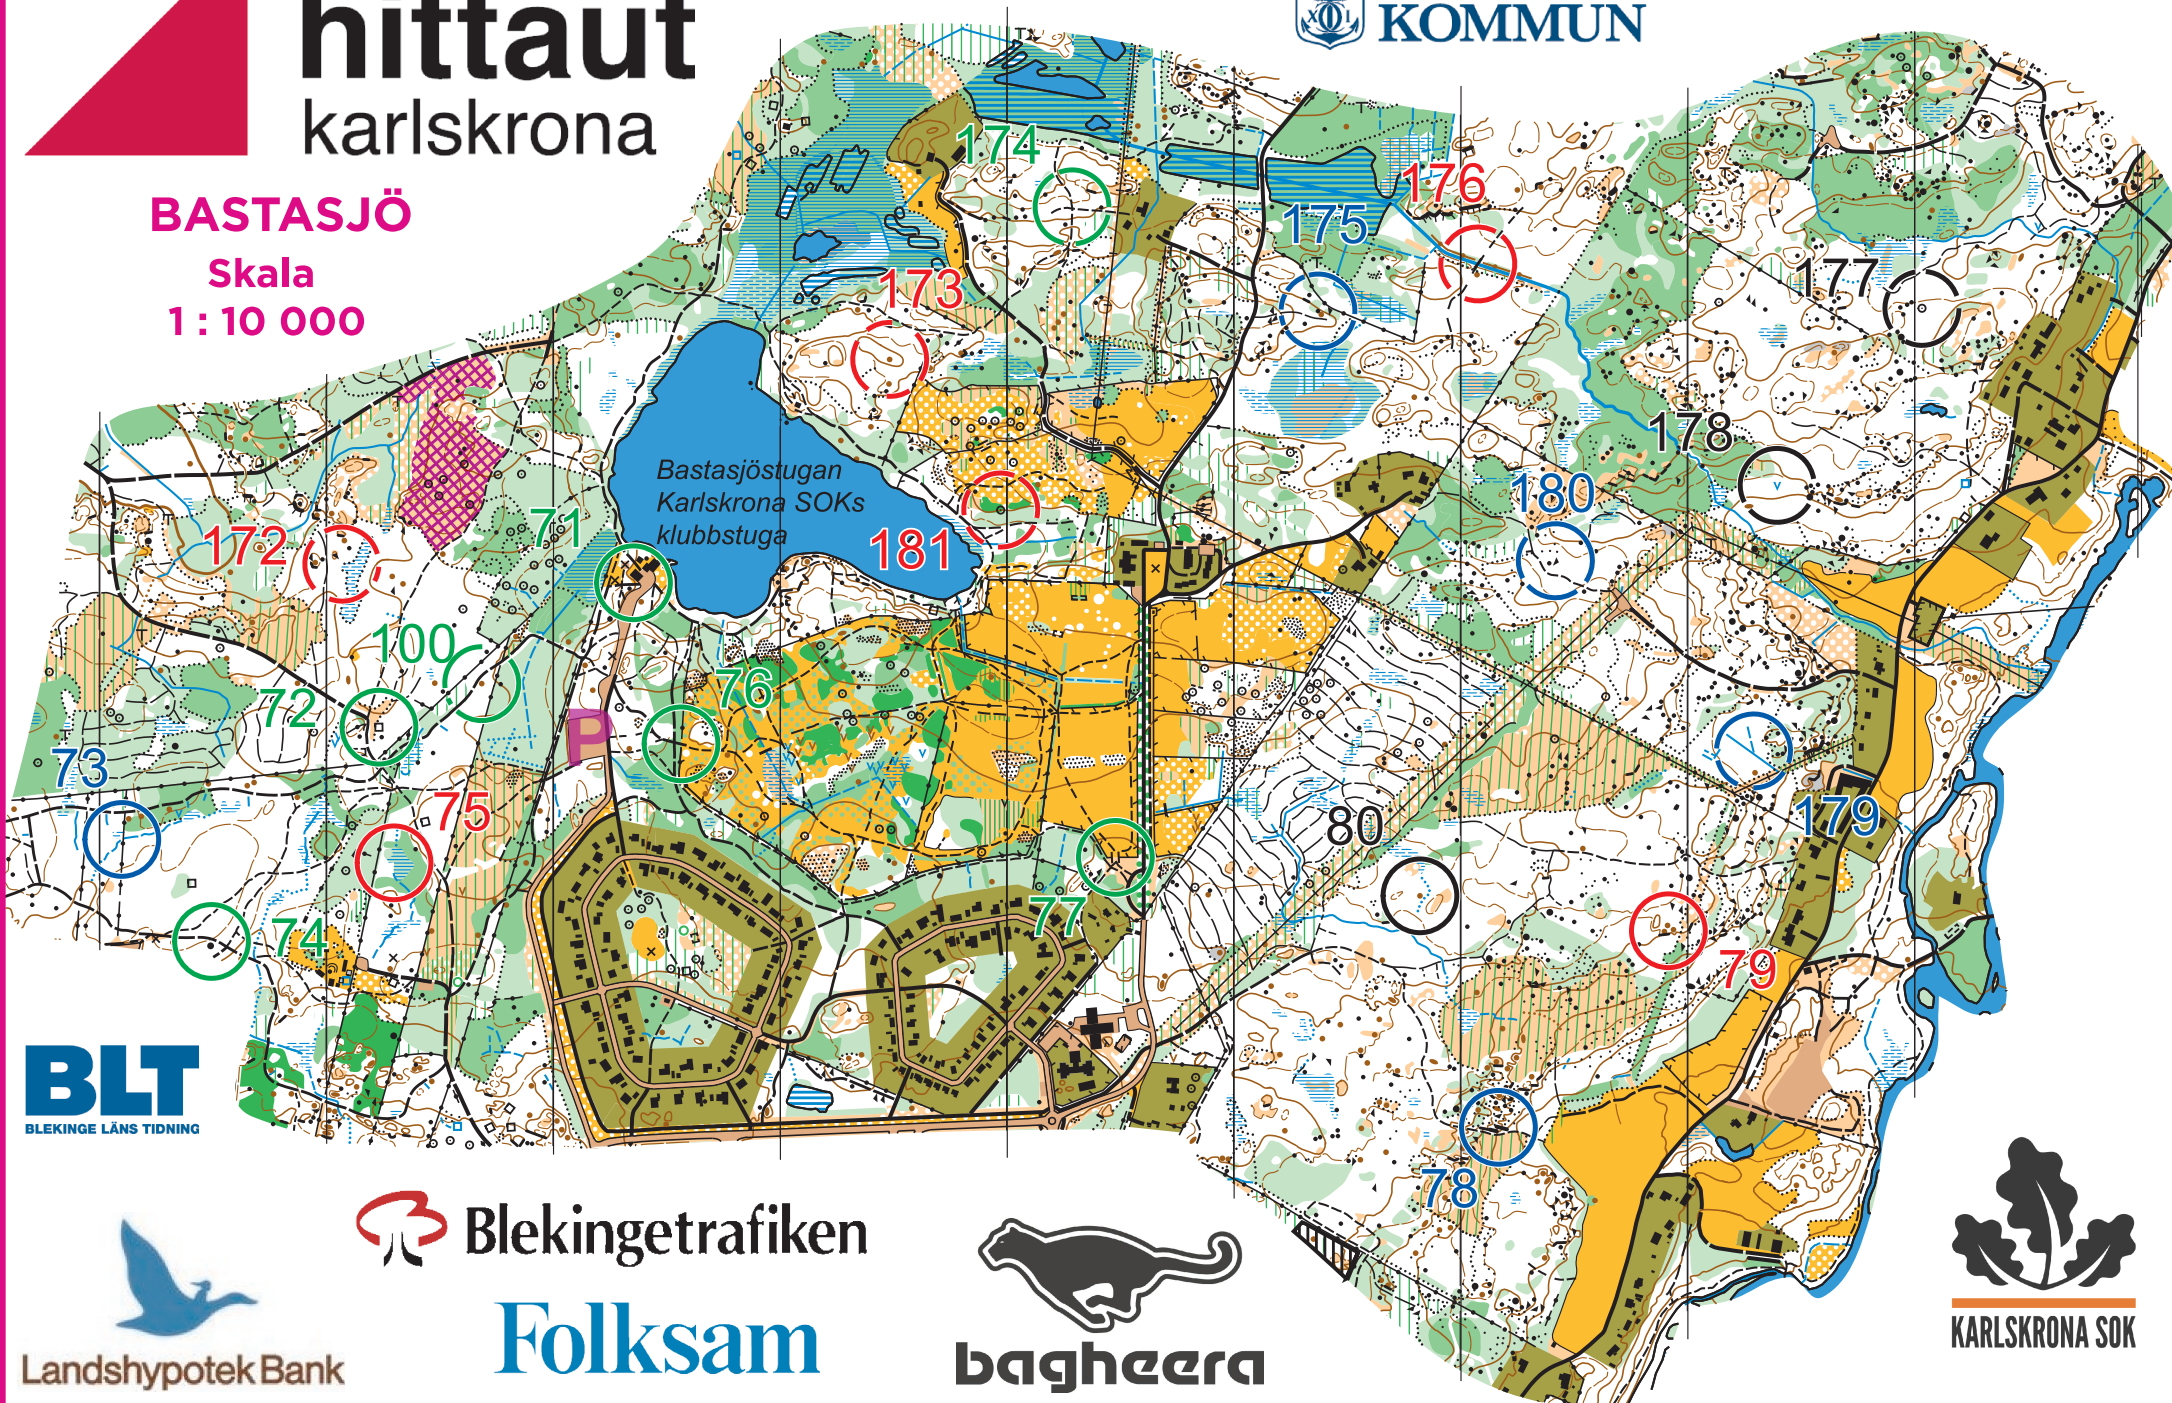

hittaut karlskrona

KARLSKRONA
KOMMUN

BASTASJÖ

Skala
1 : 10 000

BLT
BLEKINGE LÄNS TIDNING

 Blekingetrafiken

 Folksam

 bagheera

 KARLSKRONA SOK

 Landshypotek Bank

Checkpointbeskrivning

71	Tavlan	Grön	Hjul
72	Ruinen	Grön	Hjul
73	Stenmuren	Blå	
74	Bänken	Grön	Hjul
75	Sankmarken	Röd	
76	Grinden	Grön	Hjul
77	Grinden	Grön	Hjul
78	Branten	Blå	
79	Punkthöjderna	Röd	
80	Punkthöjden	Svart	
100	Punkthöjden	Grön	
172	Sankmarken västra spetsen	Röd	
173	Punkthöjden ovanpå	Röd	
174	Stigkorsningen	Grön	
175	Stenen	Blå	
176	Stig- bäckkorsningen	Röd	
177	Stenröset	Svart	
178	Vattenhållet	Svart	
179	Bäckförgreningen	Blå	
180	Stensamlingen	Blå	
181	Stenröset	Röd	

hittaut

karlskrona

OBS!
Nya hyggen nordost
om 176:an och mellan
179 och 180.

KARLSKRONA SOK

Tänk på hemfridszonen om/när du passerar tomter på din hittaut-tur.