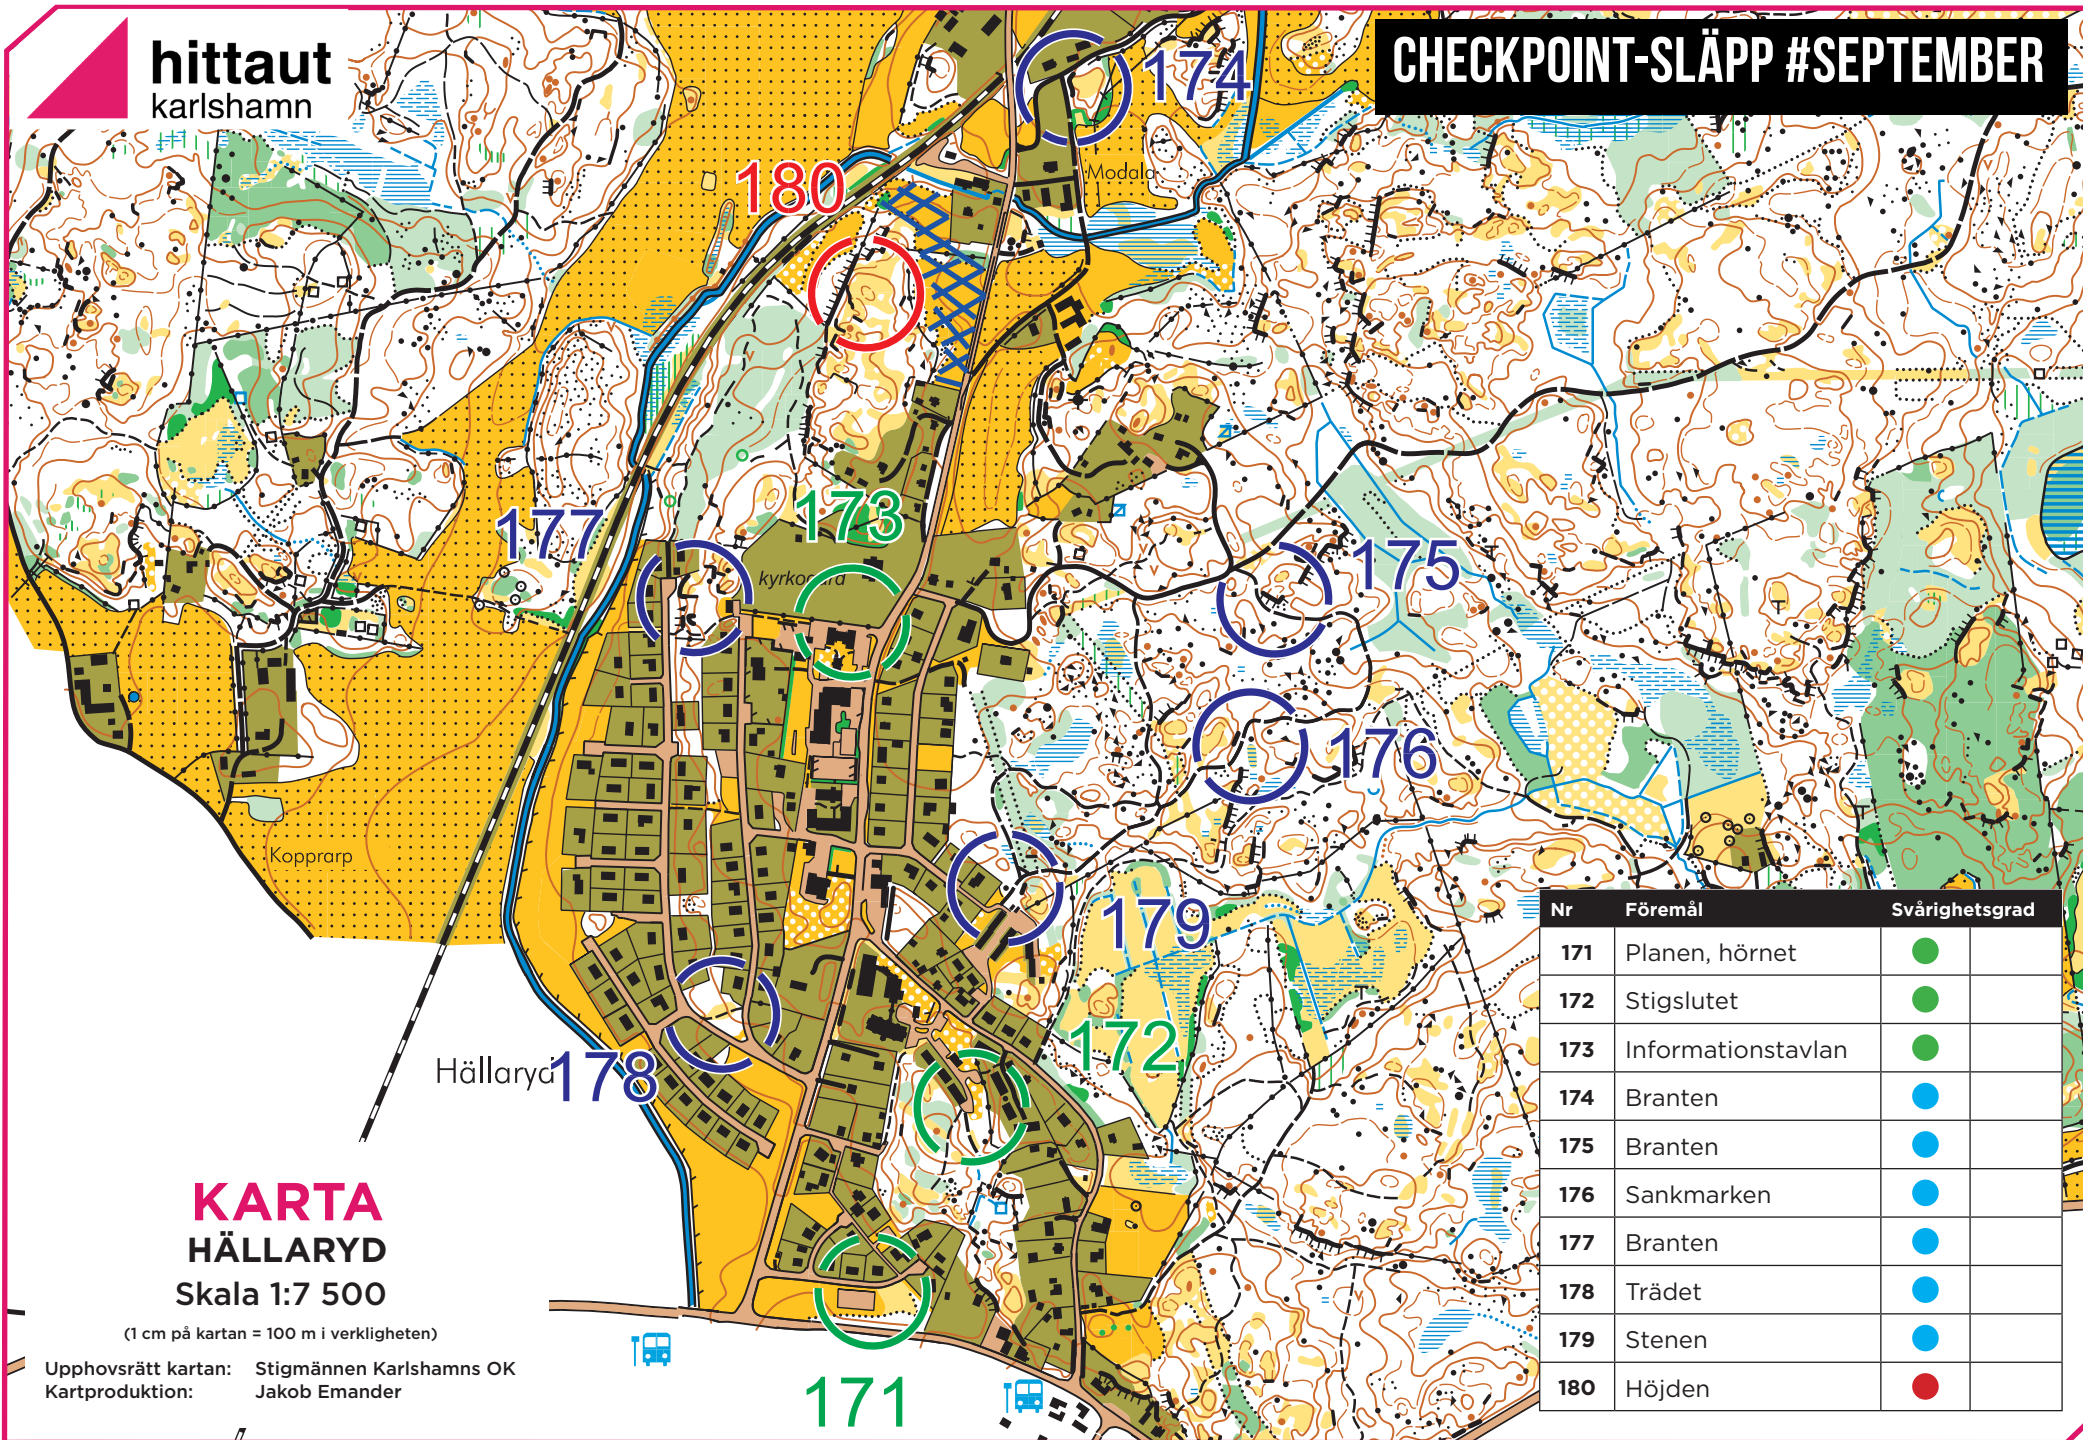

hittaut
karlshamn

CHECKPOINT-SLÄPP #SEPTEMBER

KARTA HÄLLARYD Skala 1:7 500

(1 cm på kartan = 100 m i verkligheten)

Upphovsrätt kartan: Stigmännen Karlshamns OK
Kartproduktion: Jakob Emander

Nr	Föremål	Svårighetsgrad
171	Planen, hörnet	●
172	Stigslutet	●
173	Informationstavlan	●
174	Branten	●
175	Branten	●
176	Sankmarken	●
177	Branten	●
178	Trädet	●
179	Stenen	●
180	Höjden	●