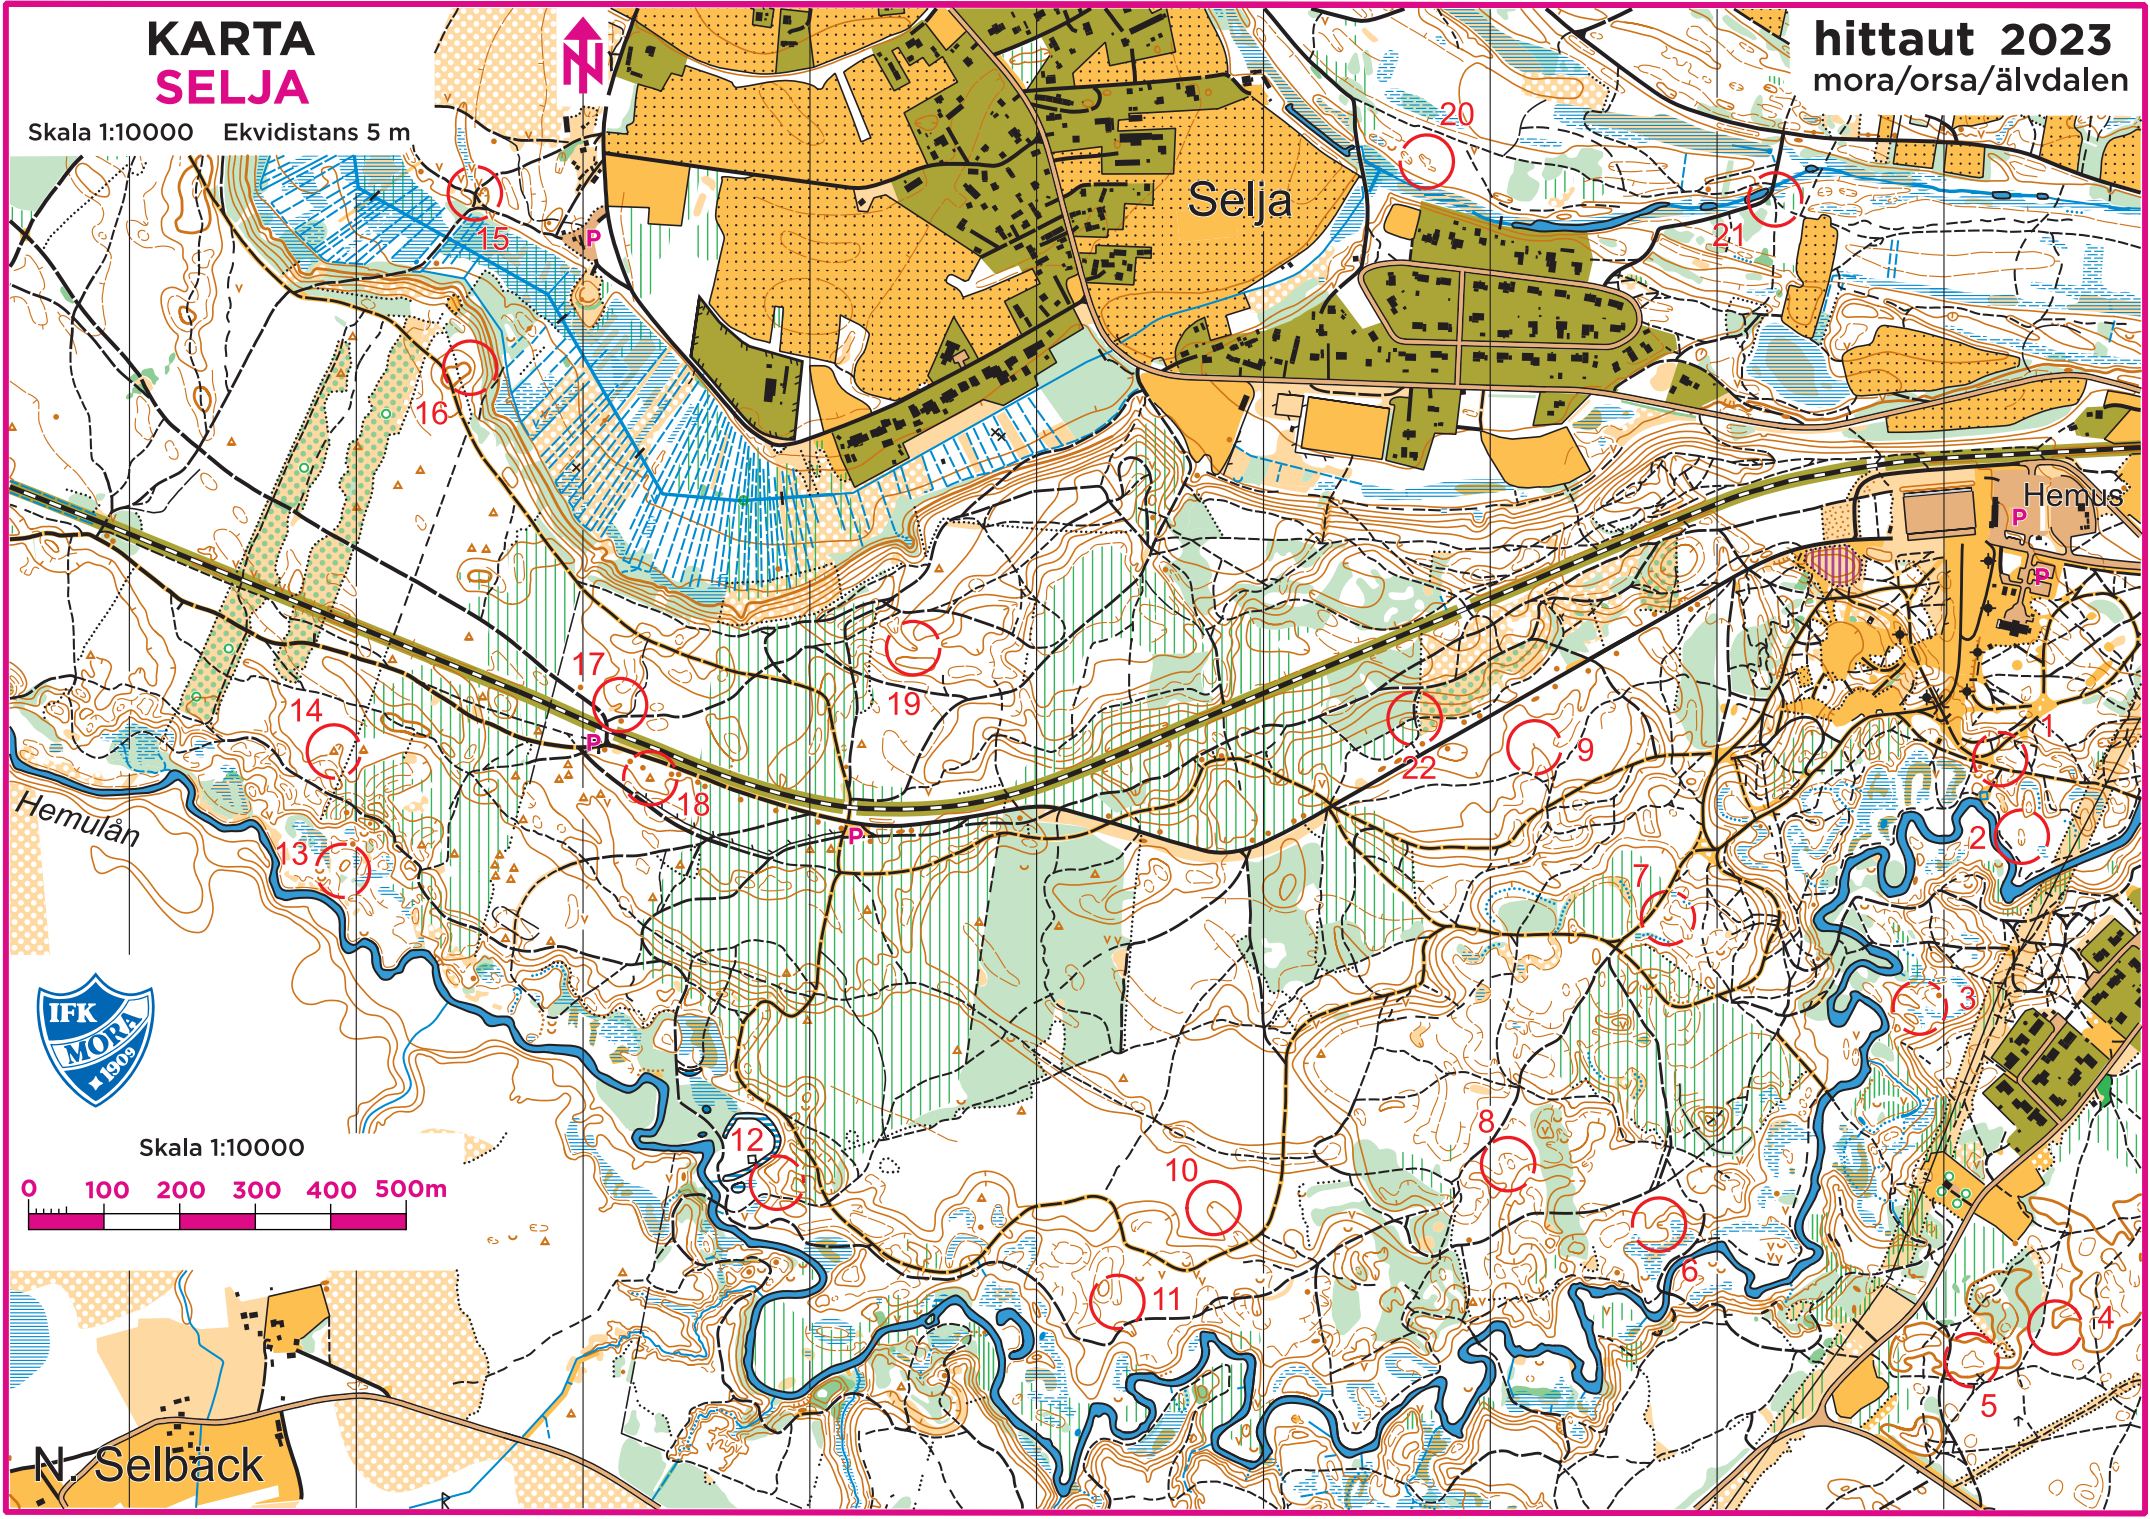

KARTA SELJA

hittaut 2023
mora/orsa/älvdalen

Skala 1:10000 Ekvidistans 5 m

Skala 1:10000

N. Selback