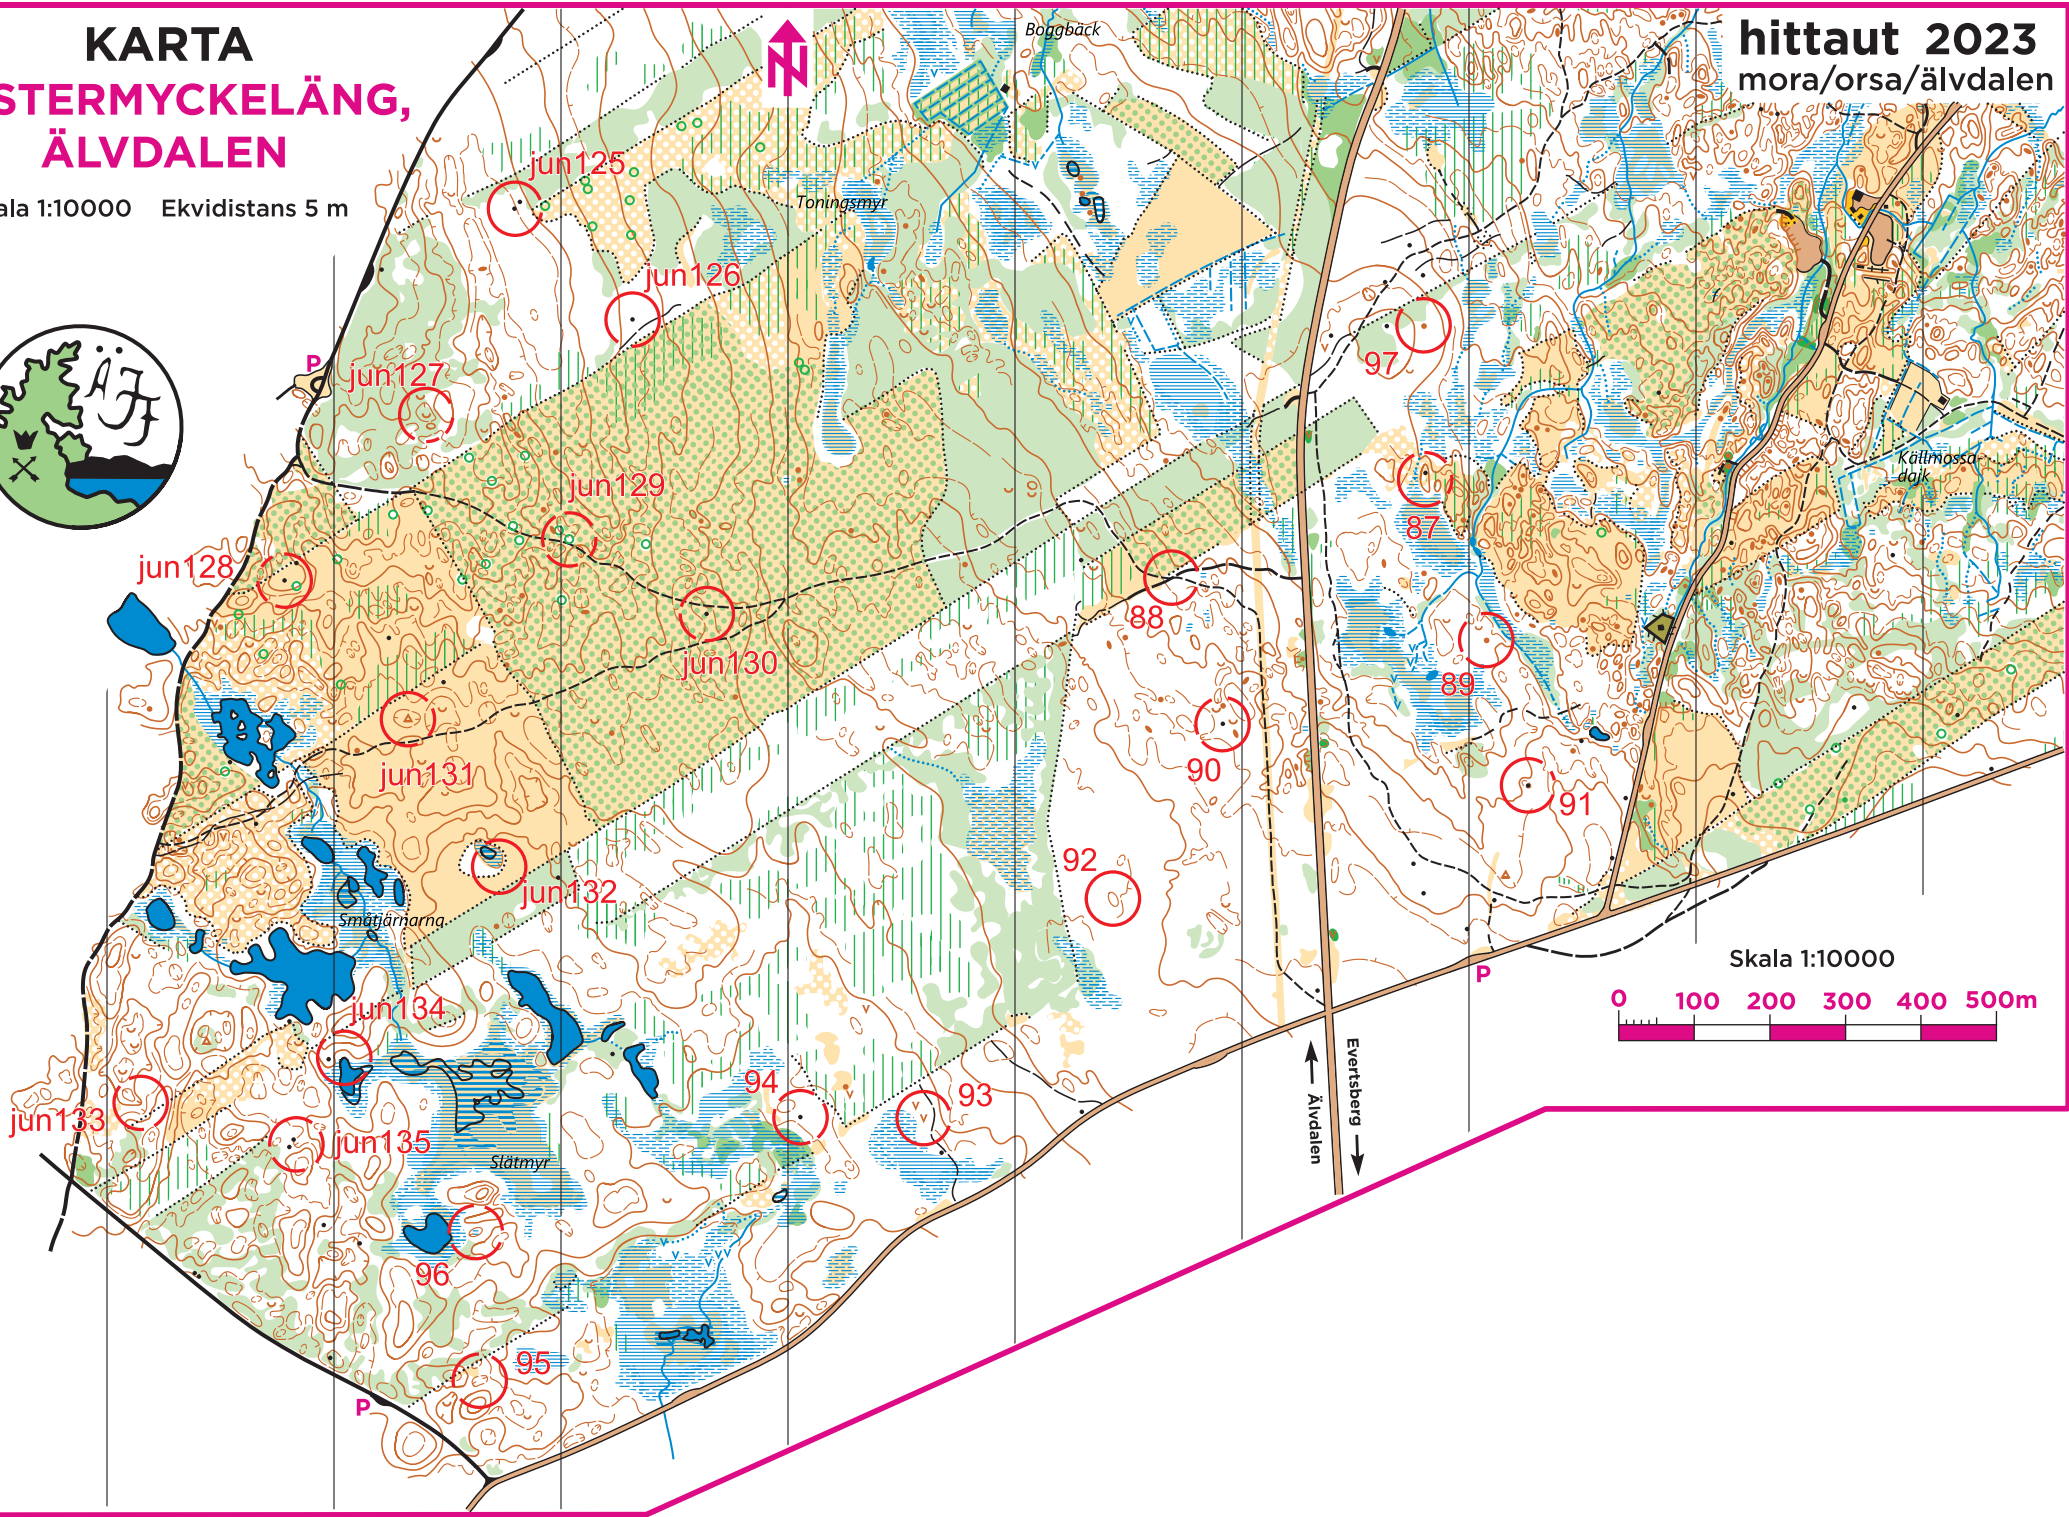

KARTA VÄSTERMYCKELÄNG, ÄLVDALEN

Skala 1:10000 Ekvidistans 5 m

hittaut 2023 mora/orsa/älvdalen

Skala 1:10000

Evertsberg
Älvdalen