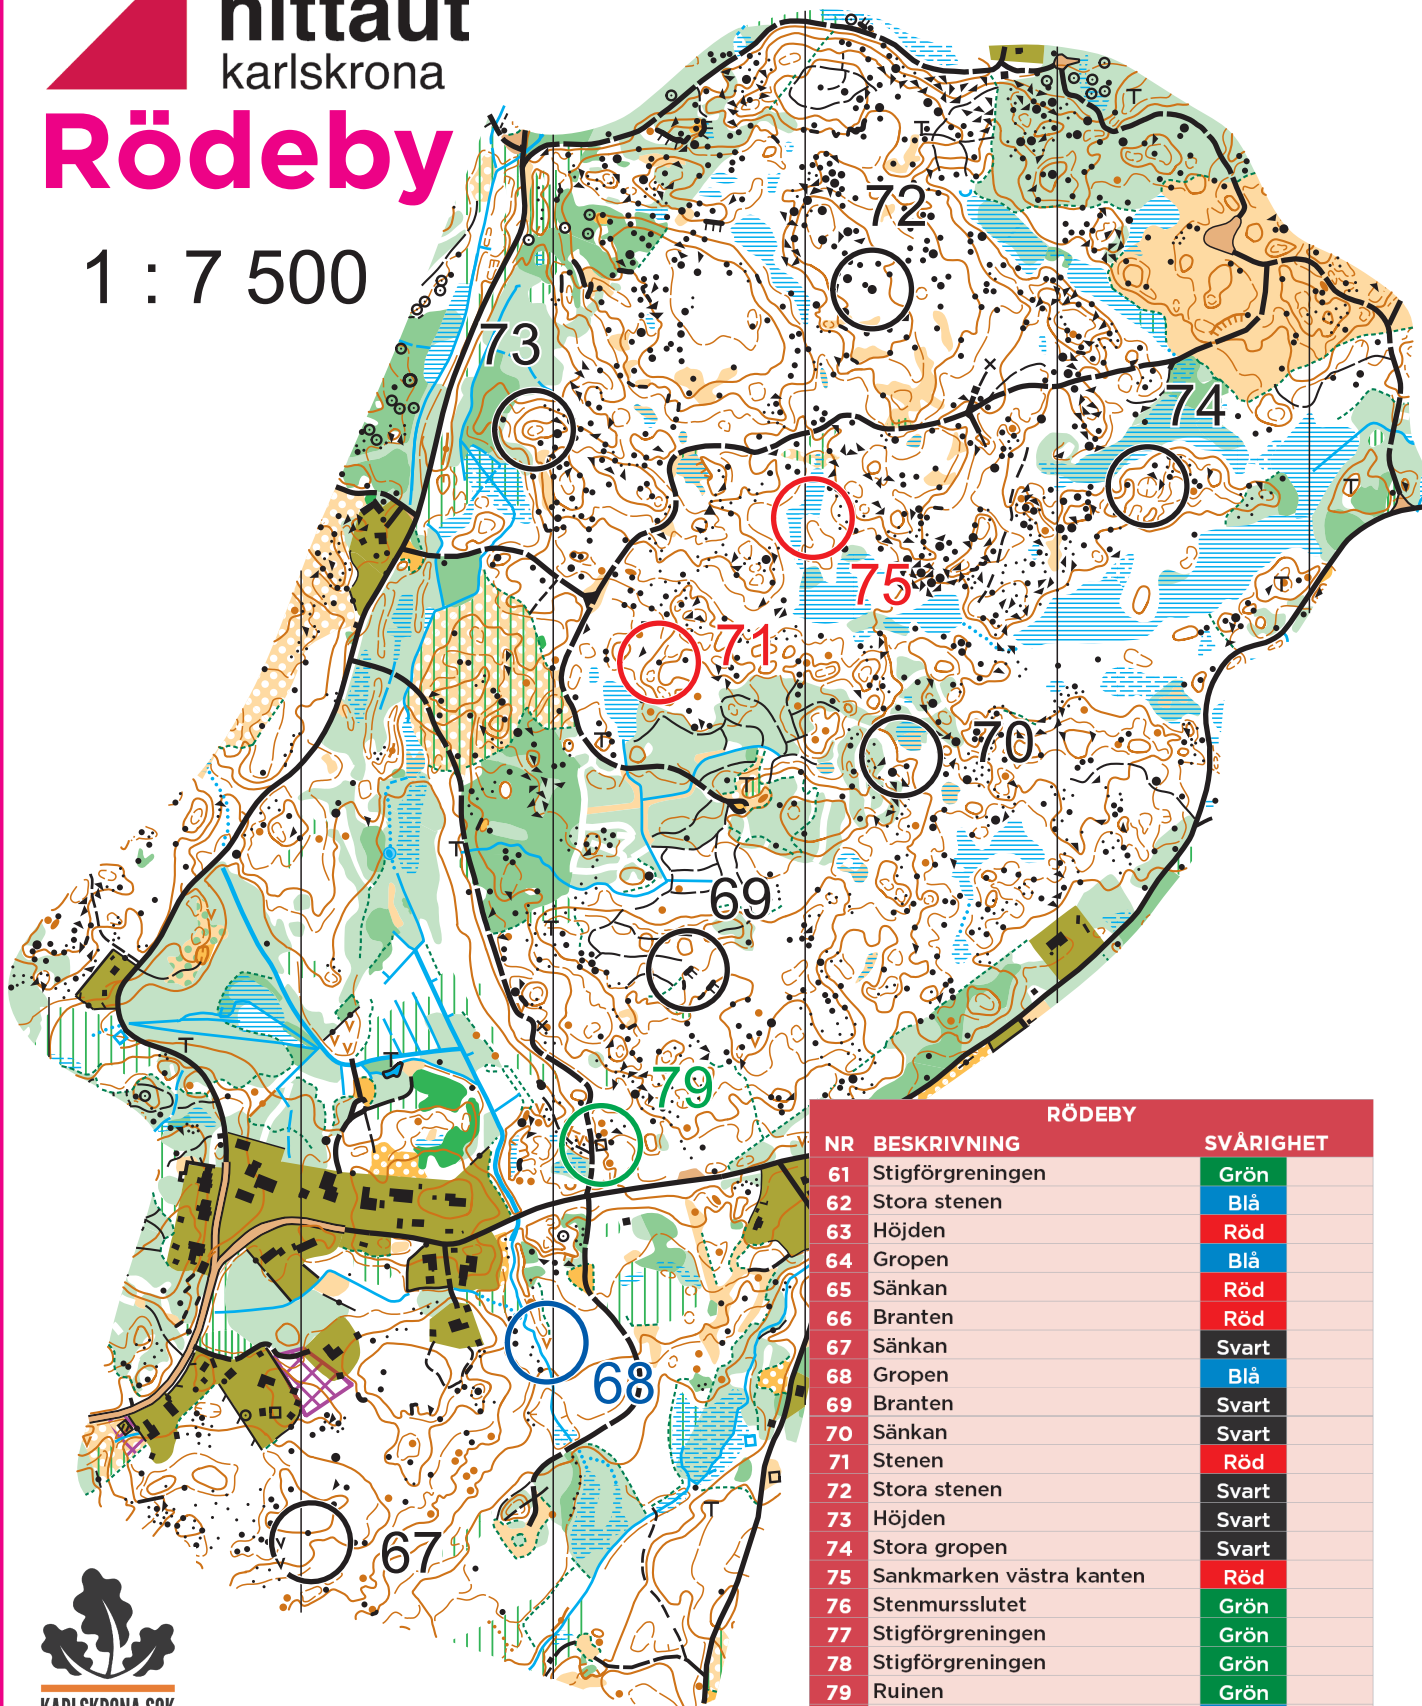

hittaut
karlskrona
Rödeby

1 : 7 500

RÖDEBY		
NR	BESKRIVNING	SVÅRIGHET
61	Stigförgreningen	Grön
62	Stora stenen	Blå
63	Höjden	Röd
64	Gropen	Blå
65	Sänkan	Röd
66	Branten	Röd
67	Sänkan	Svart
68	Gropen	Blå
69	Branten	Svart
70	Sänkan	Svart
71	Stenen	Röd
72	Stora stenen	Svart
73	Höjden	Svart
74	Stora gropen	Svart
75	Sankmarken västra kanten	Röd
76	Stenmursslutet	Grön
77	Stigförgreningen	Grön
78	Stigförgreningen	Grön
79	Ruinen	Grön
80	Stenen	Blå