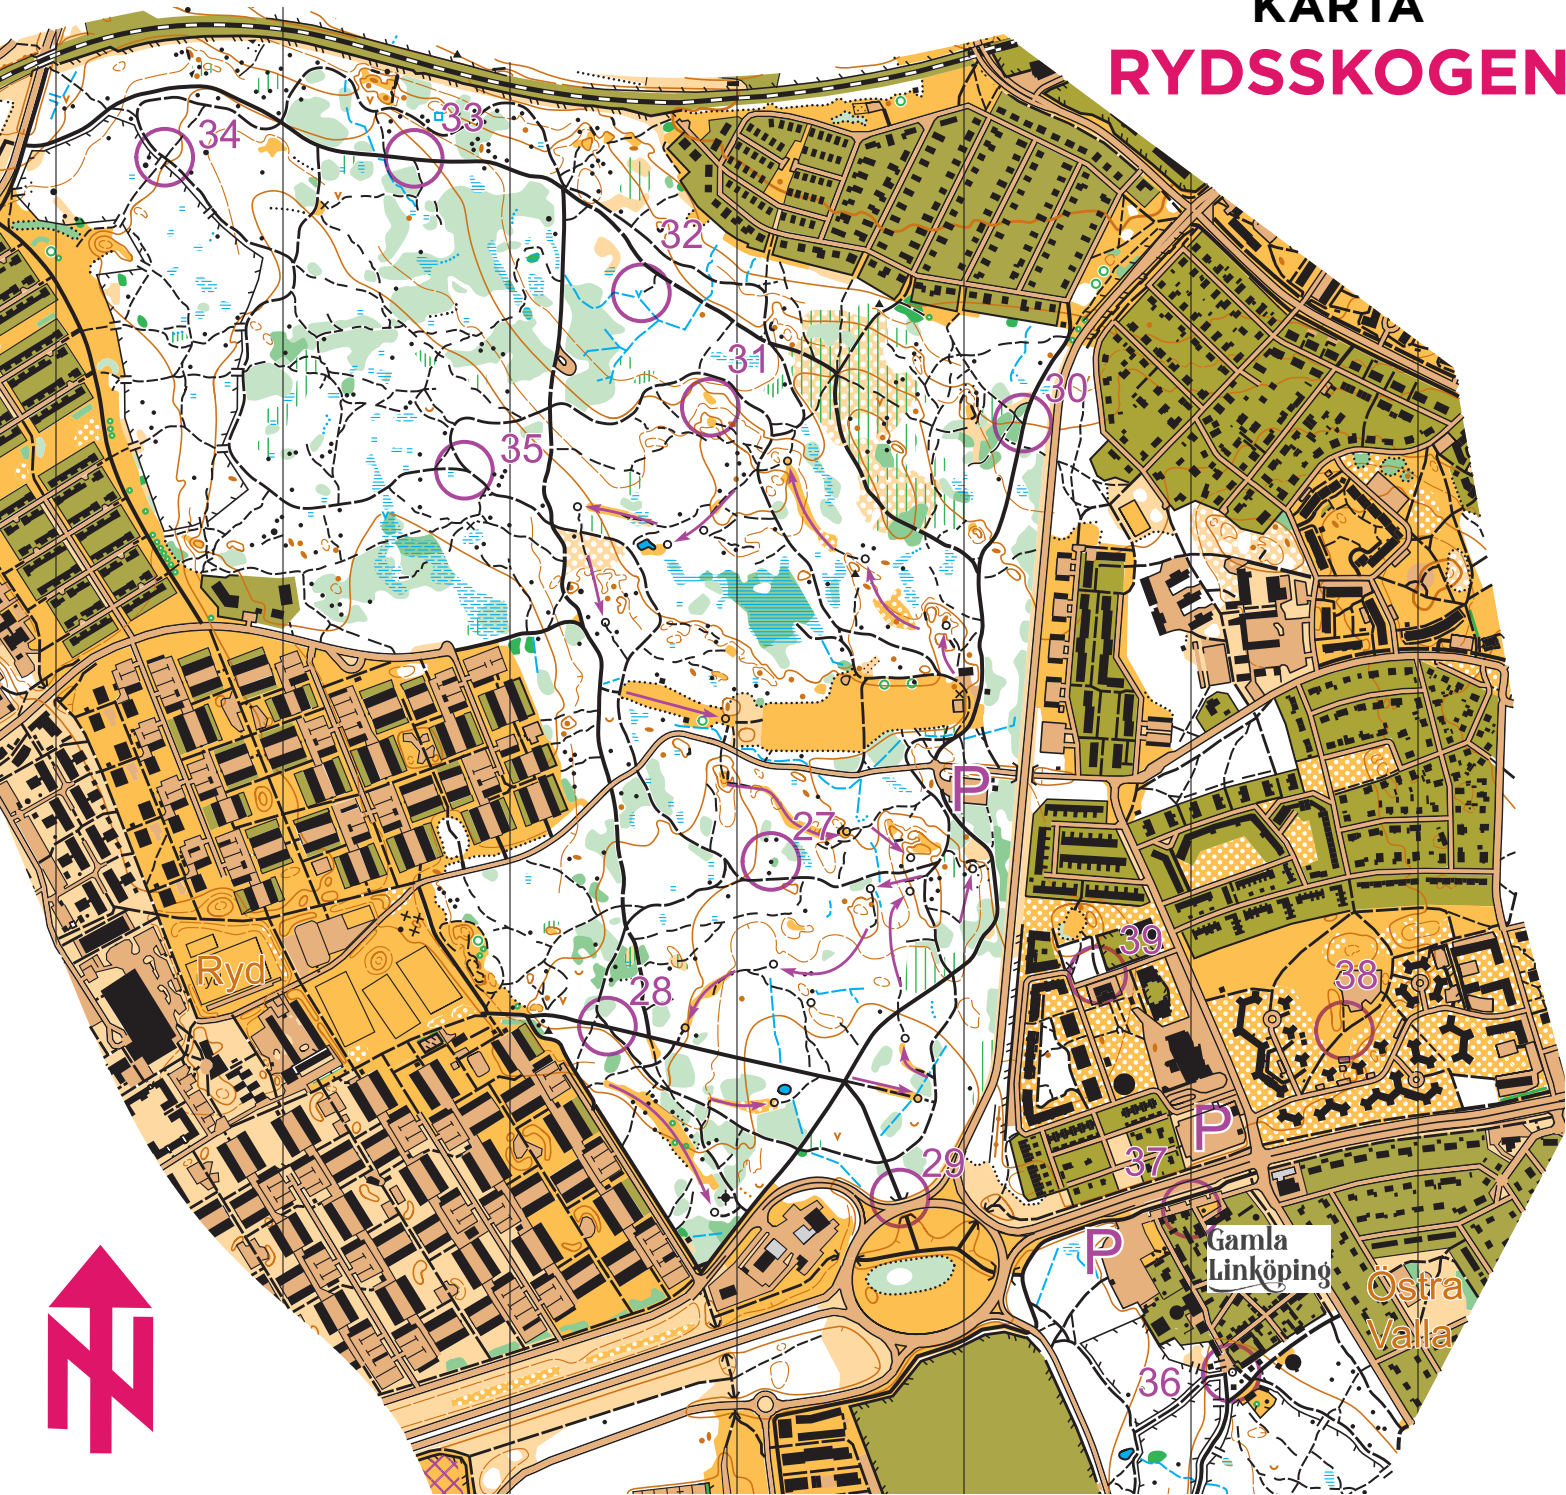

# KARTA RYDSSKOGEN

I Gamla Linköping är det tillåtet att besöka trädgårdarna, då vanliga regler för tomtmark inte gäller där.

**SKALA 1:10 000**

Ekvidistans 5 m

(1 cm på kartan = 100 m i verkligheten)

## CHECKPOINTBESKRIVNING

NR	BESKRIVNING	SVÄRIGHET	KOD
27	Stenen	Blå	
28	Lyktstolpen	Grön	☞
29	Stolpen	Grön	☞
30	Lyktstolpen	Grön	☞
31	Sänkan	Röd	
32	Skylden	Blå	
33	Stigkorset	Grön	☞
34	Grinden	Grön	☞
35	Stolpen	Grön	
36	Anslagstavlan	Grön	☞
37	Staketet	Grön	☞
38	Lyktstolpen	Grön	☞
39	Lyktstolpen	Grön	☞