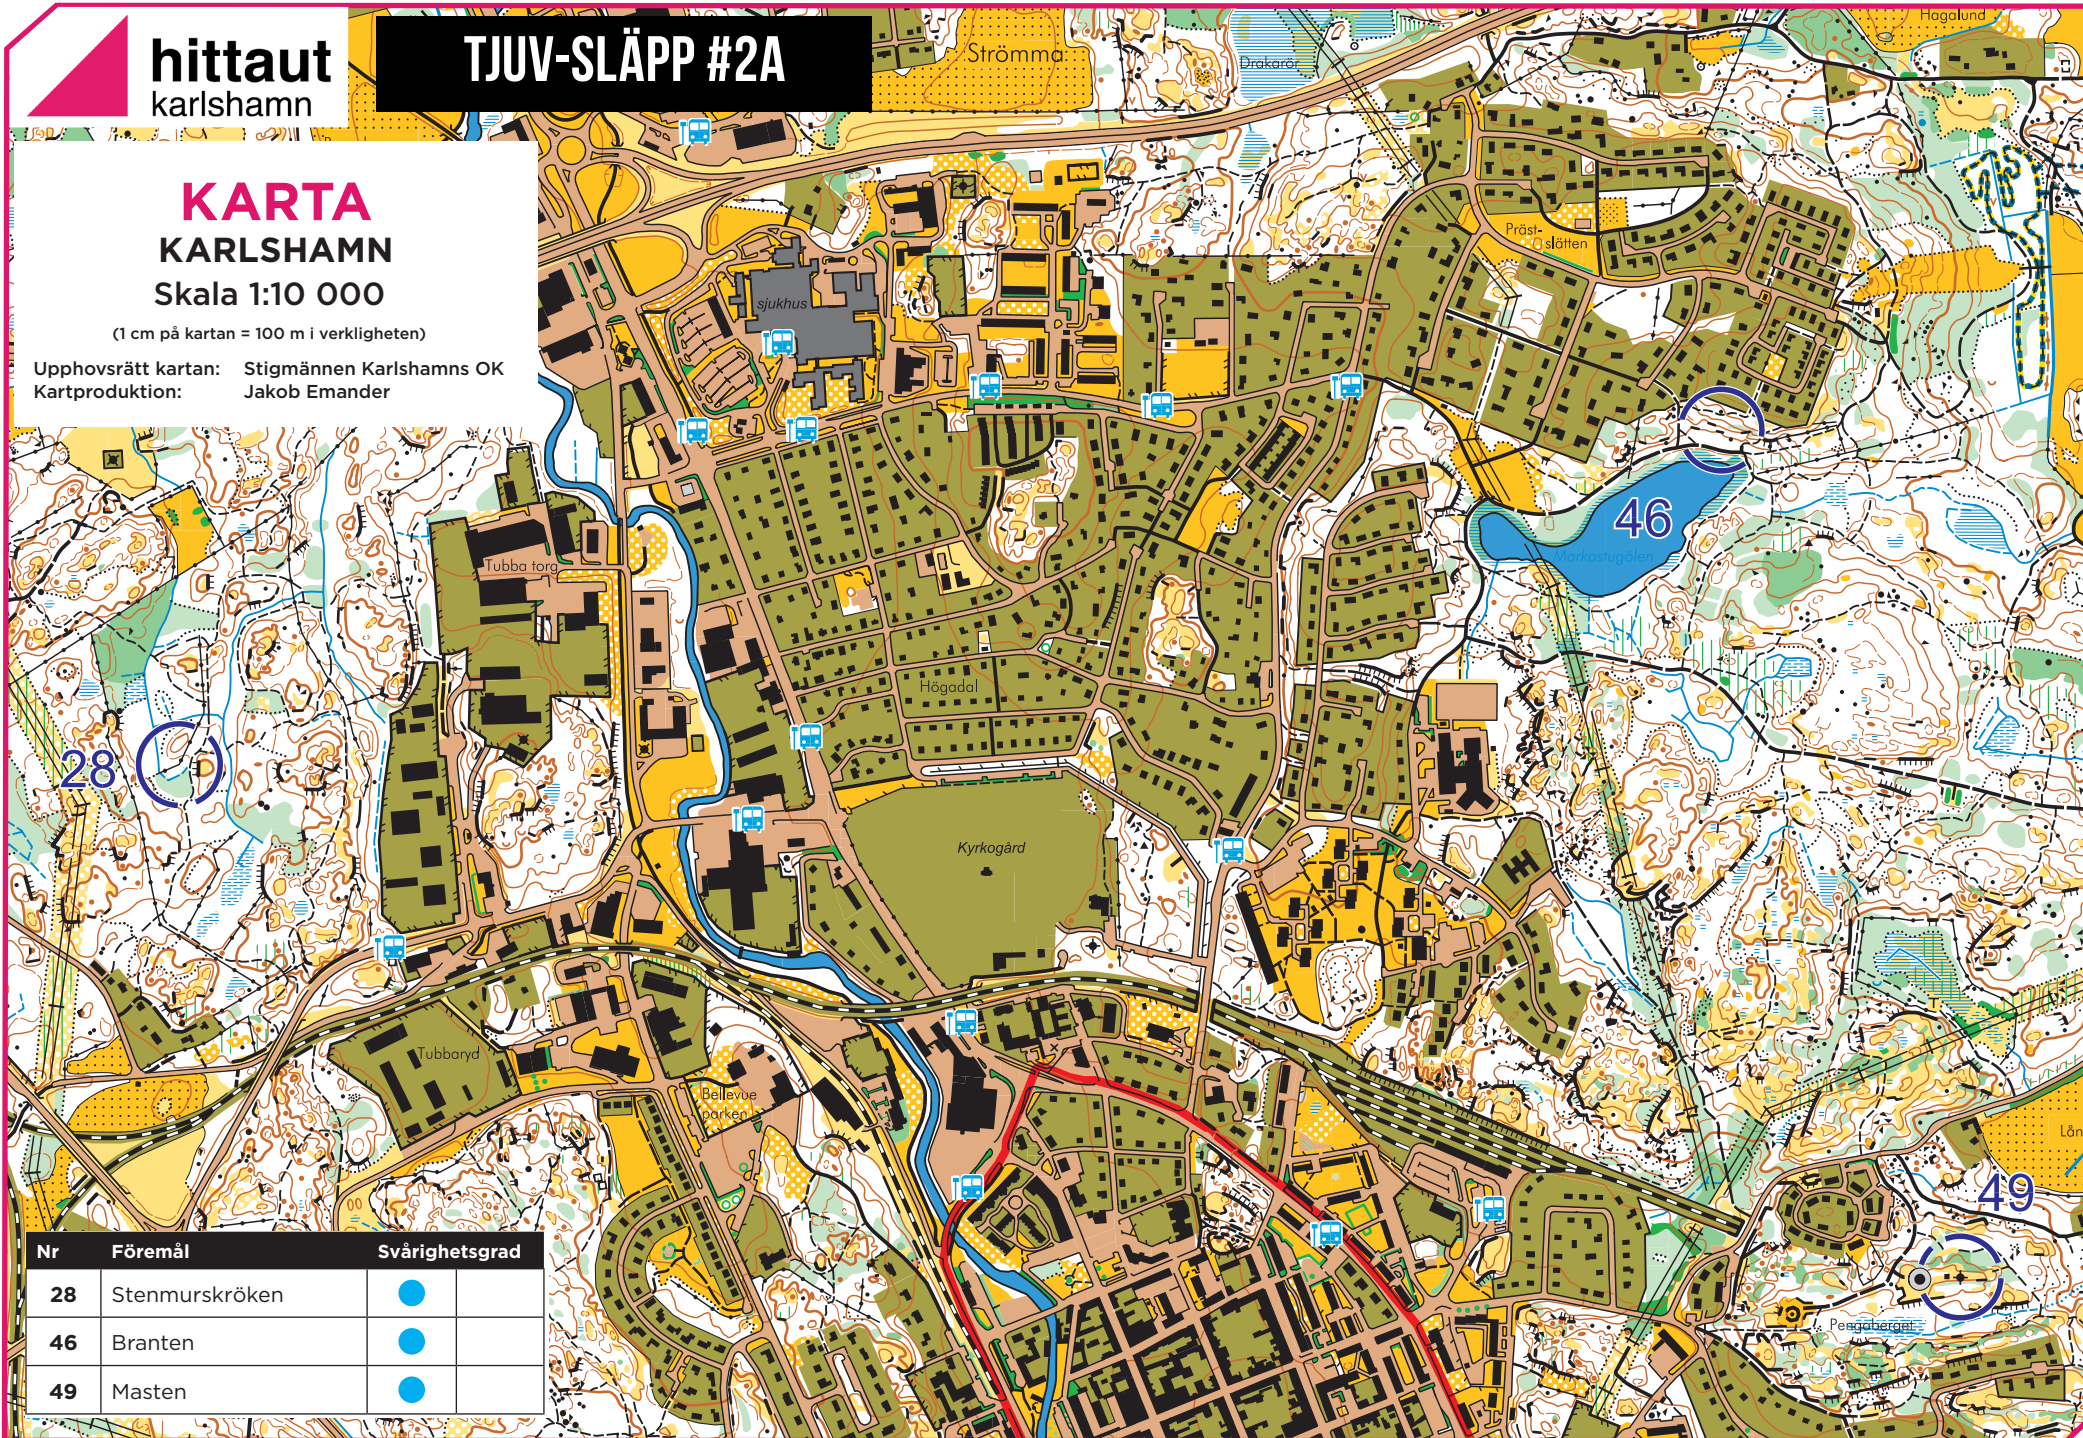

**hittaut**  
karlshamn

# TJUV-SLÄPP #2A

## KARTA KARLSHAMN Skala 1:10 000

(1 cm på kartan = 100 m i verkligheten)

Upphovsrätt kartan: Stigmännen Karlshamns OK

Kartproduktion: Jakob Emander

Nr	Föremål	Svårighetsgrad	
28	Stenmurskröken	●	
46	Branten	●	
49	Masten	●	