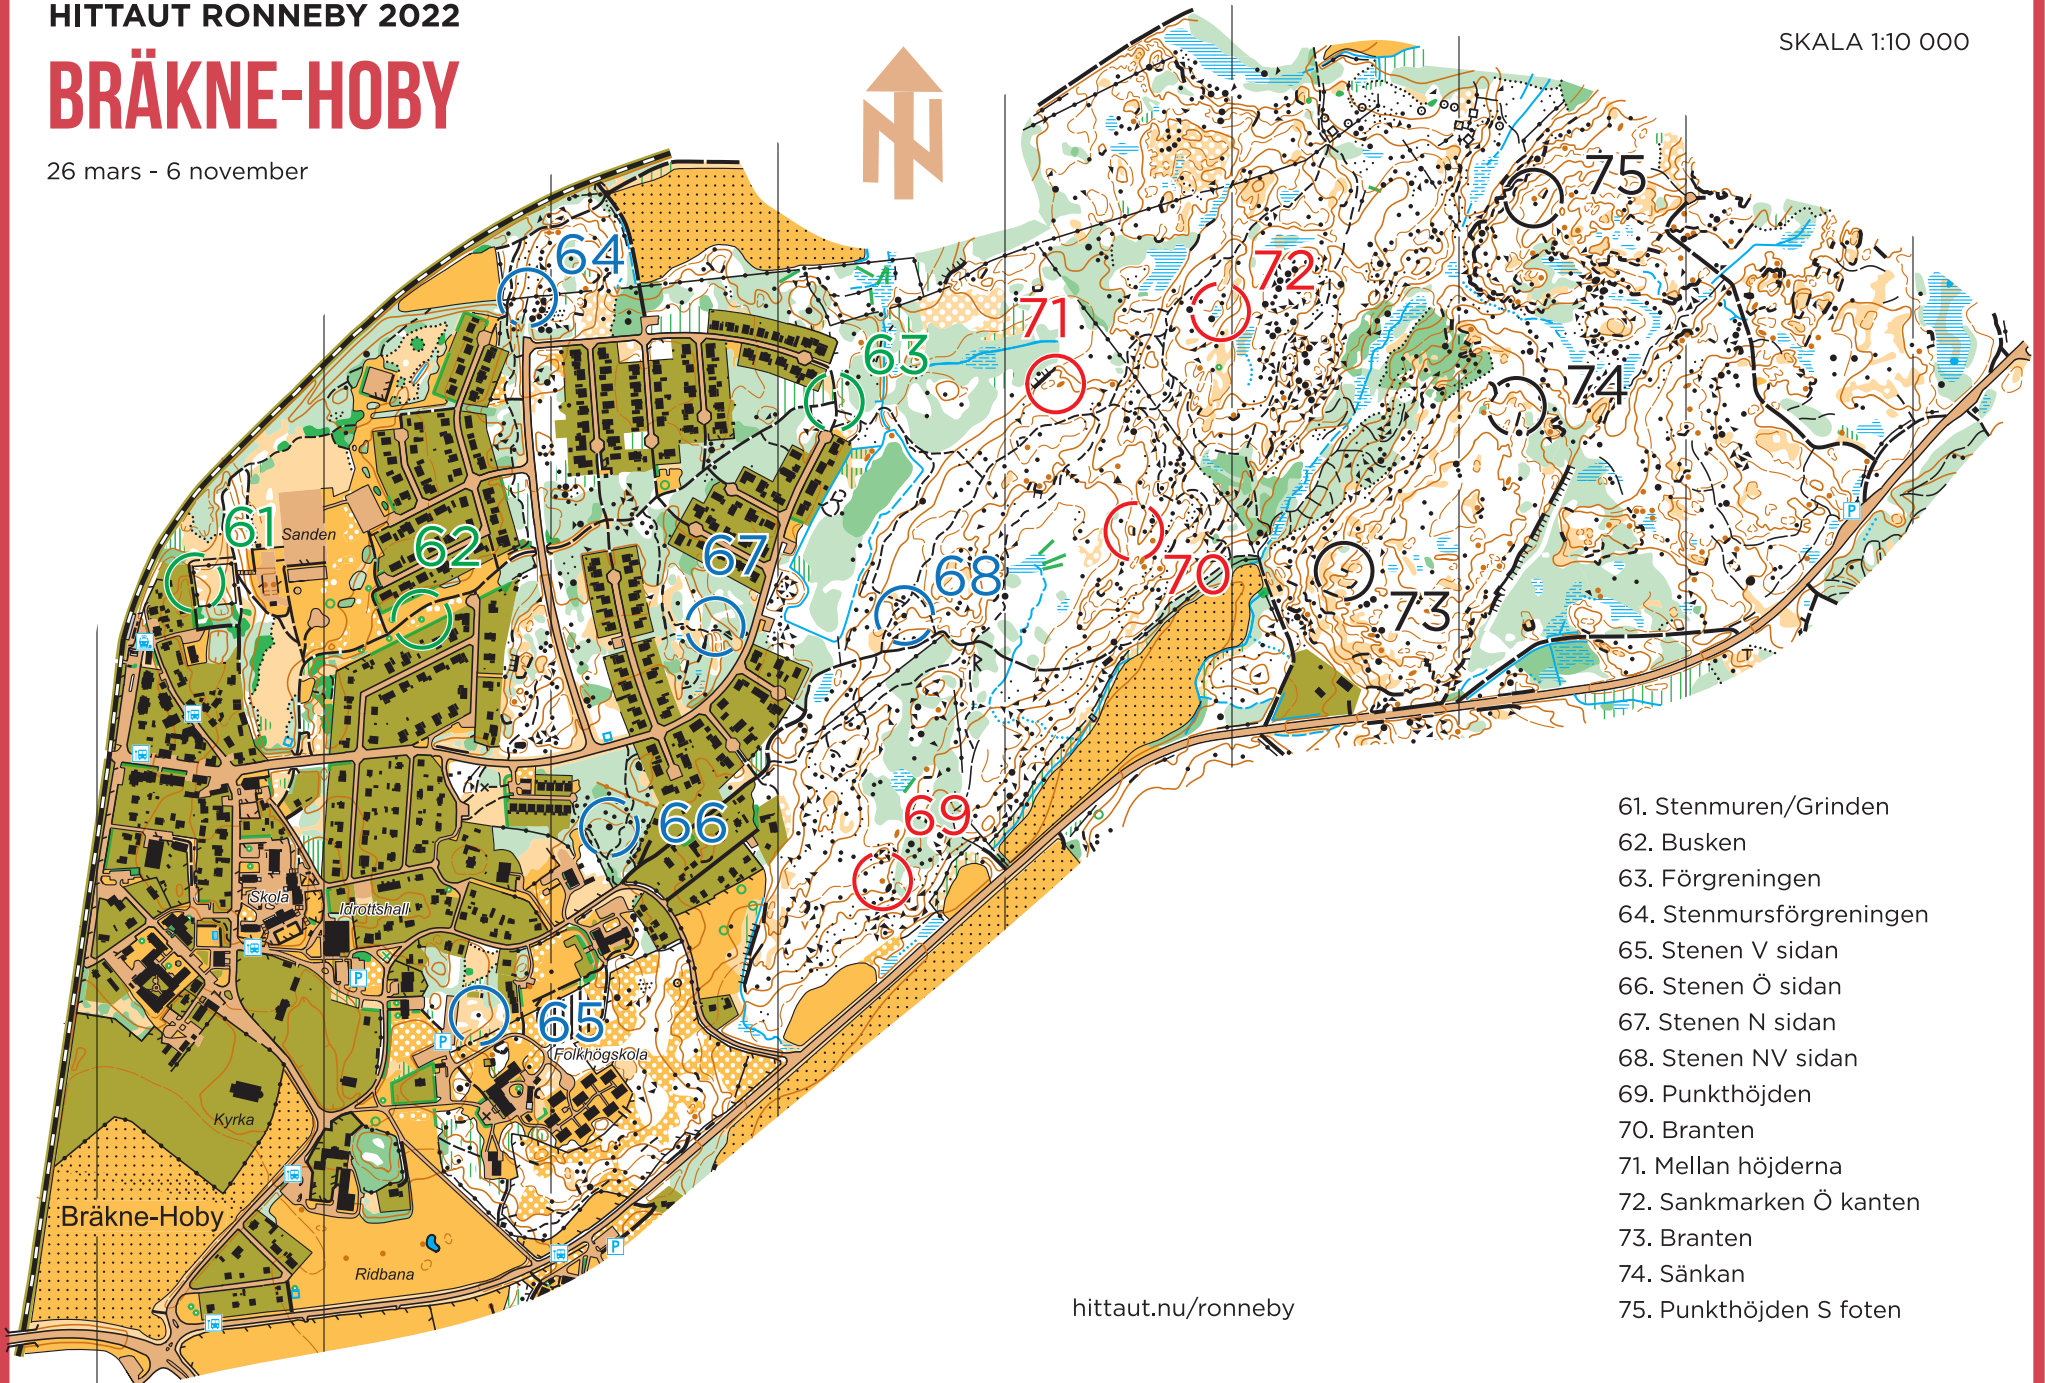

HITTAUT RONNEBY 2022

# BRÄKNE-HOBY

26 mars - 6 november

SKALA 1:10 000

- 61. Stenmuren/Grinden
- 62. Busken
- 63. Förgreningen
- 64. Stenmursförgreningen
- 65. Stenen V sidan
- 66. Stenen Ö sidan
- 67. Stenen N sidan
- 68. Stenen NV sidan
- 69. Punkthöjden
- 70. Branten
- 71. Mellan höjderna
- 72. Sankmarken Ö kanten
- 73. Branten
- 74. Sänkan
- 75. Punkthöjden S foten