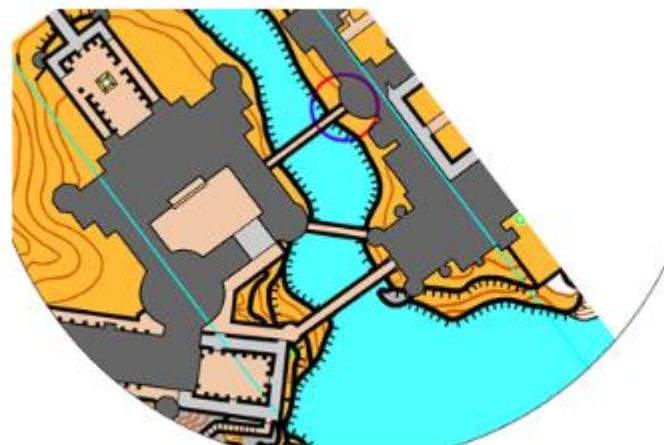

## Station #1

Number of tasks: 5  
Time limit: 150 sec.

*Picture*

OK ?

Skip

*Map*

1:4000, E=5 m

Answers can be chosen also by keys F1–F7, 1–7(0) or A–Z.

Klicka på den bokstav du tycker stämmer överens med kontrollen på kartan.

**Z = Falsk kontroll**

1  
(1.1)

1  
(1.1)