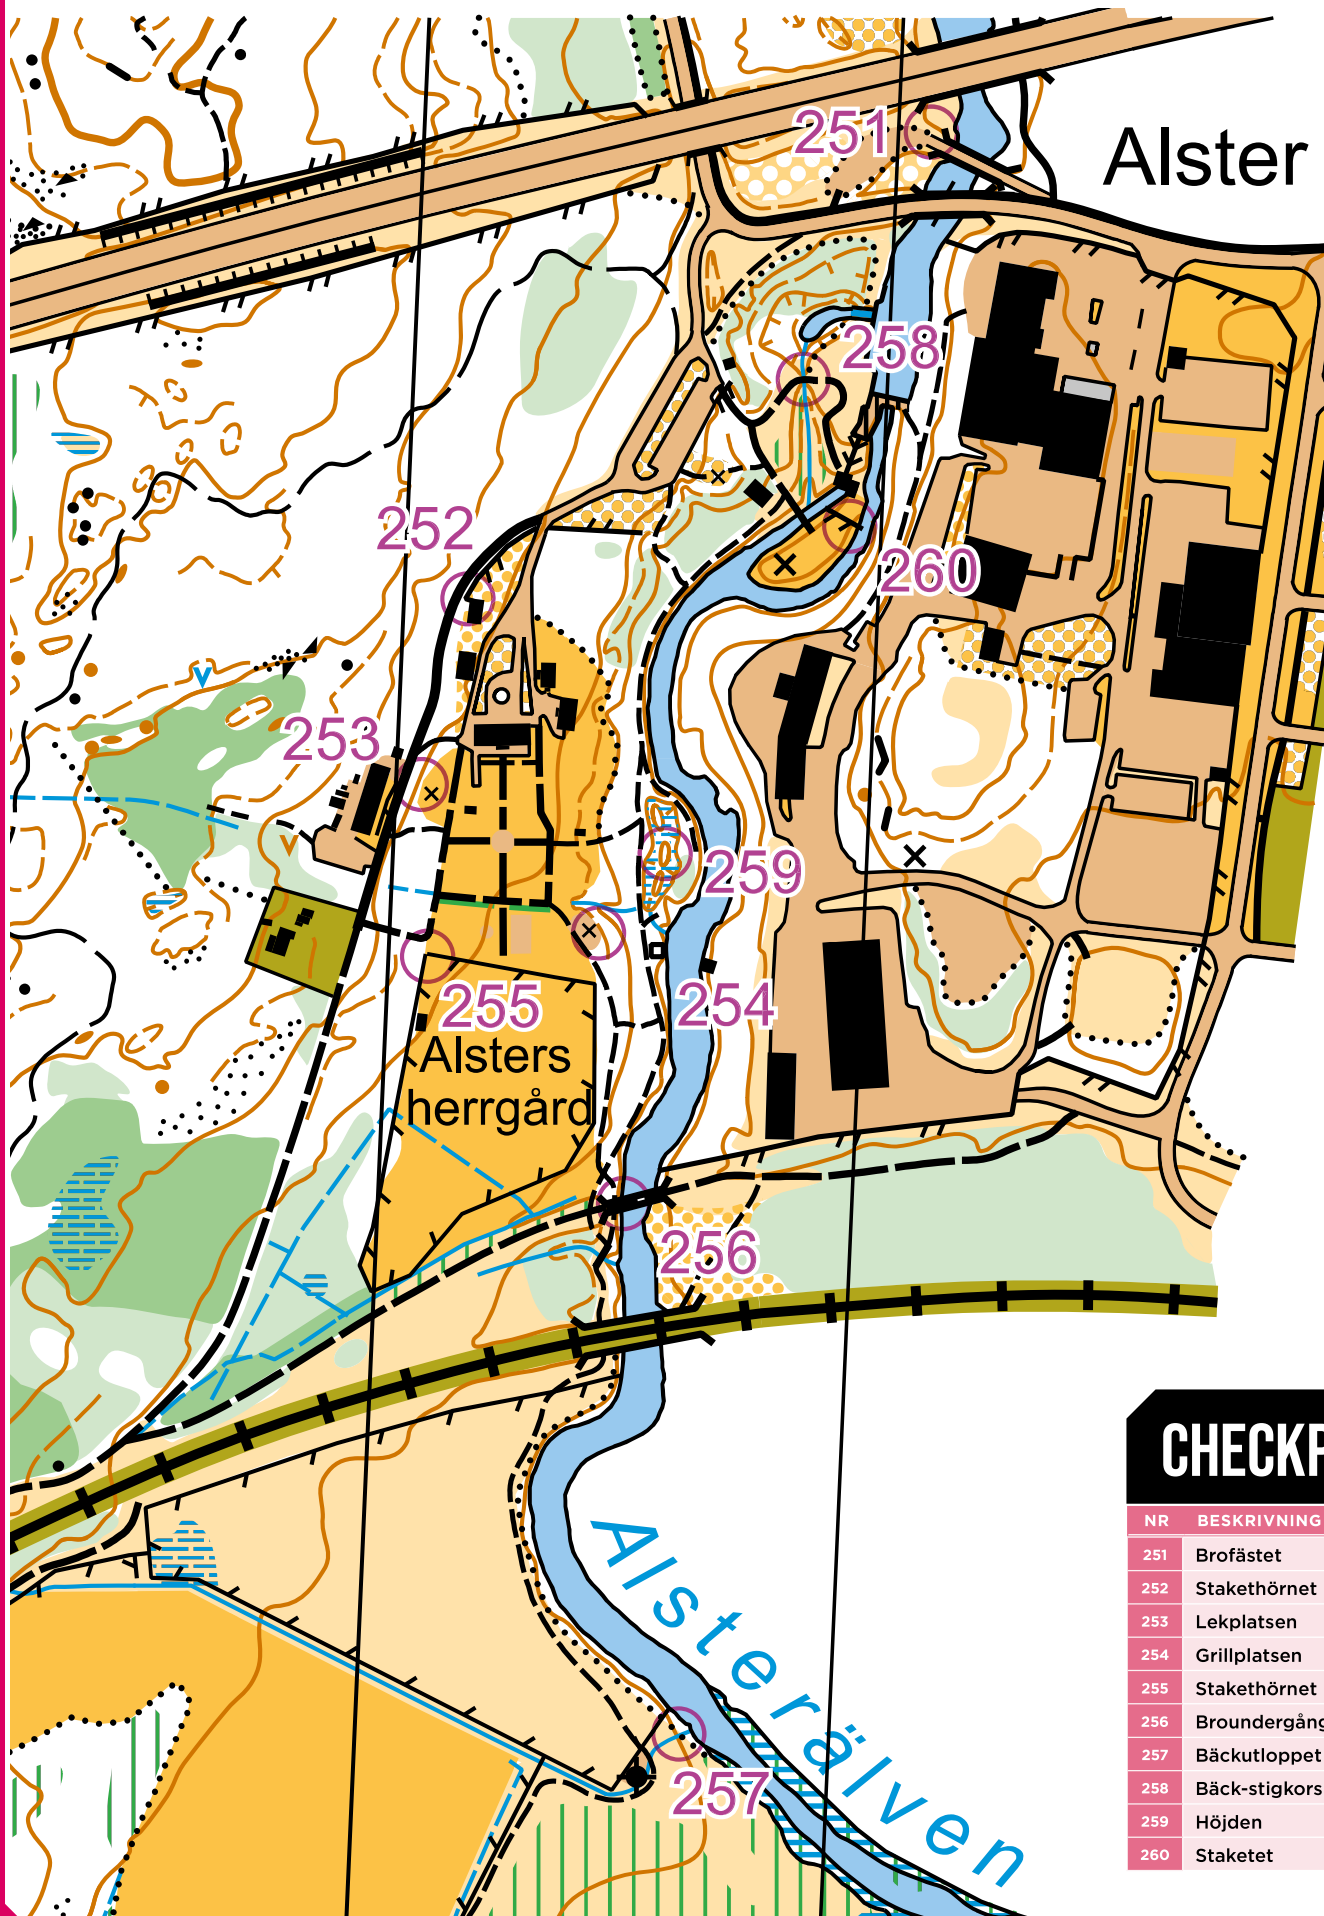

KARTA

ALSTERS HERRGÅRD

HERRGÅRDSPROMENADEN

8 MAJ - 30 SEPTEMBER

SKALA 1:4000

CHECKPOINTBESKRIVNING

| NR | BESKRIVNING | SVÄRIGHET | KOD |
|-----|---------------------|-----------|-----|
| 251 | Profästet | Grön | ♂ |
| 252 | Stakethörnet | Grön | ♂ |
| 253 | Lekplatsen | Grön | ♂ |
| 254 | Grillplatsen | Grön | ♂ |
| 255 | Stakethörnet | Grön | ♂ |
| 256 | Broundergången | Grön | |
| 257 | Bäckutloppet | Grön | |
| 258 | Bäck-stigkorsningen | Grön | |
| 259 | Höjden | Grön | |
| 260 | Staketet | Grön | |