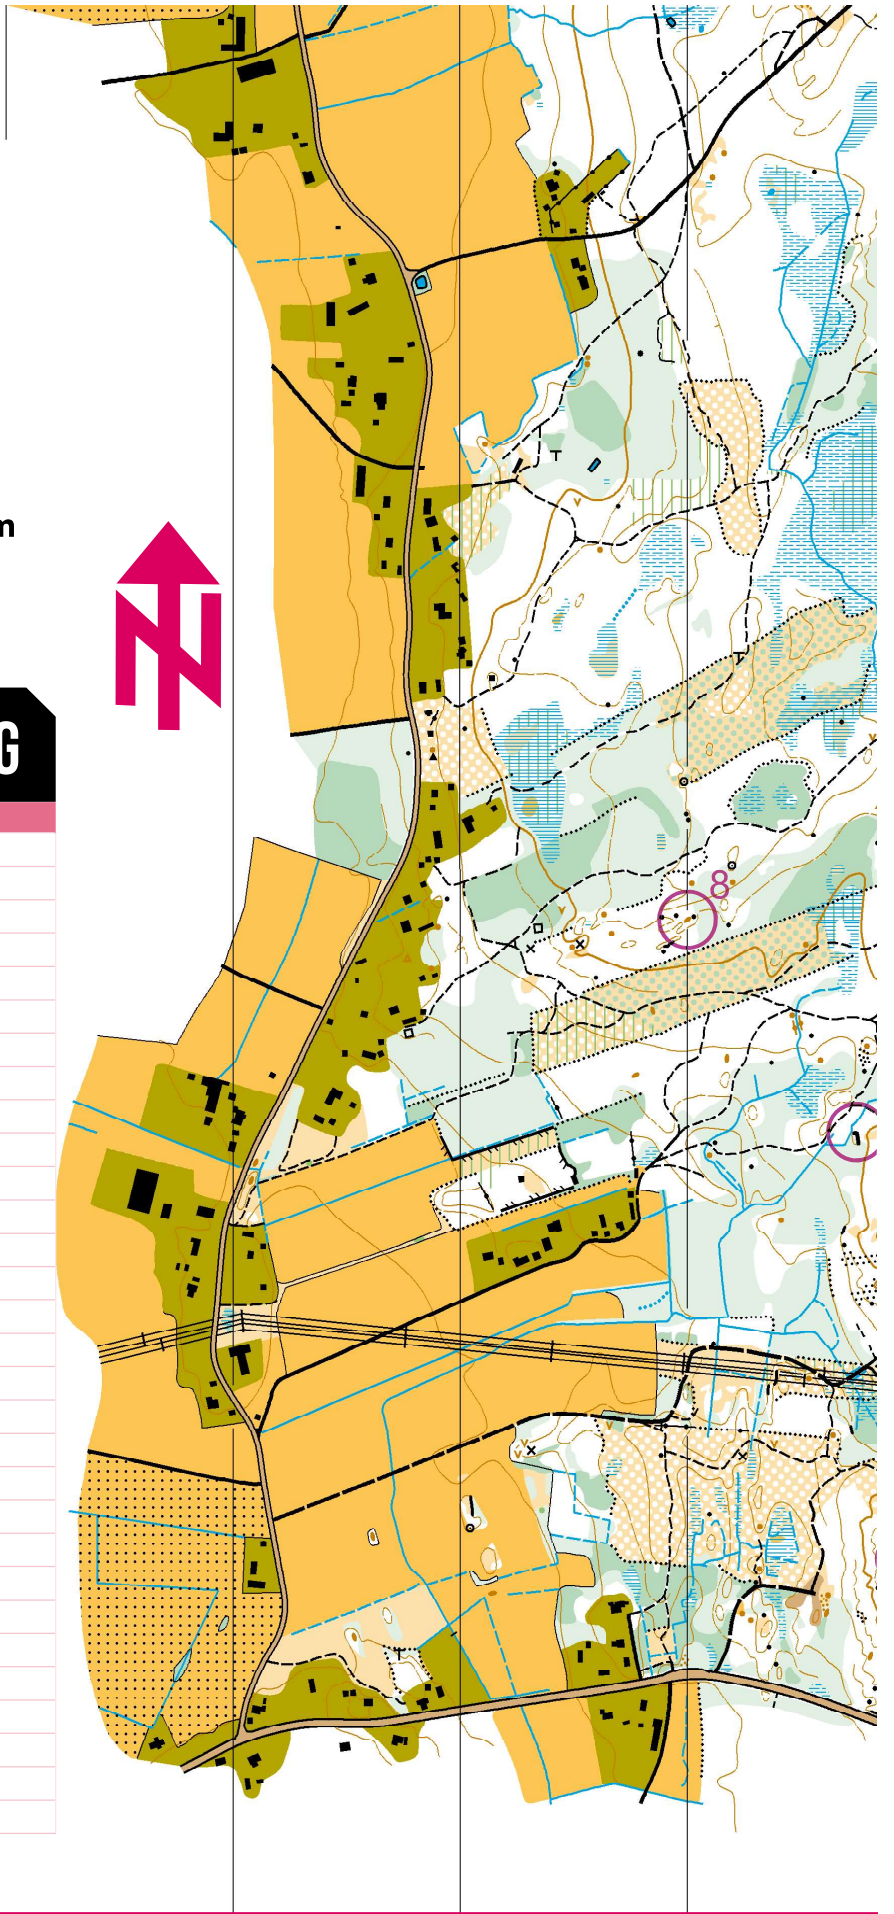

KARTA
BÖJSMOSSEN
SKOGSUTMANINGEN
8 MAJ - 6 AUGUSTI

SKALA 1:10 000
 Ekvidistans 5 m

CHECKPOINTBESKRIVNING

NR	BESKRIVNING	SVÅRIGHET	KOD
1	Mellan stenen och branten	Blå	
2	Kolbotten	Blå	
3	Stenen	Blå	
4	Sänkan	Röd	
5	Näsan	Röd	
6	Höjden	Röd	
7	Kolbotten	Röd	
8	Punkthöjden	Röd	
9	Branten	Röd	
10	Höjden	Röd	
11	Stenen	Röd	
12	Sänkan	Röd	
13	Branten	Svart	
14	Sänkan	Svart	
15	Höjden	Svart	
16	Sänkan	Svart	
17	Mossen	Svart	
18	Näsan	Svart	
19	Stenen	Svart	
20	Gropen	Svart	
21	Stenen	Svart	
22	Mossen	Svart	
23	Mellan rösen	Svart	
24	Näsan	Svart	
25	Mossen	Svart	
26	Mellan stenarna	Svart	
27	Punkthöjden	Svart	
28	Udden	Svart	
29	Punkthöjden	Svart	
30	Sänkan	Svart	