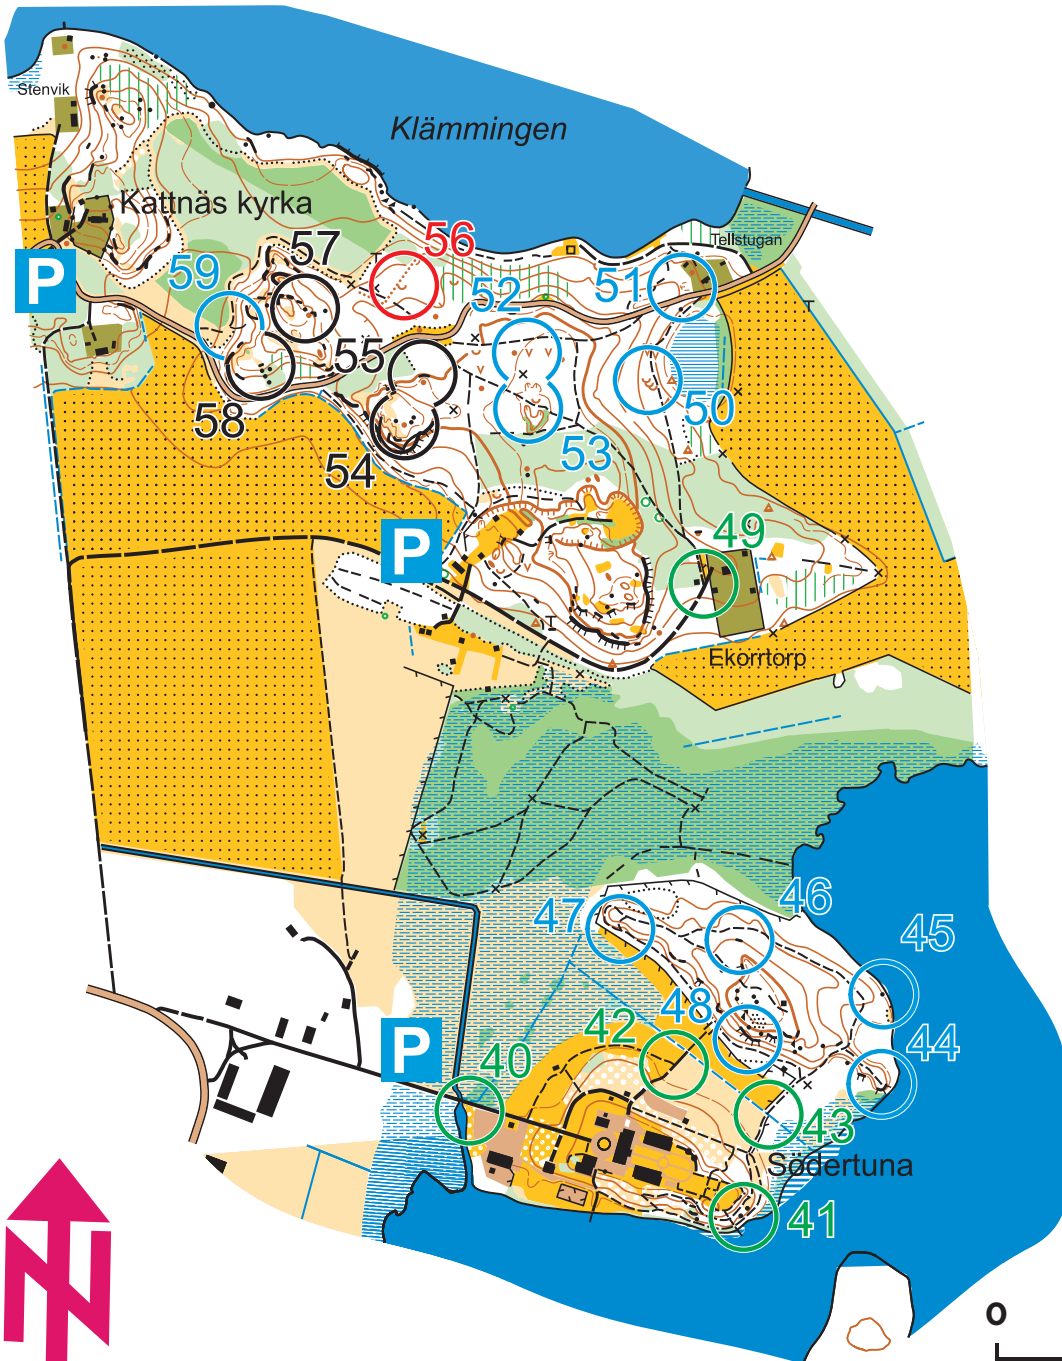

KARTA SÖDERTUNA KLEMMINGSBERG

CHECKPOINTBESKRIVNING

NR	BESKRIVNING	SVÄRIGHET	KOD
40	Åkanten P-plats	Grön	♂
41	Sten	Grön	
42	Korsning	Grön	♂
43	Bro	Grön	♂
44	Utsiktsplats	Blå	
45	Sten	Blå	
46	Brant	Blå	
47	Stig	Blå	
48	Brant	Blå	
49	Stig	Grön	
50	Grop	Blå	
51	Grop	Blå	
52	Grop	Blå	
53	Grop	Blå	
54	Kulle	Svart	
55	Brant	Svart	
56	Grop	Röd	
57	Sten	Svart	
58	Brant	Svart	
59	Stigkors	Blå	

SKALA 1:10 000

Ekvidians 5 m

(1 cm på kartan =100 m
i verkligheten)