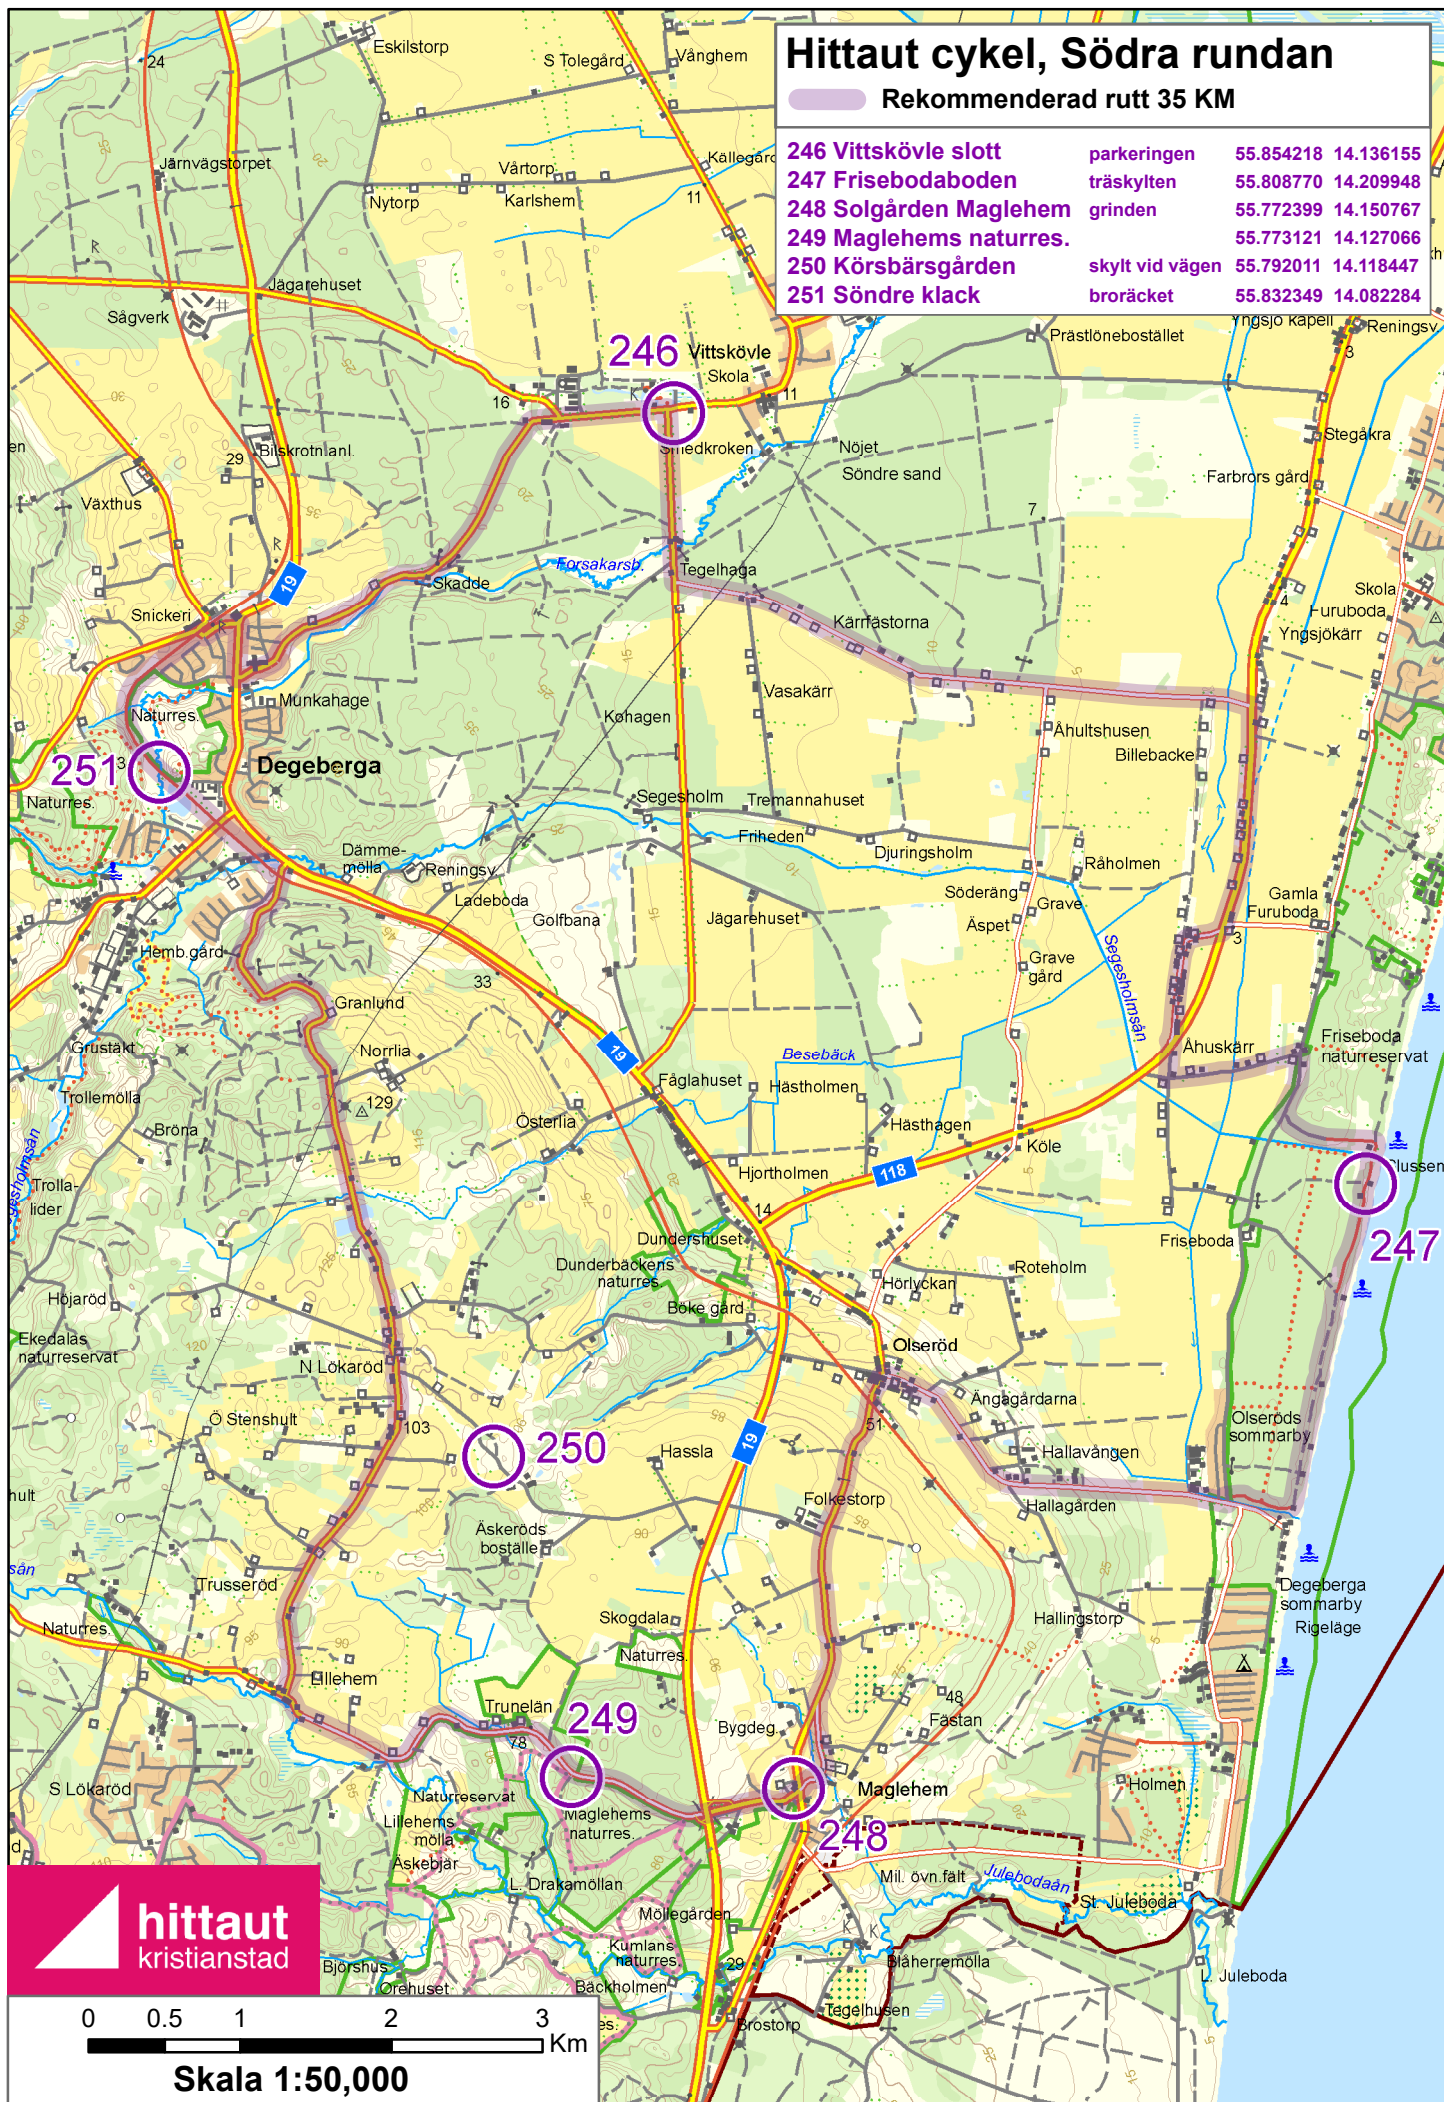

Hittaut cykel, Södra rundan

Rekommenderad rutt 35 KM

246 Vittskövle slott	parkeringen	55.854218	14.136155
247 Frisebodaboden	träskylten	55.808770	14.209948
248 Solgårdens Maglehem	grinden	55.772399	14.150767
249 Maglehems naturres.		55.773121	14.127066
250 Körsbärggården	skylt vid vägen	55.792011	14.118447
251 Söndre klack	broräcket	55.832349	14.082284

hittaut
kristianstad

0 0.5 1 2 3 Km

Skala 1:50,000