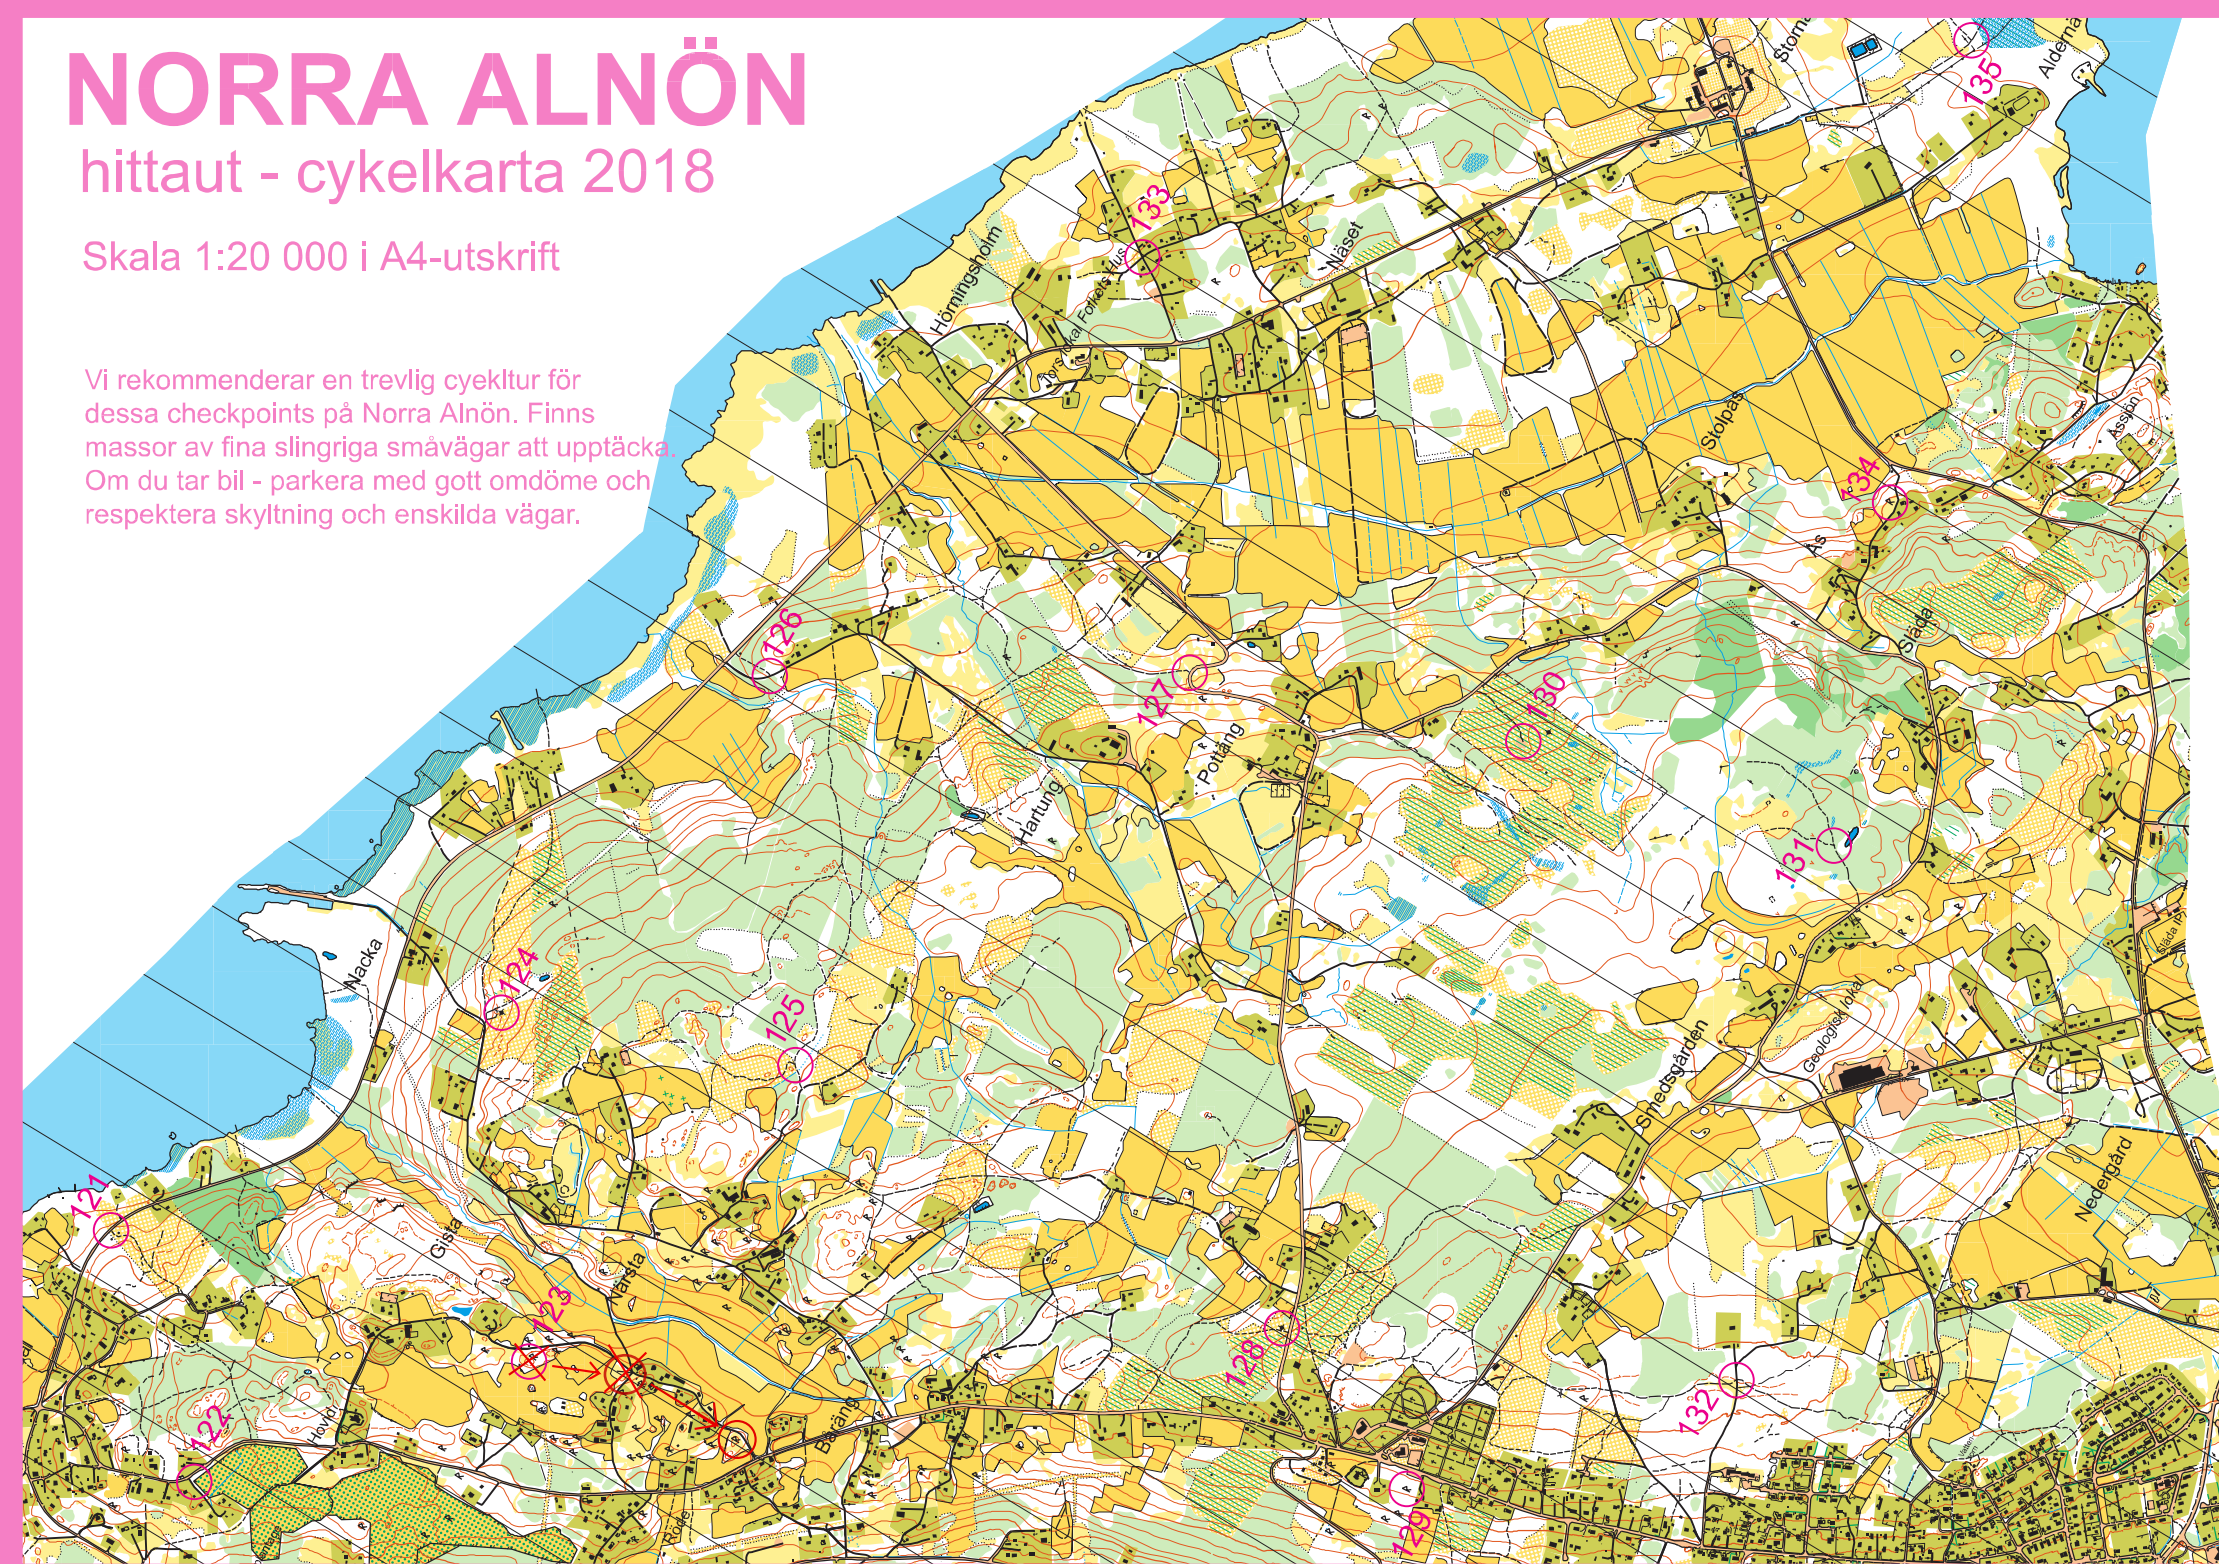

# NORRA ALNÖN

hittaut - cykelkarta 2018

Skala 1:20 000 i A4-utskrift

Vi rekommenderar en trevlig cykeltur för dessa checkpoints på Norra Alnön. Finns massor av fina slingriga småvägar att upptäcka. Om du tar bil - parkera med gott omdöme och respektera skyltning och enskilda vägar.

## Norra Alnön, checkpointbeskrivning

Nummer	Föremål	Svårighetsgrad
121	Stig/vägmorsningen	Blå
122	Stakethörnet	Blå
123	Höjden	Blå
124	Masten	Blå
125	Stigmorsningen	Blå
126	Stig/vägmorsningen	Blå
127	Stig/vägmorsningen	Blå
128	Masten	Blå
129	Gravhögen	Blå
130	Vändplanen	Blå
131	Stigmorsningen	Blå
132	Stig/vägmorsningen	Blå
133	Vägmorsningen	Blå
134	Fornlämningen	Blå
135	Stigmorsningen	Blå