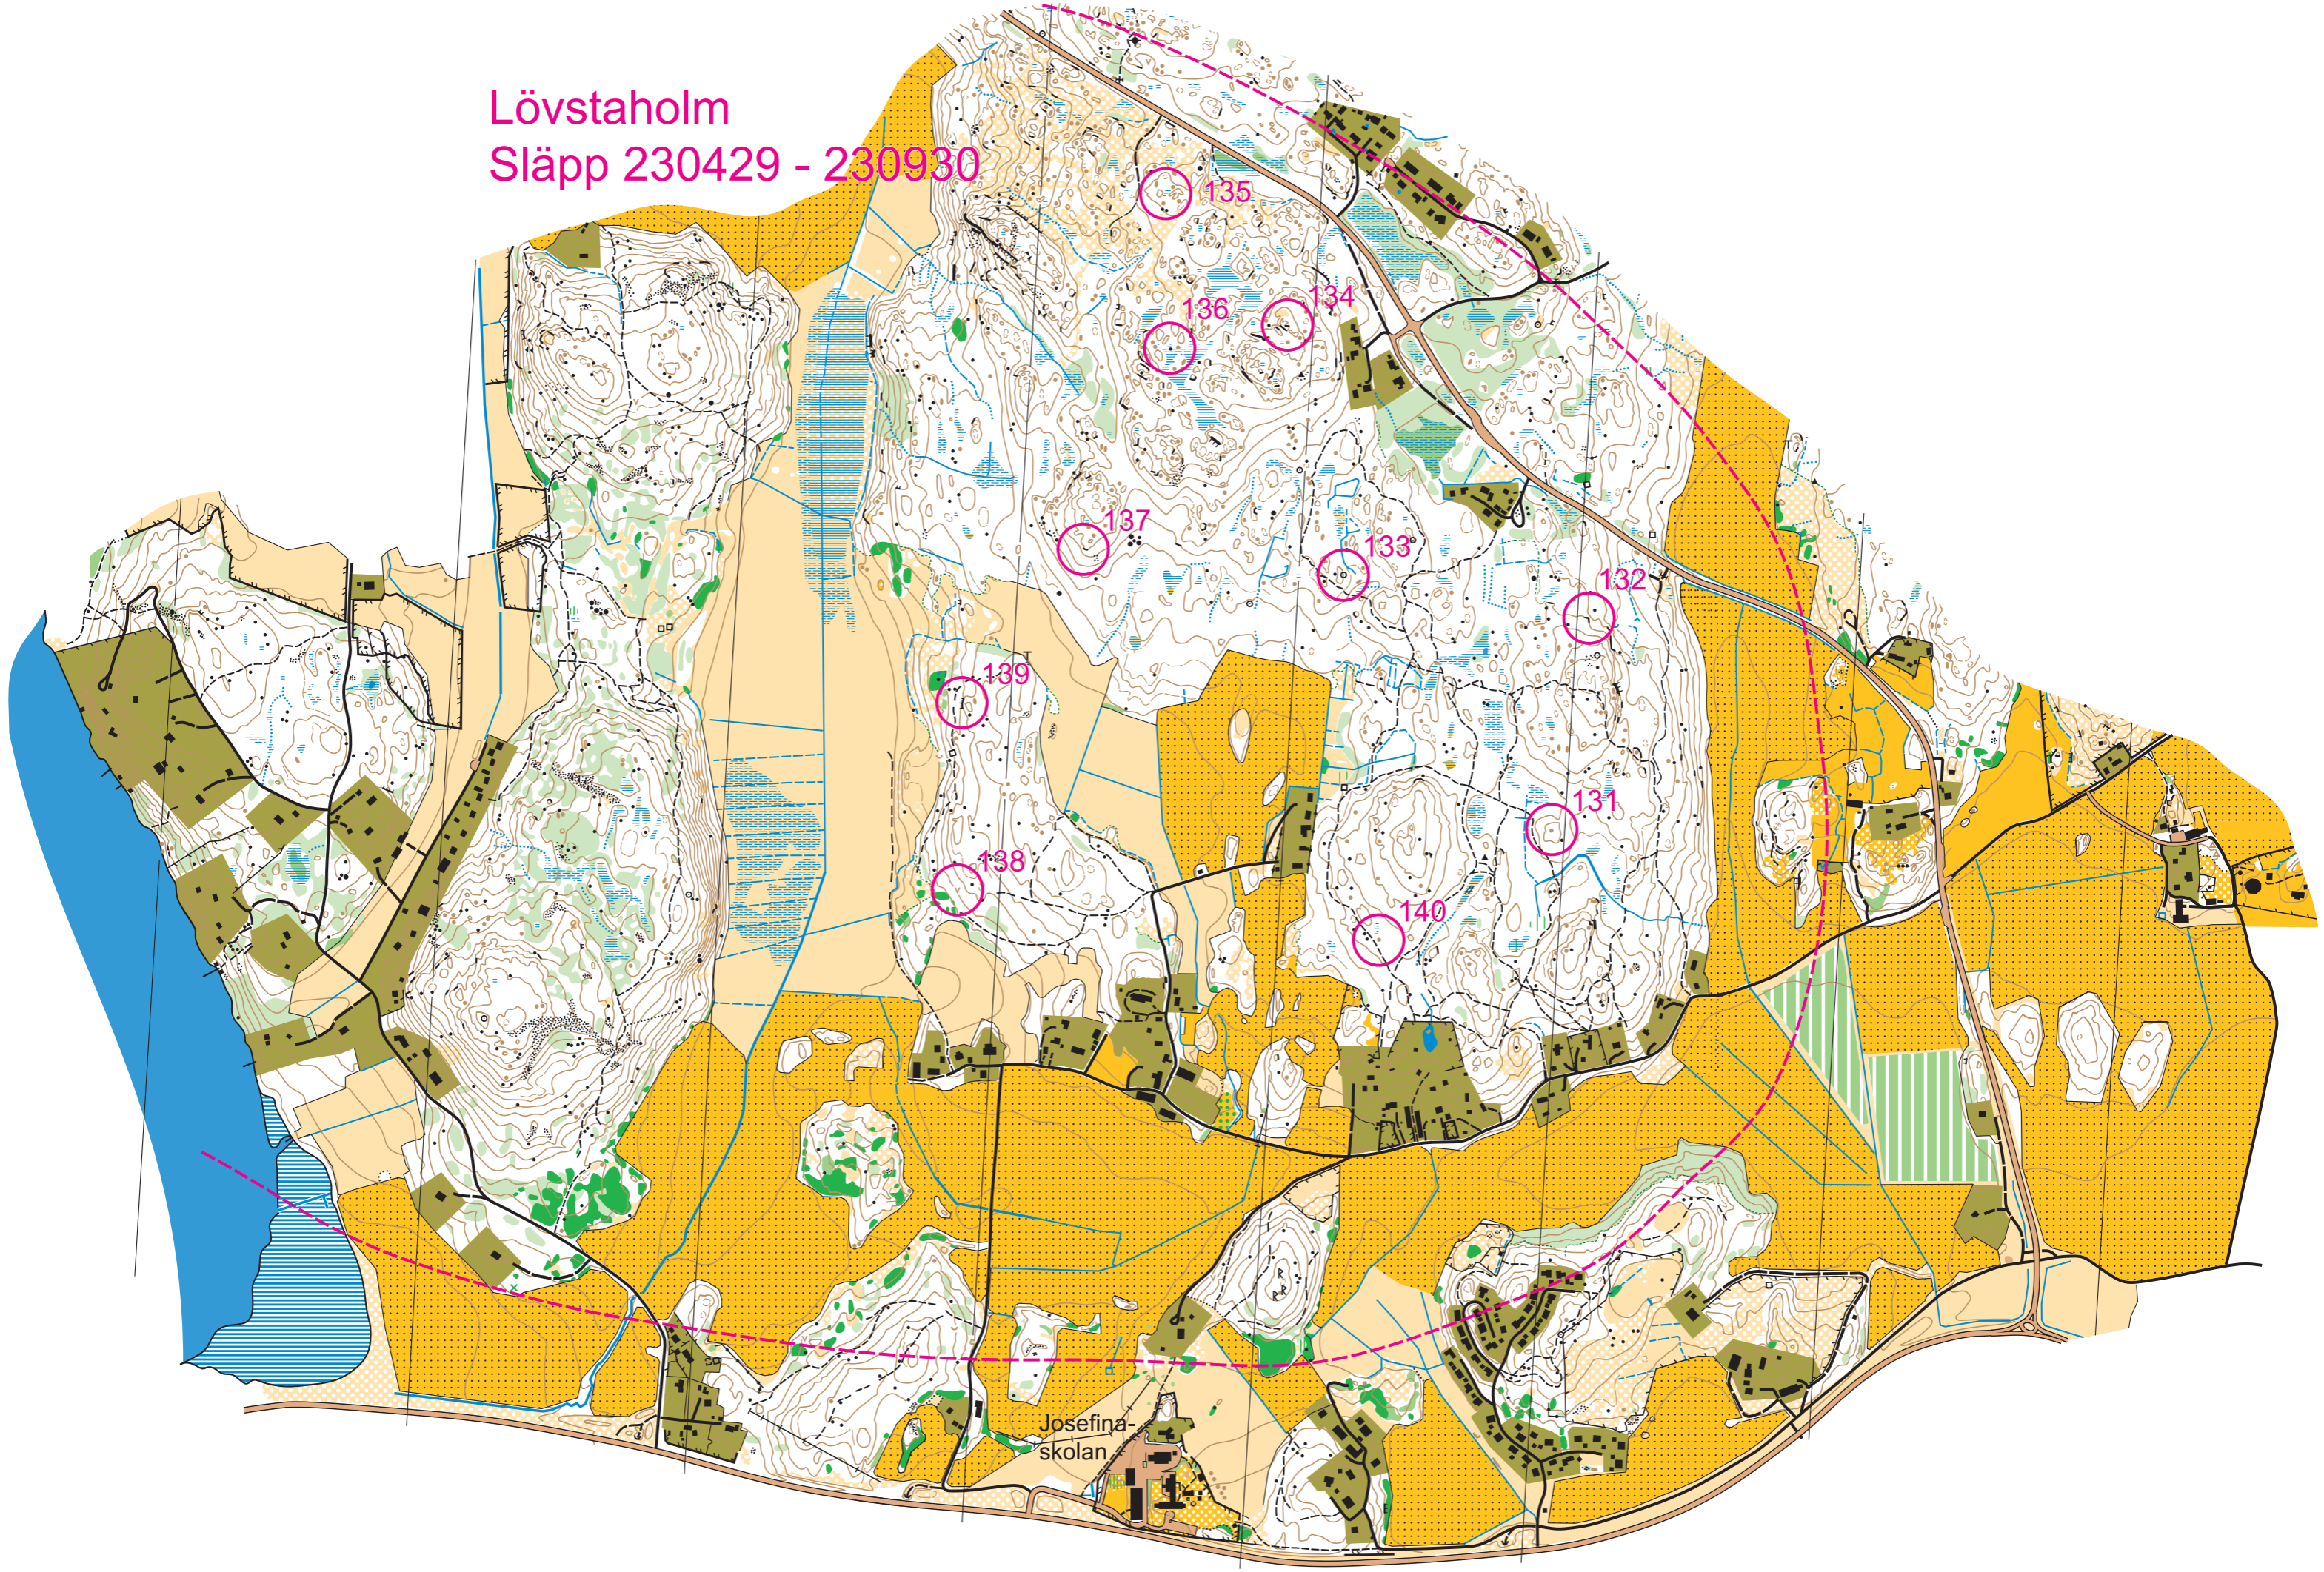

Lövstaholm  
Släpp 230429 - 230930

Josefina-skolan