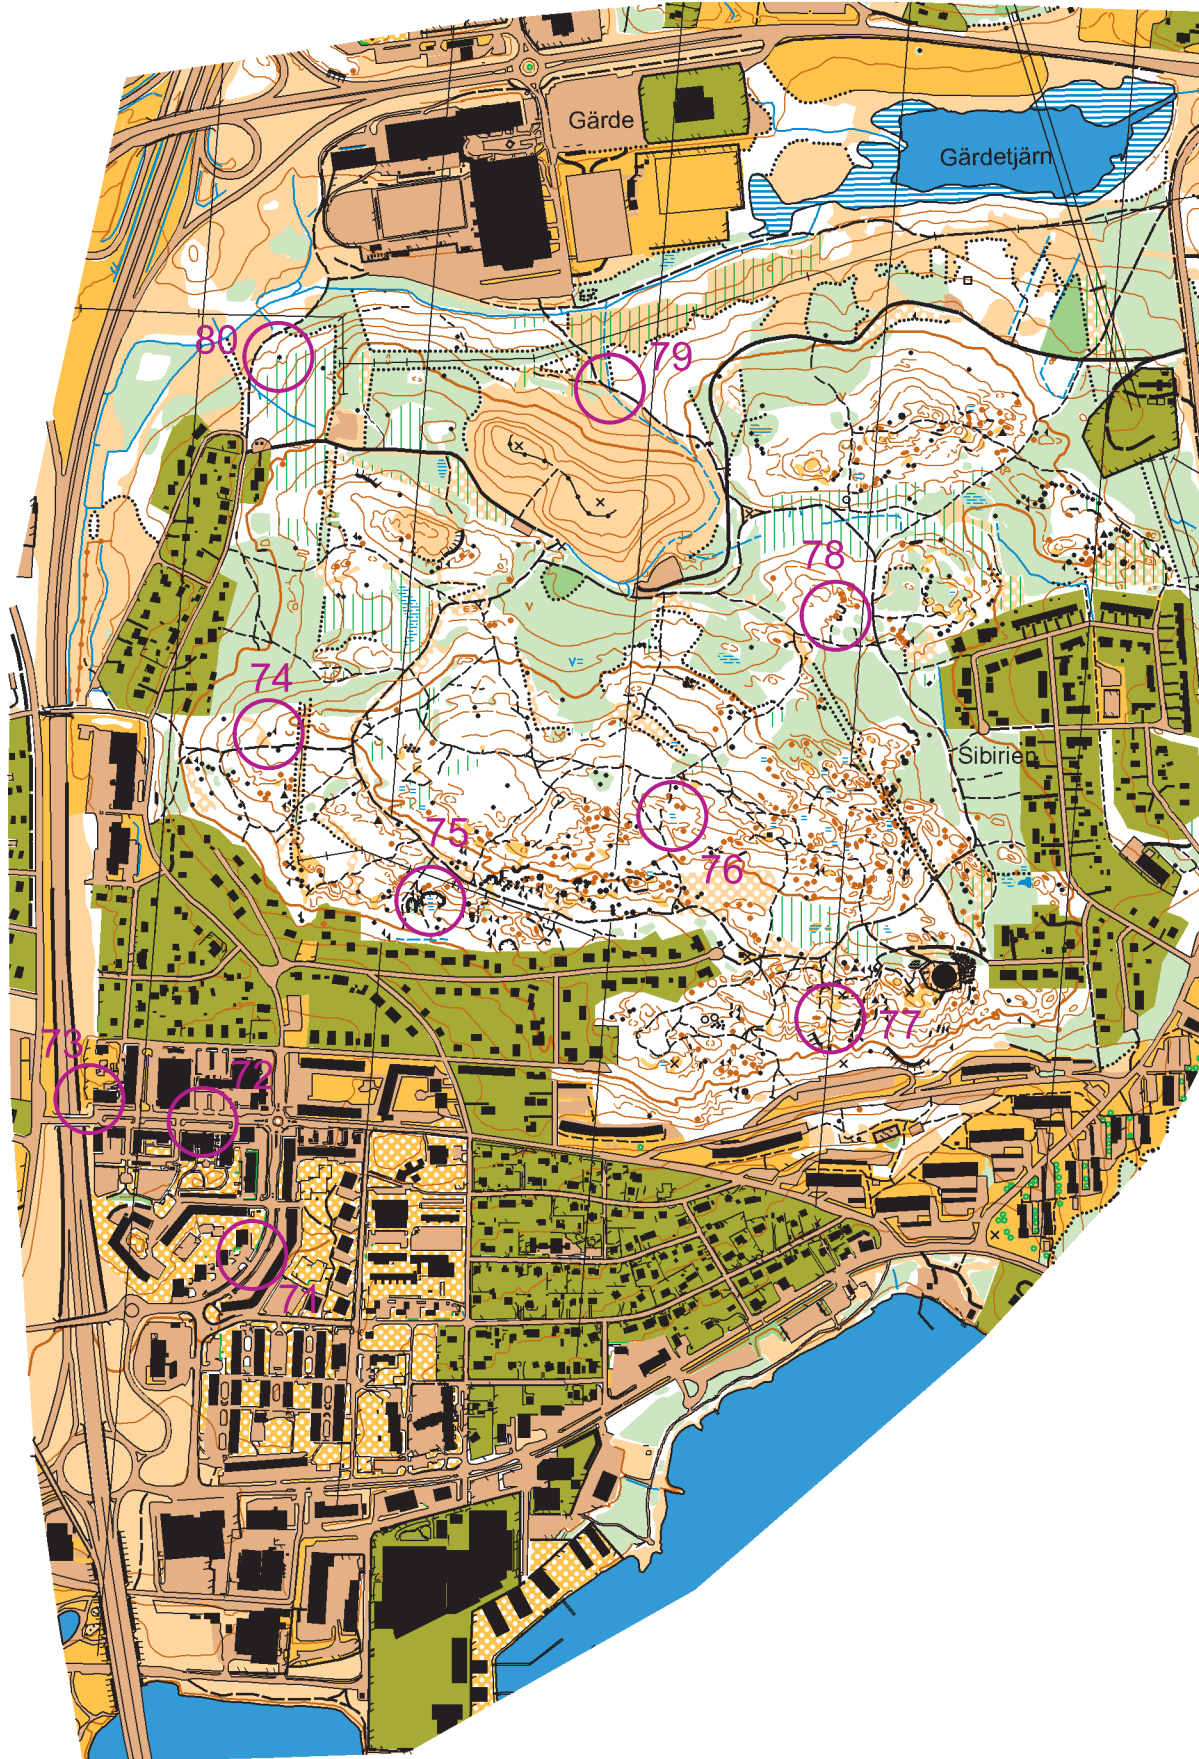

Skönsberg

Skala 1:10000, A4

hittaut

Swish. Betala enklare.

- 71: Elskåpet
- 72: Elskåpet
- 73: Elskåpet
- 74: Stenen
- 75: Sankmarken
- 76: Sankmarken
- 77: Branten
- 78: Höjden
- 79: Stig/bäck
- 80: Stenen