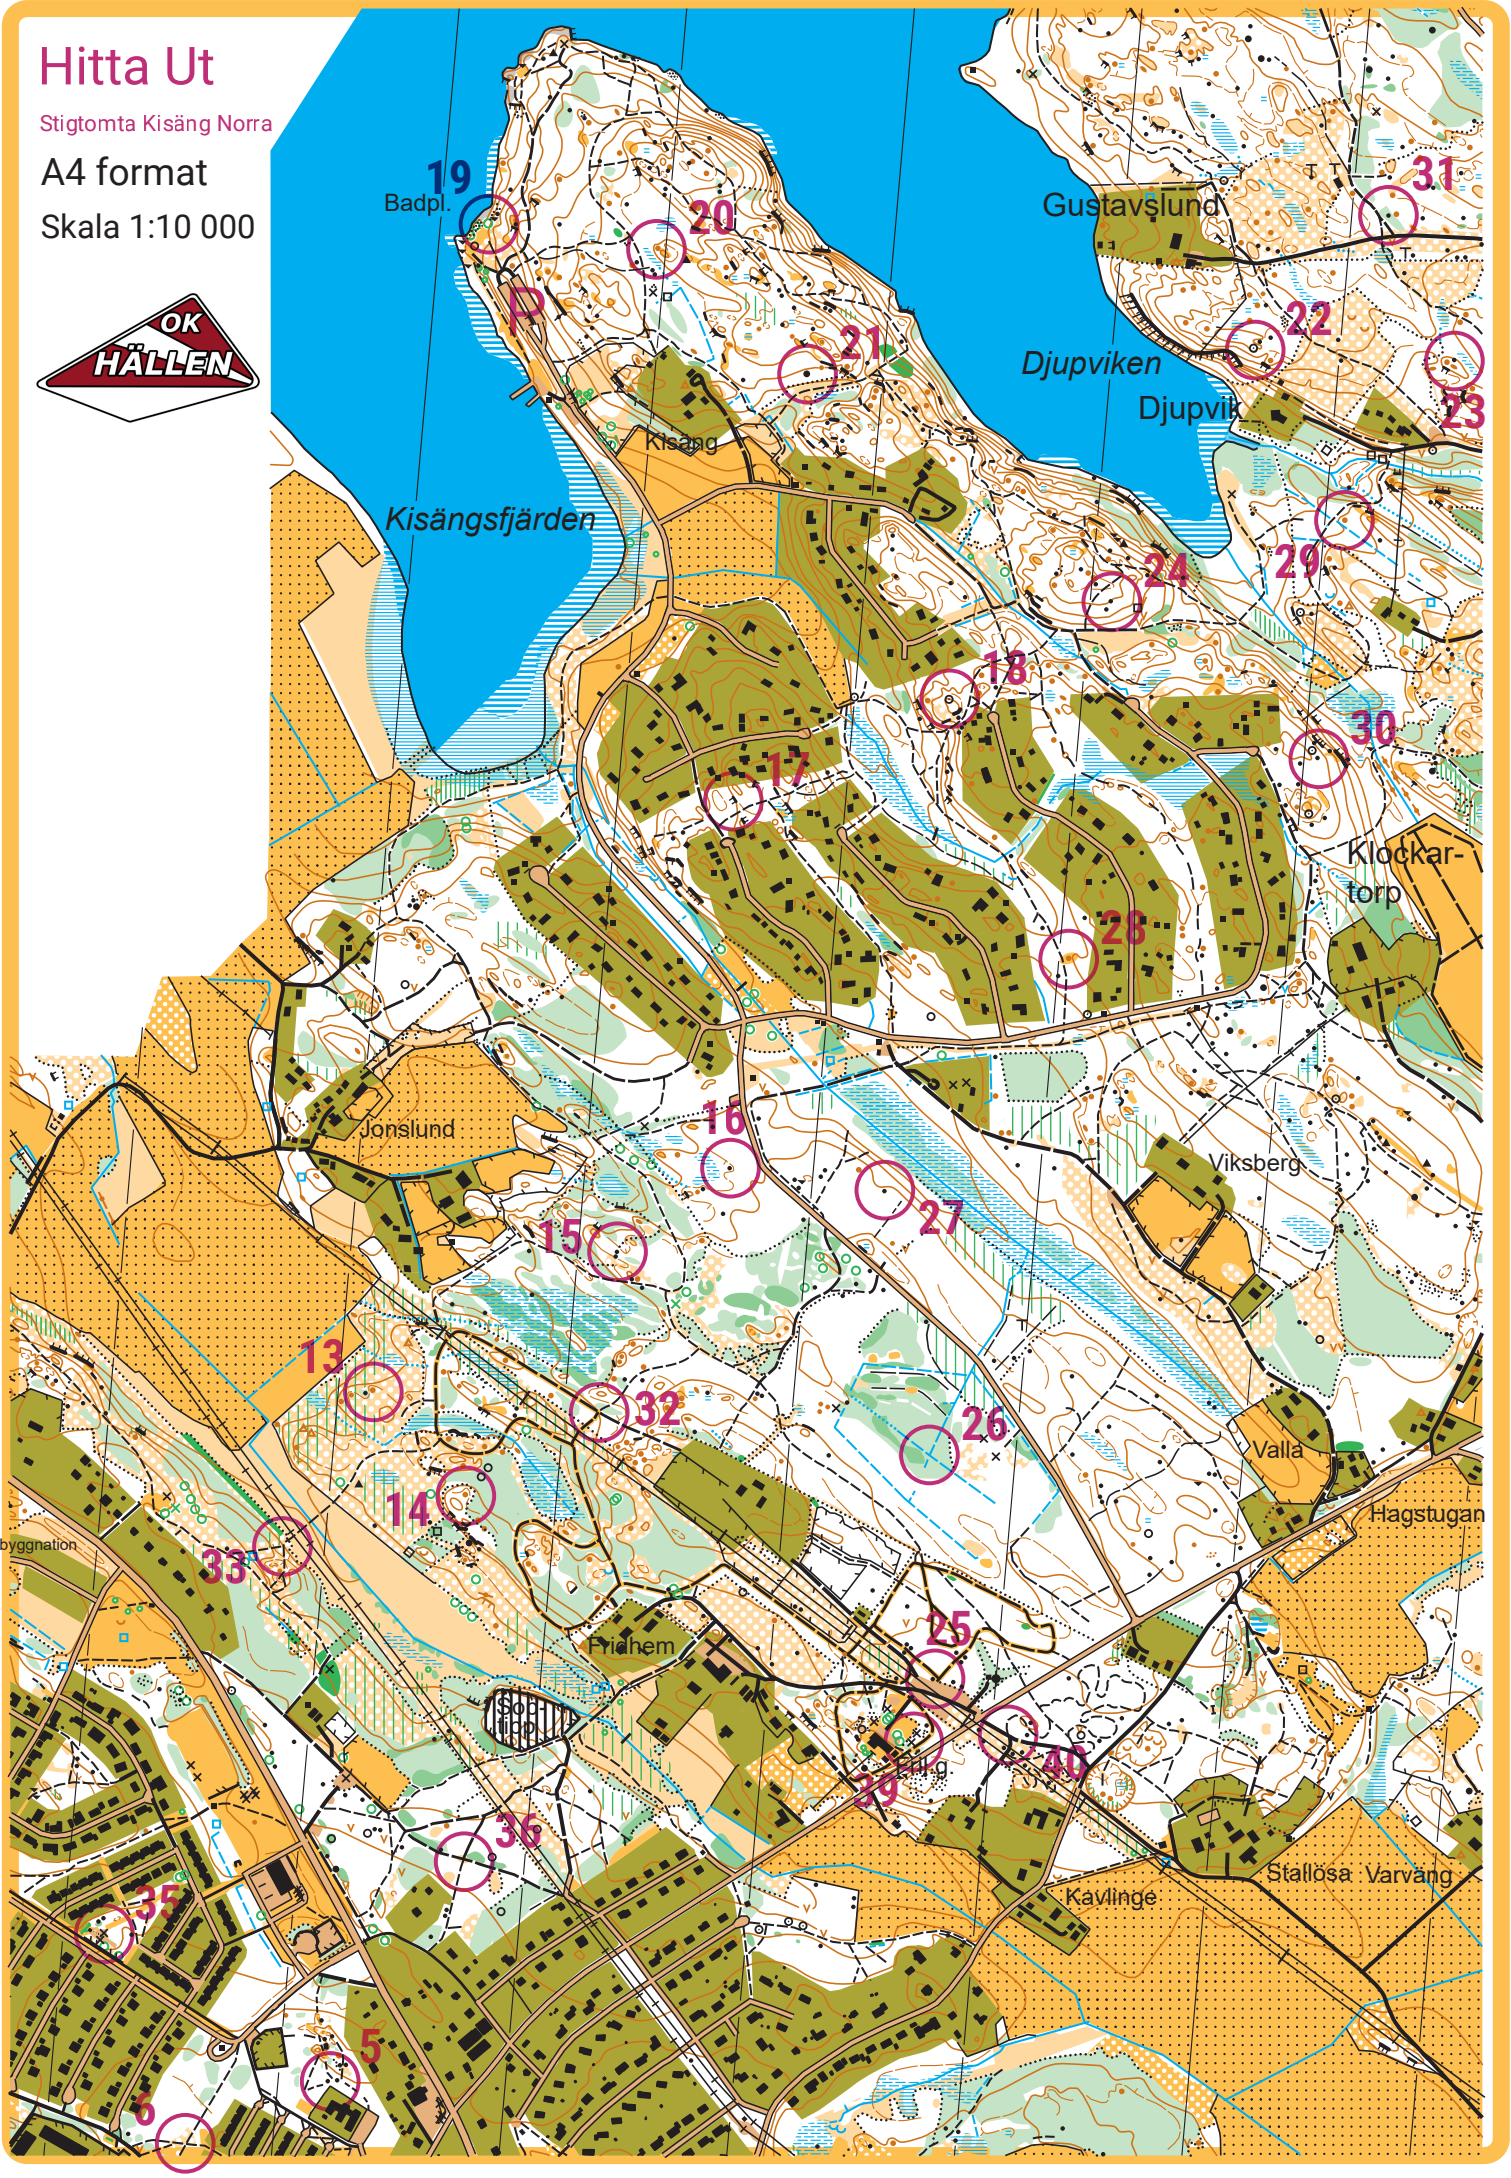

Hitta Ut

Stigtomta Kisäng Norra

A4 format

Skala 1:10 000

nder byggnation