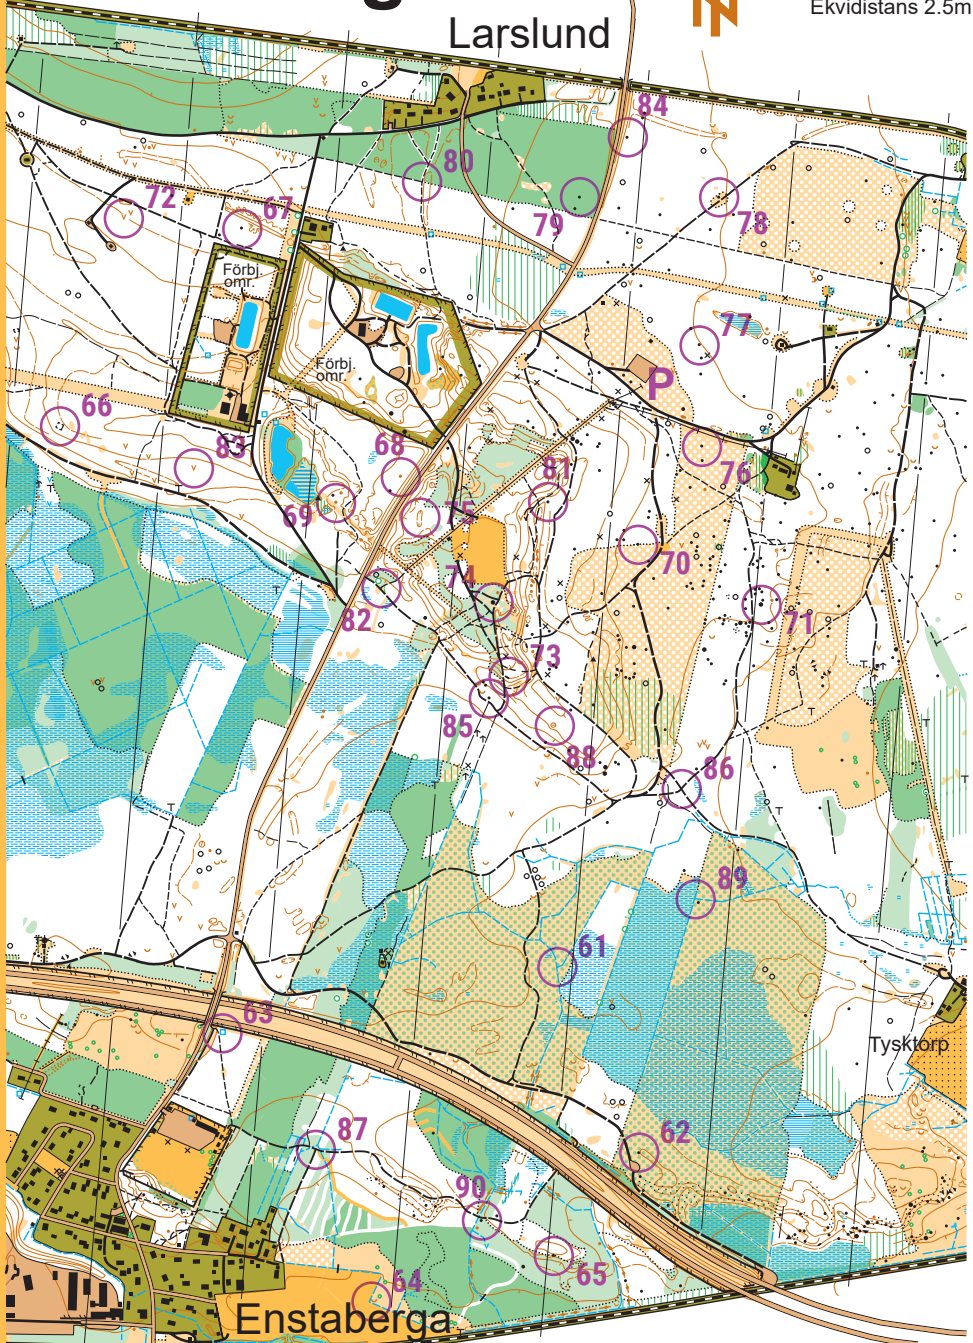

Enstaberga

Larslund

A4-format
Skala 1:10 000
Ekvidistans 2.5m

Enstaberga