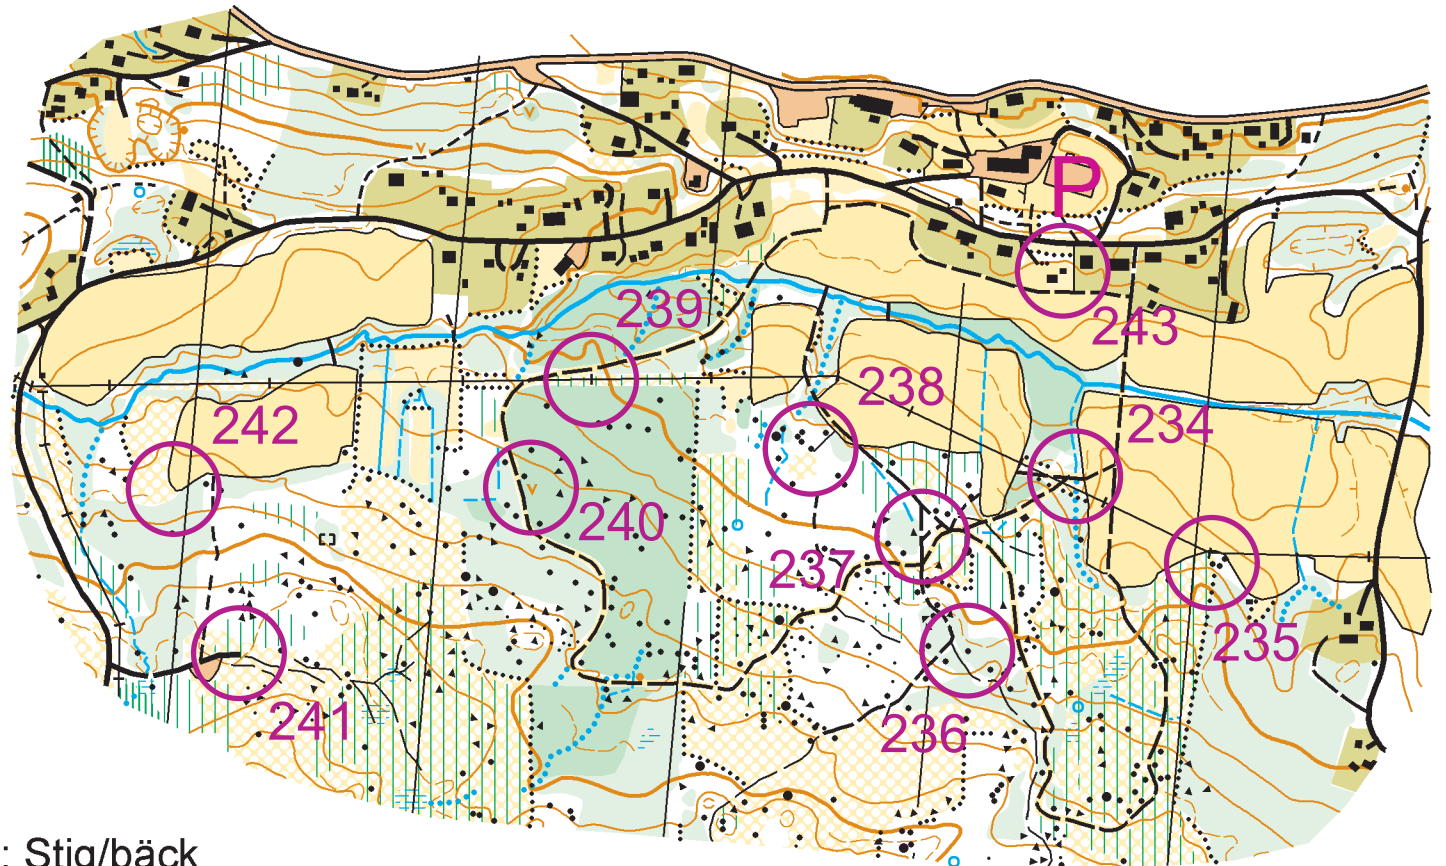

Erikslund

Skala 1:7500, A4

hittaut

- 234: Stig/bäck
- 235: Stenen
- 236: Stenen
- 237: Stigkorsning
- 238: Stenen
- 239: Kraftledningsstolpen

- 240: Gropen
- 241: Stigslutet
- 242: Åkerhörnet
- 243: Huset