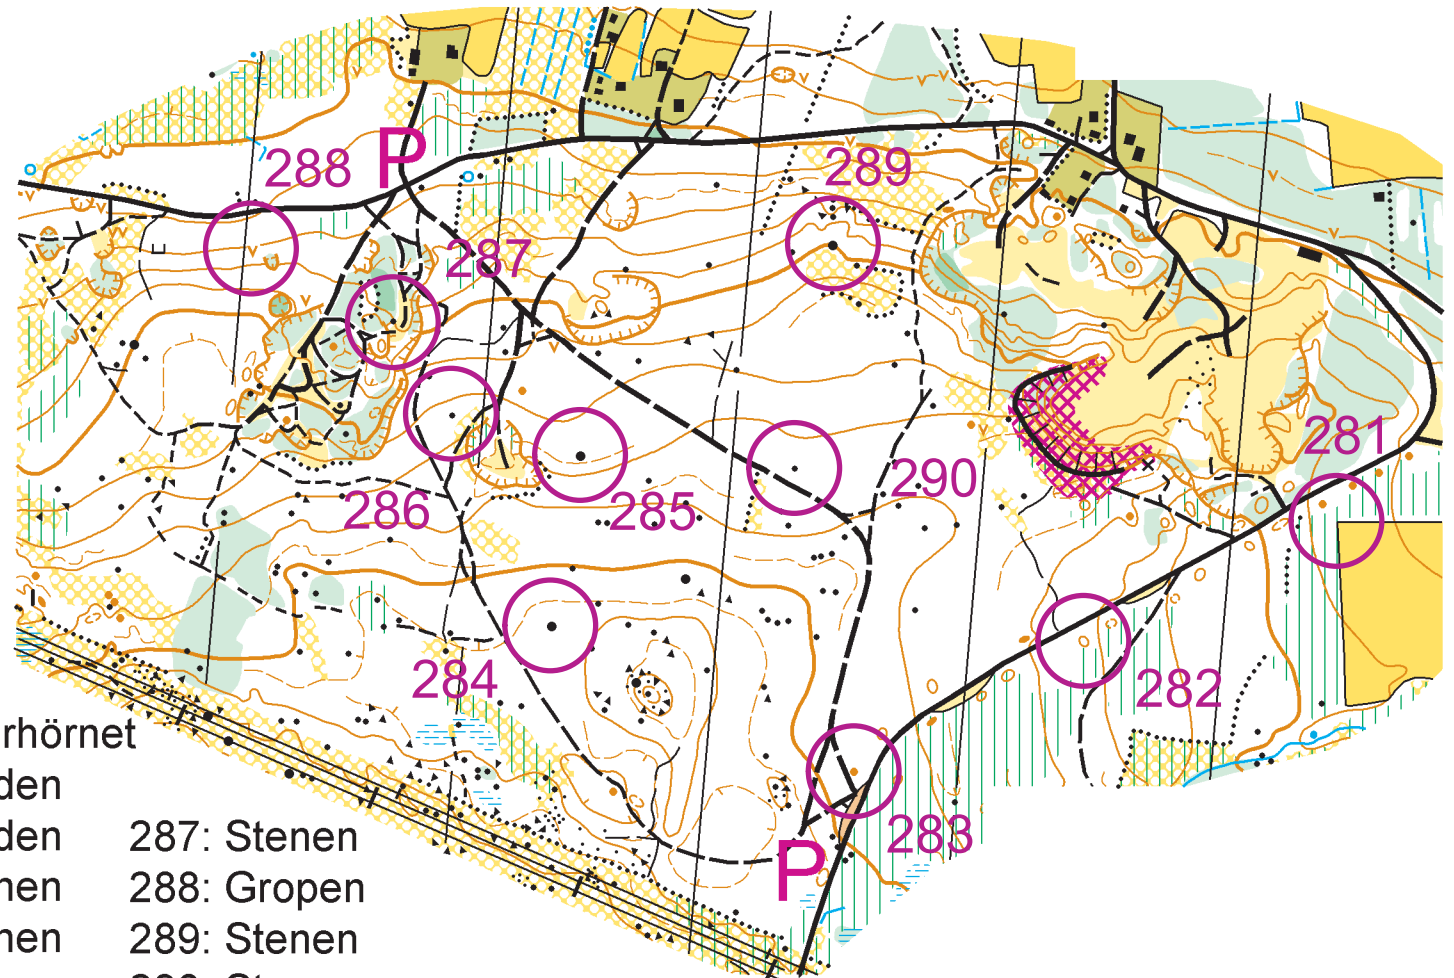

Magdbyn

(Erikslund) Skala 1:7500, A4

hittaut

- | | |
|-----------------|-------------|
| 281: Åkerhörnet | |
| 282: Höjden | |
| 283: Höjden | 287: Stenen |
| 284: Stenen | 288: Gropen |
| 285: Stenen | 289: Stenen |
| 286: Stenen | 290: Stenen |