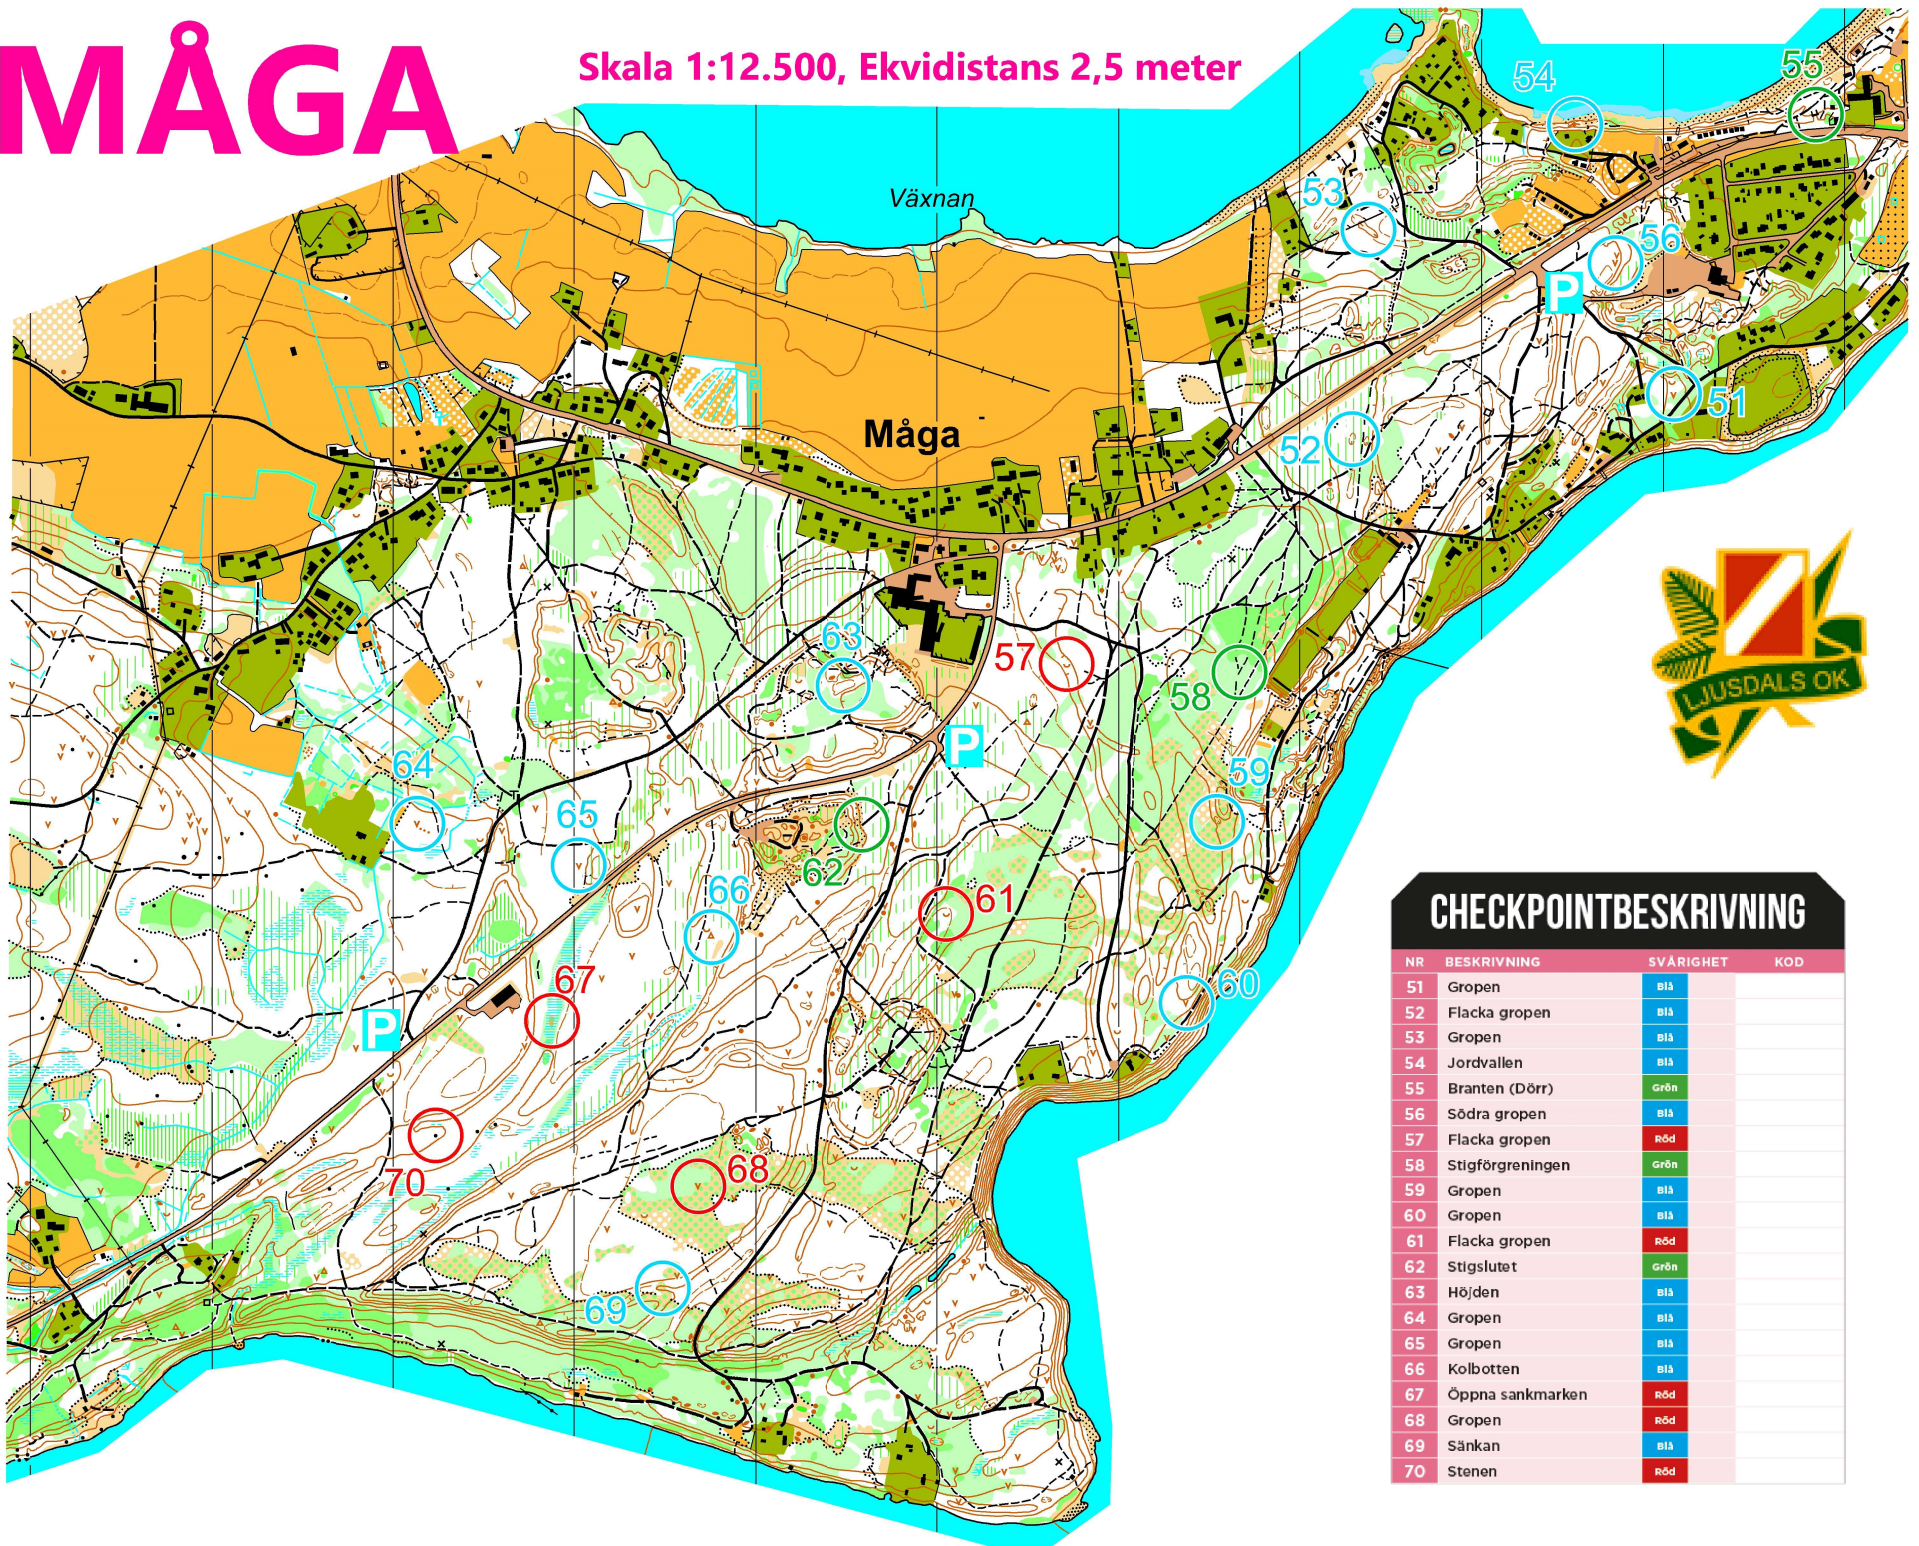

MÅGA

Skala 1:12.500, Ekvidistans 2,5 meter

CHECKPOINTBESKRIVNING

NR	BESKRIVNING	SVÄRIGHET	KOD
51	Gropen	Blå	
52	Flacka gropen	Blå	
53	Gropen	Blå	
54	Jordvallen	Blå	
55	Branten (Dörr)	Grön	
56	Södra gropen	Blå	
57	Flacka gropen	Röd	
58	Stigförgreningen	Grön	
59	Gropen	Blå	
60	Gropen	Blå	
61	Flacka gropen	Röd	
62	Stigslutet	Grön	
63	Höjden	Blå	
64	Gropen	Blå	
65	Gropen	Blå	
66	Kolbotten	Blå	
67	Öppna sankmarken	Röd	
68	Gropen	Röd	
69	Sänkan	Blå	
70	Stenen	Röd	