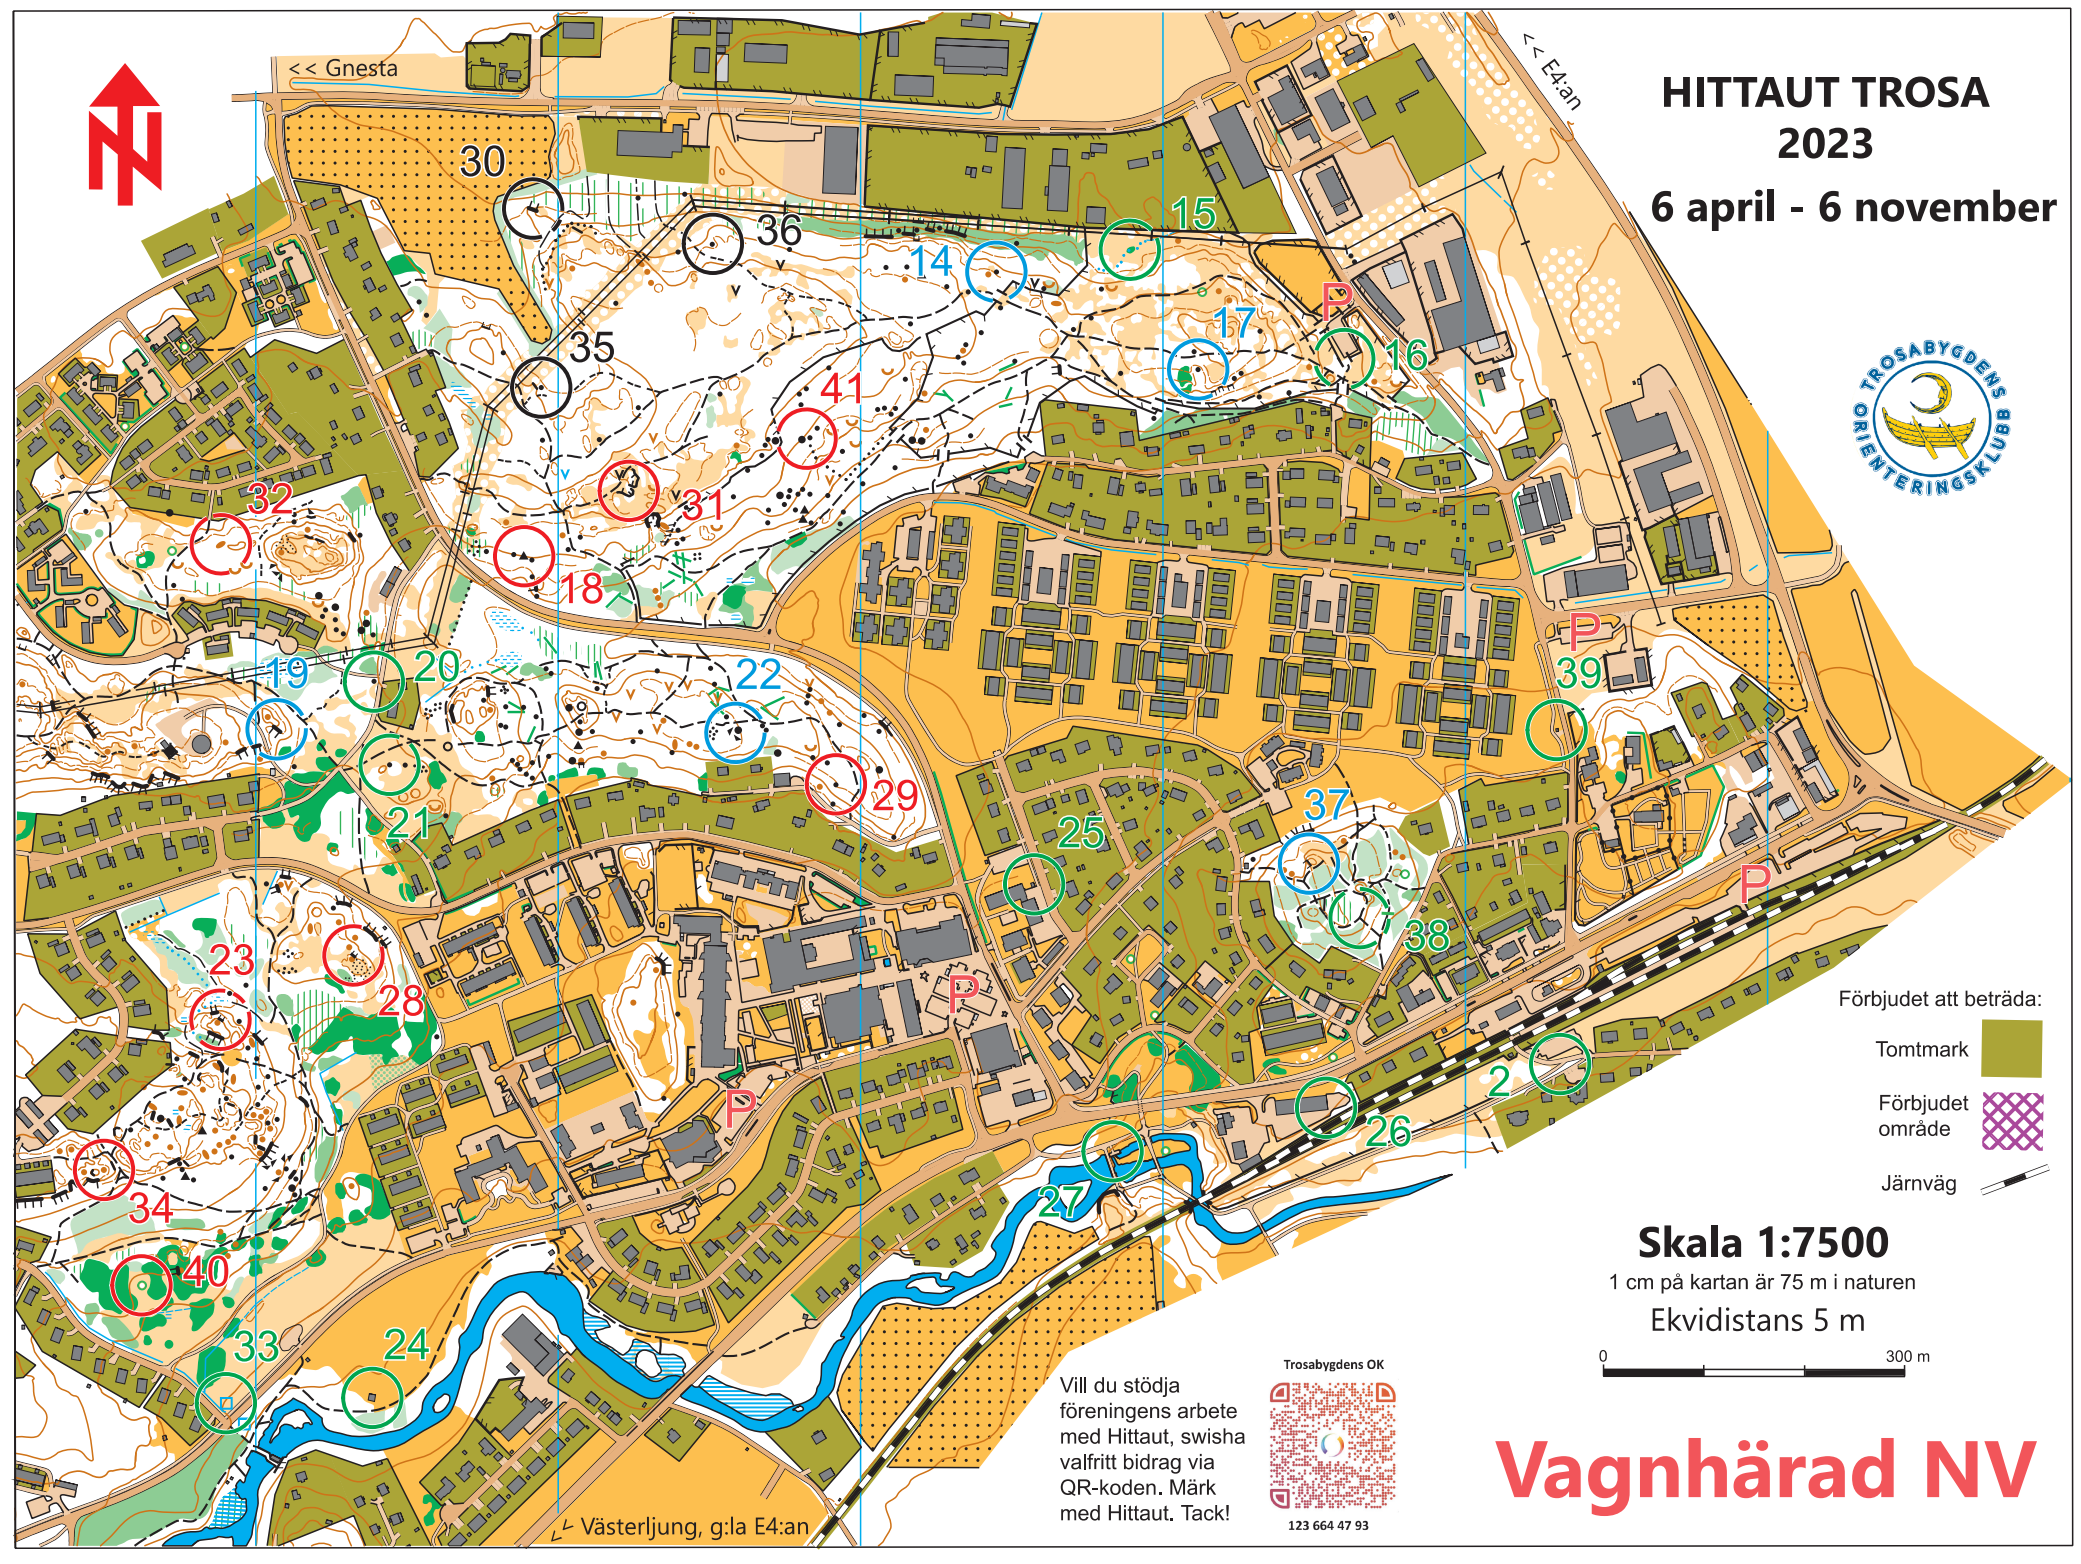

# HITTAUT TROSA 2023

6 april - 6 november

Förbjudet att beträda:

- Tomtmark
- Förbjudet område
- Järnväg

**Skala 1:7500**  
1 cm på kartan är 75 m i naturen  
Ekvidistans 5 m

Vill du stödja  
föreningens arbete  
med Hittaut, swisha  
valfritt bidrag via  
QR-koden. Märk  
med Hittaut. Tack!