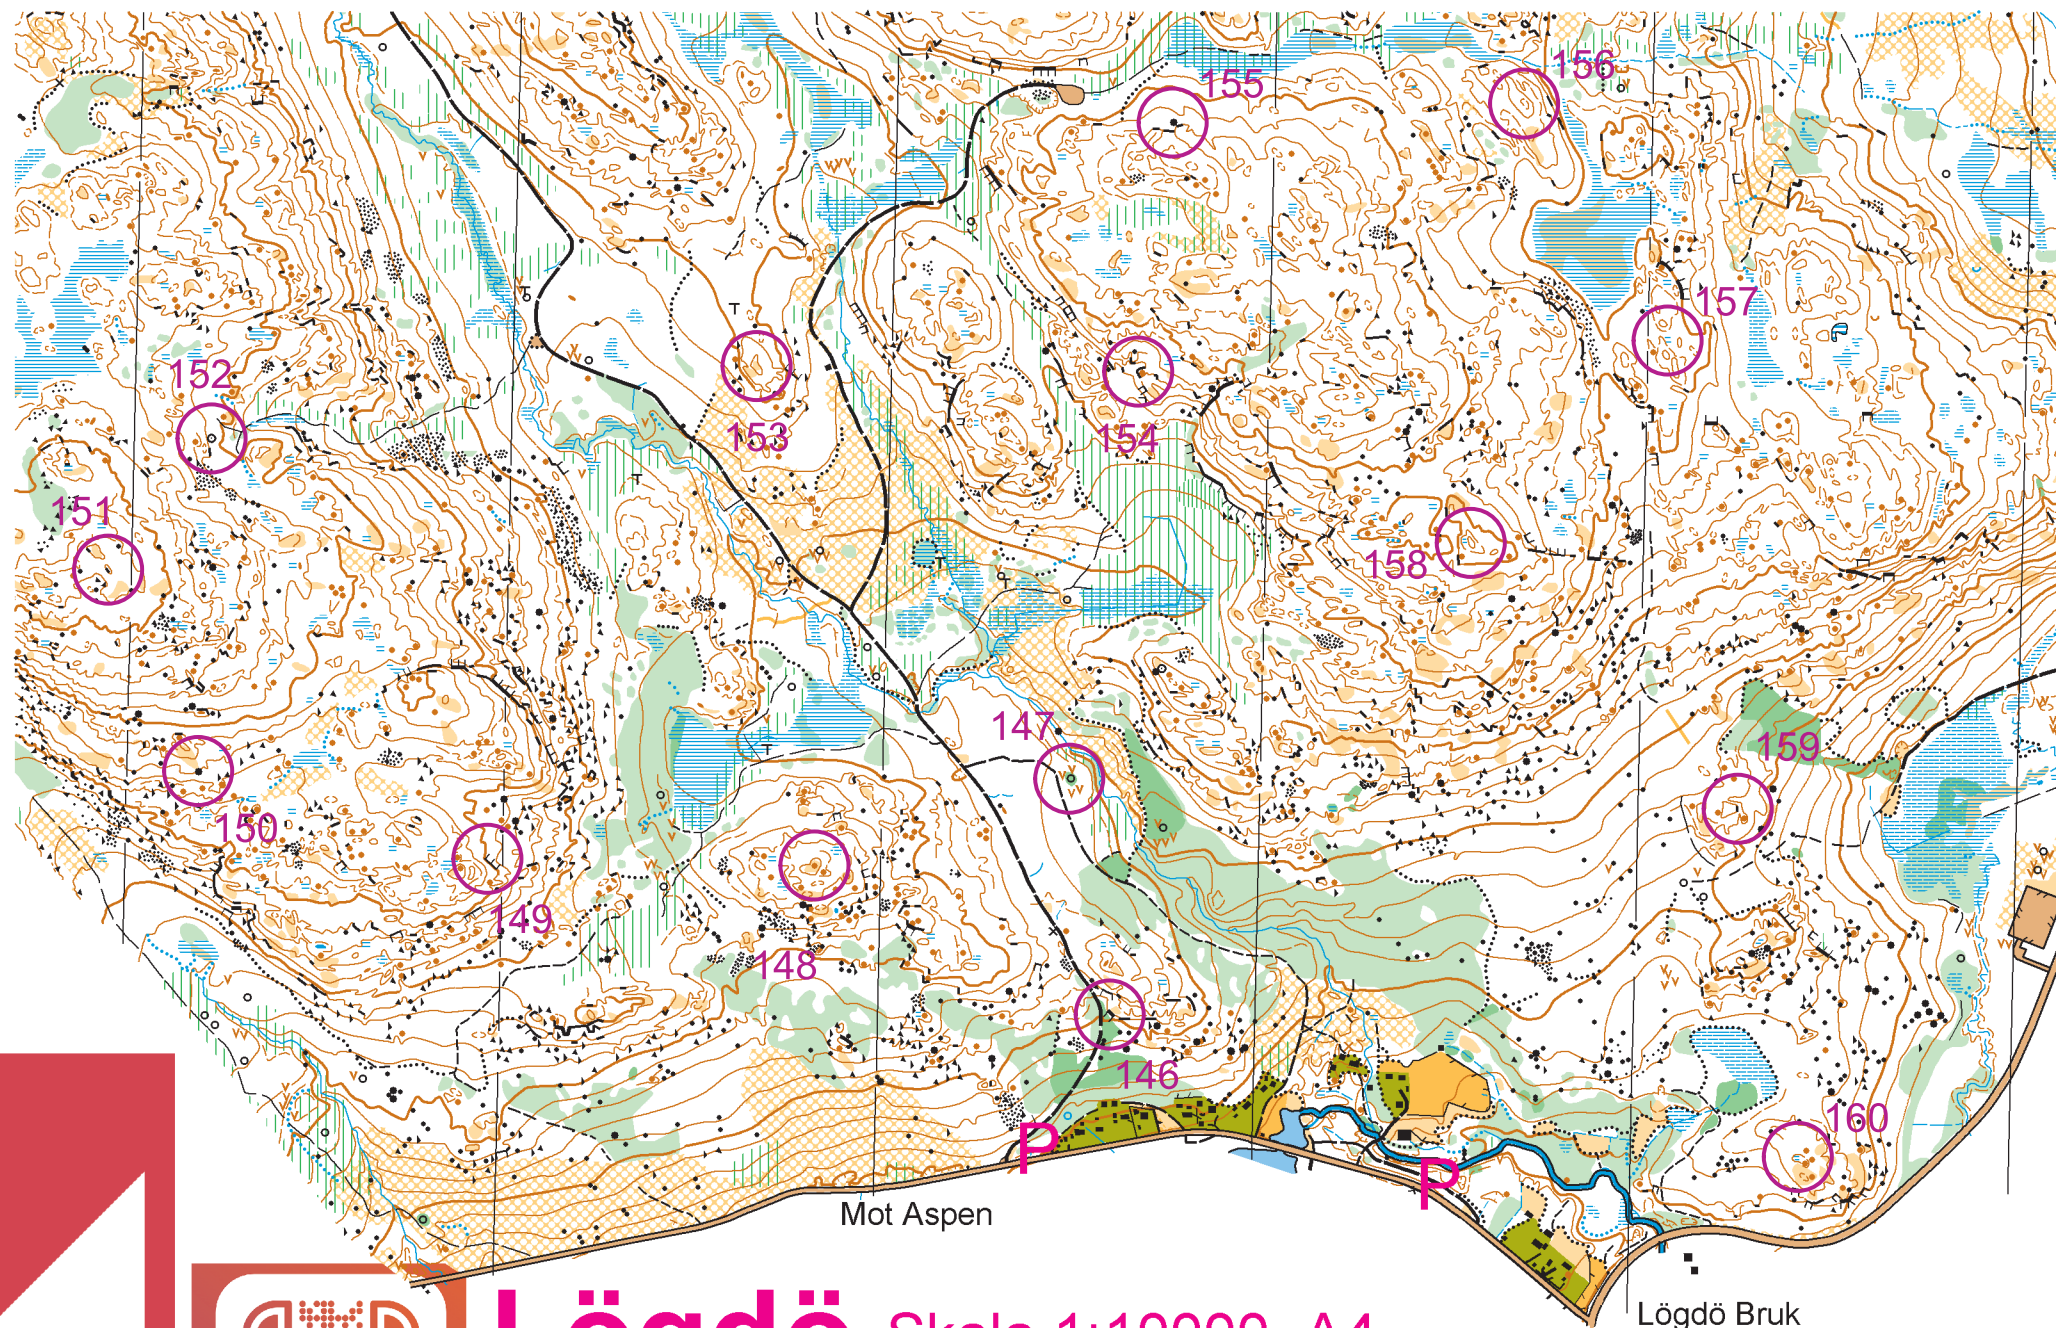

- 146: Branten
- 147: Kolbotten
- 148: Höjden
- 149: Branten
- 150: Stenen
- 151: Branten
- 152: Stenröset
- 153: Höjden
- 154: Branten
- 155: Stenen
- 156: Höjden
- 157: Sankmark
- 158: Höjden
- 159: Branten
- 160: Sankmark

Lögdö Skala 1:10000, A4
 (stänger 27:e augusti, därefter jakt)