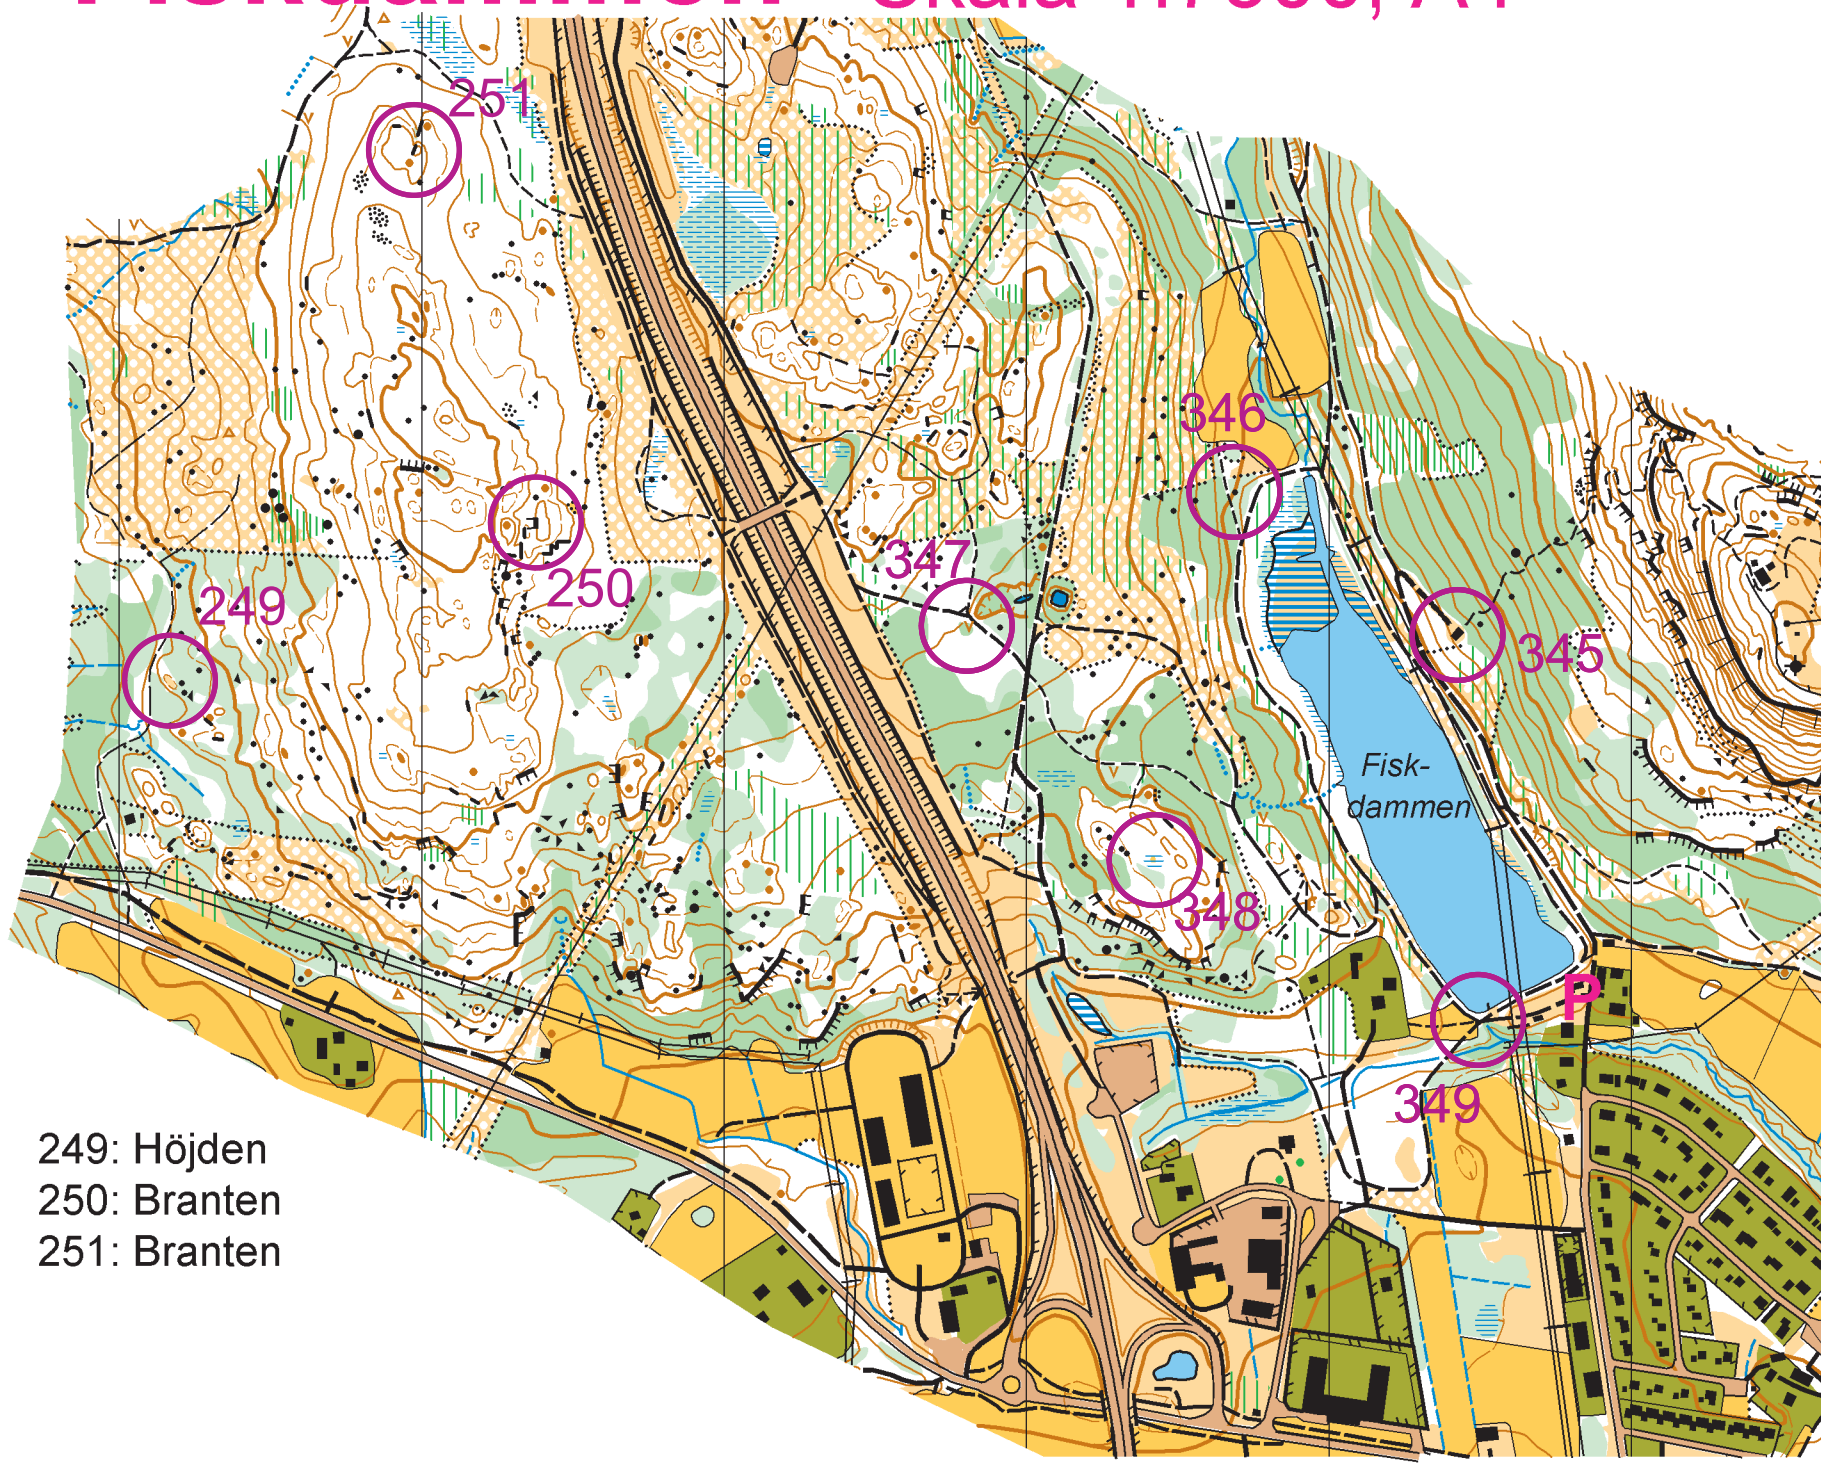

Fiskdammen Skala 1:7500, A4

- 249: Höjden
- 250: Branten
- 251: Branten

Swish. Betala enkla.

- 345: Bergfotstugan
- 346: Stenen
- 347: Gropen
- 348: Sankmarken
- 349: Stigkorsningen