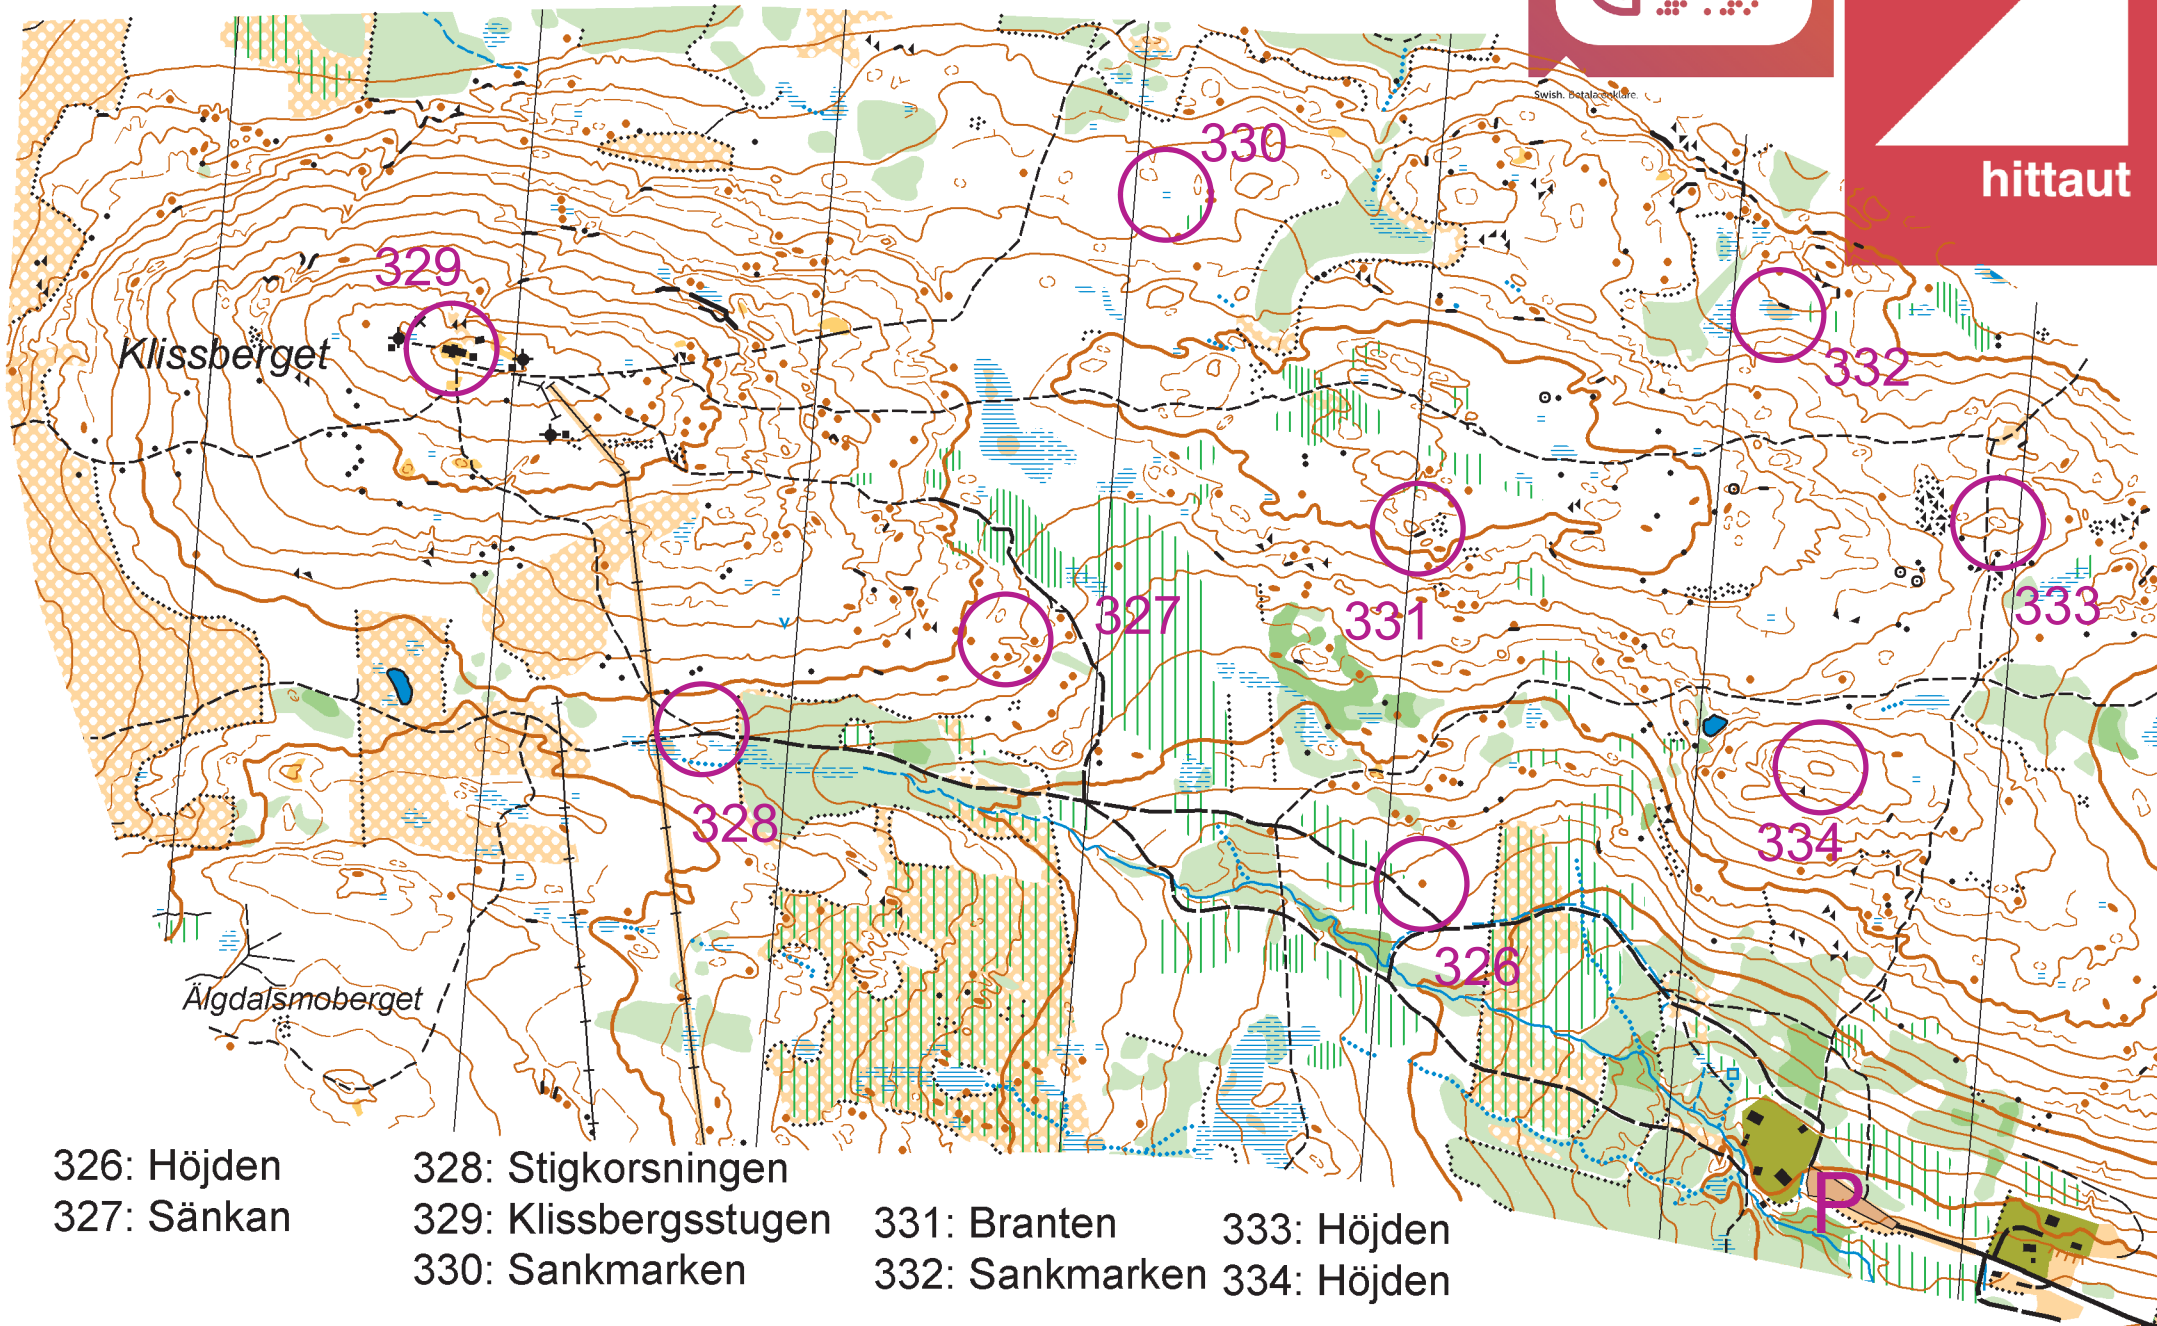

Klissberget Skala 1:7 500 i A4

326: Höjden
327: Sänkan

328: Stigkorsningen
329: Klissbergsstugen
330: Sankmarken

331: Branten
332: Sankmarken
333: Höjden
334: Höjden