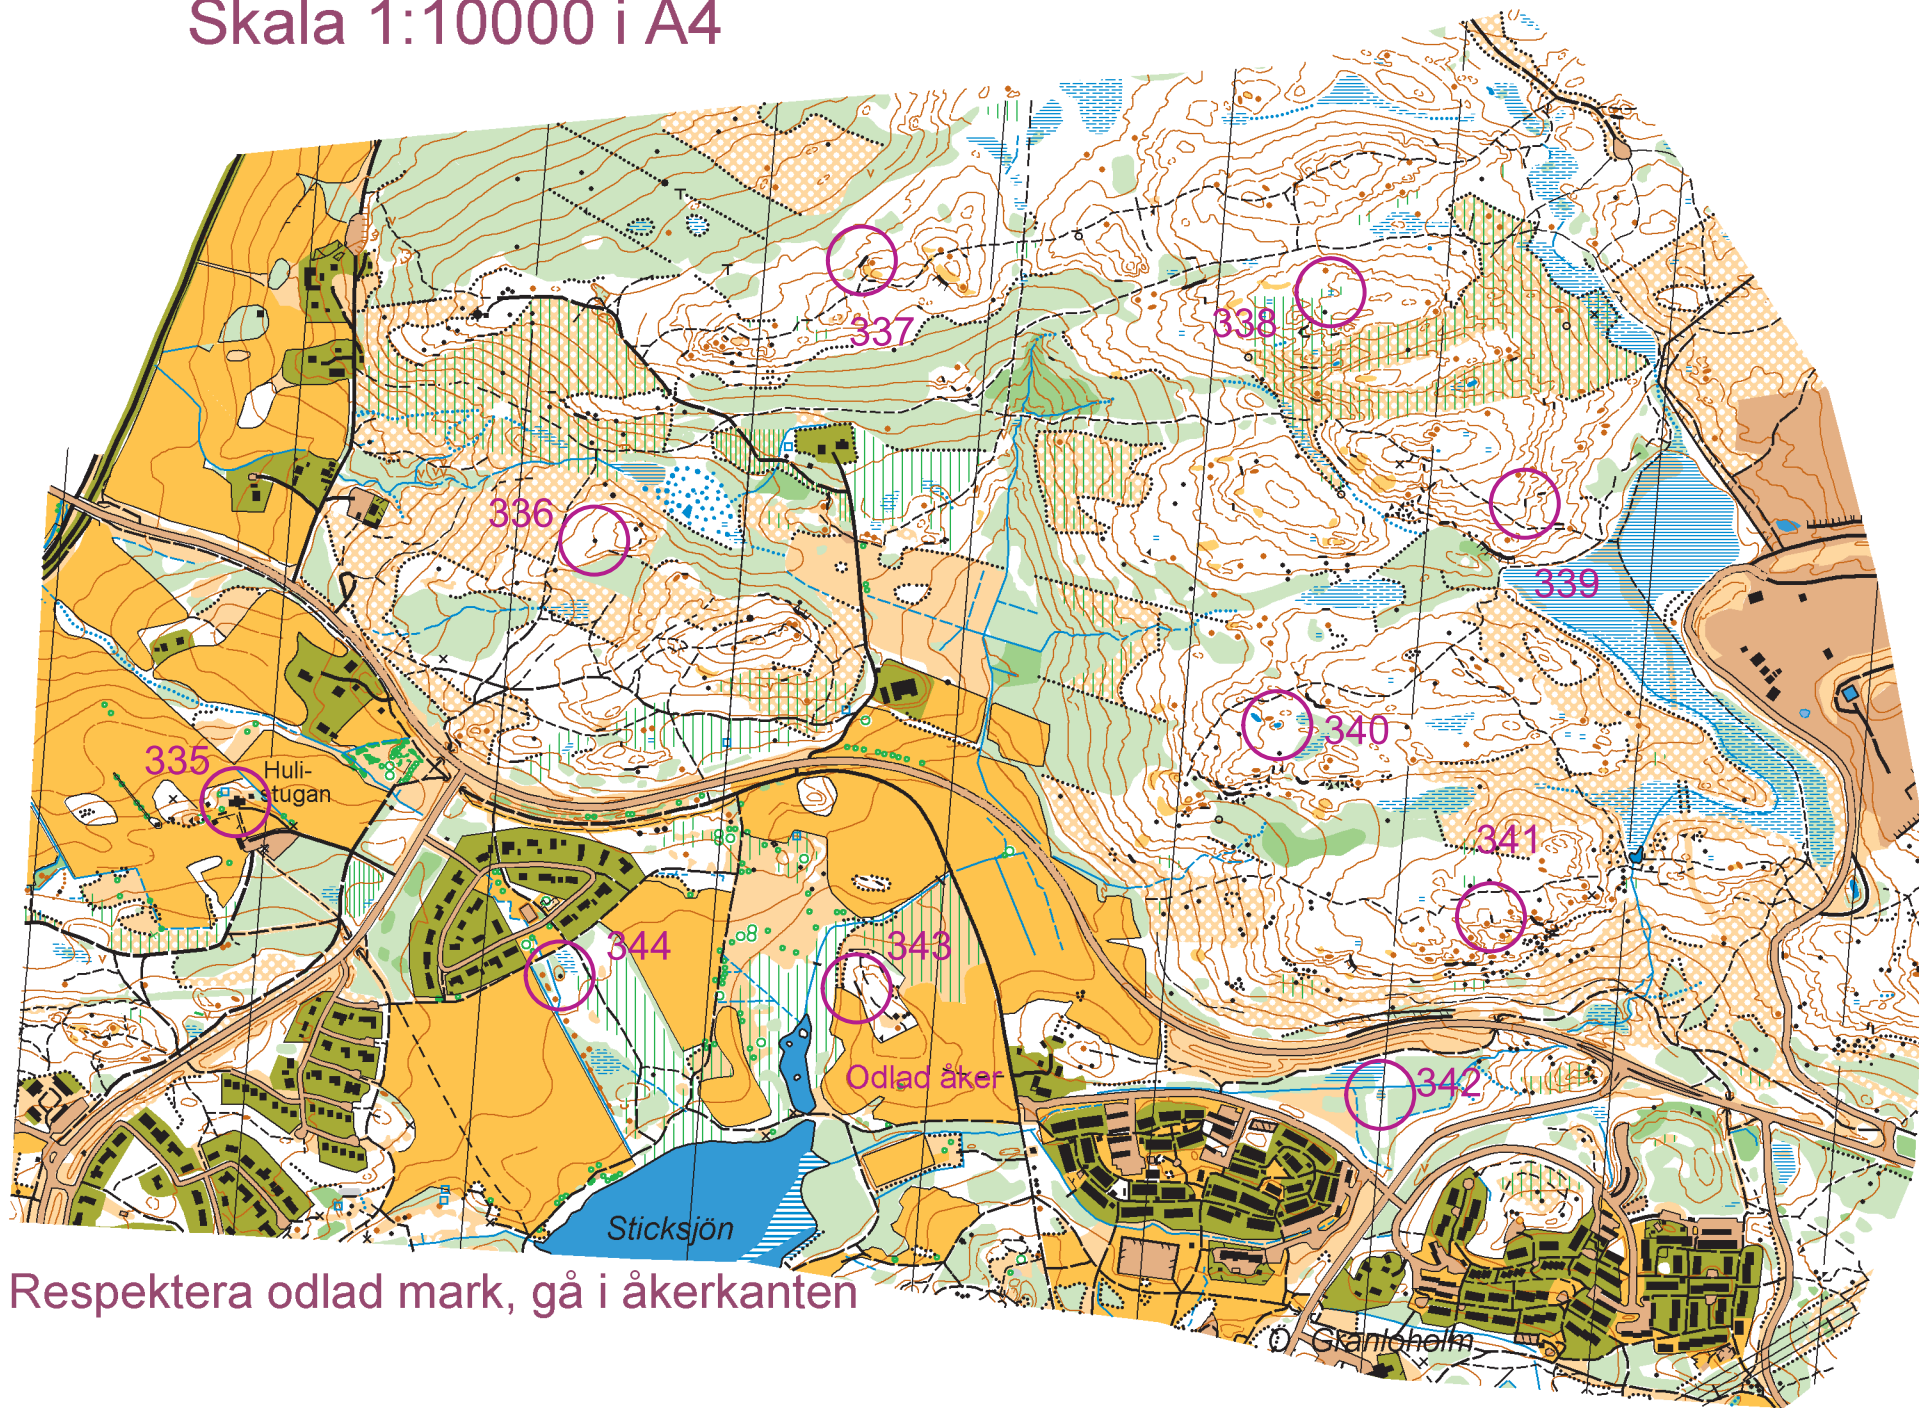

Hulistugan

Skala 1:10000 i A4

hittaut

Swish: Betala enkelt.

- 335: Hulistugan
- 336: Stenen
- 337: Branten
- 338: Sankmarken
- 339: Branten
- 340: Vattenhålet
- 341: Branten
- 342: Sankmarken
- 343: Branten
- 344: Stenen

Respektera odlad mark, gå i åkerkanten