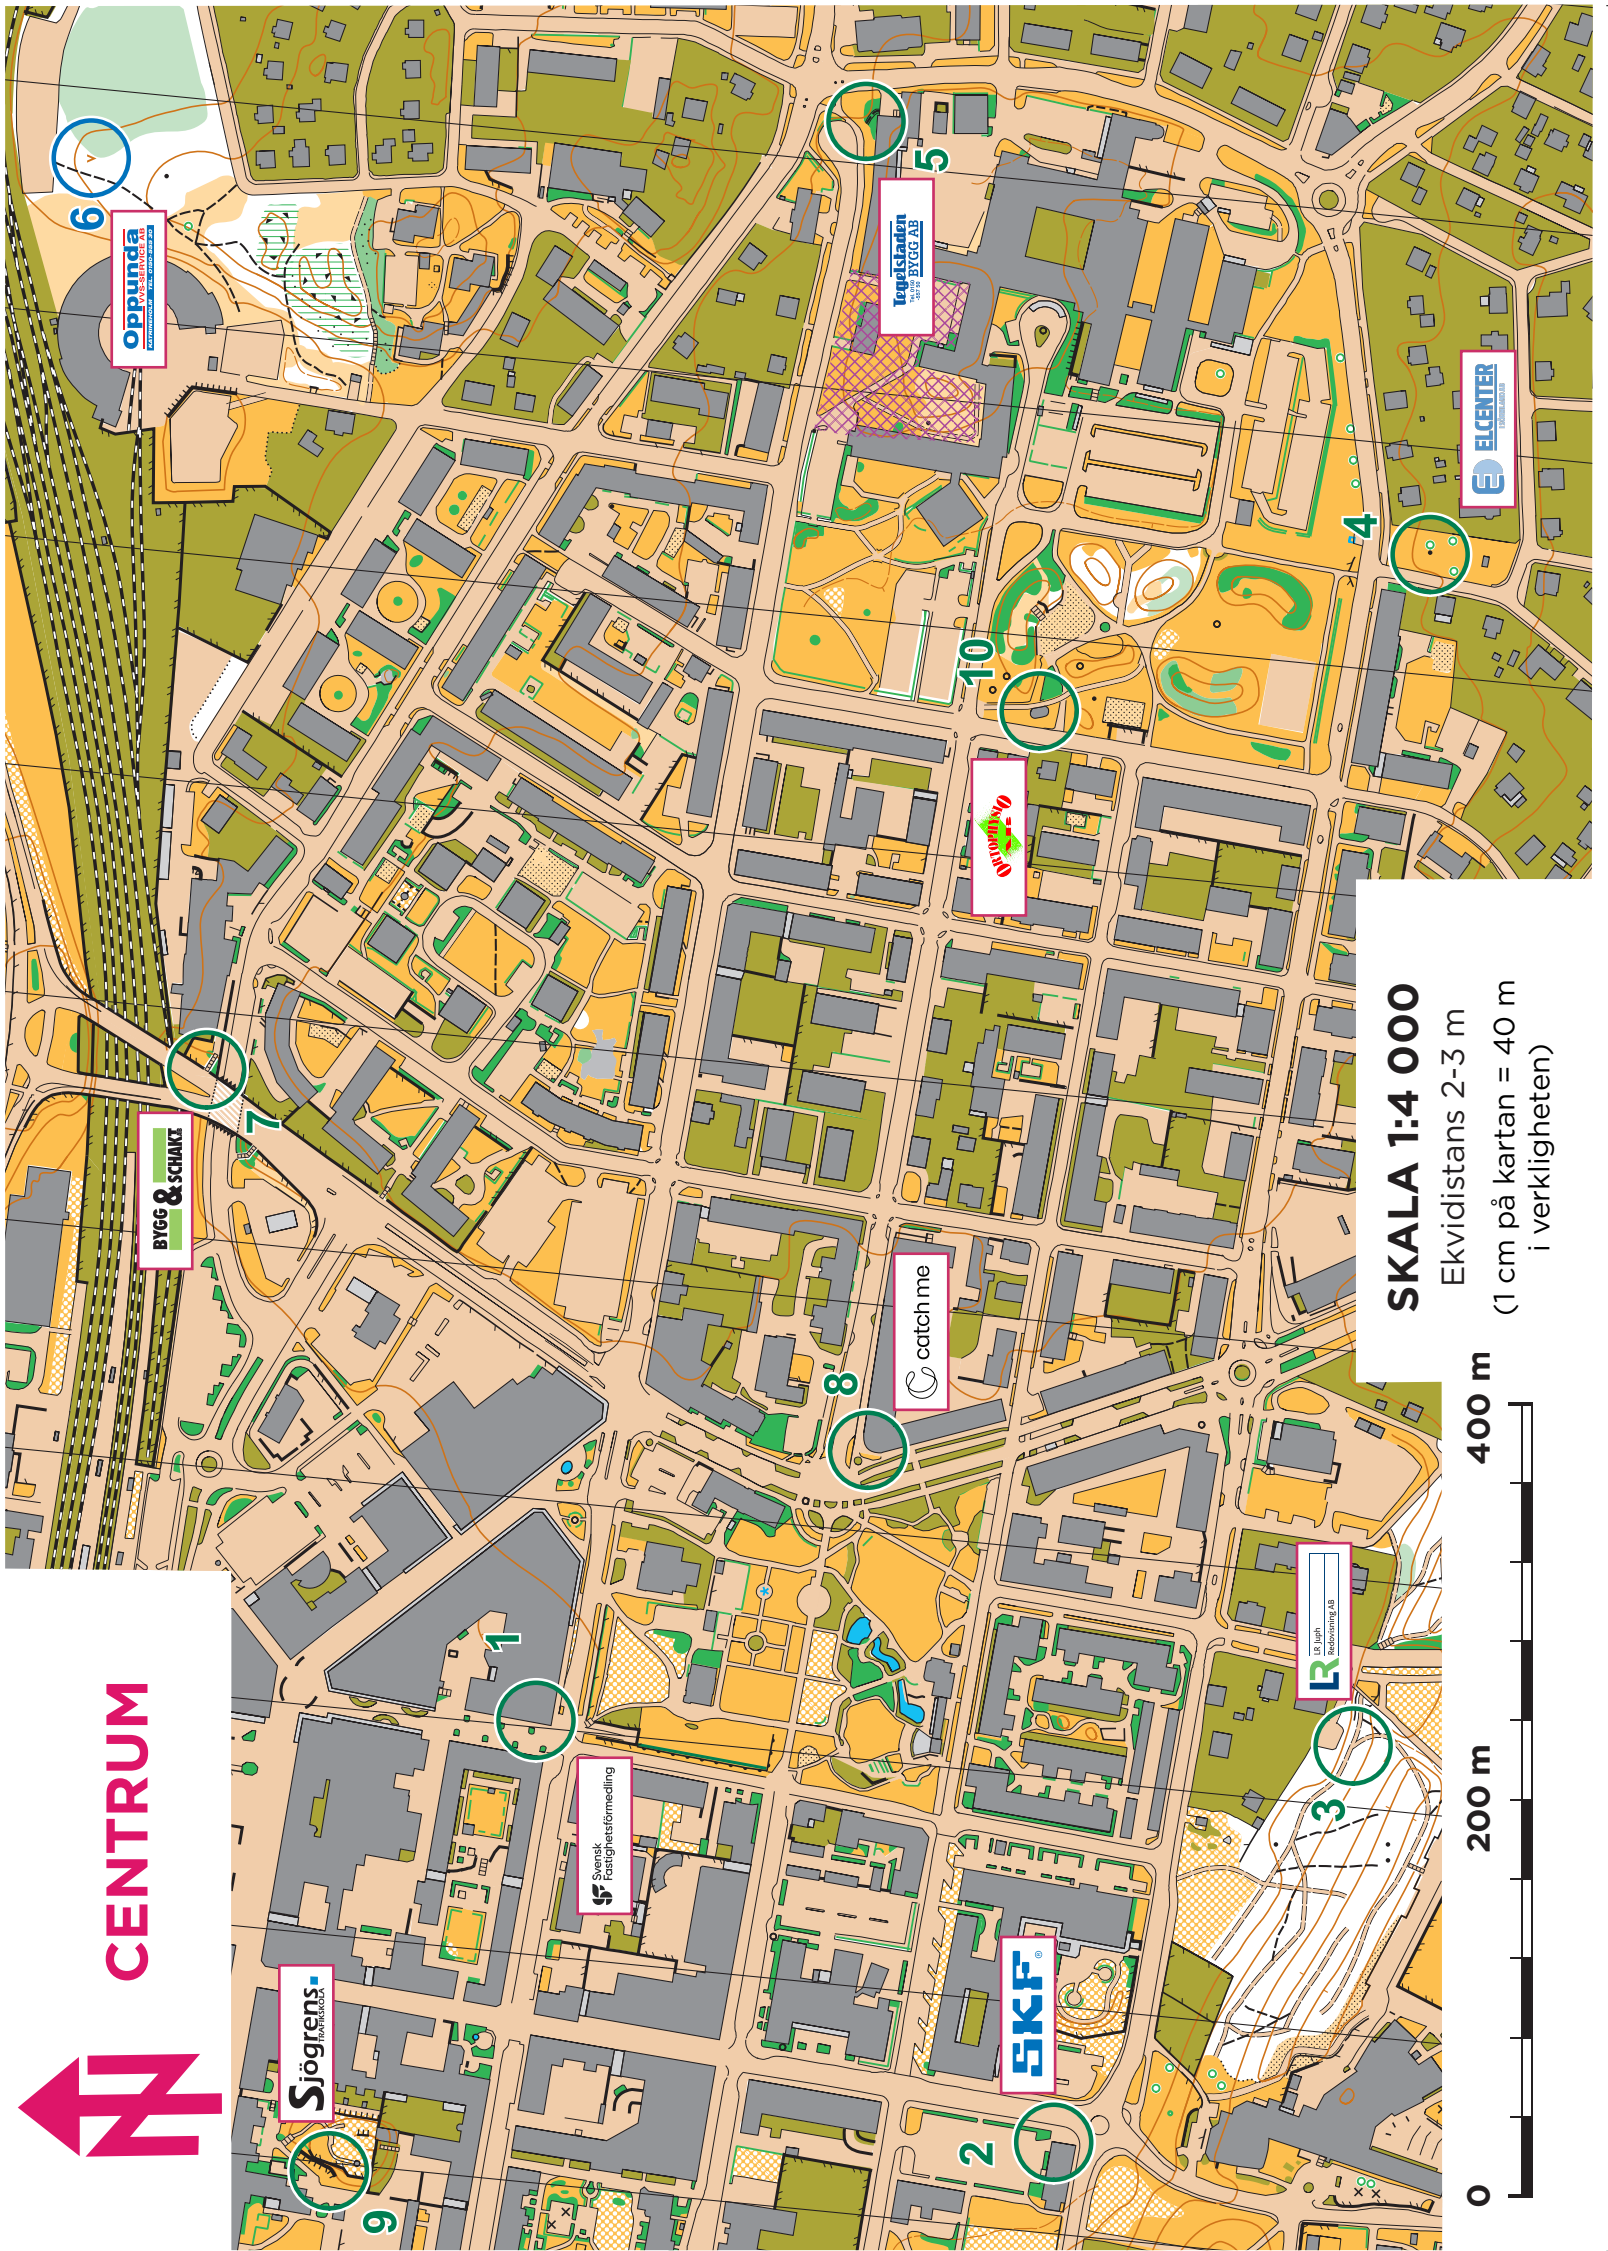

# CENTRUM

**SKALA 1:4 000**

Ekvidistans 2-3 m

(1 cm på kartan = 40 m  
i verkligheten)

400 m

200 m

0