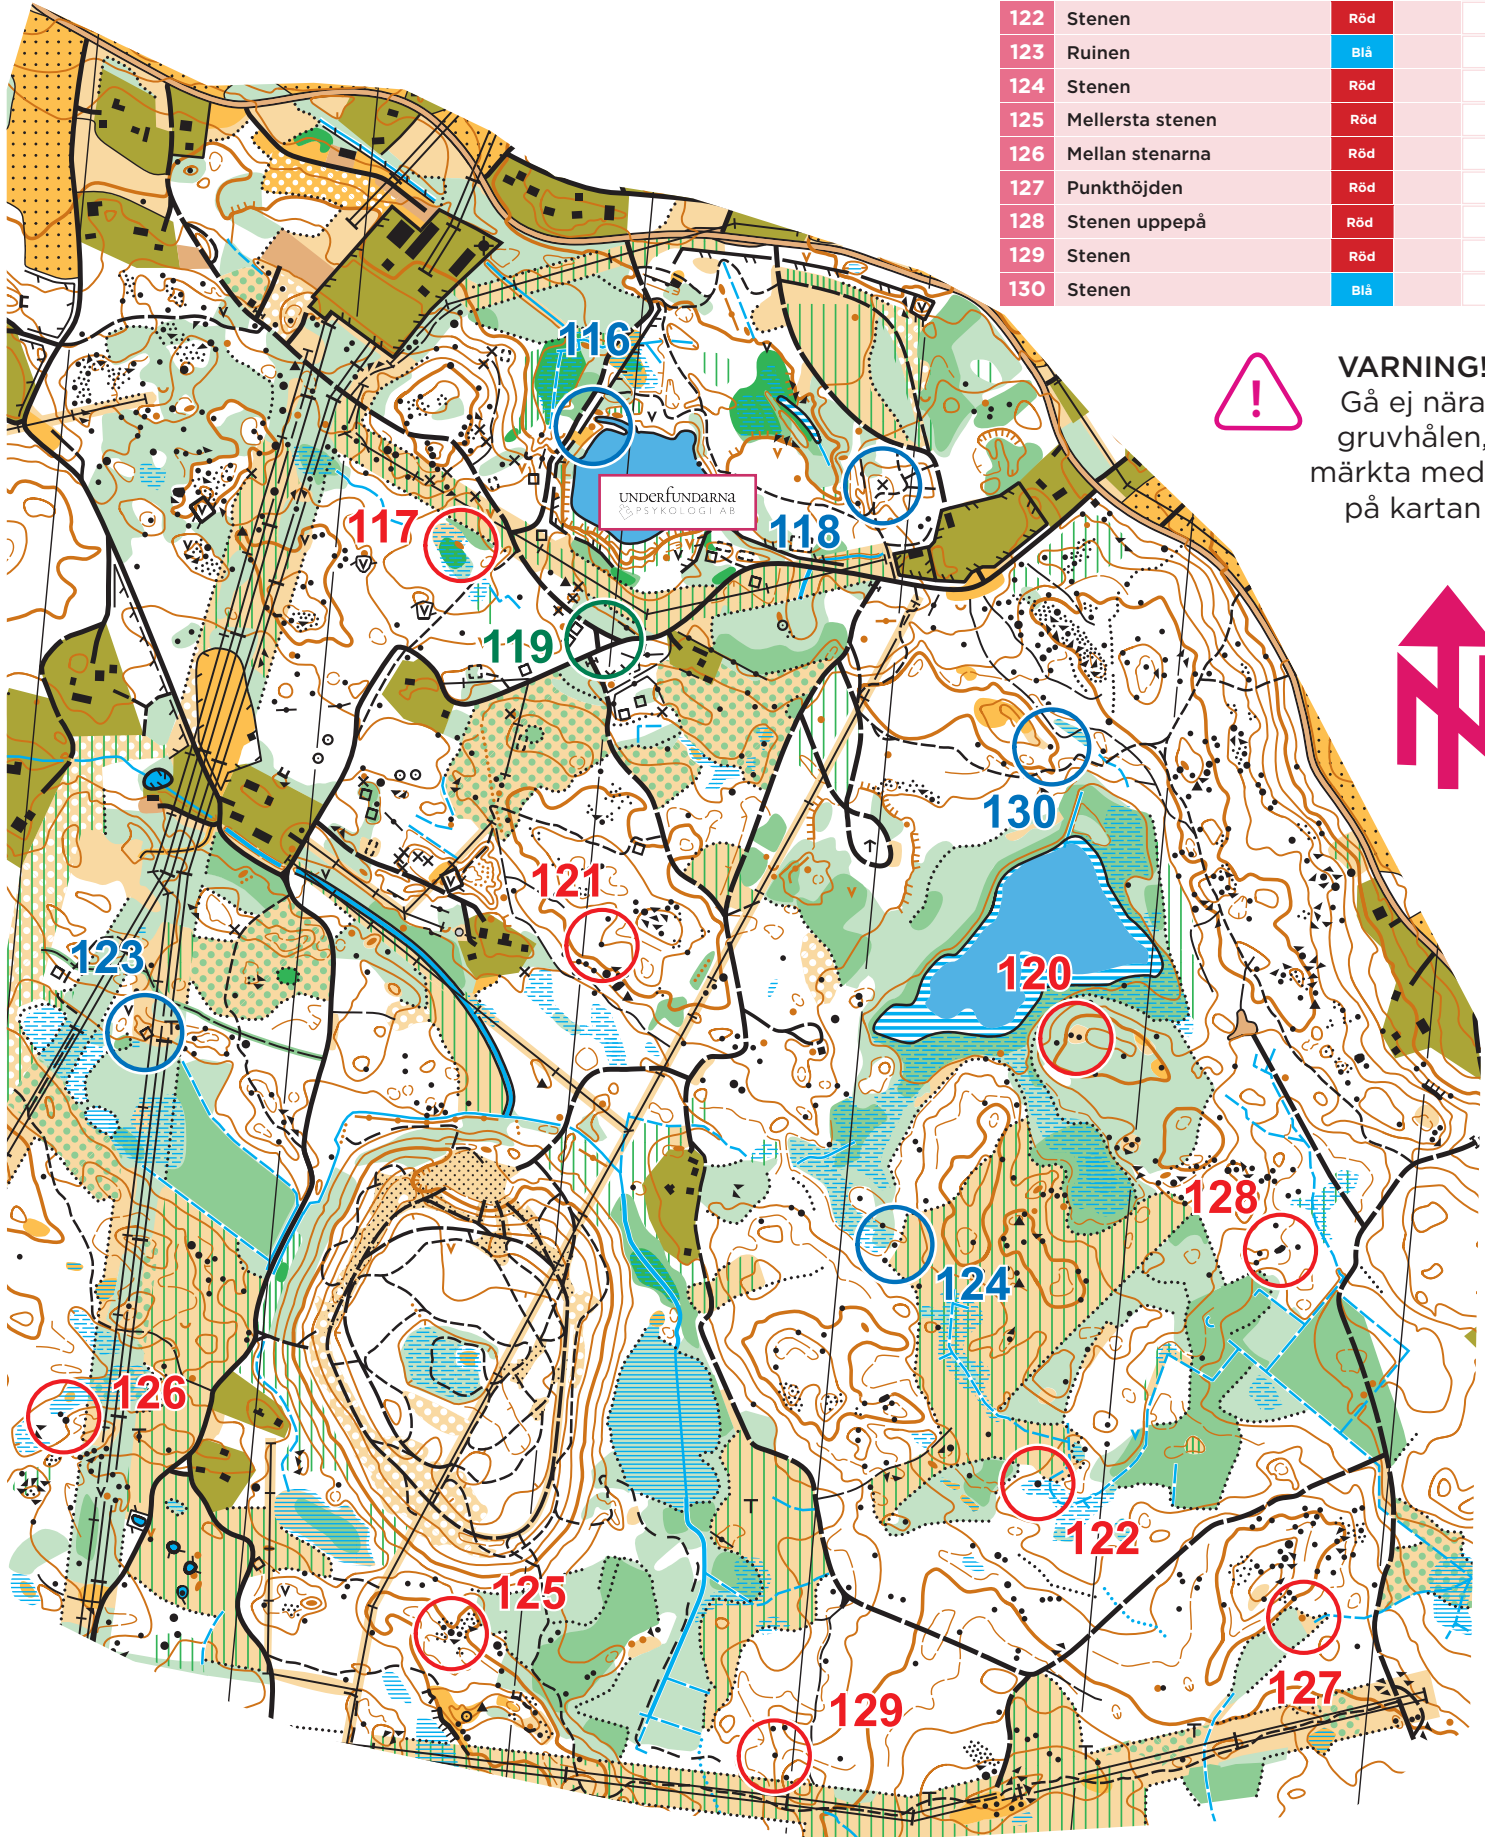

# KANTORP

SKALA 1:8 000

Ekvidistans 2-3 m (1 cm på kartan = 80 m i verkligheten)

## KANTORP

KATRINEHOLM 28 MARS - 1 NOVEMBER

NR	BESKRIVNING	SVÄRIGHET	KOD
116	Punkthöjden	Blå	
117	Punkthöjden	Röd	
118	Schaktet	Blå	
119	Vägskälet	Grön	⊗
120	Nordvästra stenen	Röd	
121	Stenen	Röd	
122	Stenen	Röd	
123	Ruinen	Blå	
124	Stenen	Röd	
125	Mellersta stenen	Röd	
126	Mellan stenarna	Röd	
127	Punkthöjden	Röd	
128	Stenen uppepå	Röd	
129	Stenen	Röd	
130	Stenen	Blå	

**VARNING!**  
Gå ej nära  
gruvhålen,  
märkta med V  
på kartan