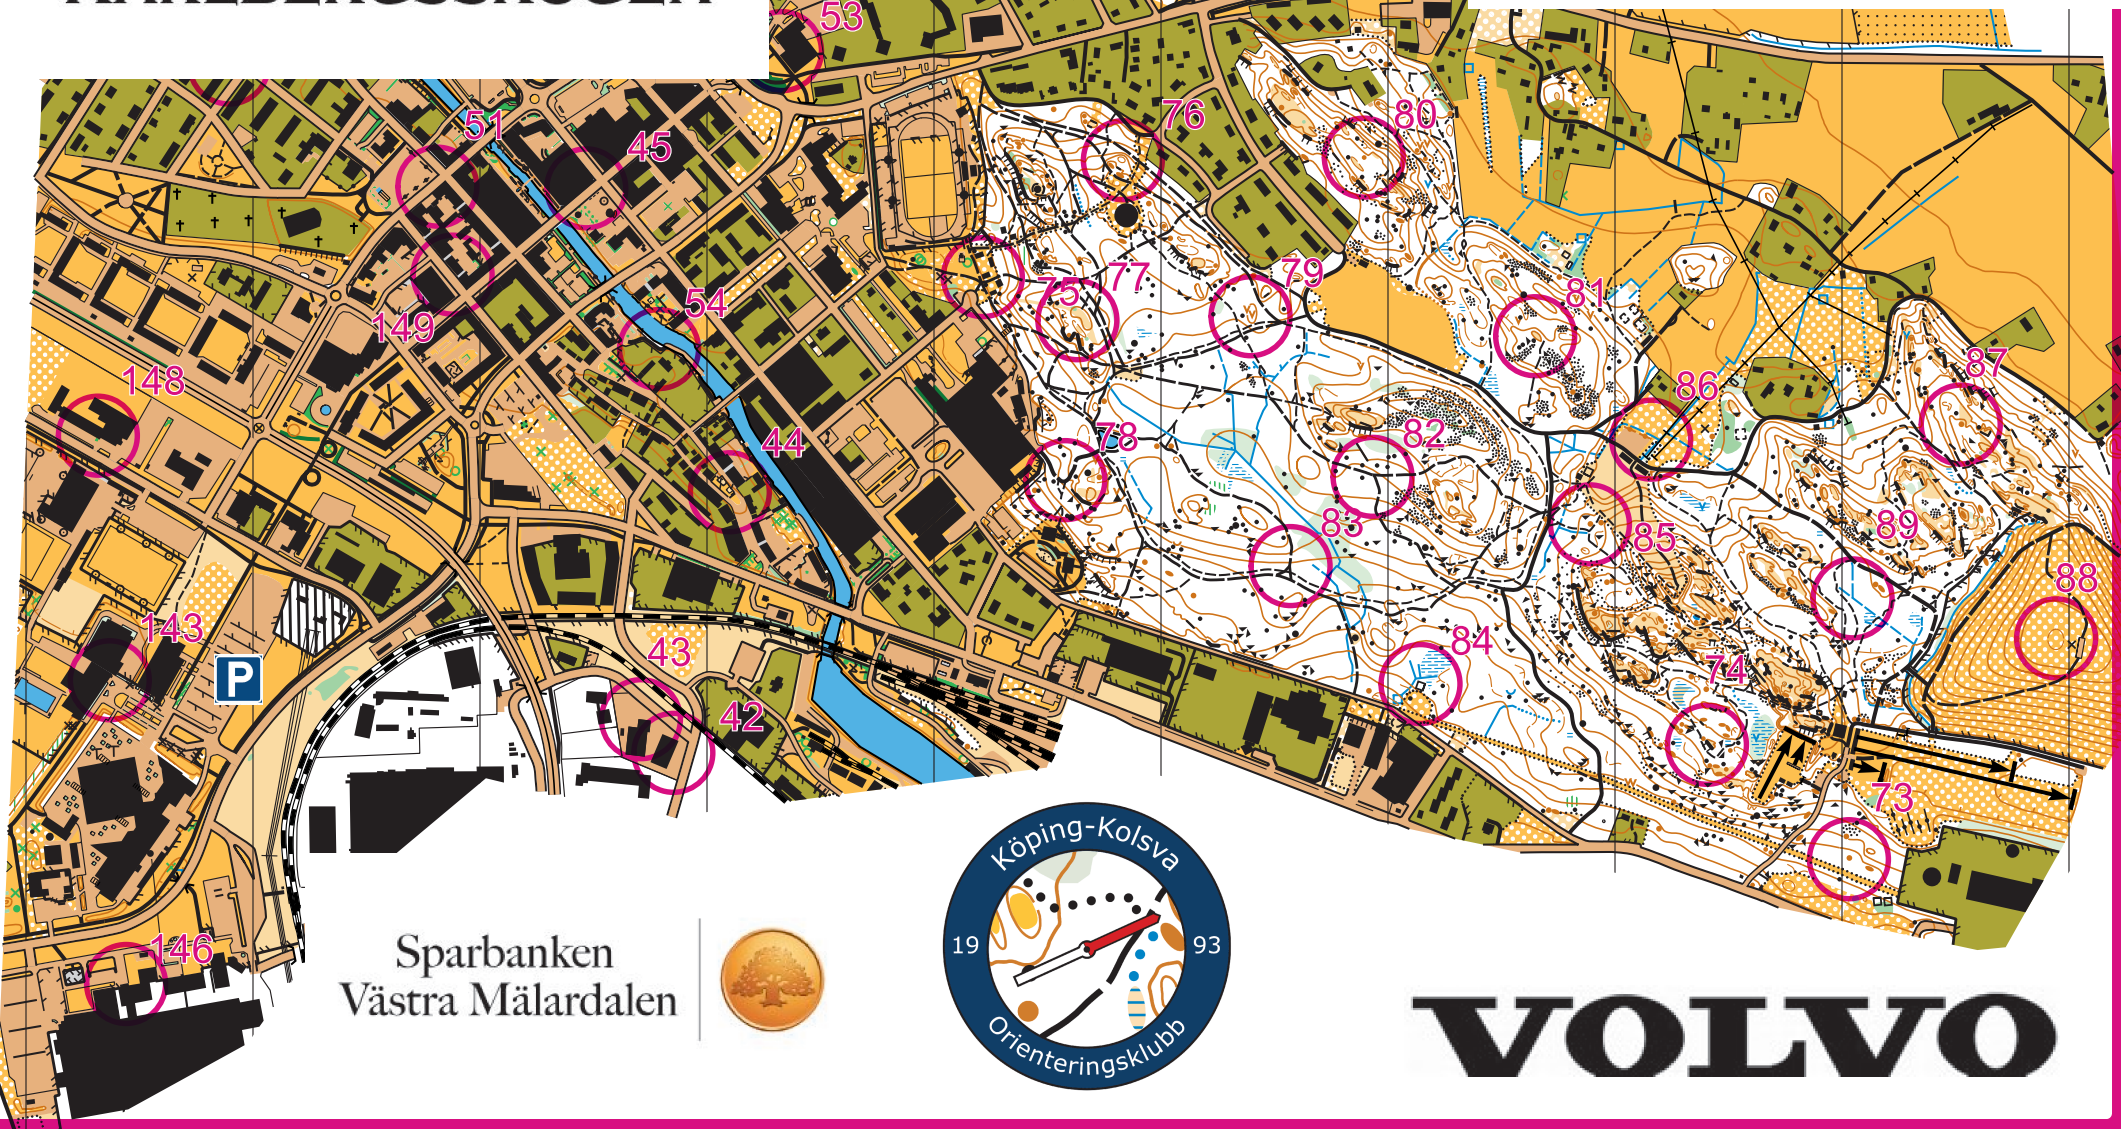

KÖPING

CENTRUM- KARLBERGSSKOGEN

orientering
hittaut

2024

Köping-Kolsva OK. Skala 1:10 000
Område Köping Centrum-
Karlbergsskogen

Överlappning av pdf-kartorna förekommer. D.v.s. vissa checkpoints kan förekomma på flera kartor.

Sparbanken
Västra Mälardalen

VOLVO