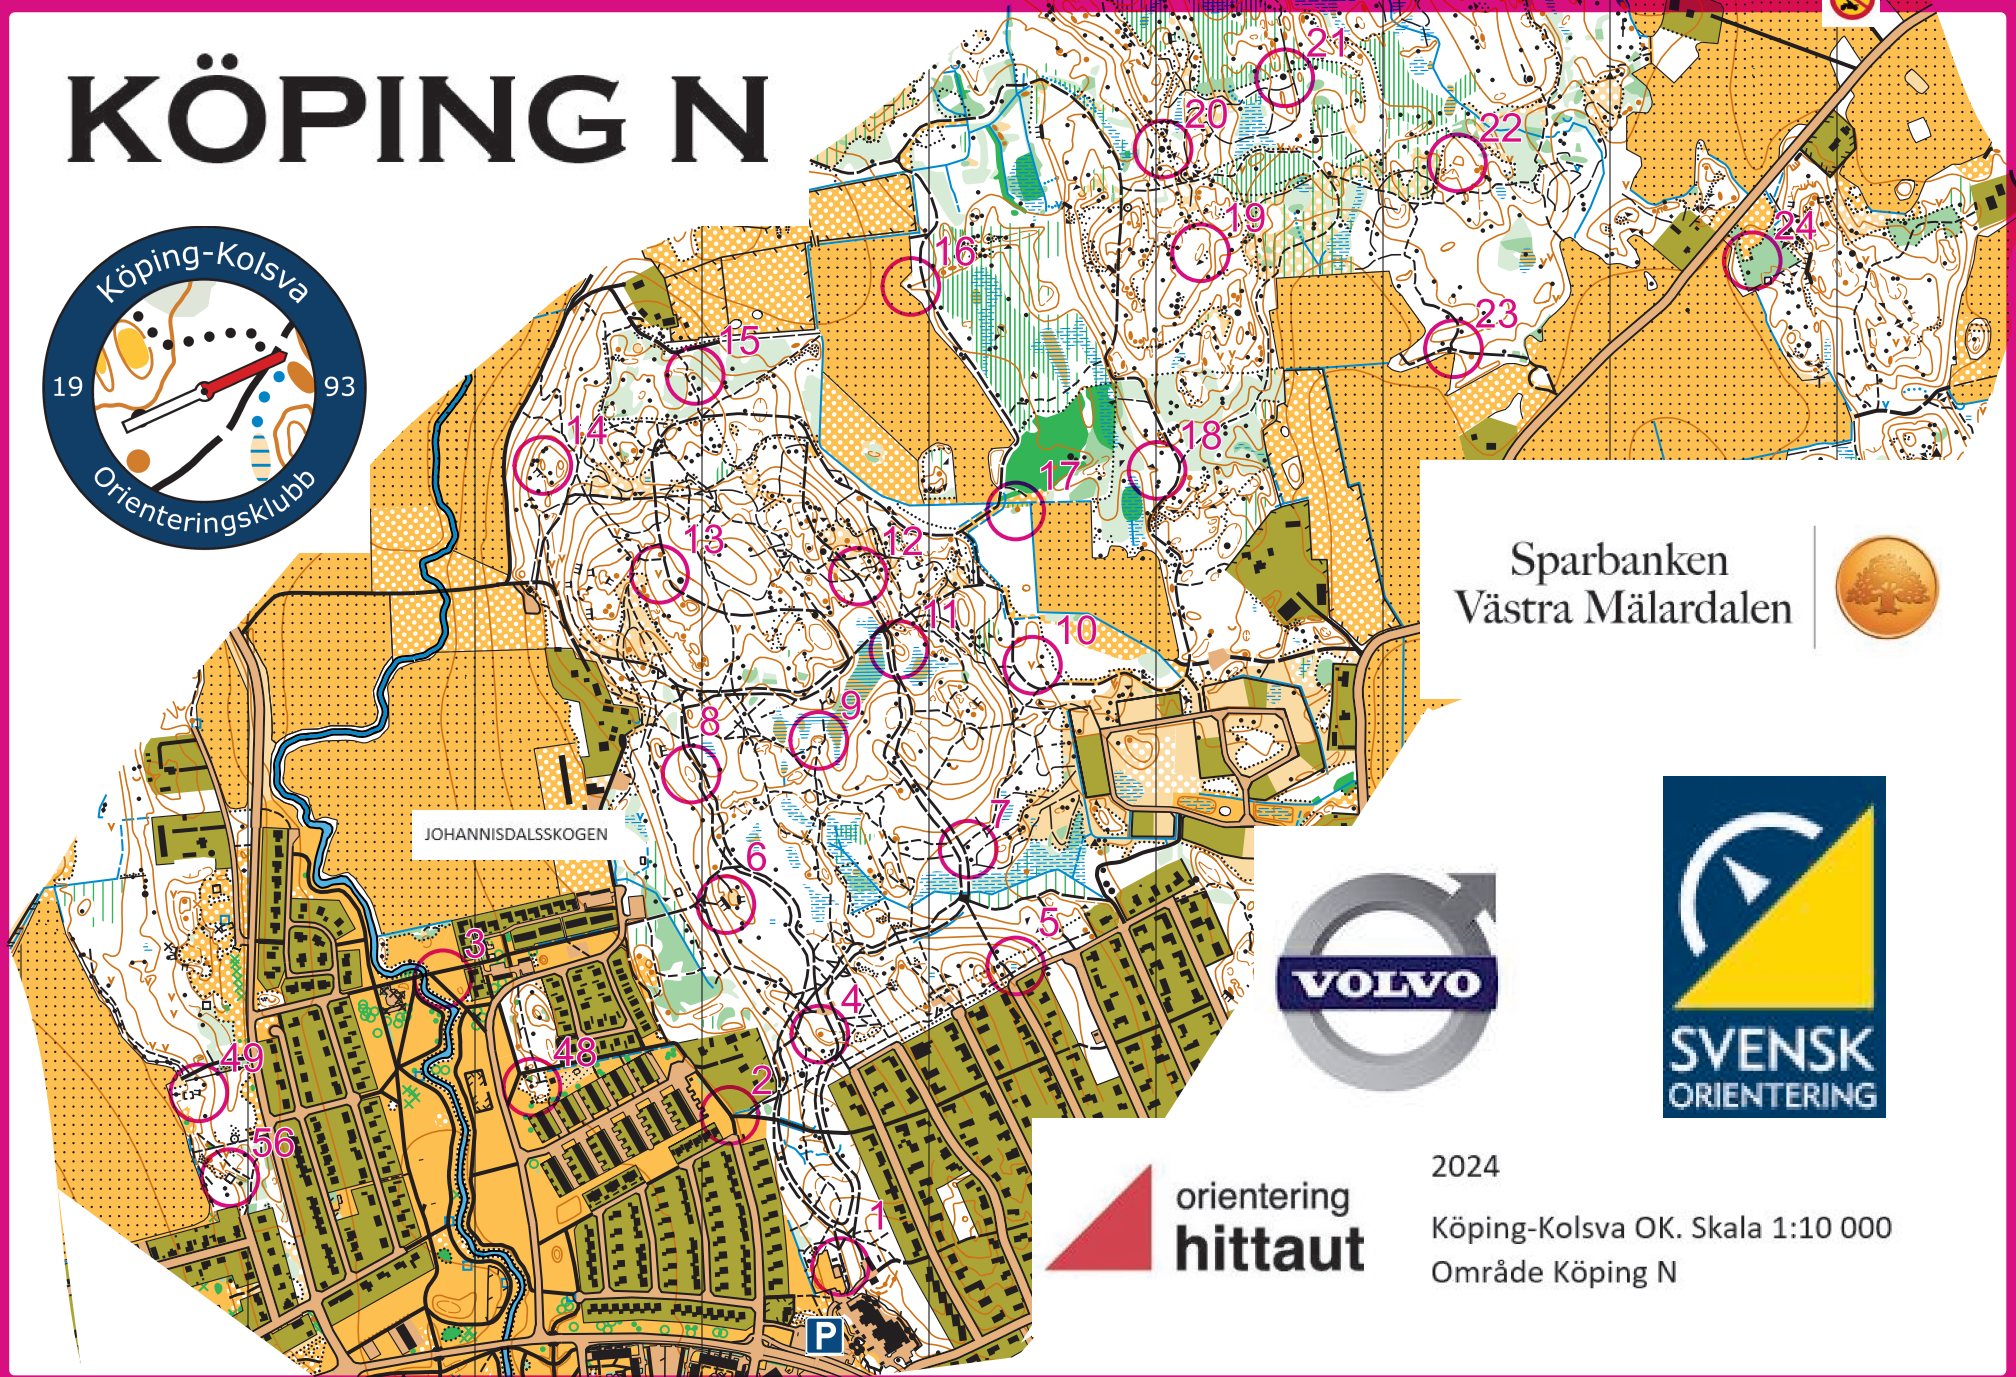

# KÖPING N

JOHANNISDALSSKOGEN

Sparbanken  
Västra Mälardalen

orientering  
**hittaut**

2024

Köping-Kolsva OK. Skala 1:10 000  
Område Köping N