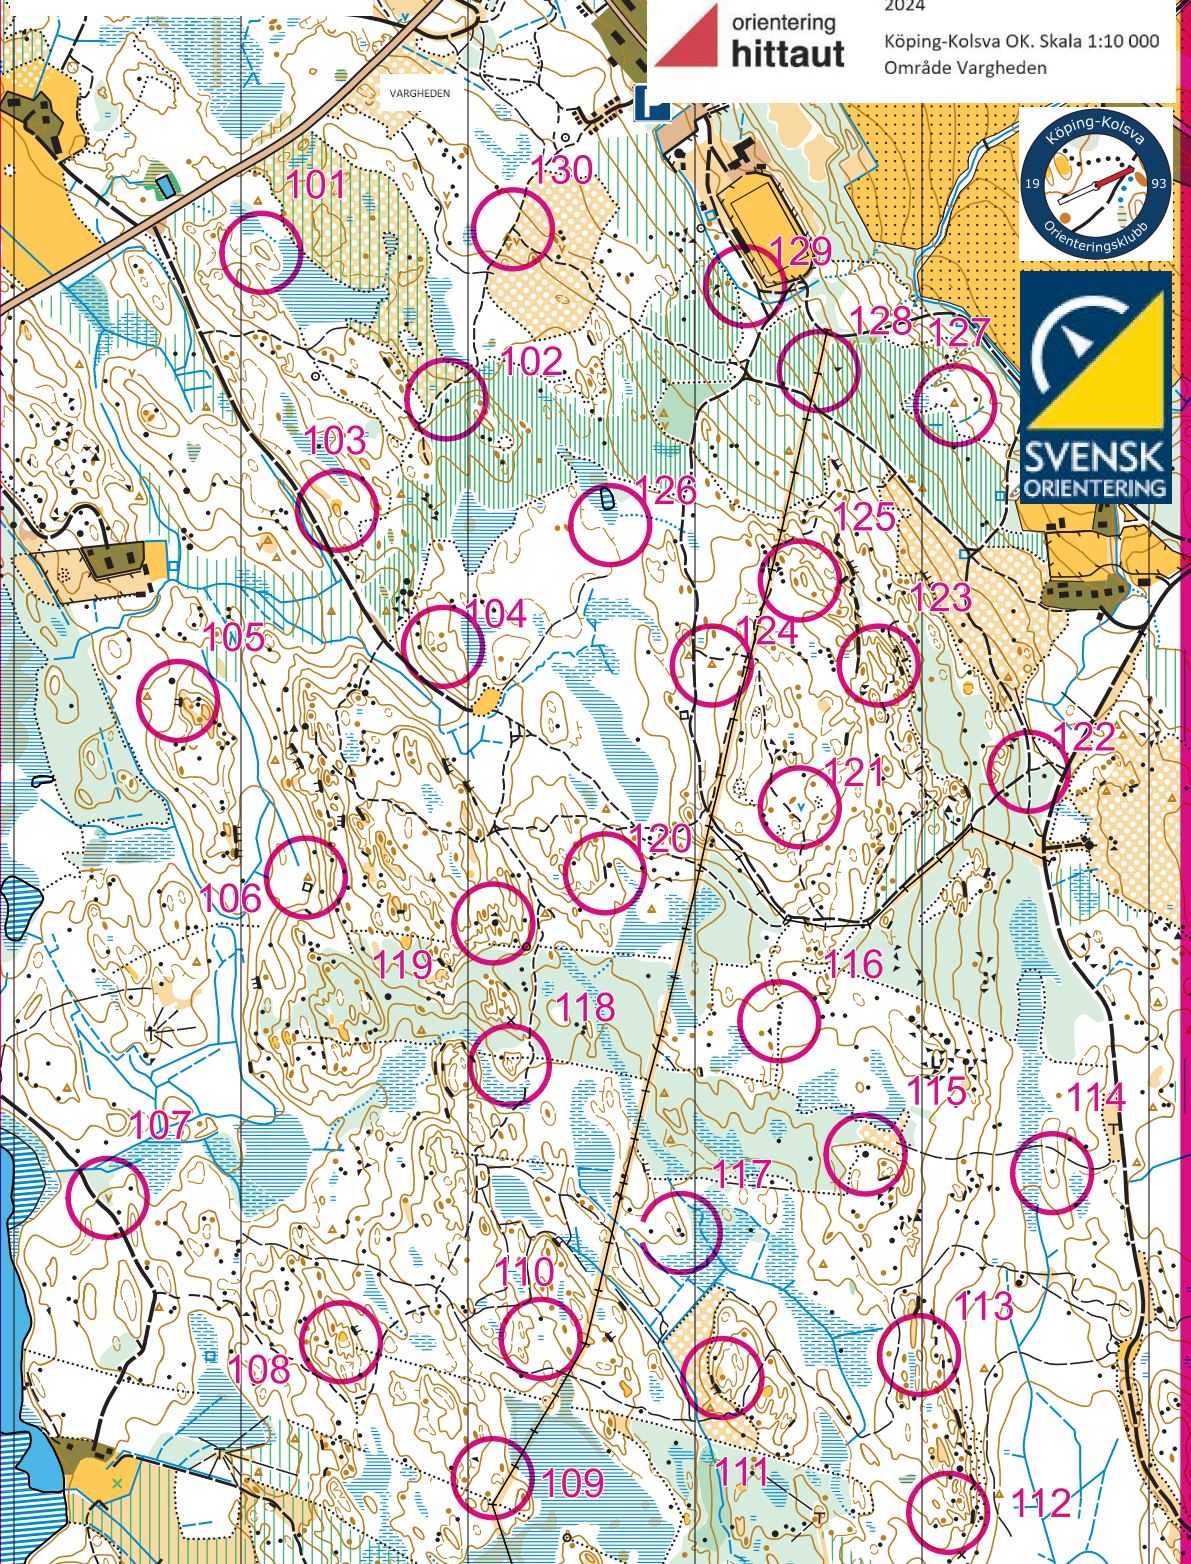

Sparbanken
Västra Mälardalen

VARGHEDEN

orientering
hittaut

2024

Köping-Kolsva OK. Skala 1:10 000
Område Vargheden

VOLVO