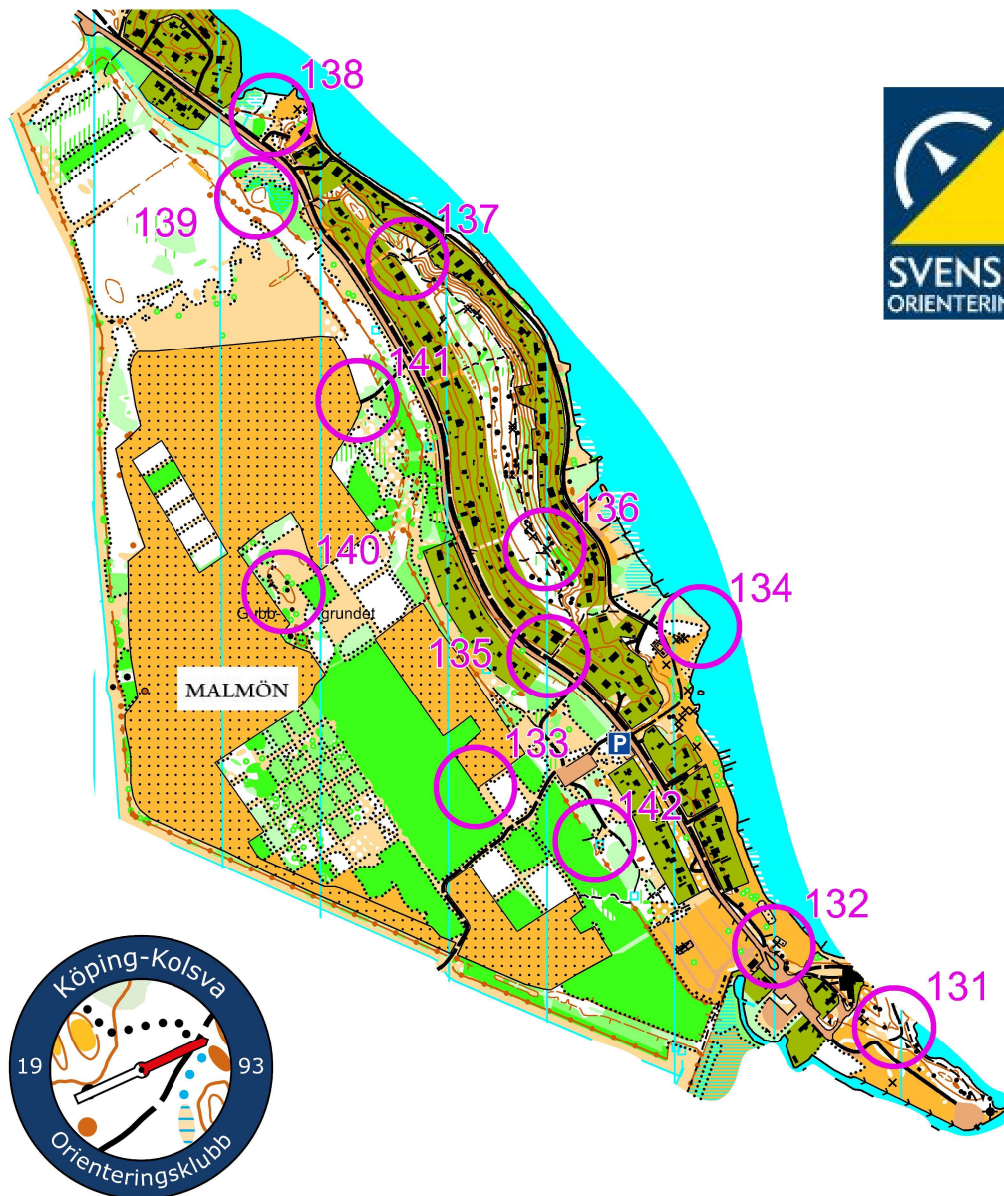

MALMÖN

VOLVO

Sparbanken
Västra Mälardalen

 orientering
hittaut

2024

Köping-Kolsva OK. Skala 1:10 000
Område Malmö