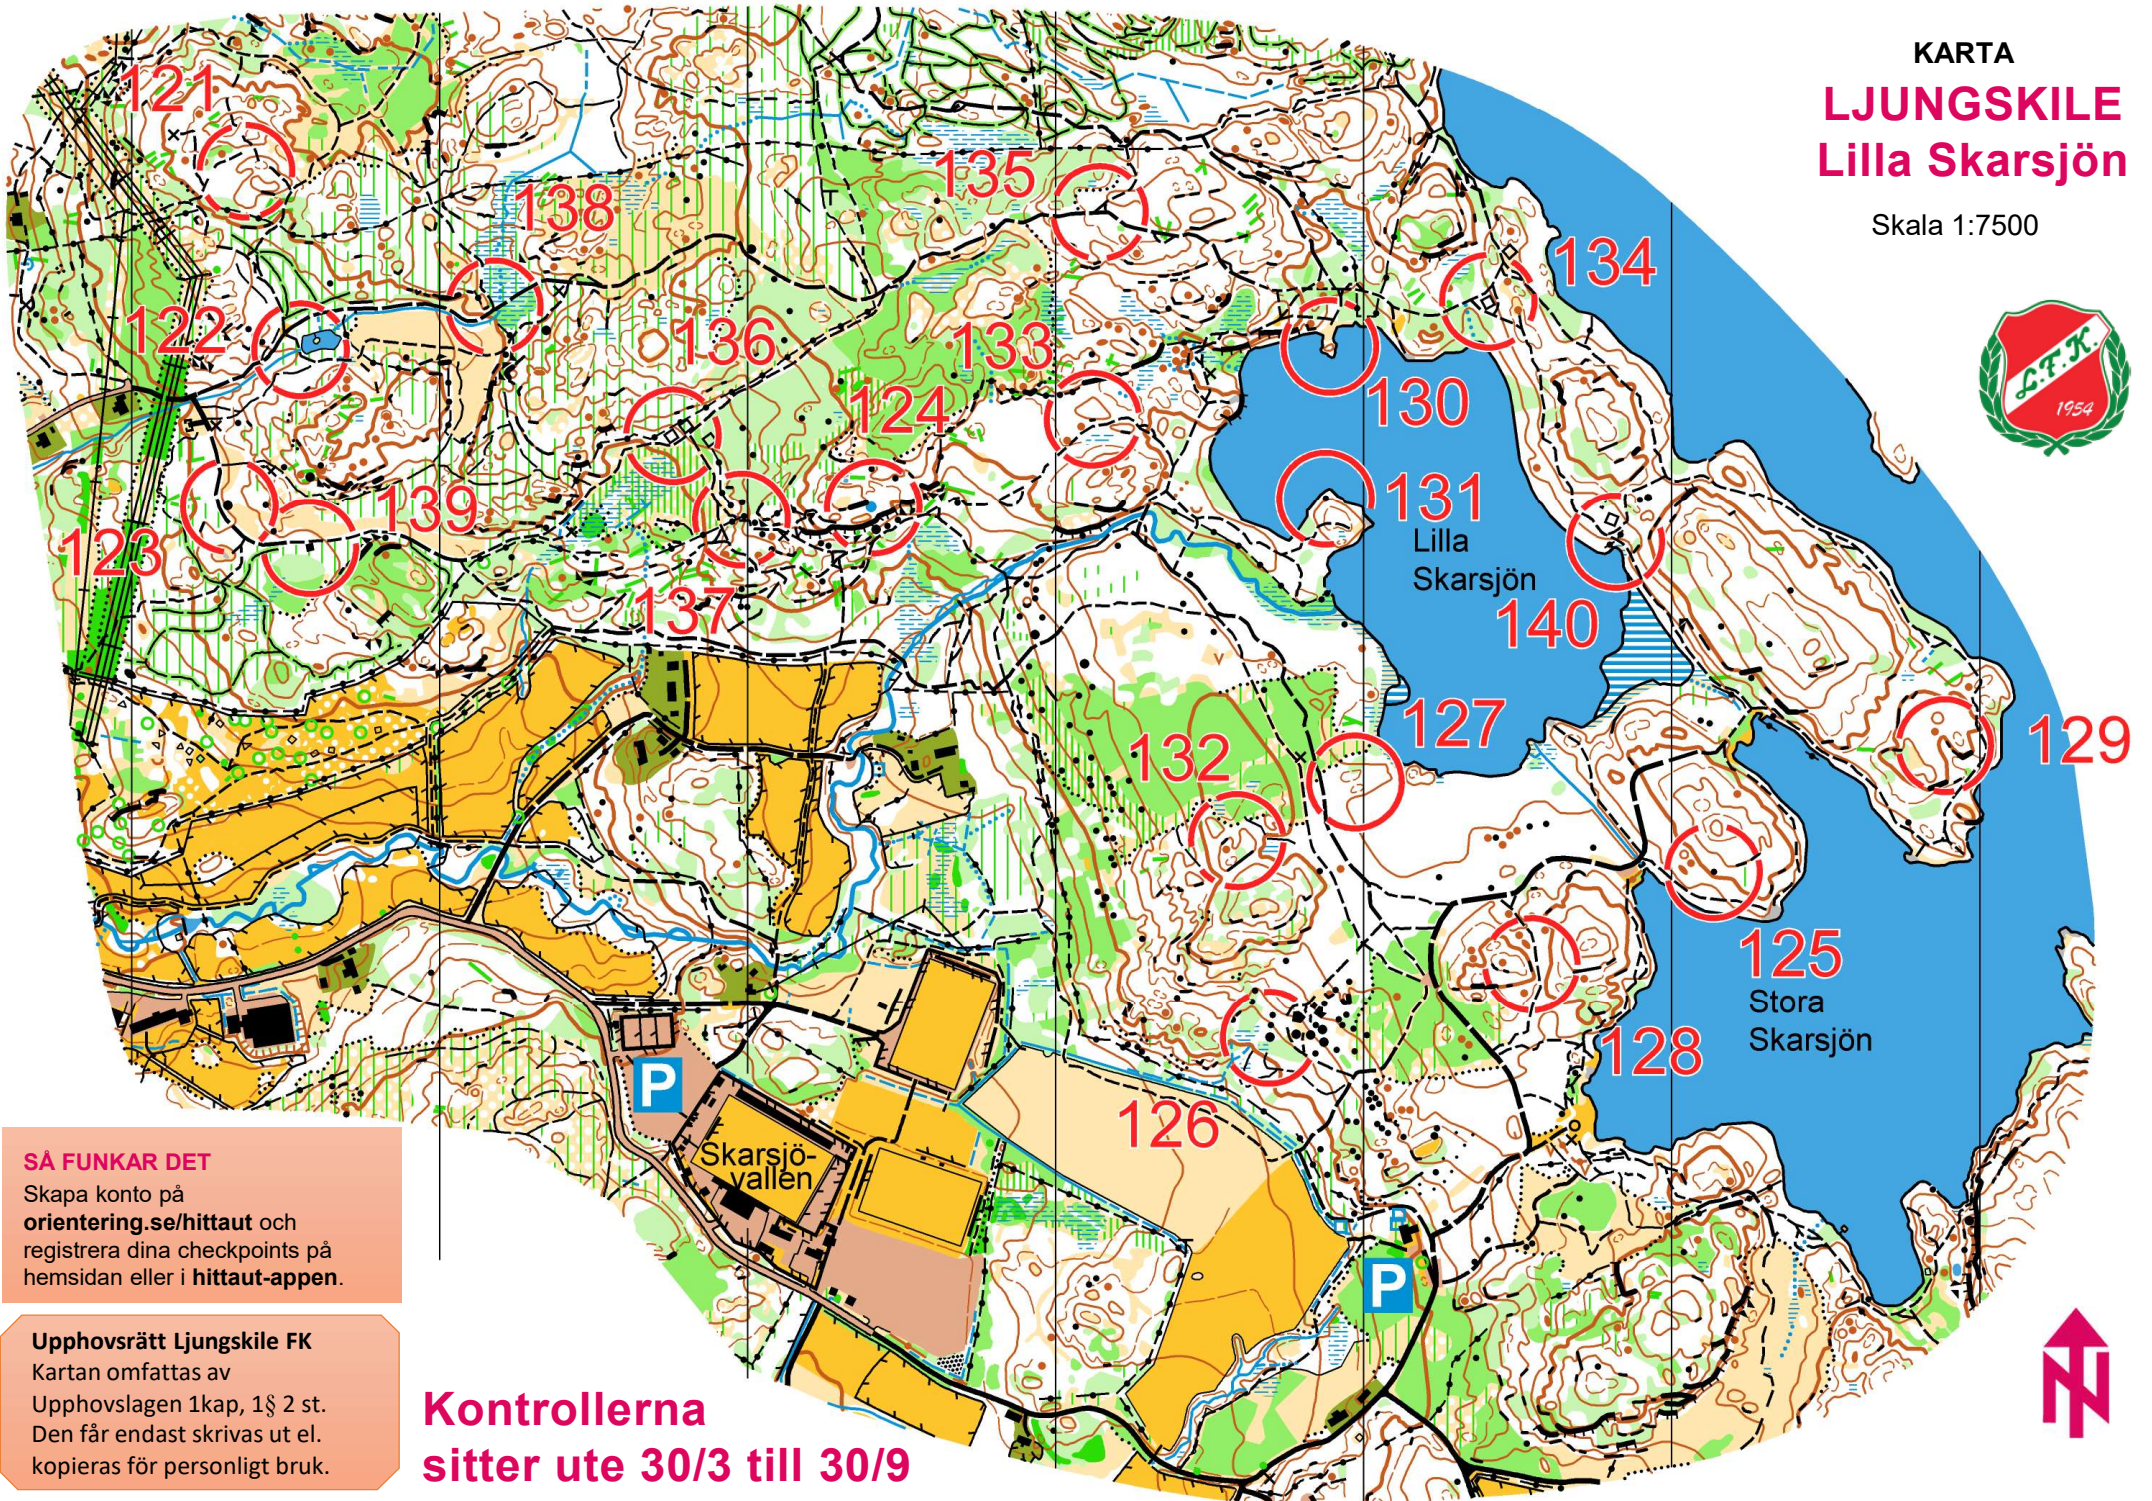

KARTA
LJUNGSKILE
Lilla Skarsjön

Skala 1:7500

SÅ FUNKAR DET

Skapa konto på orientering.se/hittaut och registrera dina checkpoints på hemsidan eller i **hittaut-appen**.

Upphovsrätt Ljungskile FK

Kartan omfattas av Upphovslagen 1kap, 1§ 2 st. Den får endast skrivas ut el. kopieras för personligt bruk.

**Kontrollerna
sitter ute 30/3 till 30/9**