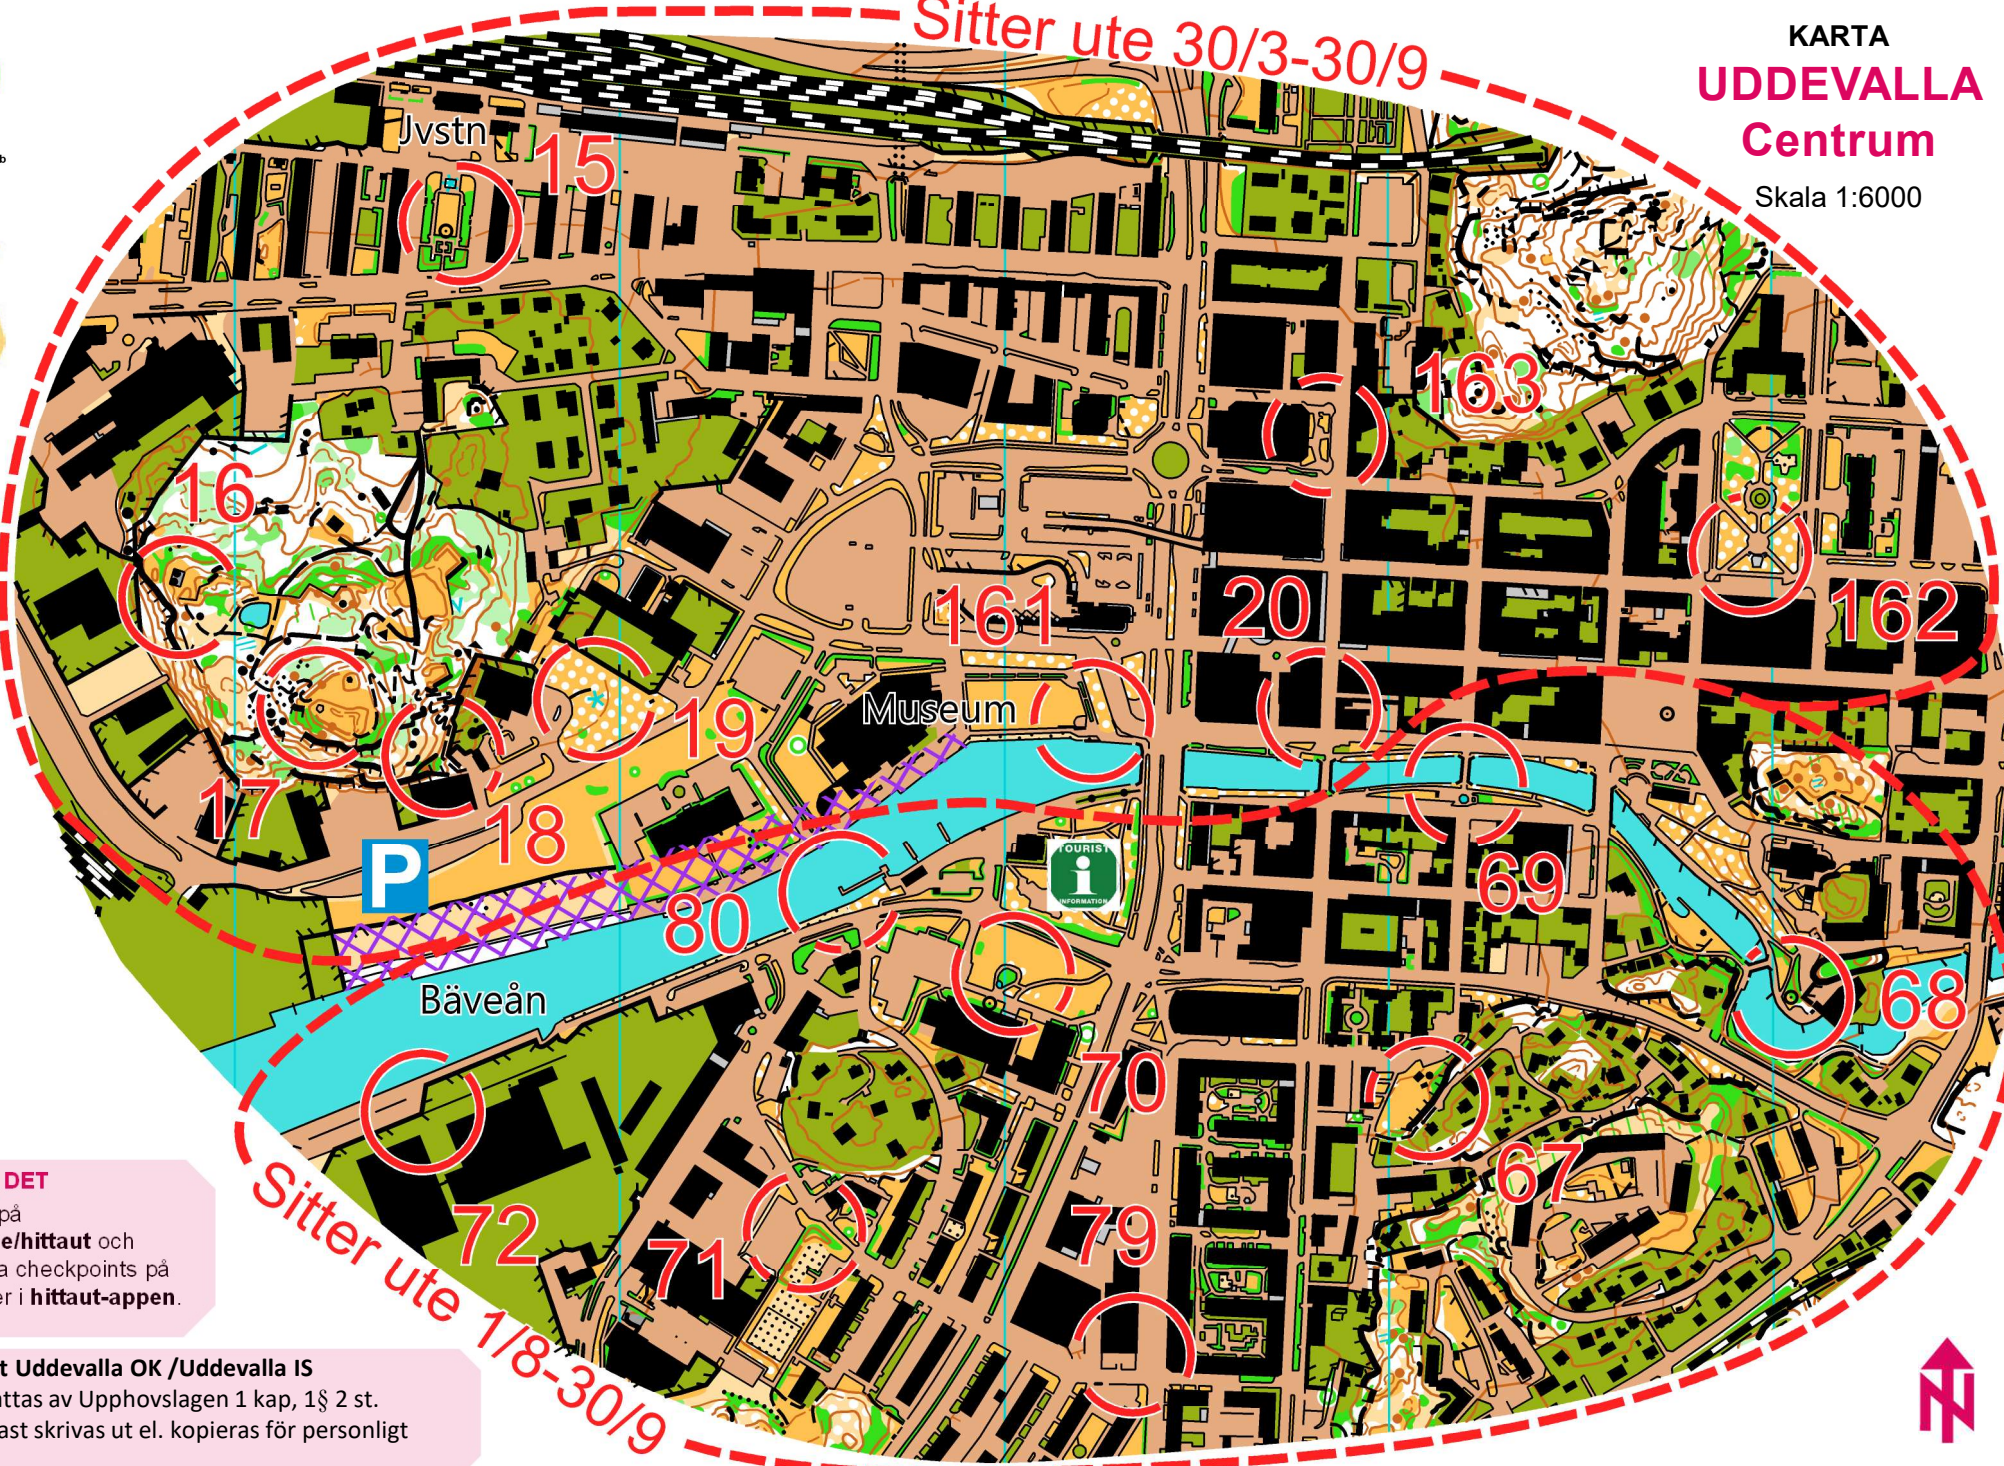

Uddevalla Orienteringsklubb
www.uok.se

Sitter ute 30/3-30/9

KARTA
UDDEVALLA
Centrum

Skala 1:6000

SA FUNKAR DET

Skapa konto på orientering.se/hittaut och registrera dina checkpoints på hemsidan eller i **hittaut**-appen.

Upphovsrätt Uddevalla OK /Uddevalla IS

Kartan omfattas av Upphovslagen 1 kap, 1§ 2 st.
Den får endast skrivas ut el. kopieras för personligt bruk.