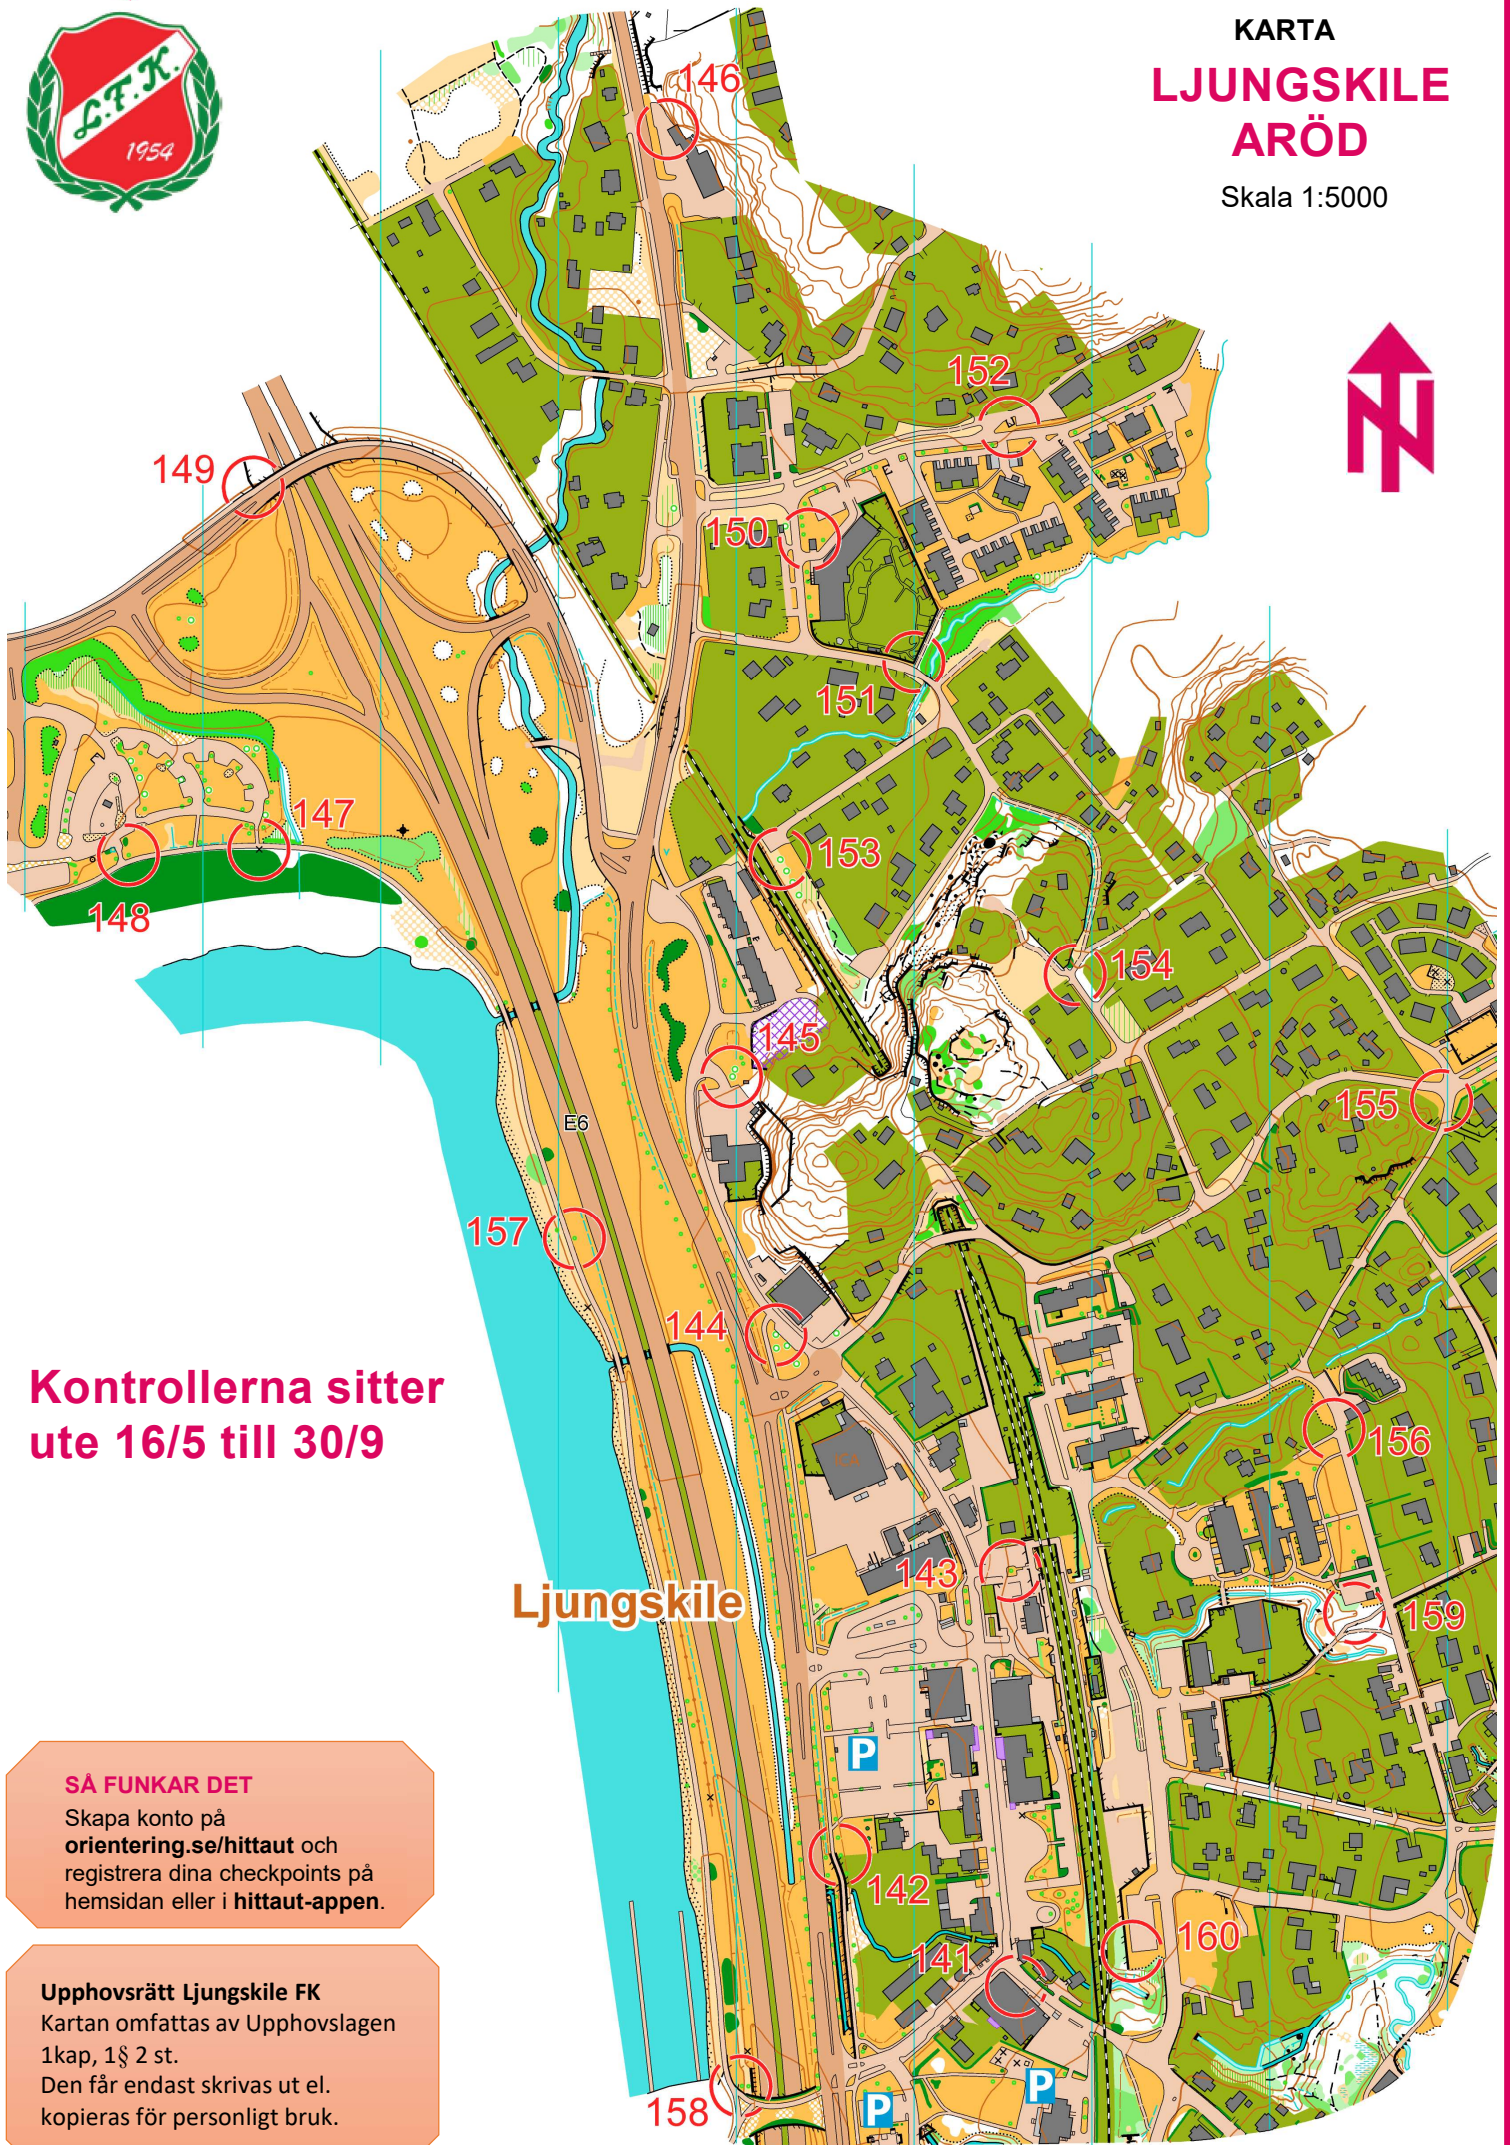

KARTA
**LJUNGSKILE
ARÖD**

Skala 1:5000

**Kontrollerna sitter
ute 16/5 till 30/9**

SÅ FUNKAR DET

Skapa konto på
orientering.se/hittaut och
registrera dina checkpoints på
hemsidan eller i [hittaut-appen](#).

Upphovsrätt Ljungskile FK

Kartan omfattas av Upphovslagen
1kap, 1§ 2 st.
Den får endast skrivas ut el.
kopieras för personligt bruk.