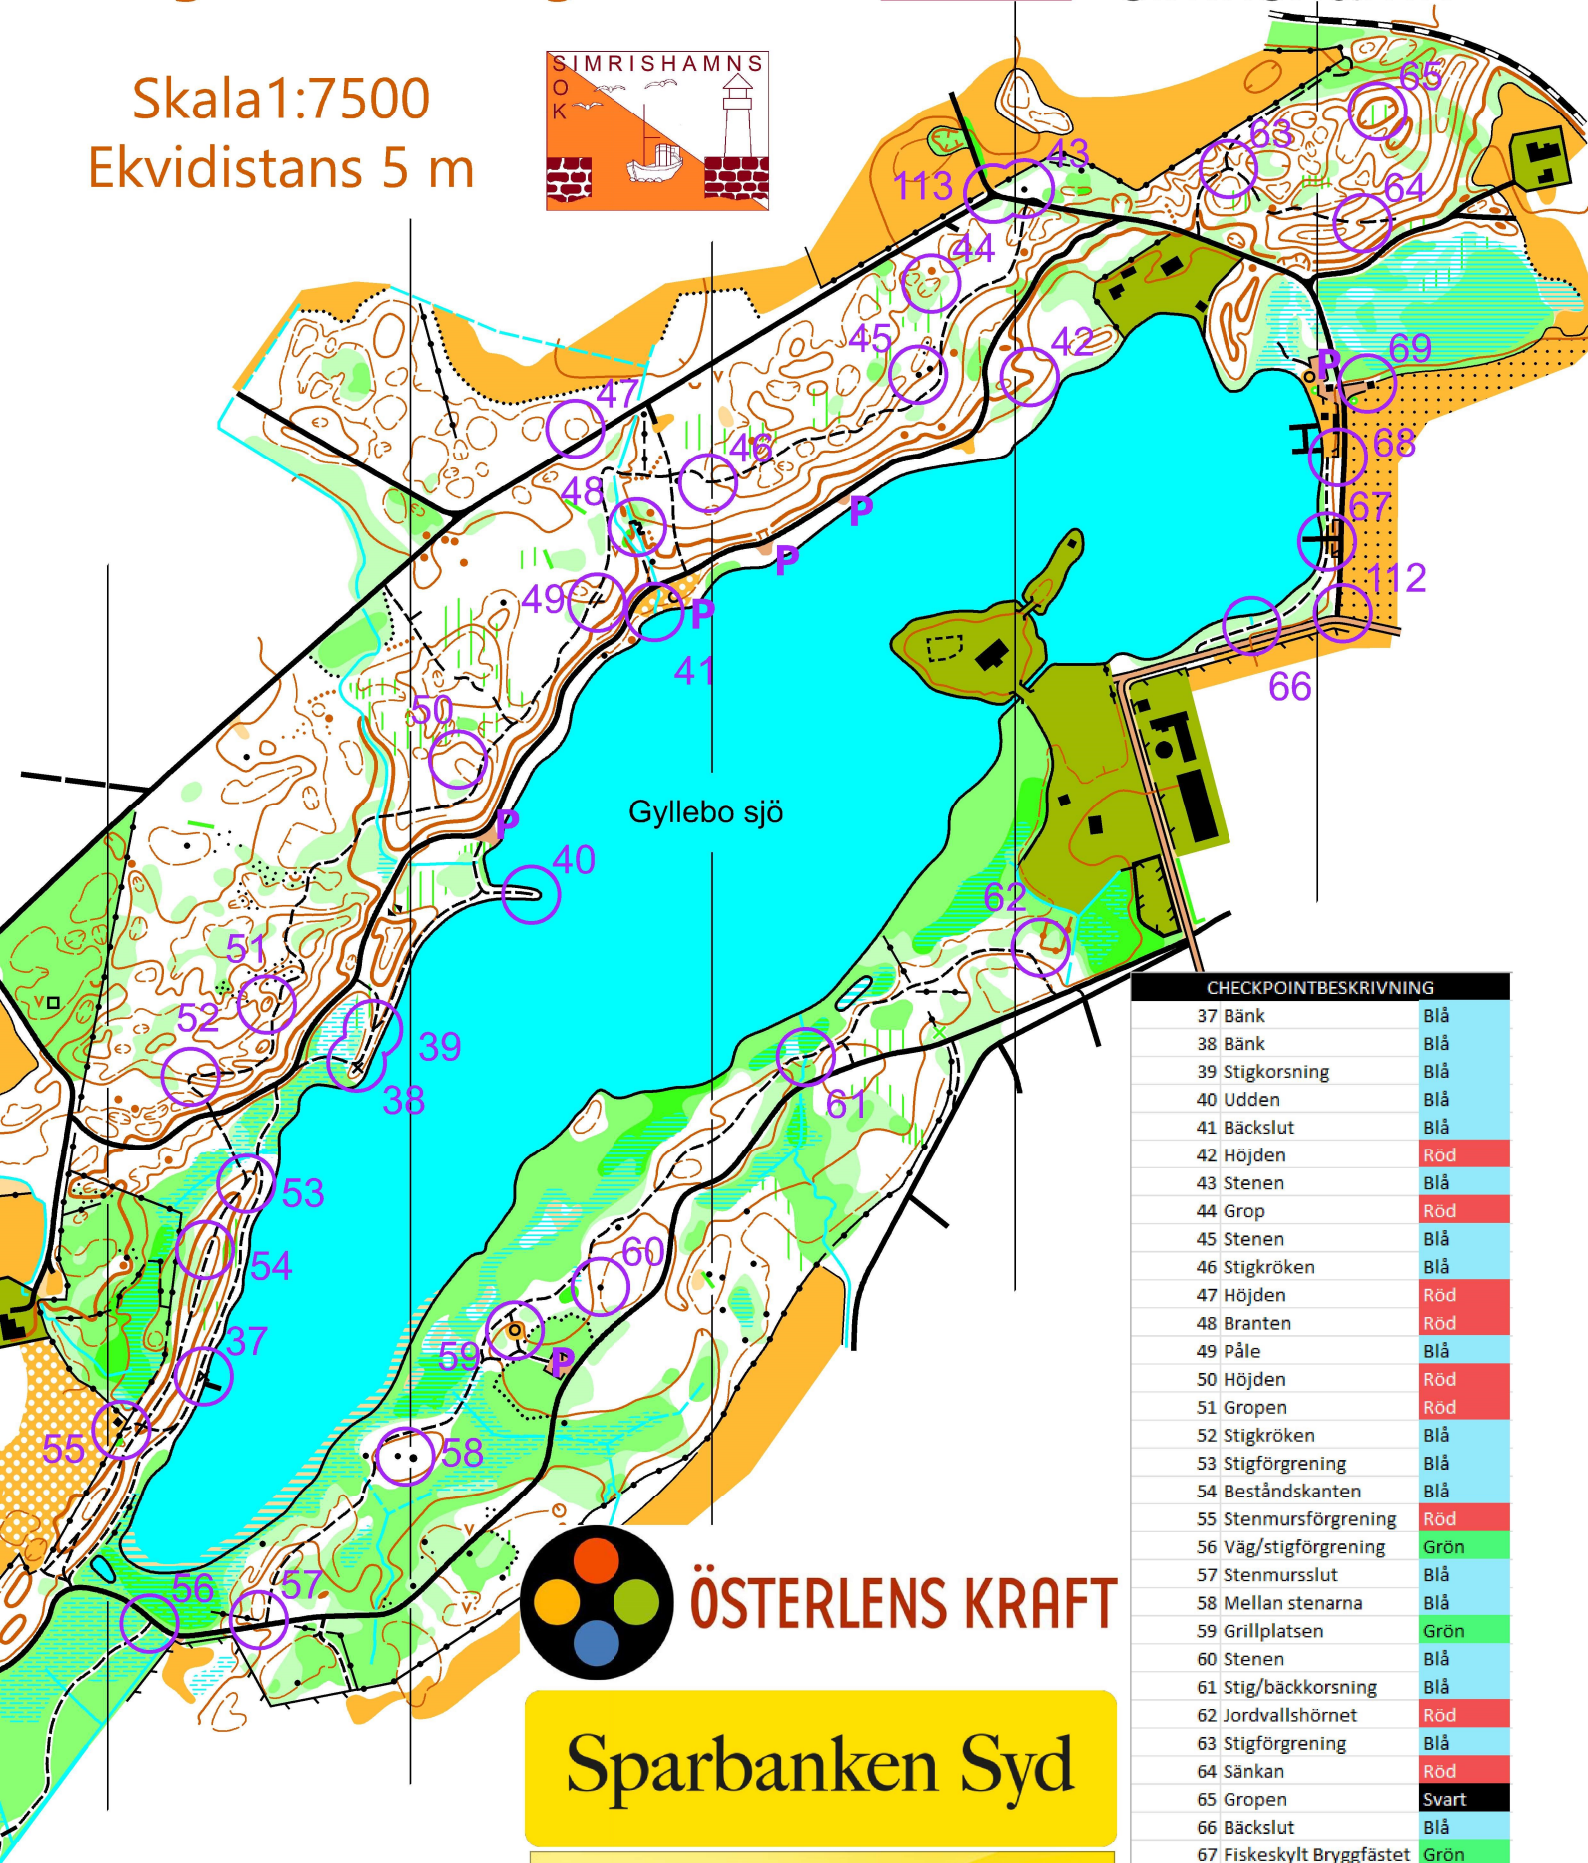

Gyllebosjö

Skala 1:7500
Ekvidistans 5 m

hittaut simrishamn

CHECKPOINTBESKRIVNING	
37 Bänk	Blå
38 Bänk	Blå
39 Stigkorsning	Blå
40 Udden	Blå
41 Bäckslut	Blå
42 Höjden	Röd
43 Stenen	Blå
44 Grop	Röd
45 Stenen	Blå
46 Stigkröken	Blå
47 Höjden	Röd
48 Branten	Röd
49 Påle	Blå
50 Höjden	Röd
51 Gropen	Röd
52 Stigkröken	Blå
53 Stigförgrening	Blå
54 Beståndskanten	Blå
55 Stenmursförgrening	Röd
56 Väg/stigförgrening	Grön
57 Stenmurslut	Blå
58 Mellan stenarna	Blå
59 Grillplatsen	Grön
60 Stenen	Blå
61 Stig/bäckkorsning	Blå
62 Jordvallshörnet	Röd
63 Stigförgrening	Blå
64 Sänkan	Röd
65 Gropen	Svart
66 Bäckslut	Blå
67 Fiskeskytt Bryggfästet	Grön
68 Stakethörnet	Grön
69 Huset V.sidan	Grön
112 Vägskylt varning häst	Grön
113 Stope Naturreservat	Grön