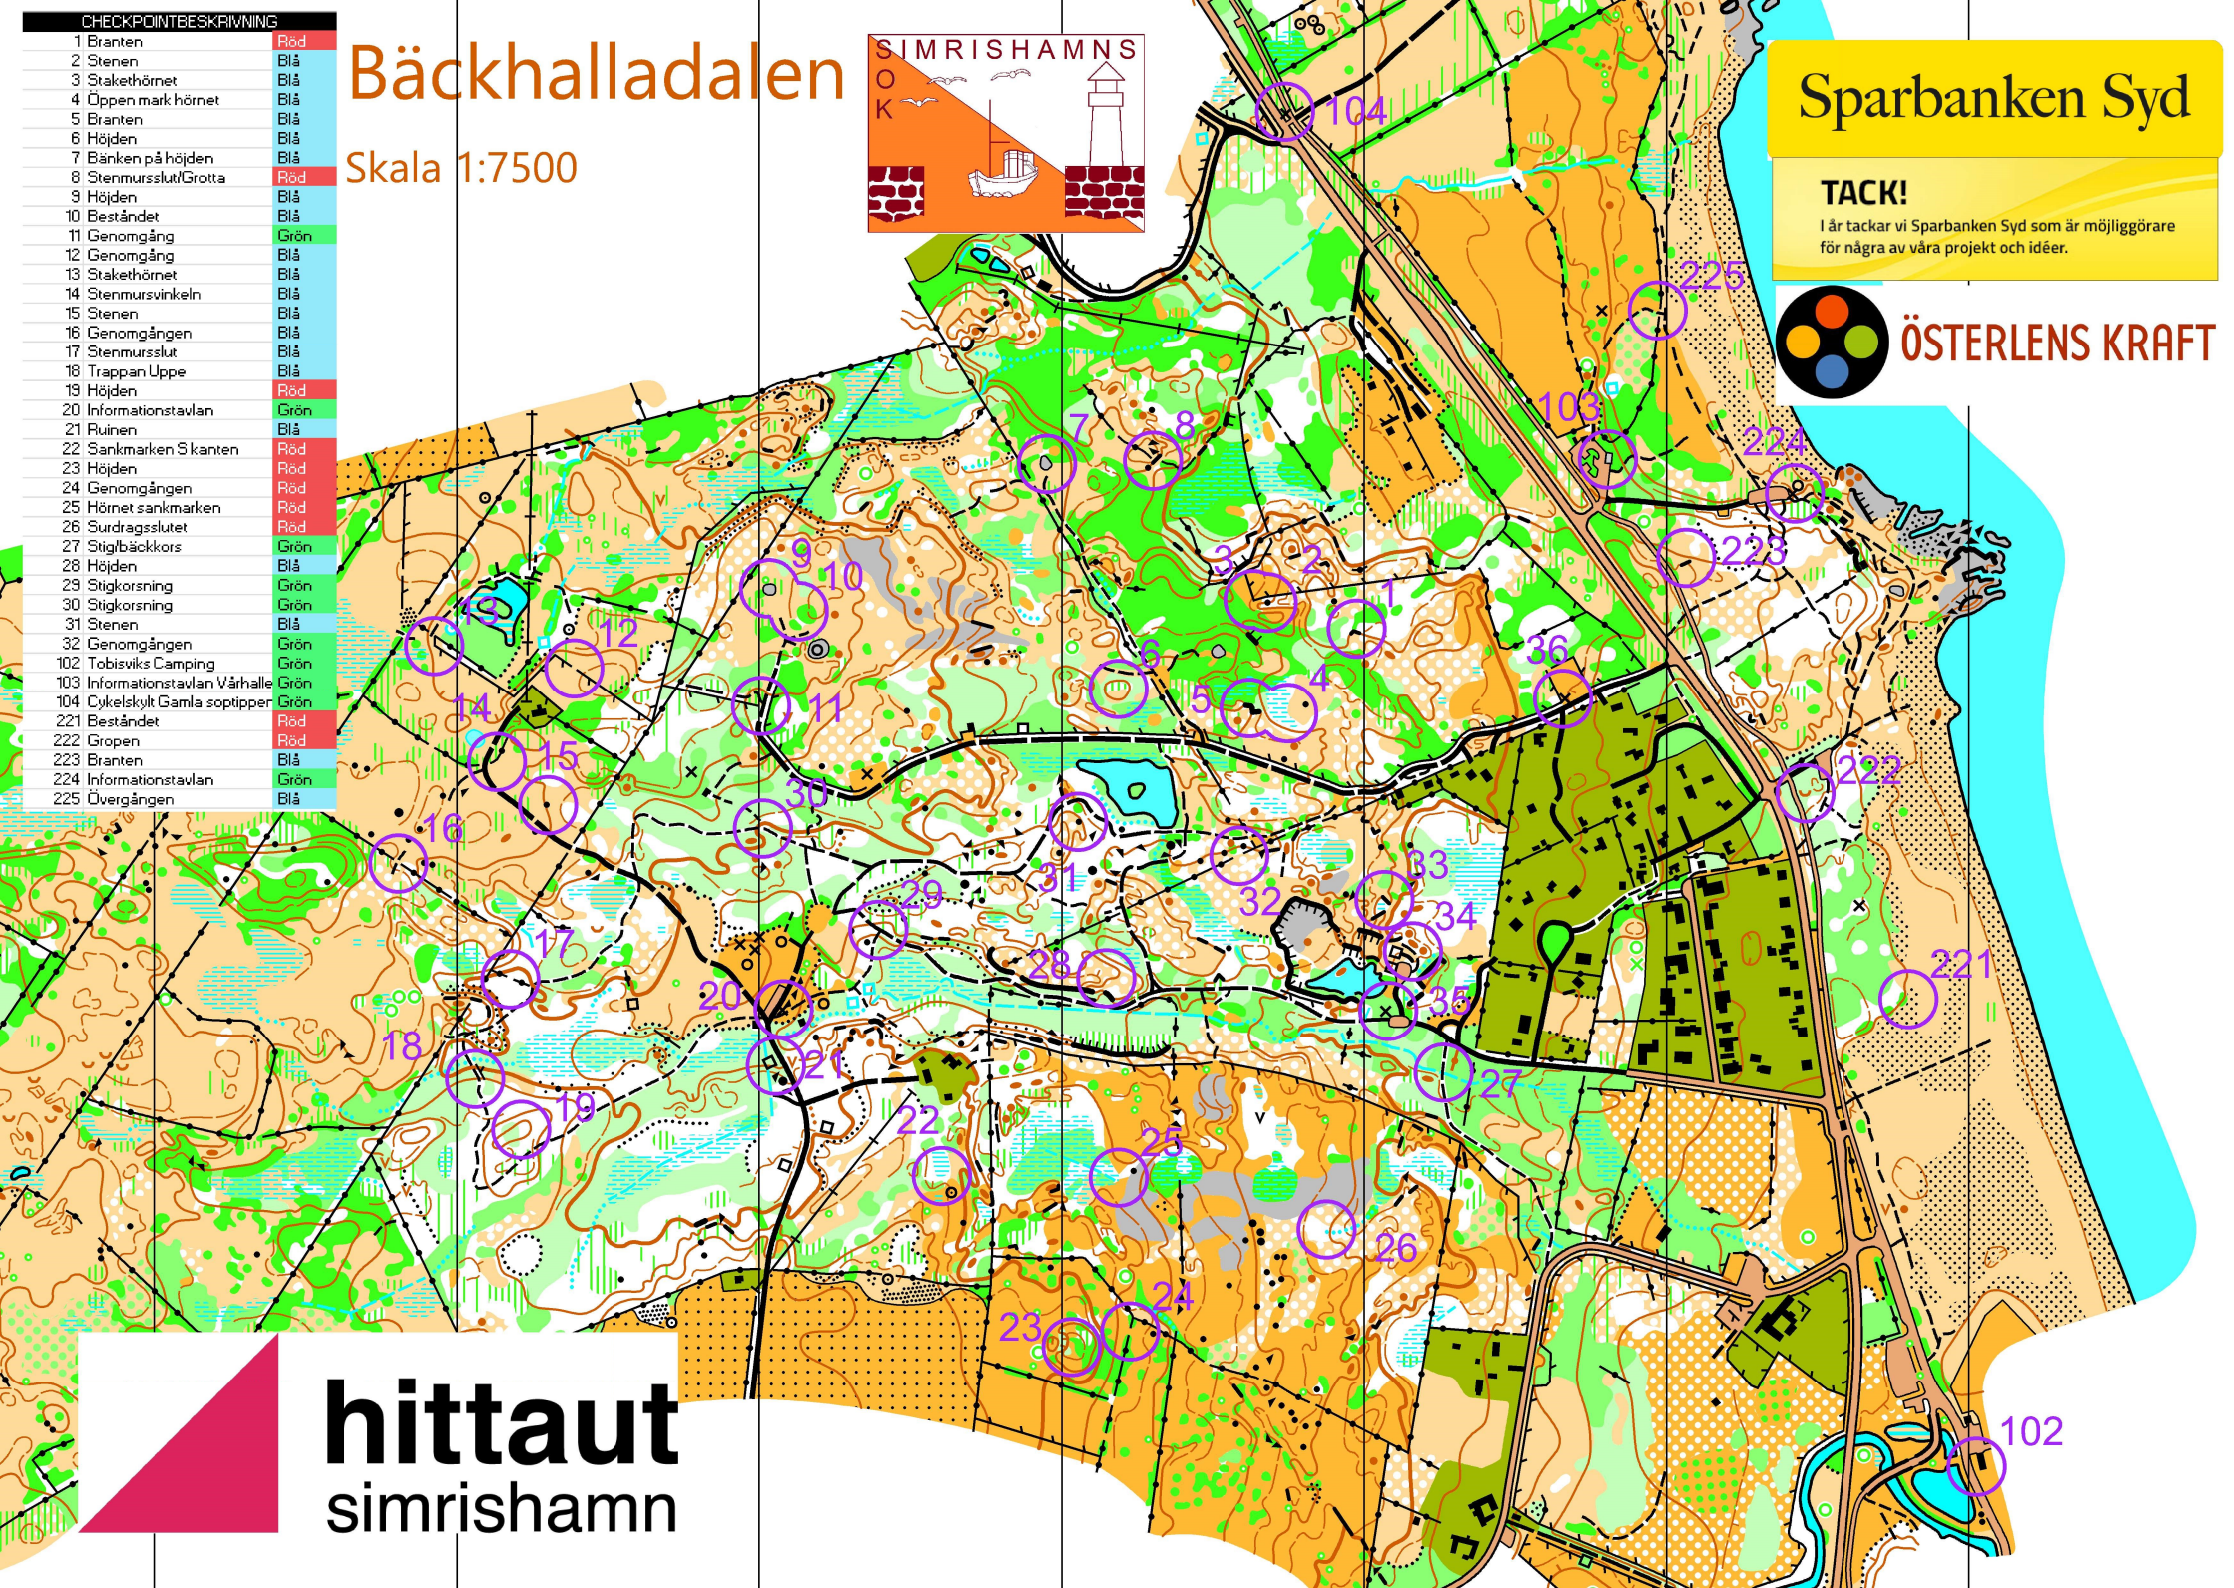

CHECKPOINTBESKRIVNING		
1	Branten	Röd
2	Stenen	Blå
3	Stakethörnet	Blå
4	Öppen mark hörnet	Blå
5	Branten	Blå
6	Höjden	Blå
7	Bänken på höjden	Blå
8	Stenmurslut/Grotta	Röd
9	Höjden	Blå
10	Beståndet	Blå
11	Genomgång	Grön
12	Genomgång	Blå
13	Stakethörnet	Blå
14	Stenmursvinkeln	Blå
15	Stenen	Blå
16	Genomgången	Blå
17	Stenmurslut	Blå
18	Trappan Uppe	Blå
19	Höjden	Röd
20	Informationstavlan	Grön
21	Ruinen	Blå
22	Sankmarken S kanten	Röd
23	Höjden	Röd
24	Genomgången	Röd
25	Hörnet sankmarken	Röd
26	Surdragslutet	Röd
27	Stigbäckkors	Grön
28	Höjden	Blå
29	Stigkorsning	Grön
30	Stigkorsning	Grön
31	Stenen	Blå
32	Genomgången	Grön
102	Tobisviks Camping	Grön
103	Informationstavlan Vårhalle	Grön
104	Cykelskylt Gamla soptipper	Grön
221	Beståndet	Röd
222	Gropen	Röd
223	Branten	Blå
224	Informationstavlan	Grön
225	Övergången	Blå

Bäckhalladalen

Skala 1:7500

Sparbanken Syd

TACK!
I år tackar vi Sparbanken Syd som är möjliggörare för några av våra projekt och idéer.

hittaut
simrishamn