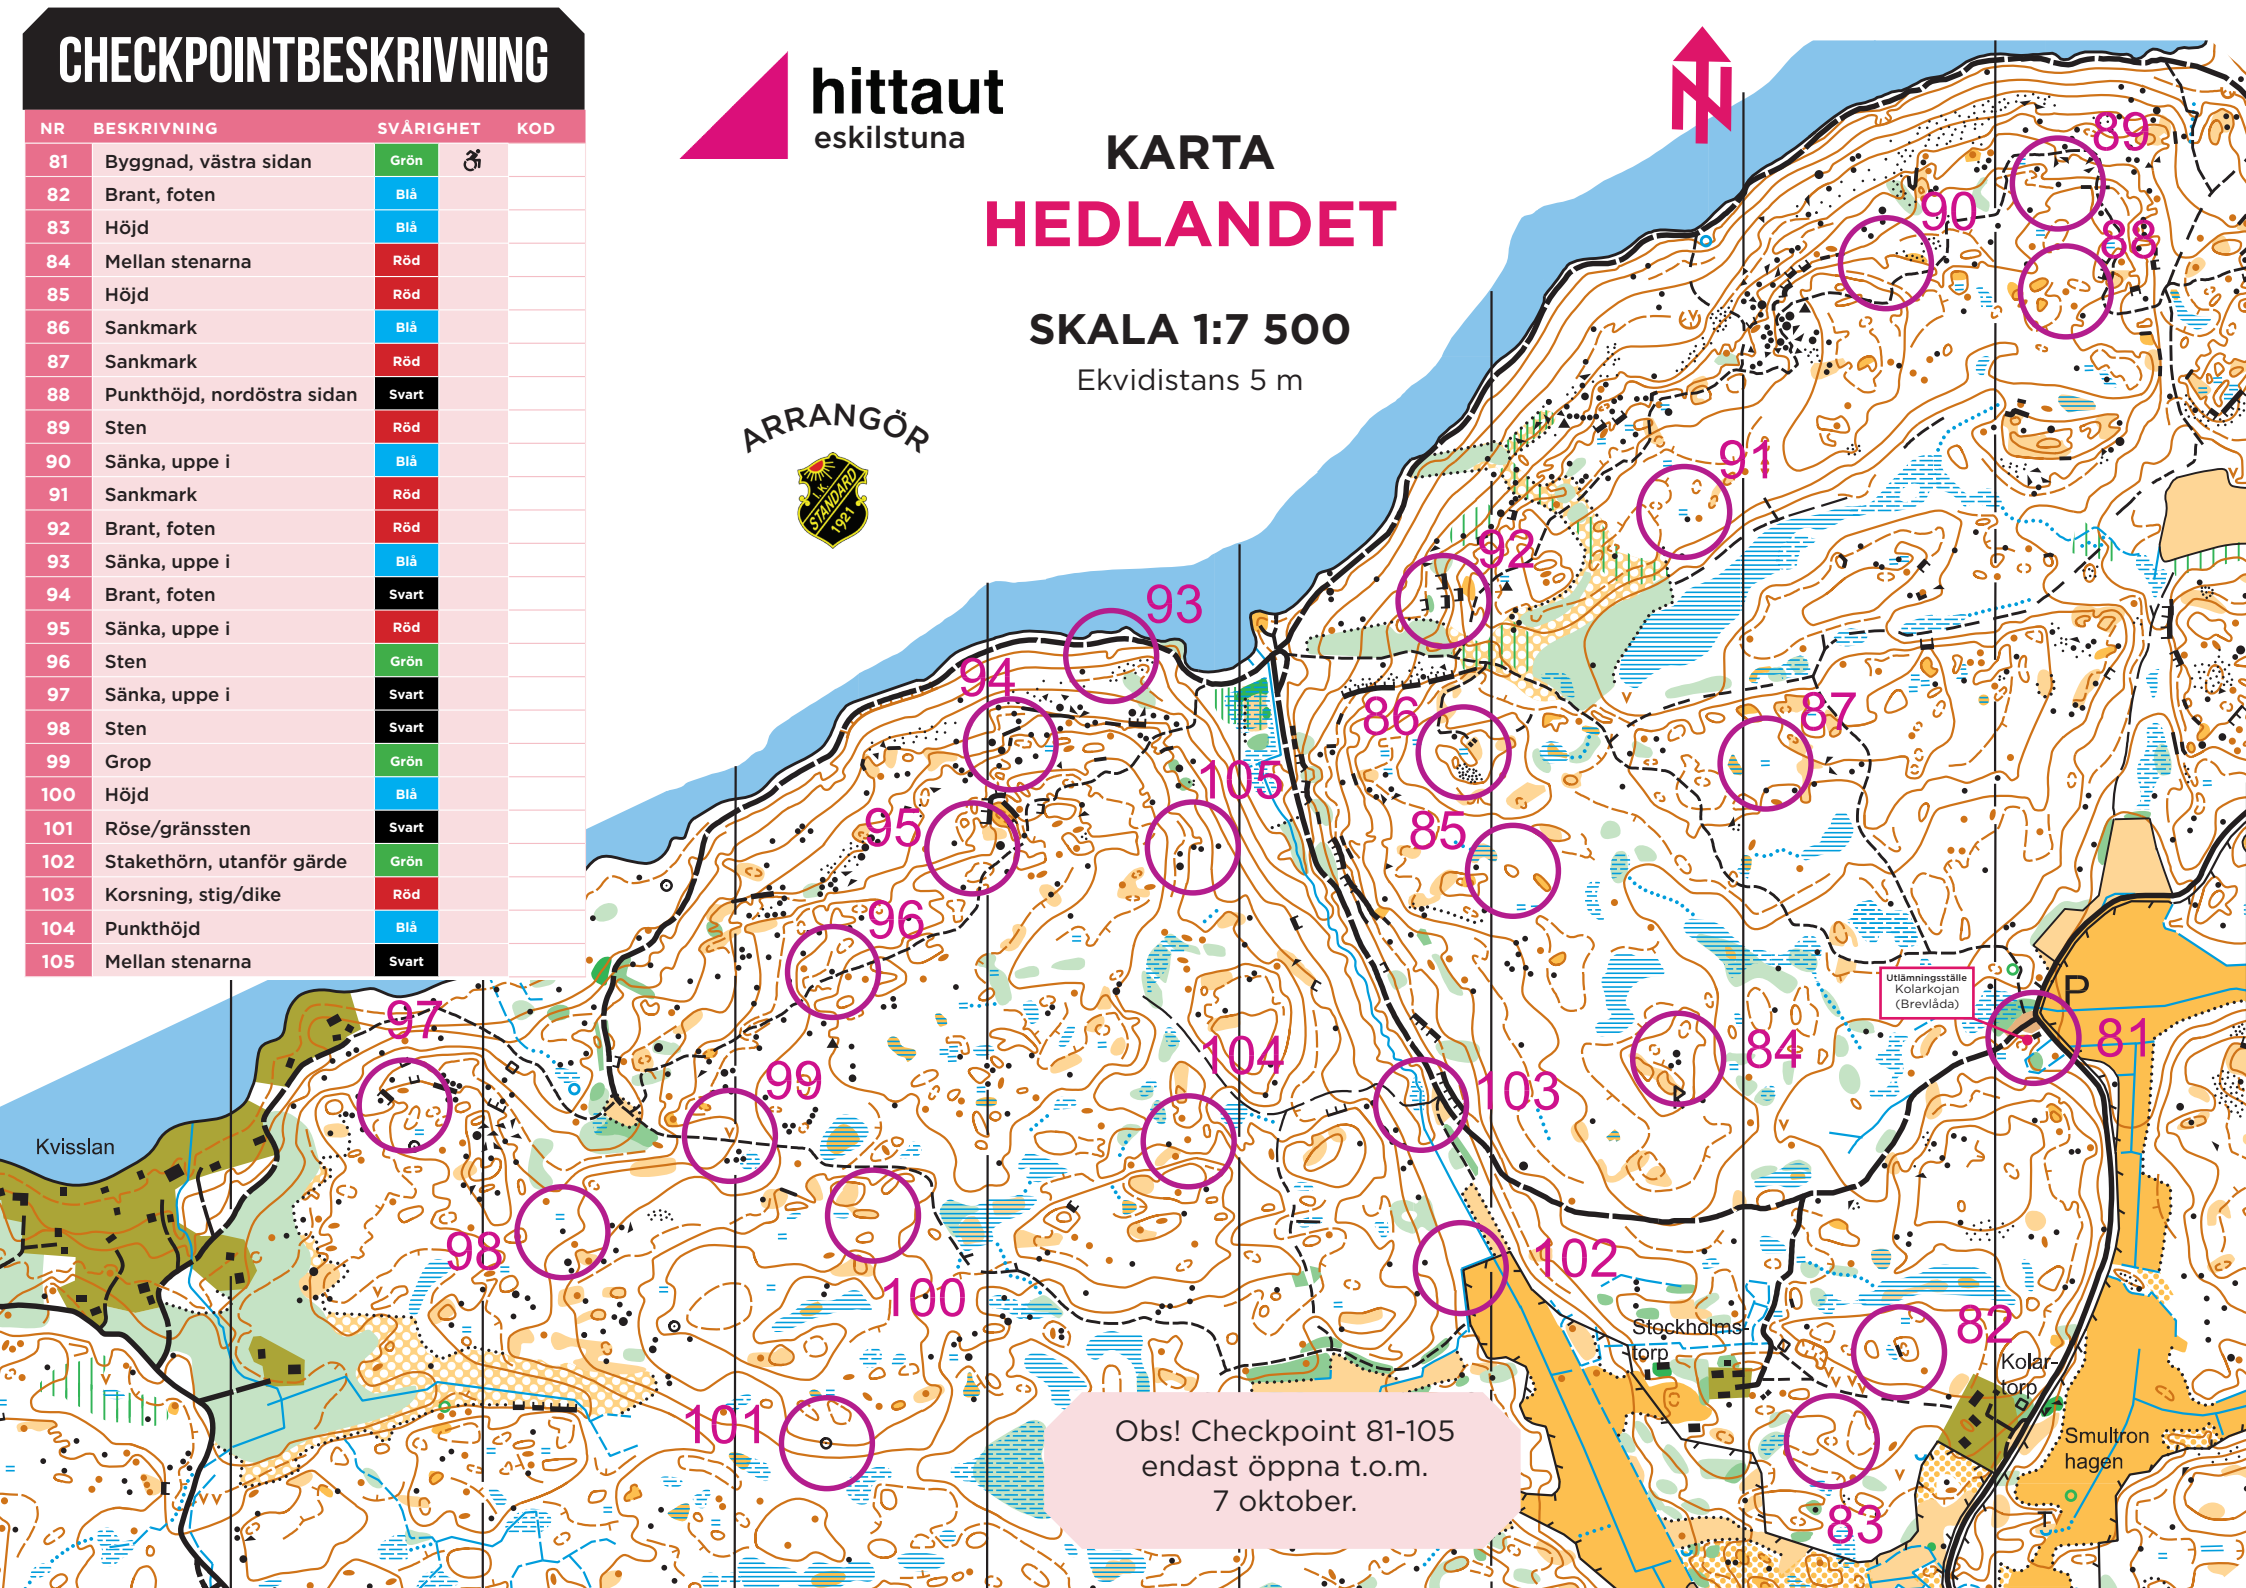

# CHECKPOINTBESKRIVNING

NR	BESKRIVNING	SVÅRIGHET	KOD
81	Byggnad, västra sidan	Grön	♂
82	Brant, foten	Blå	
83	Höjd	Blå	
84	Mellan stenarna	Röd	
85	Höjd	Röd	
86	Sankmark	Blå	
87	Sankmark	Röd	
88	Punkthöjd, nordöstra sidan	Svart	
89	Sten	Röd	
90	Sänka, uppe i	Blå	
91	Sankmark	Röd	
92	Brant, foten	Röd	
93	Sänka, uppe i	Blå	
94	Brant, foten	Svart	
95	Sänka, uppe i	Röd	
96	Sten	Grön	
97	Sänka, uppe i	Svart	
98	Sten	Svart	
99	Grop	Grön	
100	Höjd	Blå	
101	Röse/gränssten	Svart	
102	Stakethörn, utanför gårde	Grön	
103	Korsning, stig/dike	Röd	
104	Punkthöjd	Blå	
105	Mellan stenarna	Svart	

**hittaut**  
eskilstuna

## KARTA HEDLANDET

SKALA 1:7 500

Ekvidistans 5 m

ARRANGÖR

Obs! Checkpoint 81-105  
endast öppna t.o.m.  
7 oktober.