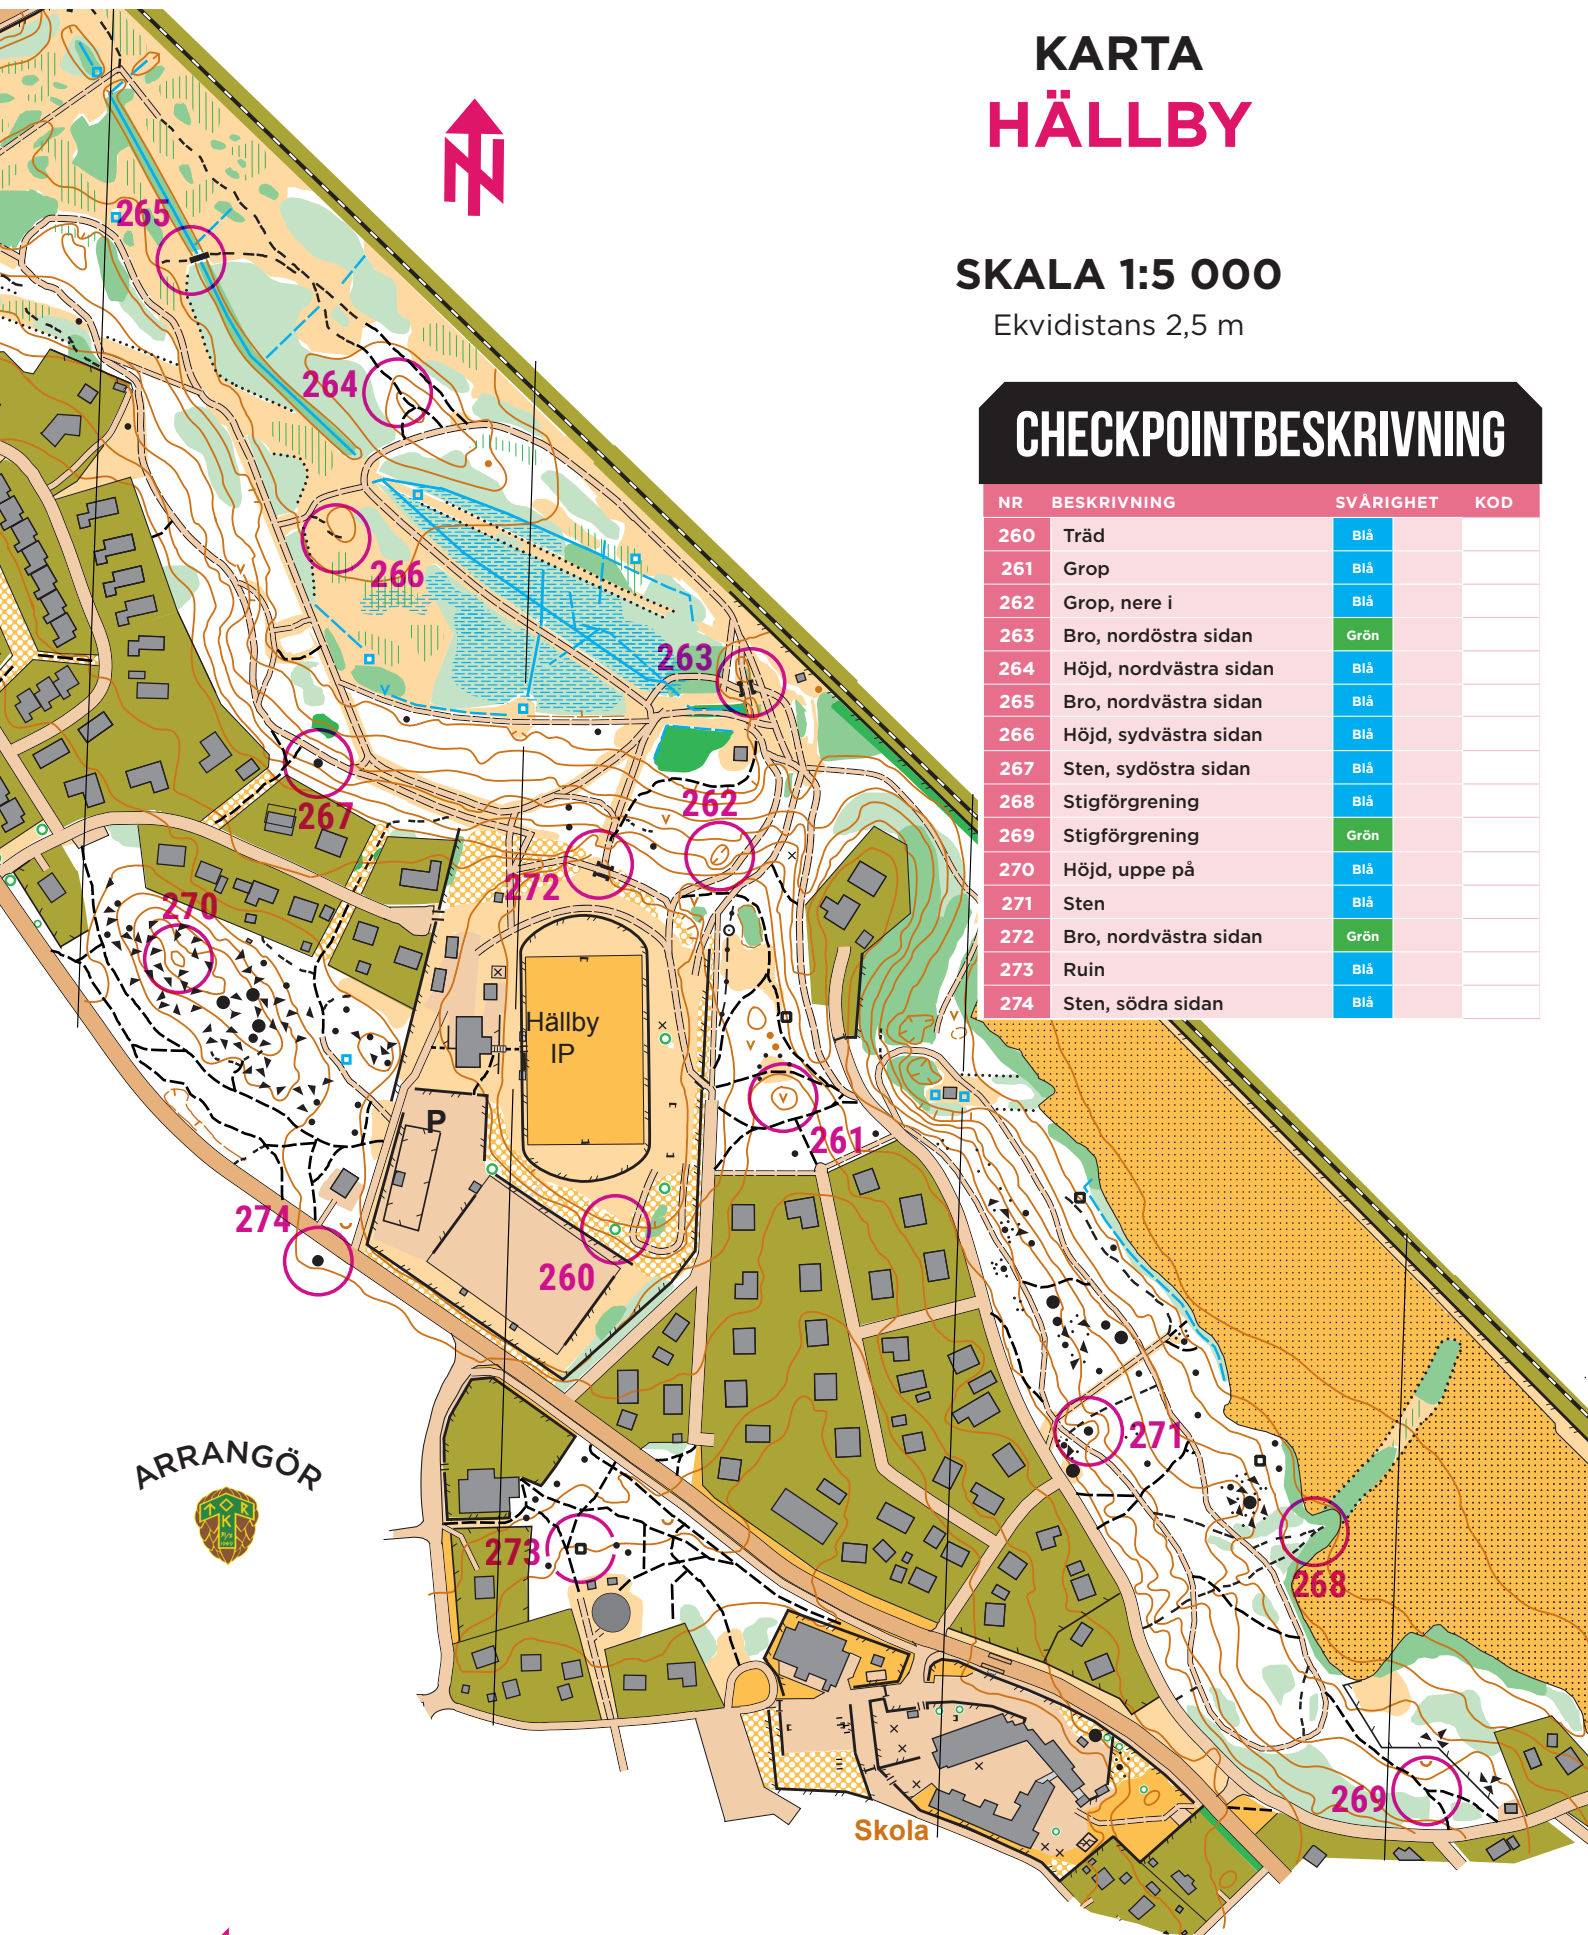

# KARTA HÄLLBY

SKALA 1:5 000

Ekvidistans 2,5 m

## CHECKPOINTBESKRIVNING

NR	BESKRIVNING	SVÄRIGHET	KOD
260	Träd	Blå	
261	Grop	Blå	
262	Grop, nere i	Blå	
263	Bro, nordöstra sidan	Grön	
264	Höjd, nordvästra sidan	Blå	
265	Bro, nordvästra sidan	Blå	
266	Höjd, sydvästra sidan	Blå	
267	Sten, sydöstra sidan	Blå	
268	Stigförgrening	Blå	
269	Stigförgrening	Grön	
270	Höjd, uppe på	Blå	
271	Sten	Blå	
272	Bro, nordvästra sidan	Grön	
273	Ruin	Blå	
274	Sten, södra sidan	Blå	

ARRANGÖR

Skola

**hittaut**  
eskilstuna

500m