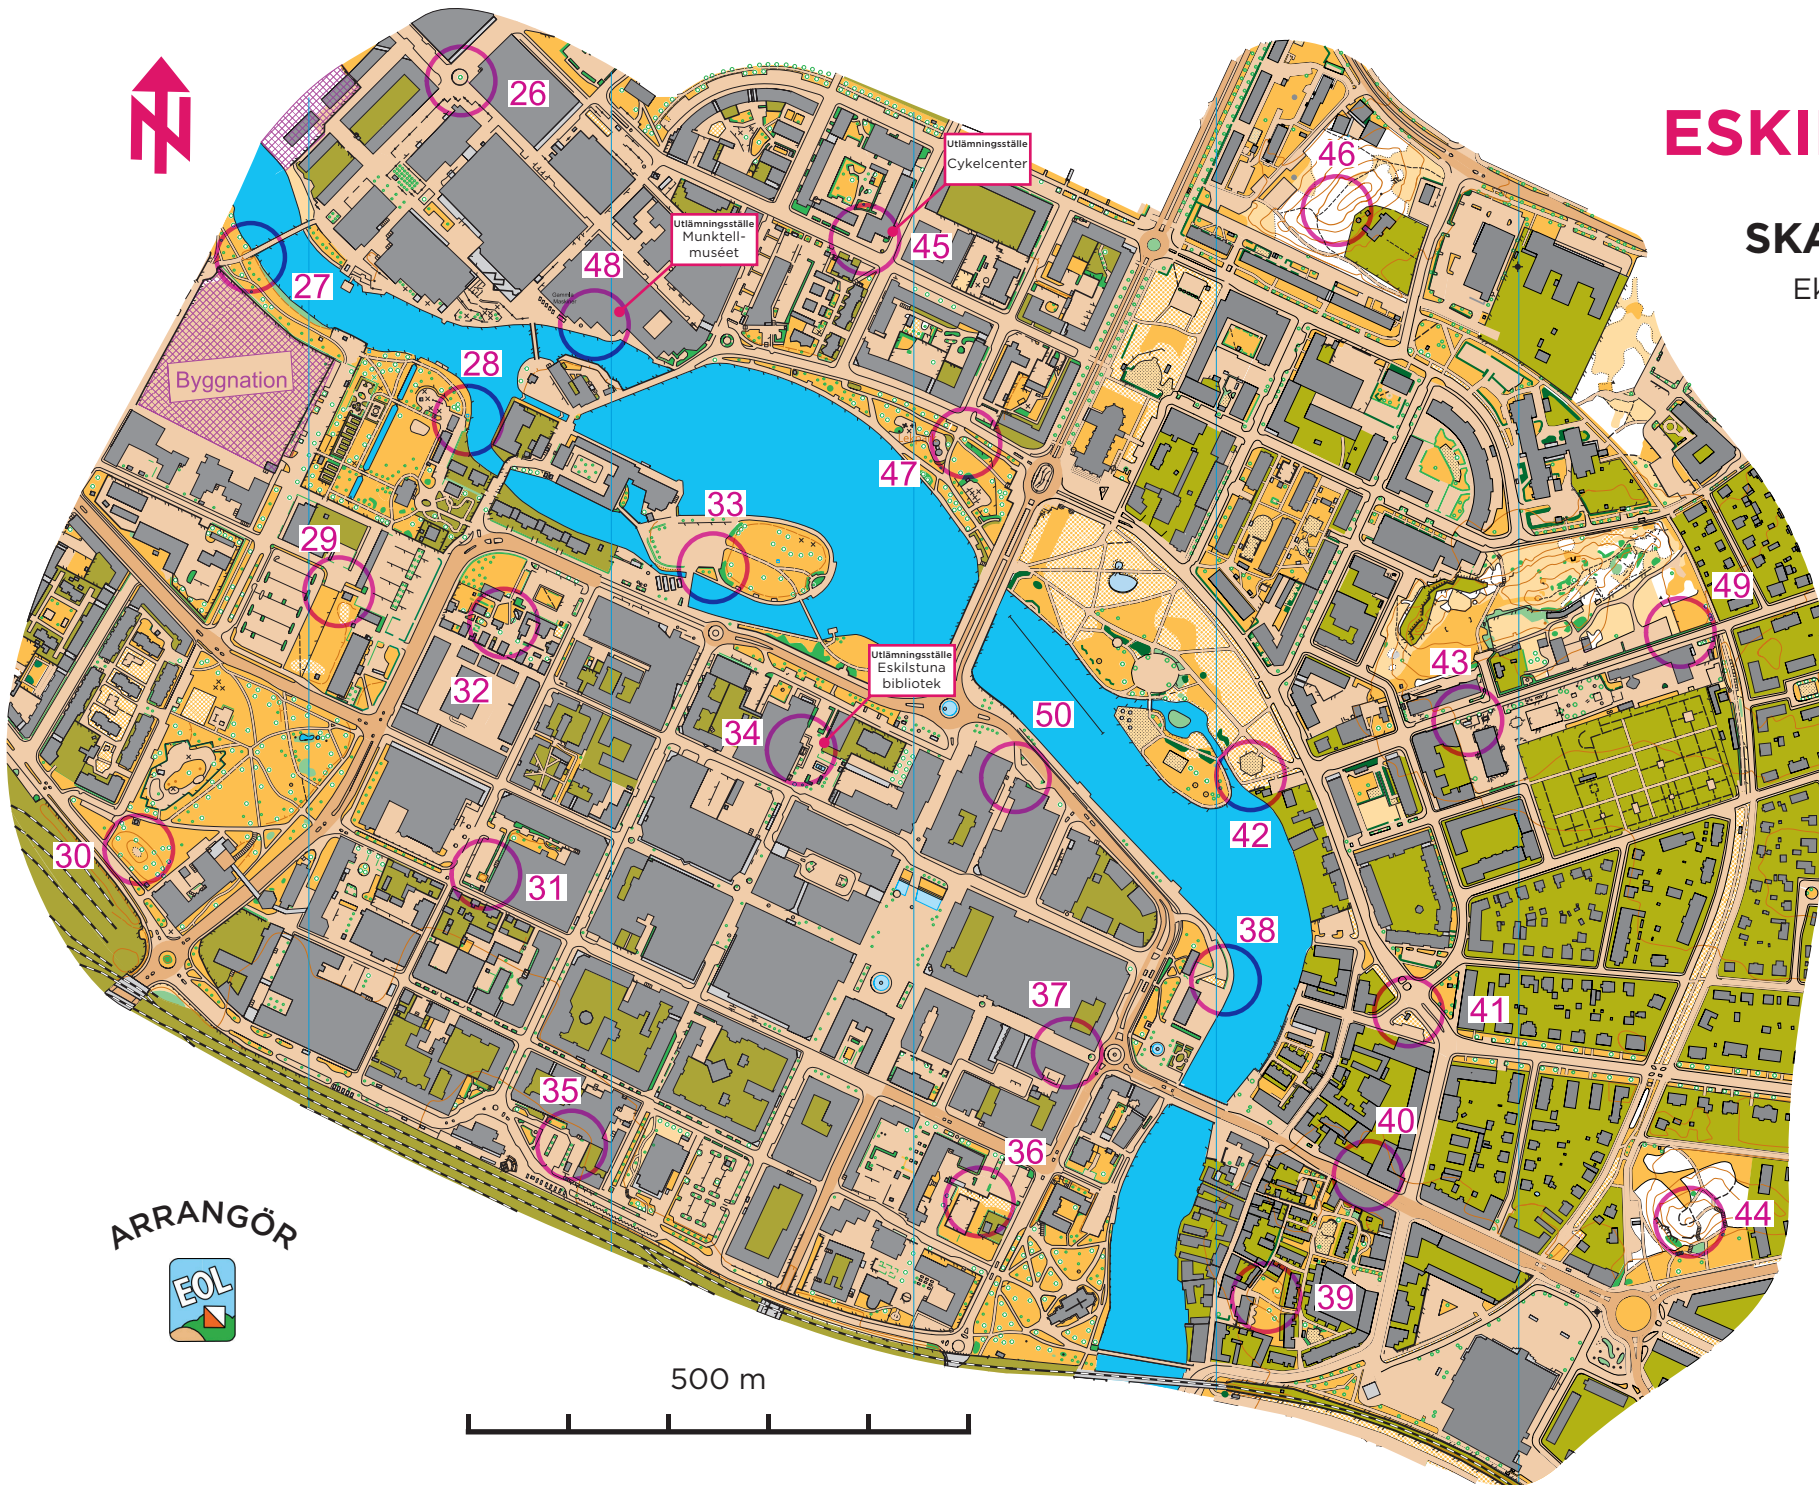

# KARTA ESKILSTUNA C

SKALA 1:7 500

Ekvidistans 2 m

ARRANGÖR

500 m

# CHECKPOINTBESKRIVNING

NR	BESKRIVNING	SVÄRIGHET	KOD
26	Rondell	Grön	☒
27	Broräcke	Grön	☒
28	Träd	Grön	☒
29	Staketslut	Grön	☒
30	Höjd, uppepå/soffa	Grön	
31	Häckslut	Grön	☒
32	Husknut	Grön	☒
33	Häckslut	Grön	☒
34	Fönster	Grön	☒
35	Träd	Grön	☒
36	Stakethörn	Grön	
37	Fönster	Grön	☒
38	Skylt	Grön	☒
39	Stolpe	Grön	☒
40	Fönster	Grön	☒
41	Träd	Grön	☒
42	Stakethörn	Grön	☒
43	Stakethörn	Grön	☒
44	Höjd/träd	Blå	
45	Räcke	Grön	☒
46	Höjd, södra delen	Blå	
47	Buskage, NV kanten	Grön	☒
48	Fönster	Grön	☒
49	Staket/häckhörn	Grön	
50	Räcke/husknut	Grön	☒