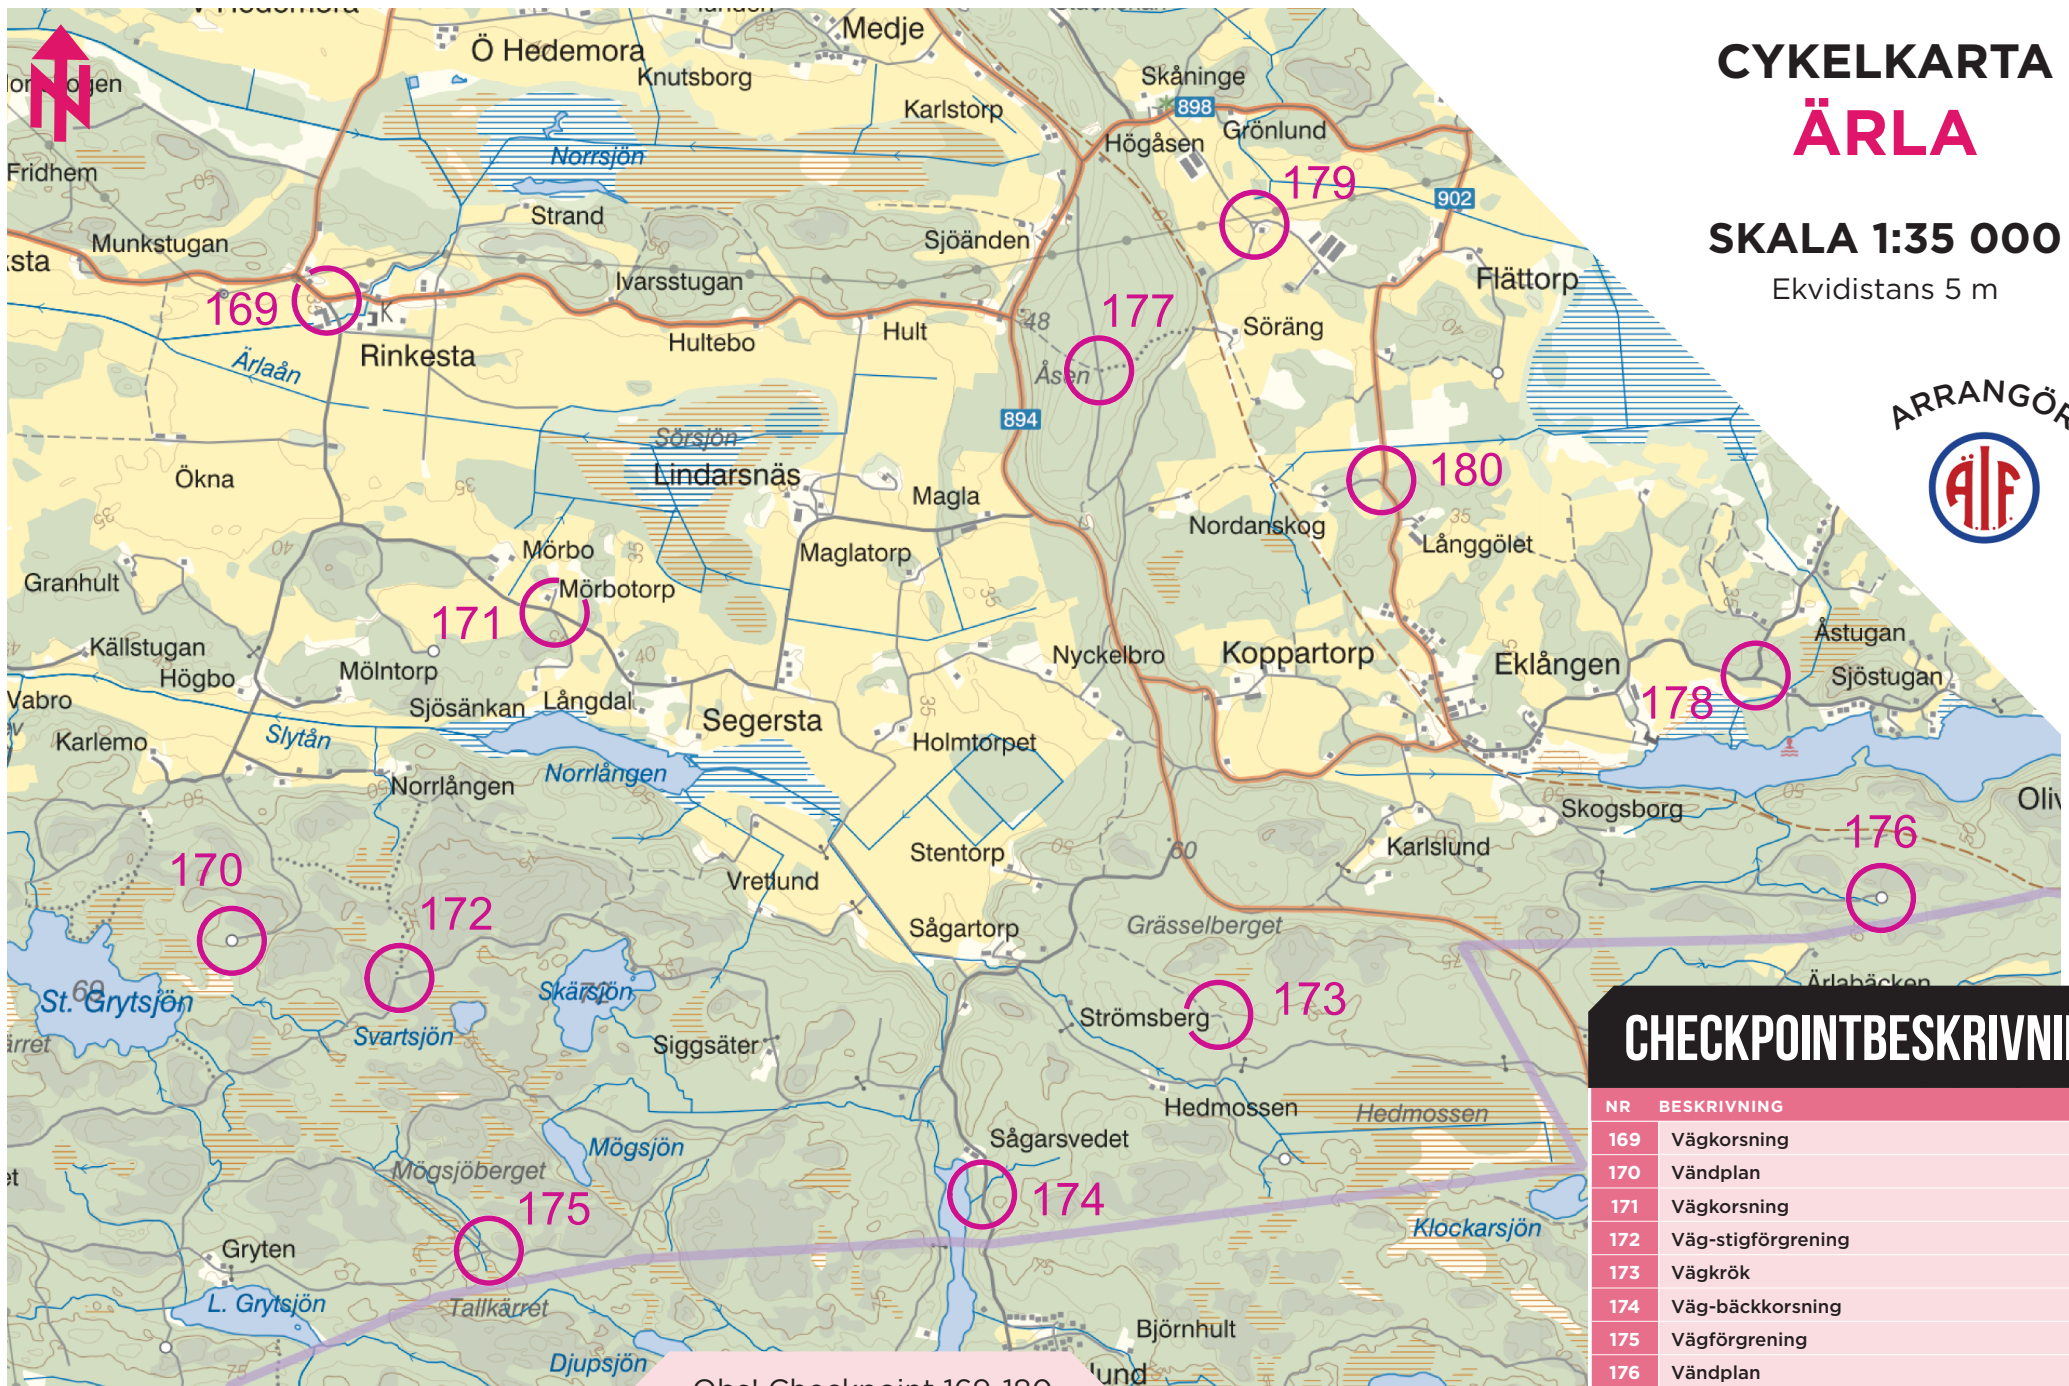

CYKELKARTA ÄRLA

SKALA 1:35 000

Ekvidistans 5 m

CHECKPOINTBESKRIVNING

NR	BESKRIVNING	KOD
169	Vägförsgrening	
170	Vändplan	
171	Vägförsgrening	
172	Väg-stigförsgrening	
173	Vägförsgrening	
174	Vägförsgrening	
175	Vägförsgrening	
176	Vändplan	
177	Vägförsgrening	
178	Vägförsgrening	
179	Vägförsgrening	
180	Vägförsgrening	

Obs! Checkpoint 169-180
endast öppna t.o.m.
7 oktober.