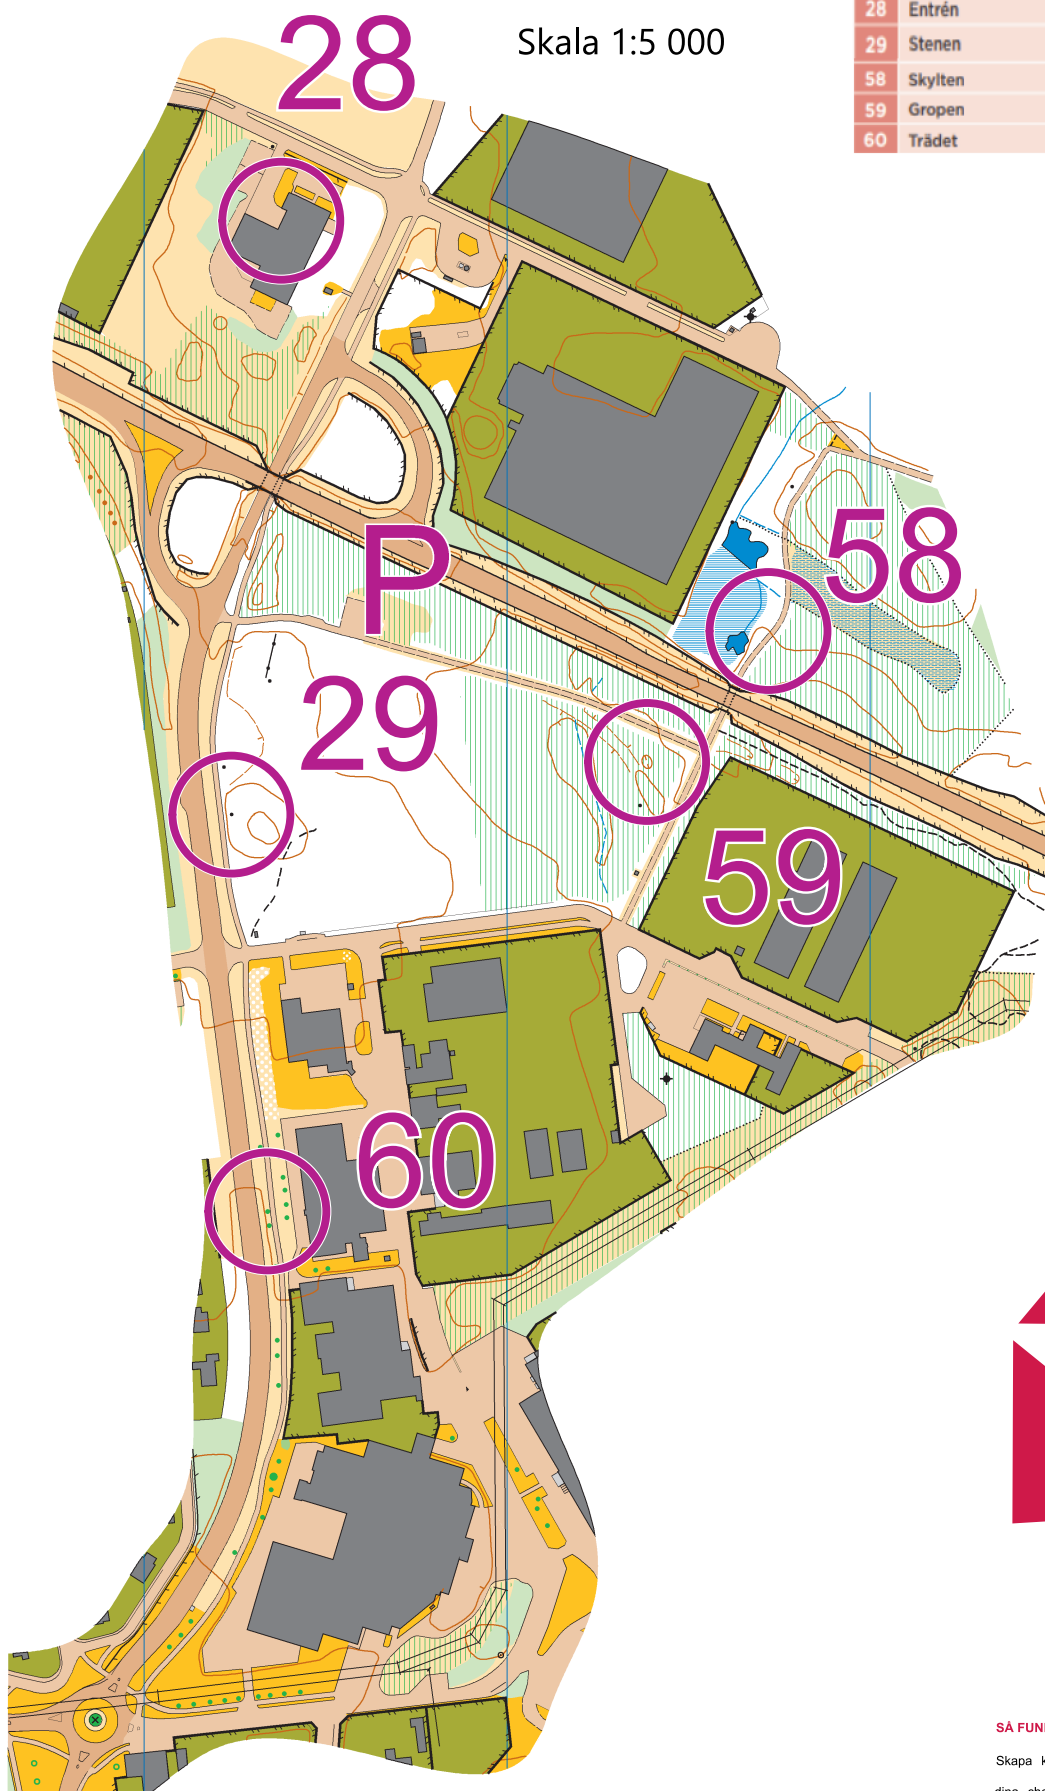

KARTA NORRBODA

Skala 1:5 000

CHECKPOINTBESKRIVNING

NR	BESKRIVNING	SVÄRIGHET	KOD
28	Entrén	Grön	♂
29	Stenen	Grön	♂
58	Skytten	Grön	
59	Gropen	Blå	
60	Trädet	Grön	♂

SÅ FUNKAR DET

Skapa konto på orientering.se/hittaut och registrera dina checkpoints på hemsidan eller i hittaut-appen.