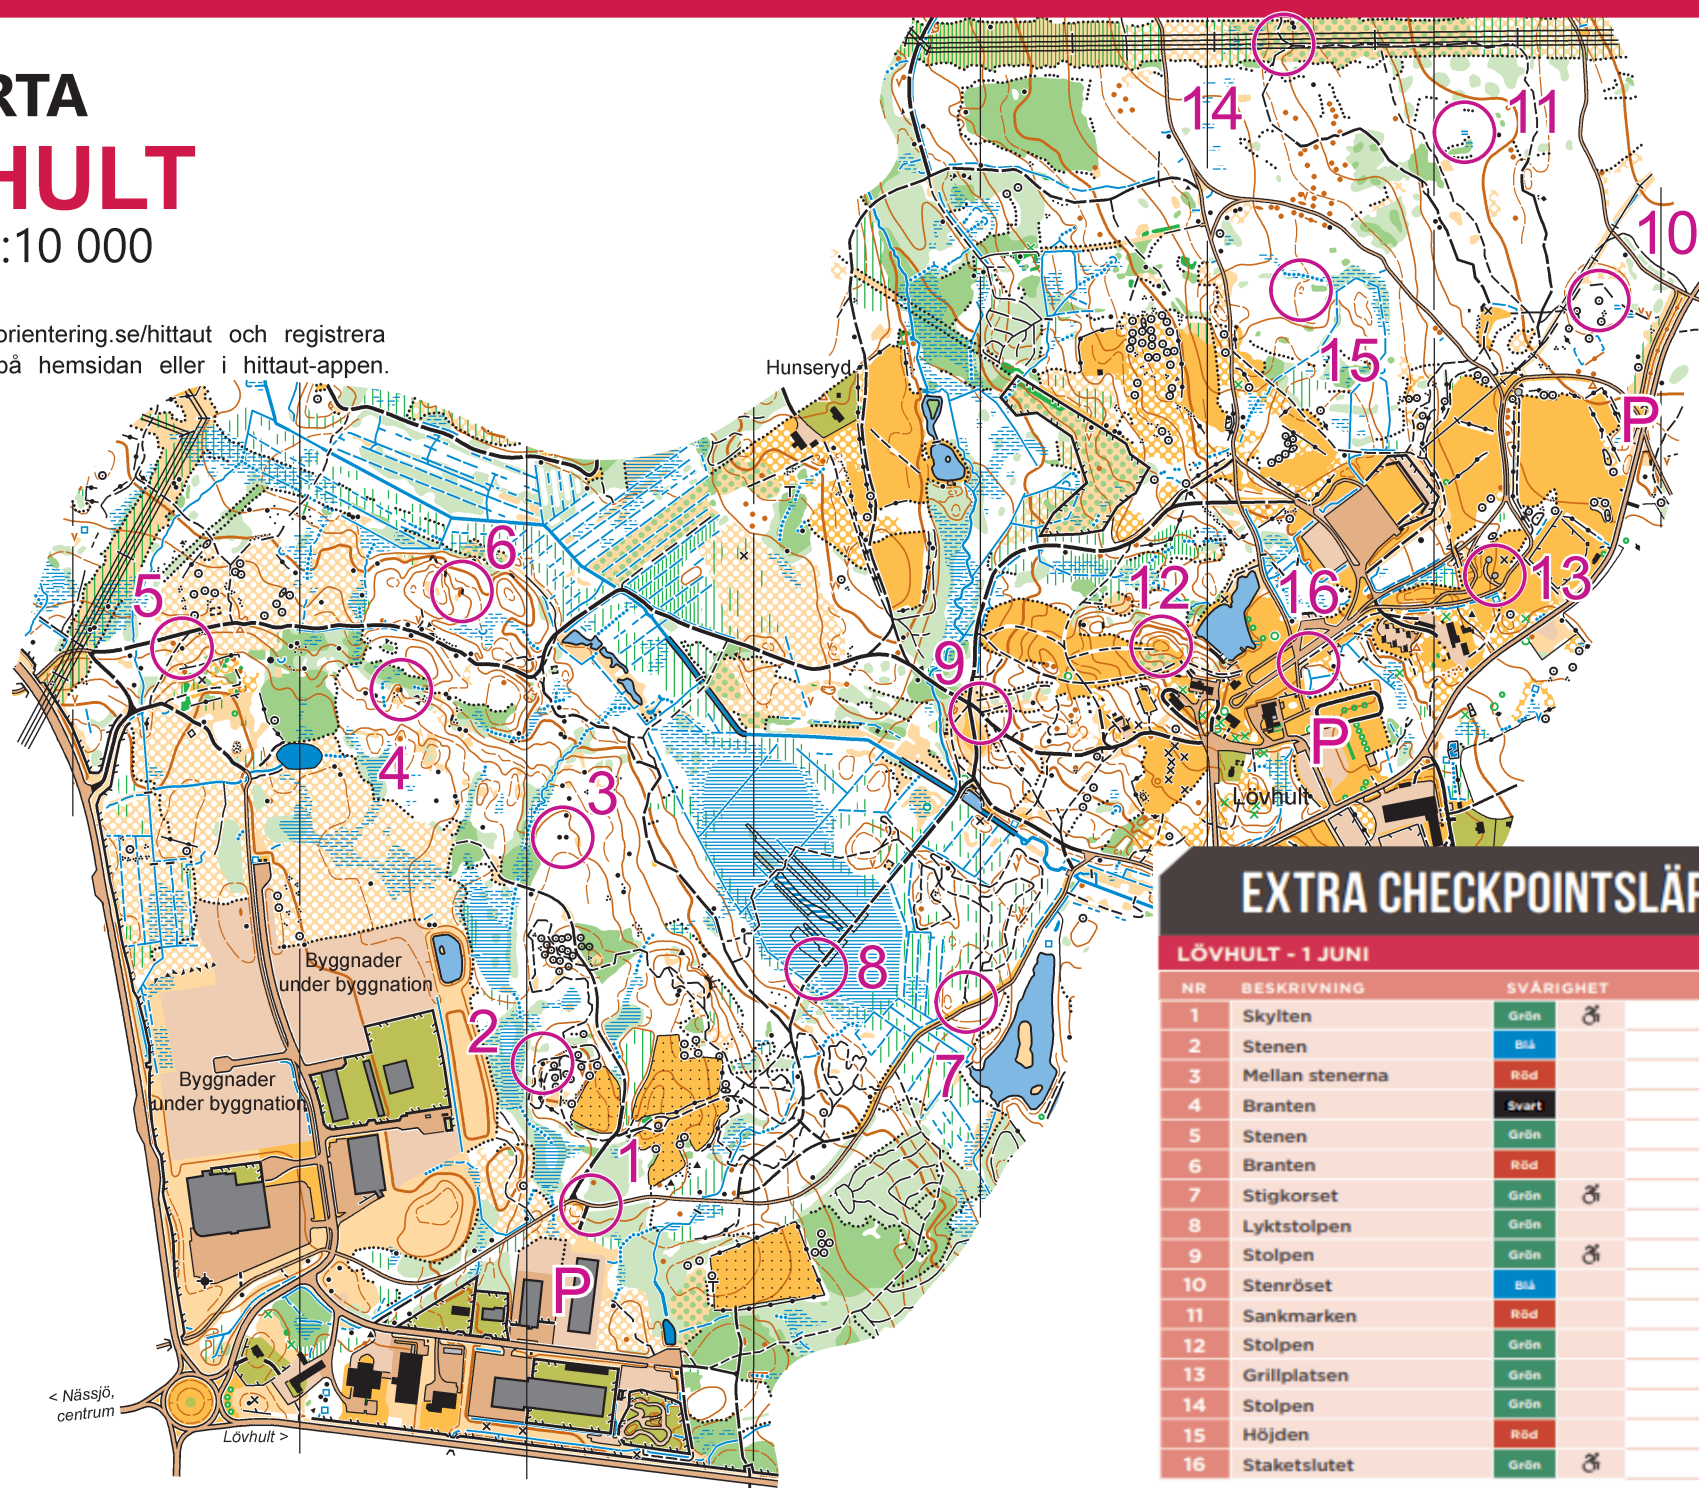

KARTA LÖVHULT

Skala 1:10 000

SÅ FUNKAR DET

Skapa konto på orientering.se/hittaut och registrera dina checkpoints på hemsidan eller i hittaut-appen.

EXTRA CHECKPOINTSÄPP

LÖVHULT - 1 JUNI

NR	BESKRIVNING	SVÄRIGHET	KOD
1	Skylten	Grön	☒
2	Stenen	Blå	
3	Mellan stenerna	Röd	
4	Branten	Svart	
5	Stenen	Grön	
6	Branten	Röd	
7	Stigkorset	Grön	☒
8	Lyktstolpen	Grön	
9	Stolpen	Grön	☒
10	Stenröset	Blå	
11	Sankmarken	Röd	
12	Stolpen	Grön	
13	Grillplatsen	Grön	
14	Stolpen	Grön	
15	Höjden	Röd	
16	Staket slutet	Grön	☒