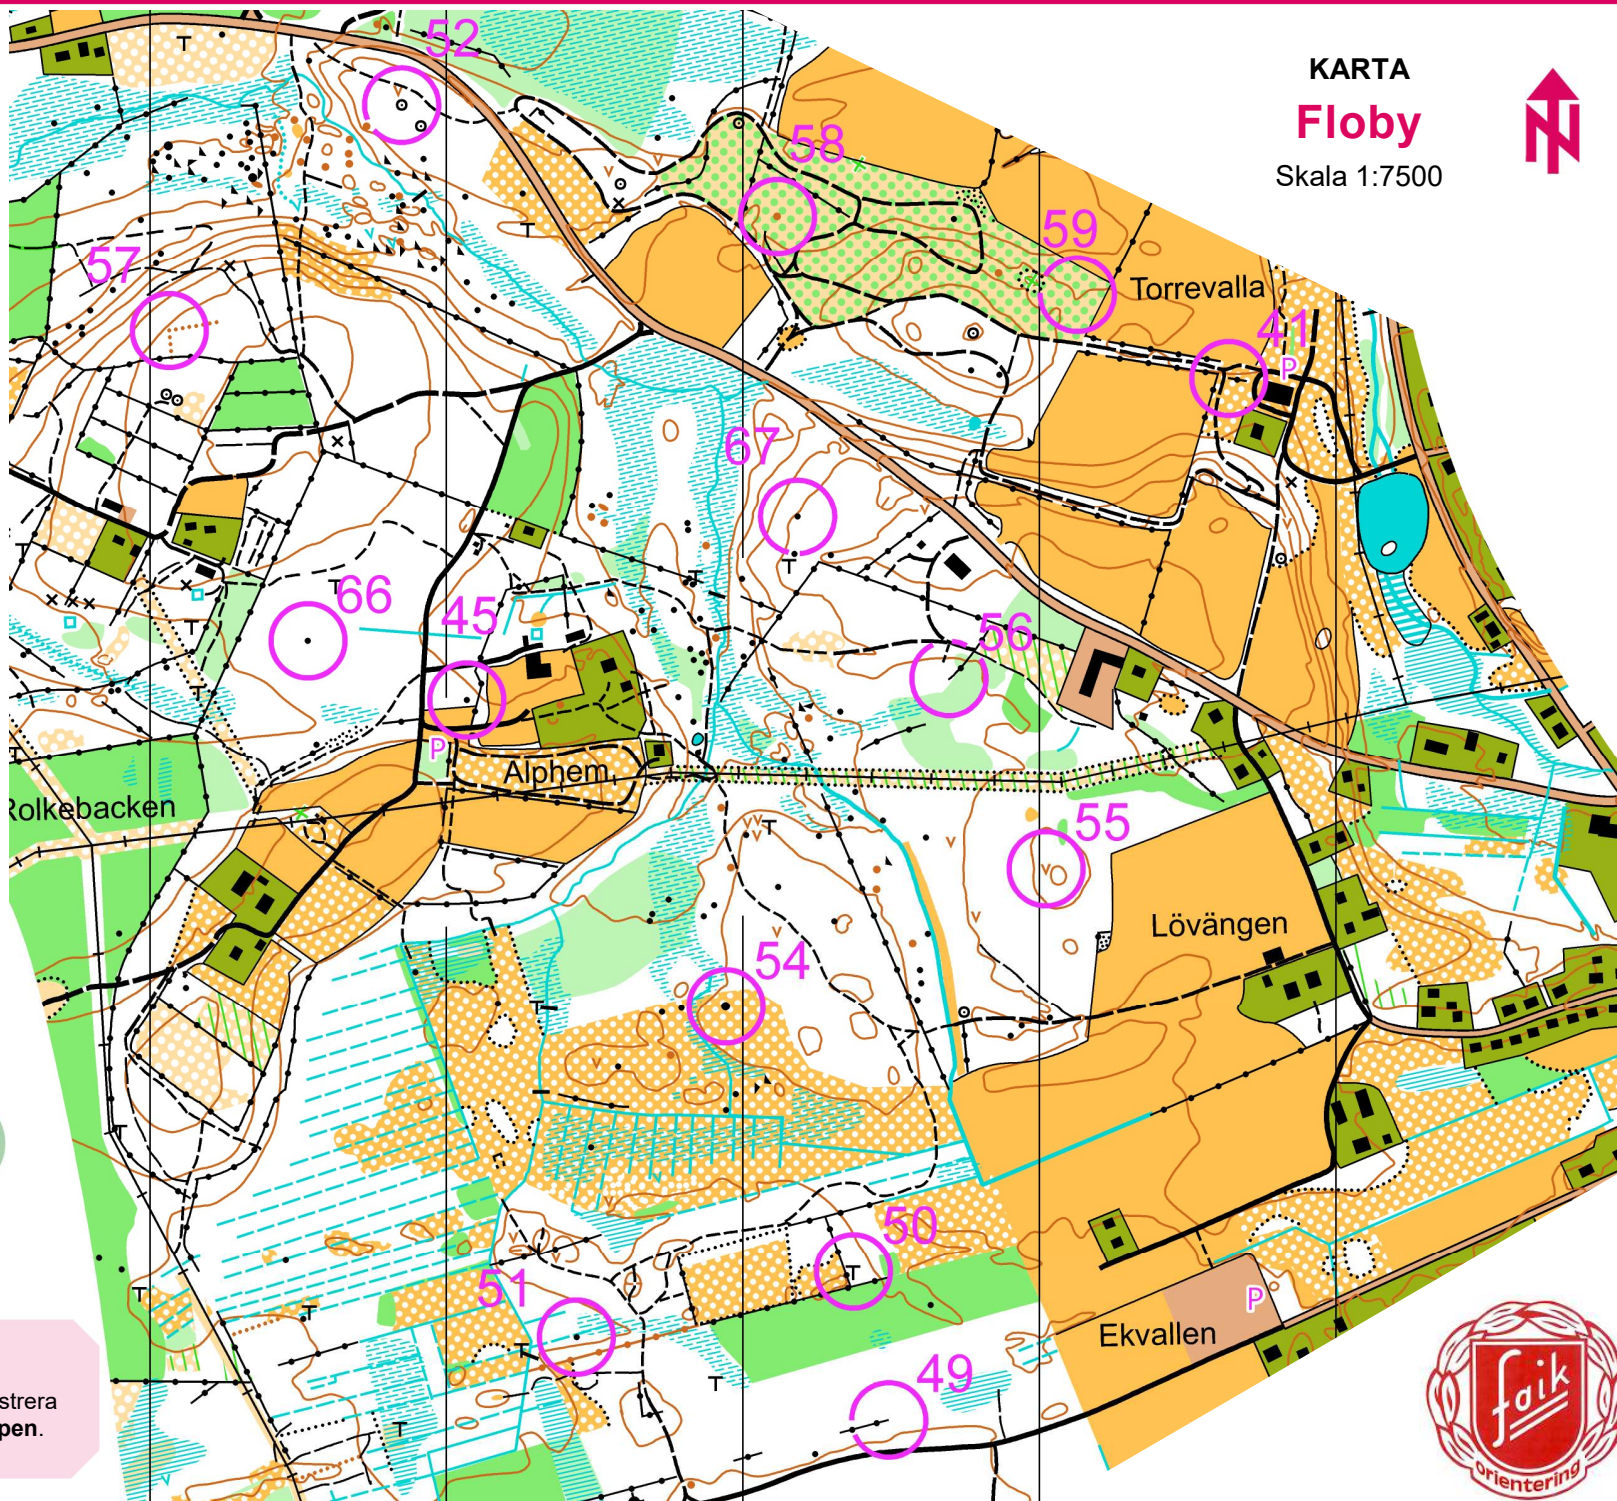

Skapa konto på orientering.se/hittaut och registrera
dina checkpoints på hemsidan eller i **hittaut-appen**.

KARTA
Floby
Skala 1:7500

orientering
hittaut

KARTA
Floby
Skala 1:7500

FALKÖPING
KOMMUNEN

Svenska kyrkan 
FALKÖPING