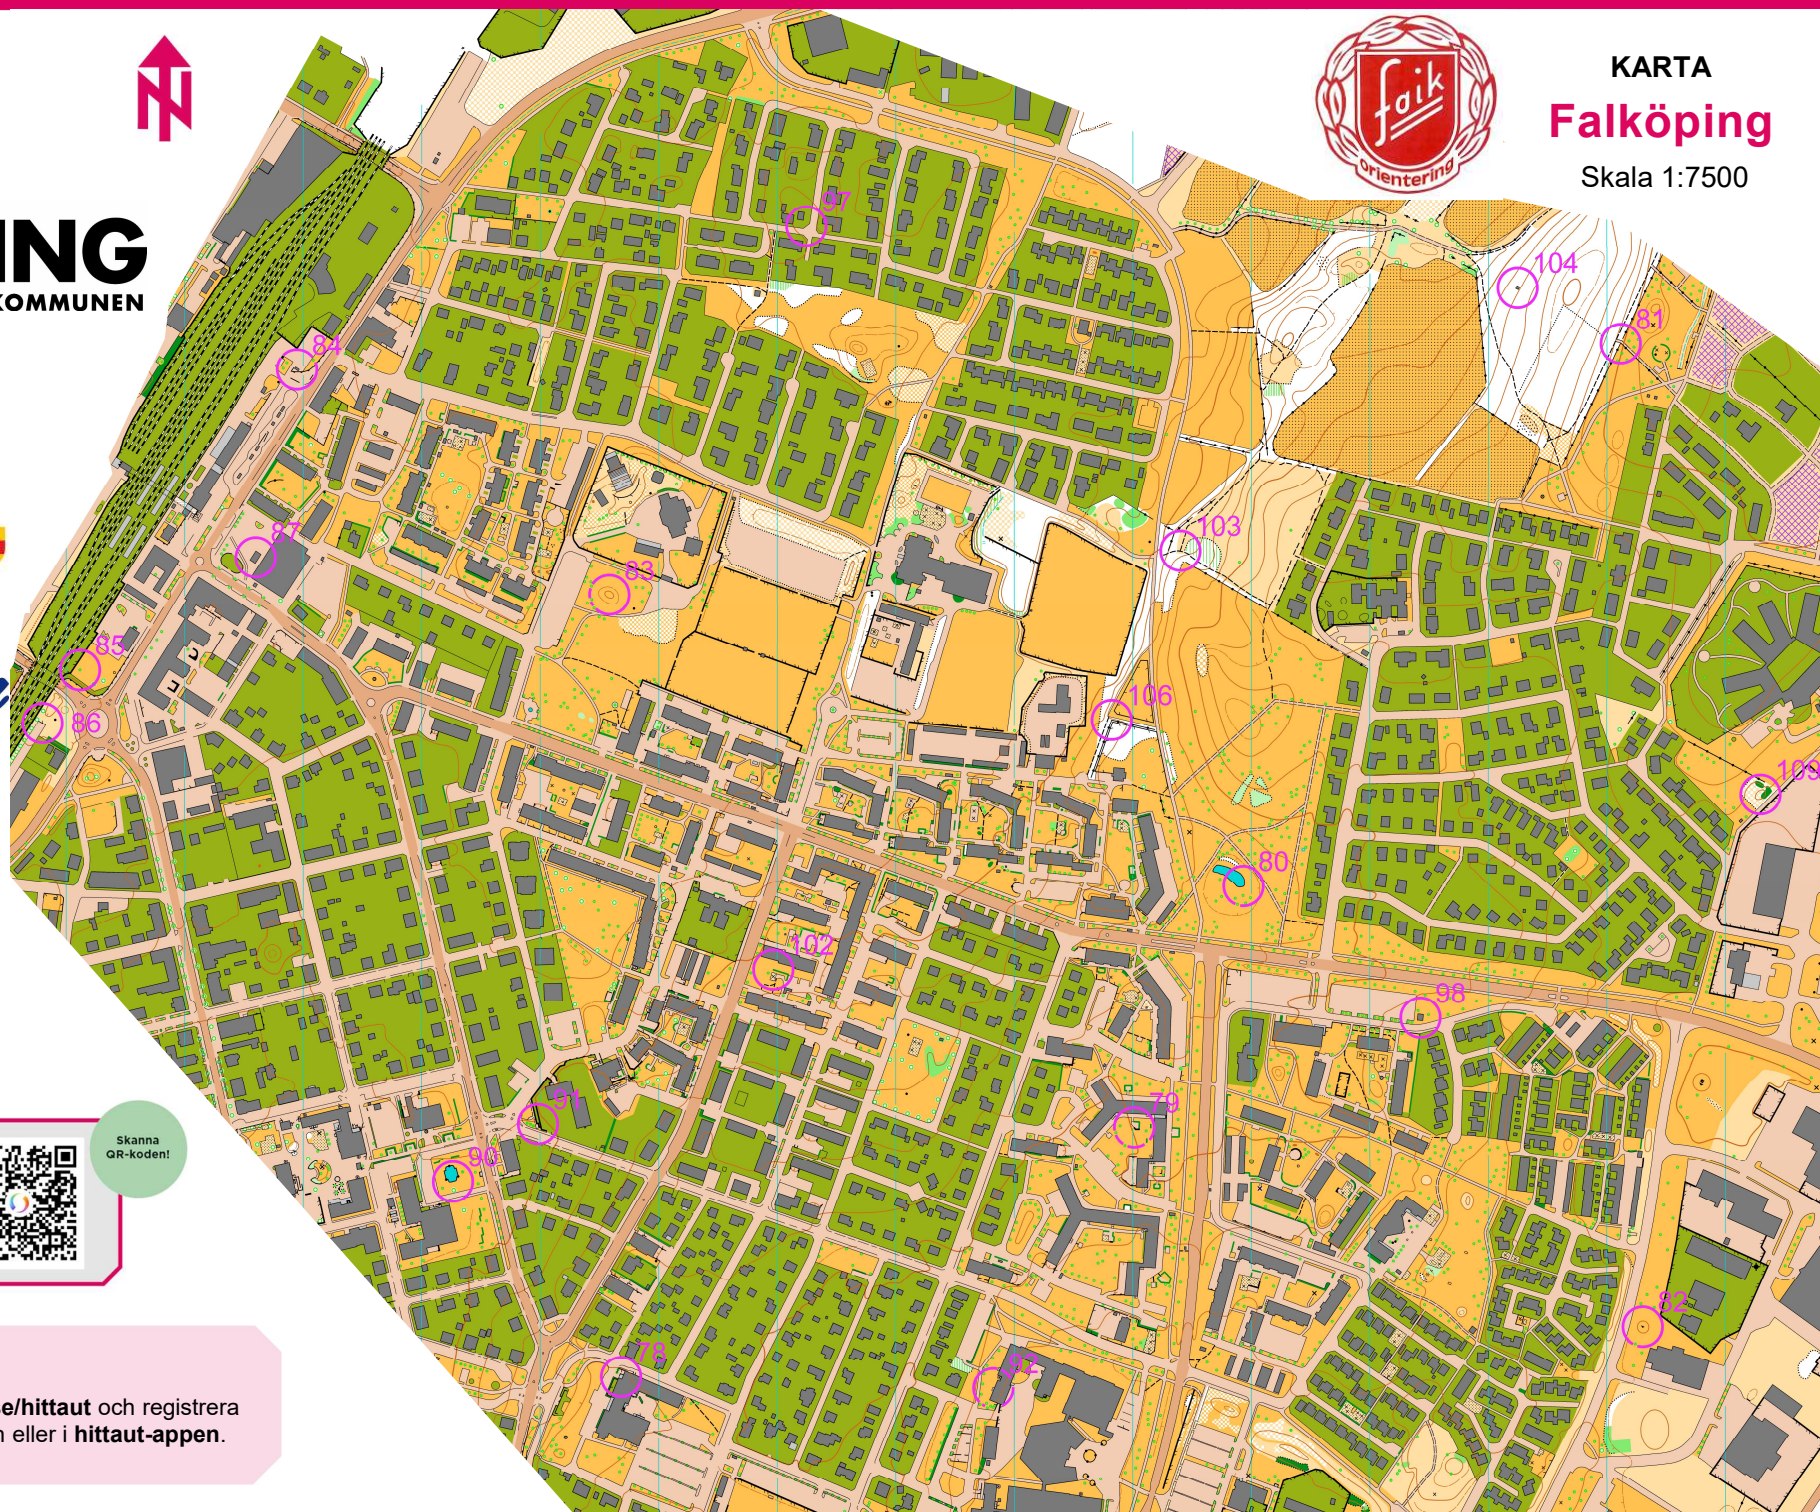

orientering
hittaut

KARTA
Falköping
Skala 1:7500

FALKÖPING
KOMMUNEN

Svenska kyrkan
FALKÖPING

Racerdepån
FÅGLUM KARLSSON AB

OSTPARADISET I FALKÖPING

STÖD OSS VIA SWISH

Ge ett frivilligt bidrag till
Falköpings AIK OK på
1234123709

Skanna
QR-koden!

SÅ FUNKAR DET

Skapa konto på orientering.se/hittaut och registrera
dina checkpoints på hemsidan eller i **hittaut-appen**.