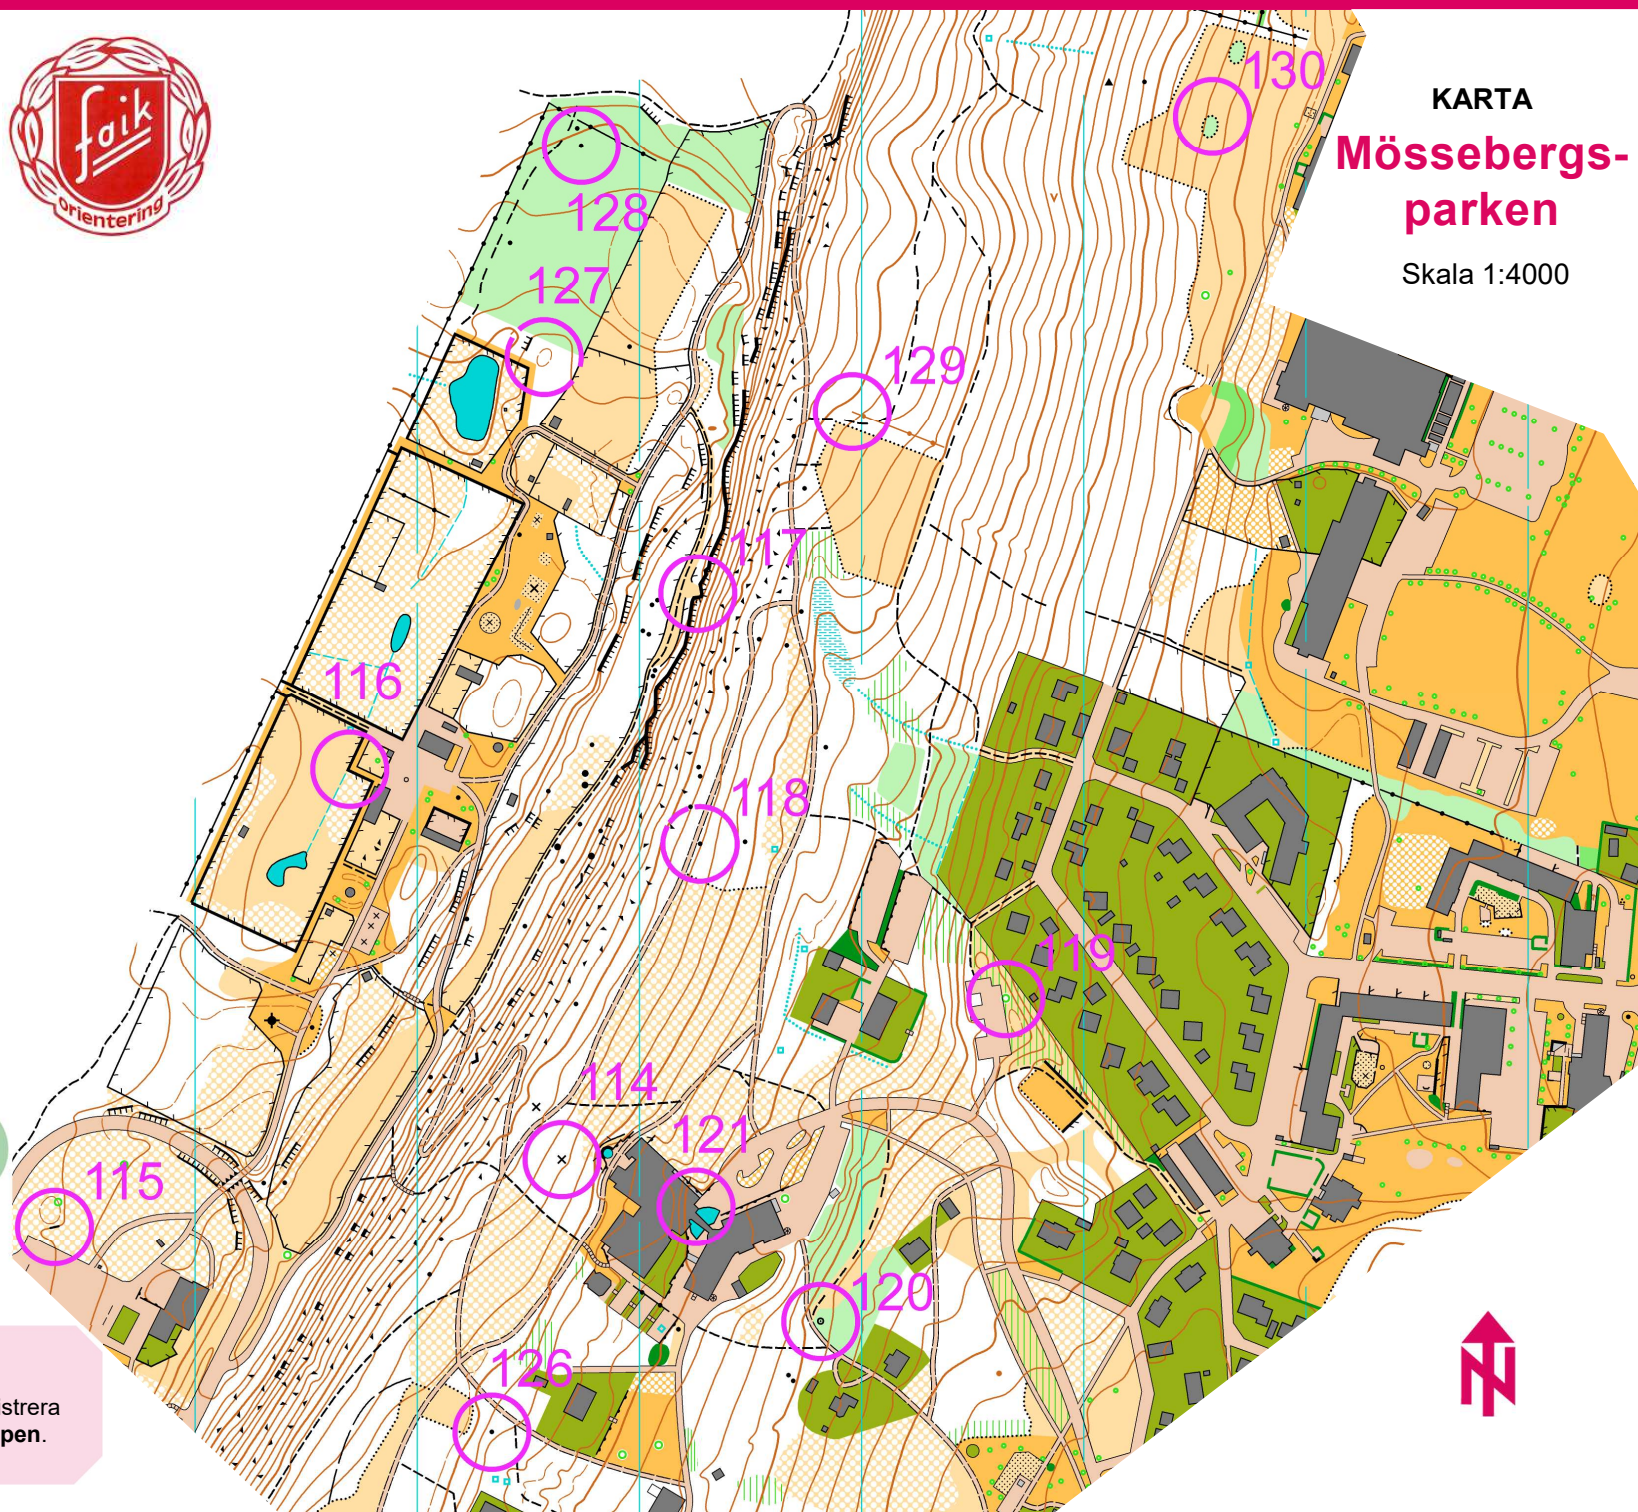

Skapa konto på orientering.se/hittaut och registrera
dina checkpoints på hemsidan eller i **hittaut-appen**.

KARTA
**Mössebergs-
parken**

Skala 1:4000

FALKÖPING
KOMMUNEN

Svenska kyrkan 
FALKÖPING

Racerdepån
FÅGLUM KARLSSON AB

KARTA
**Mössebergs-
parken**

Skala 1:4000