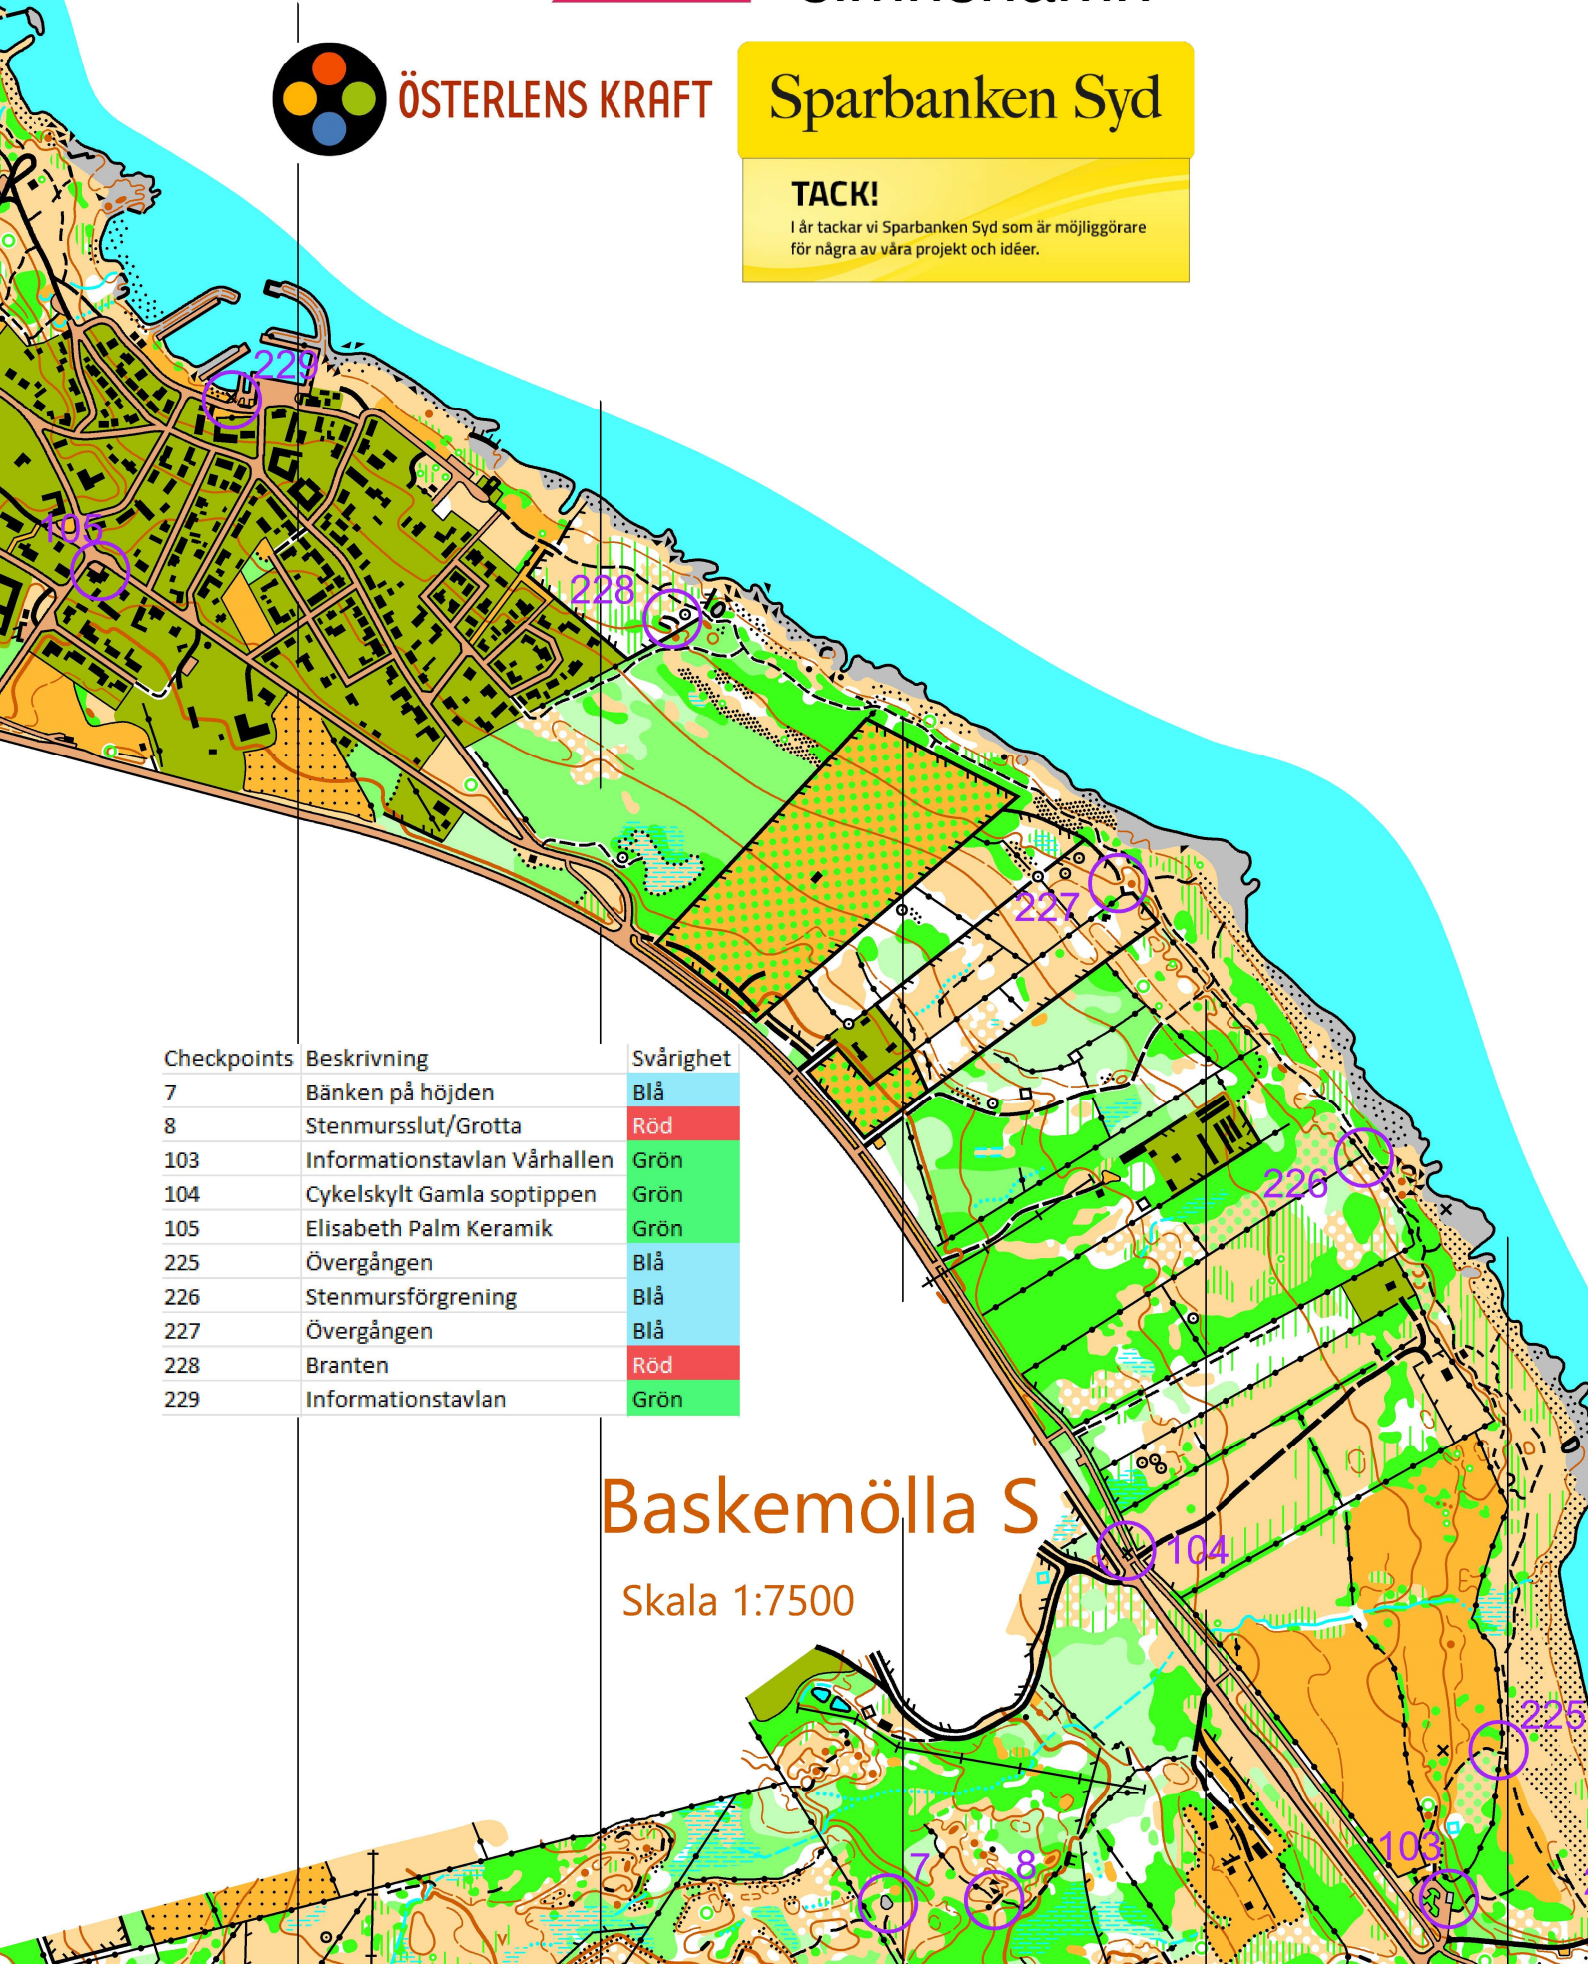

hittaut simrishamn

ÖSTERLENS KRAFT

Sparbanken Syd

TACK!

I år tackar vi Sparbanken Syd som är möjliggörare för några av våra projekt och idéer.

| Checkpoints | Beskrivning | Svårighet |
|-------------|------------------------------|-----------|
| 7 | Bänken på höjden | Blå |
| 8 | Stenmursslut/Grotta | Röd |
| 103 | Informationstavlan Vårhallen | Grön |
| 104 | Cykelskylt Gamla soptippen | Grön |
| 105 | Elisabeth Palm Keramik | Grön |
| 225 | Övergången | Blå |
| 226 | Stenmursförgrening | Blå |
| 227 | Övergången | Blå |
| 228 | Branten | Röd |
| 229 | Informationstavlan | Grön |

Baskemölla S

Skala 1:7500