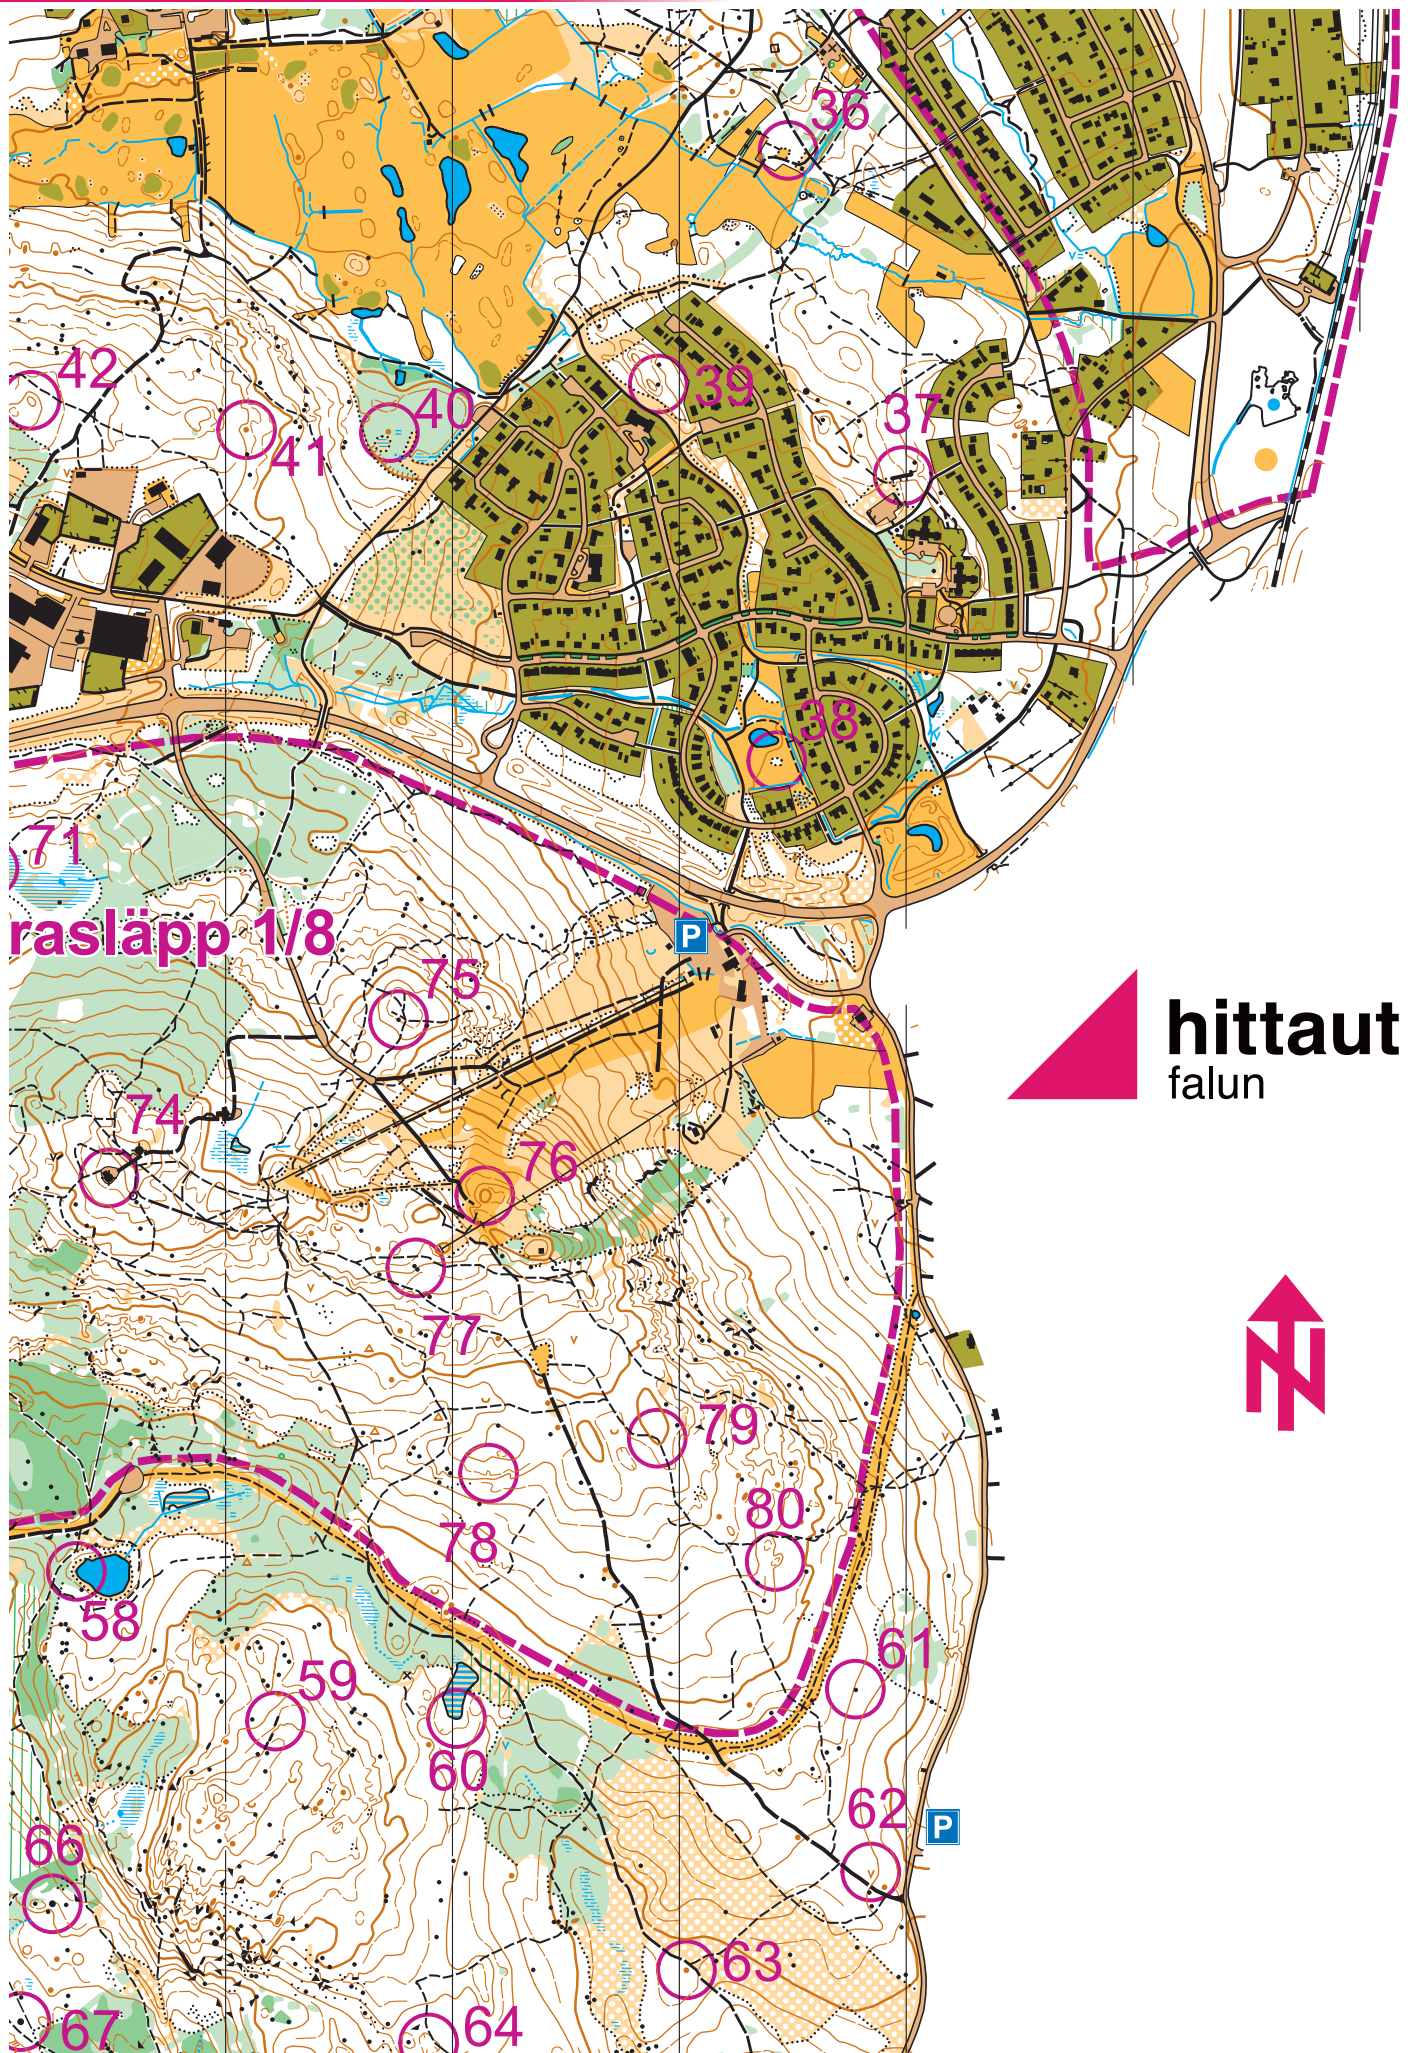

rasläpp 1/8

hittaut
falun