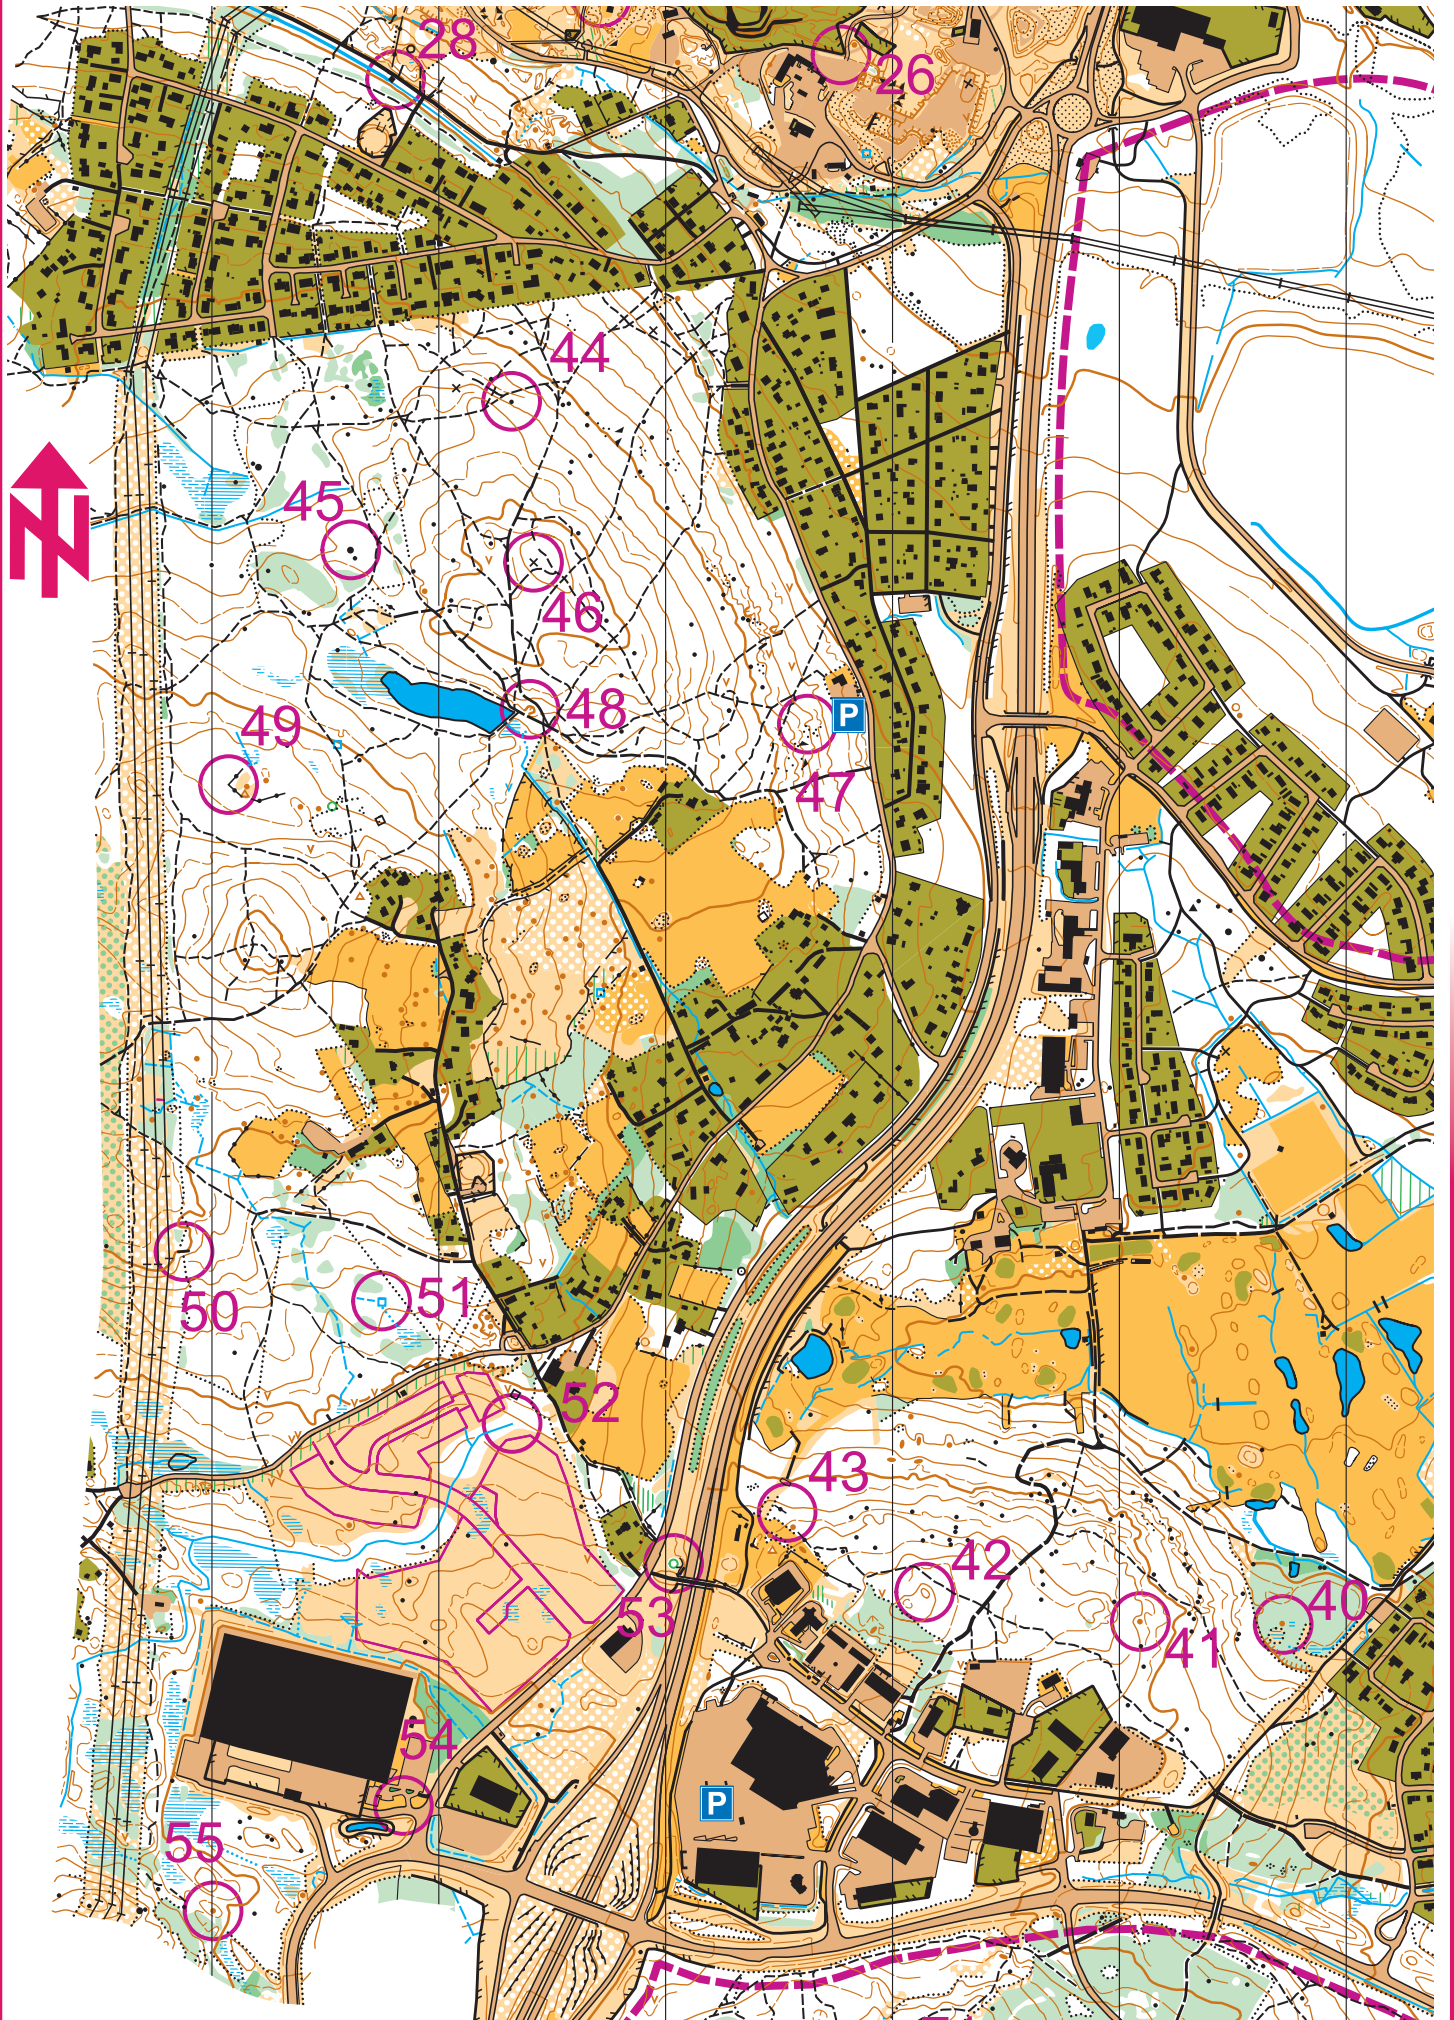

hittaut falun

ARRANGÖR

KARTA
FALUN

28 APRIL - 29 SEPTEMBER

SKALA 1:10000

Ekvidistans 5 m
(1 cm på kartan = 100 m
i verkligheten)

hittaut
falun

Tisken

30

29

P

31

32

33

Runn

35

P

Digitalt extrasläpp 1/9

34

36

 **hittaut**
falun

rasläpp 1/8

hittaut
falun

Extrasläpp 1/8