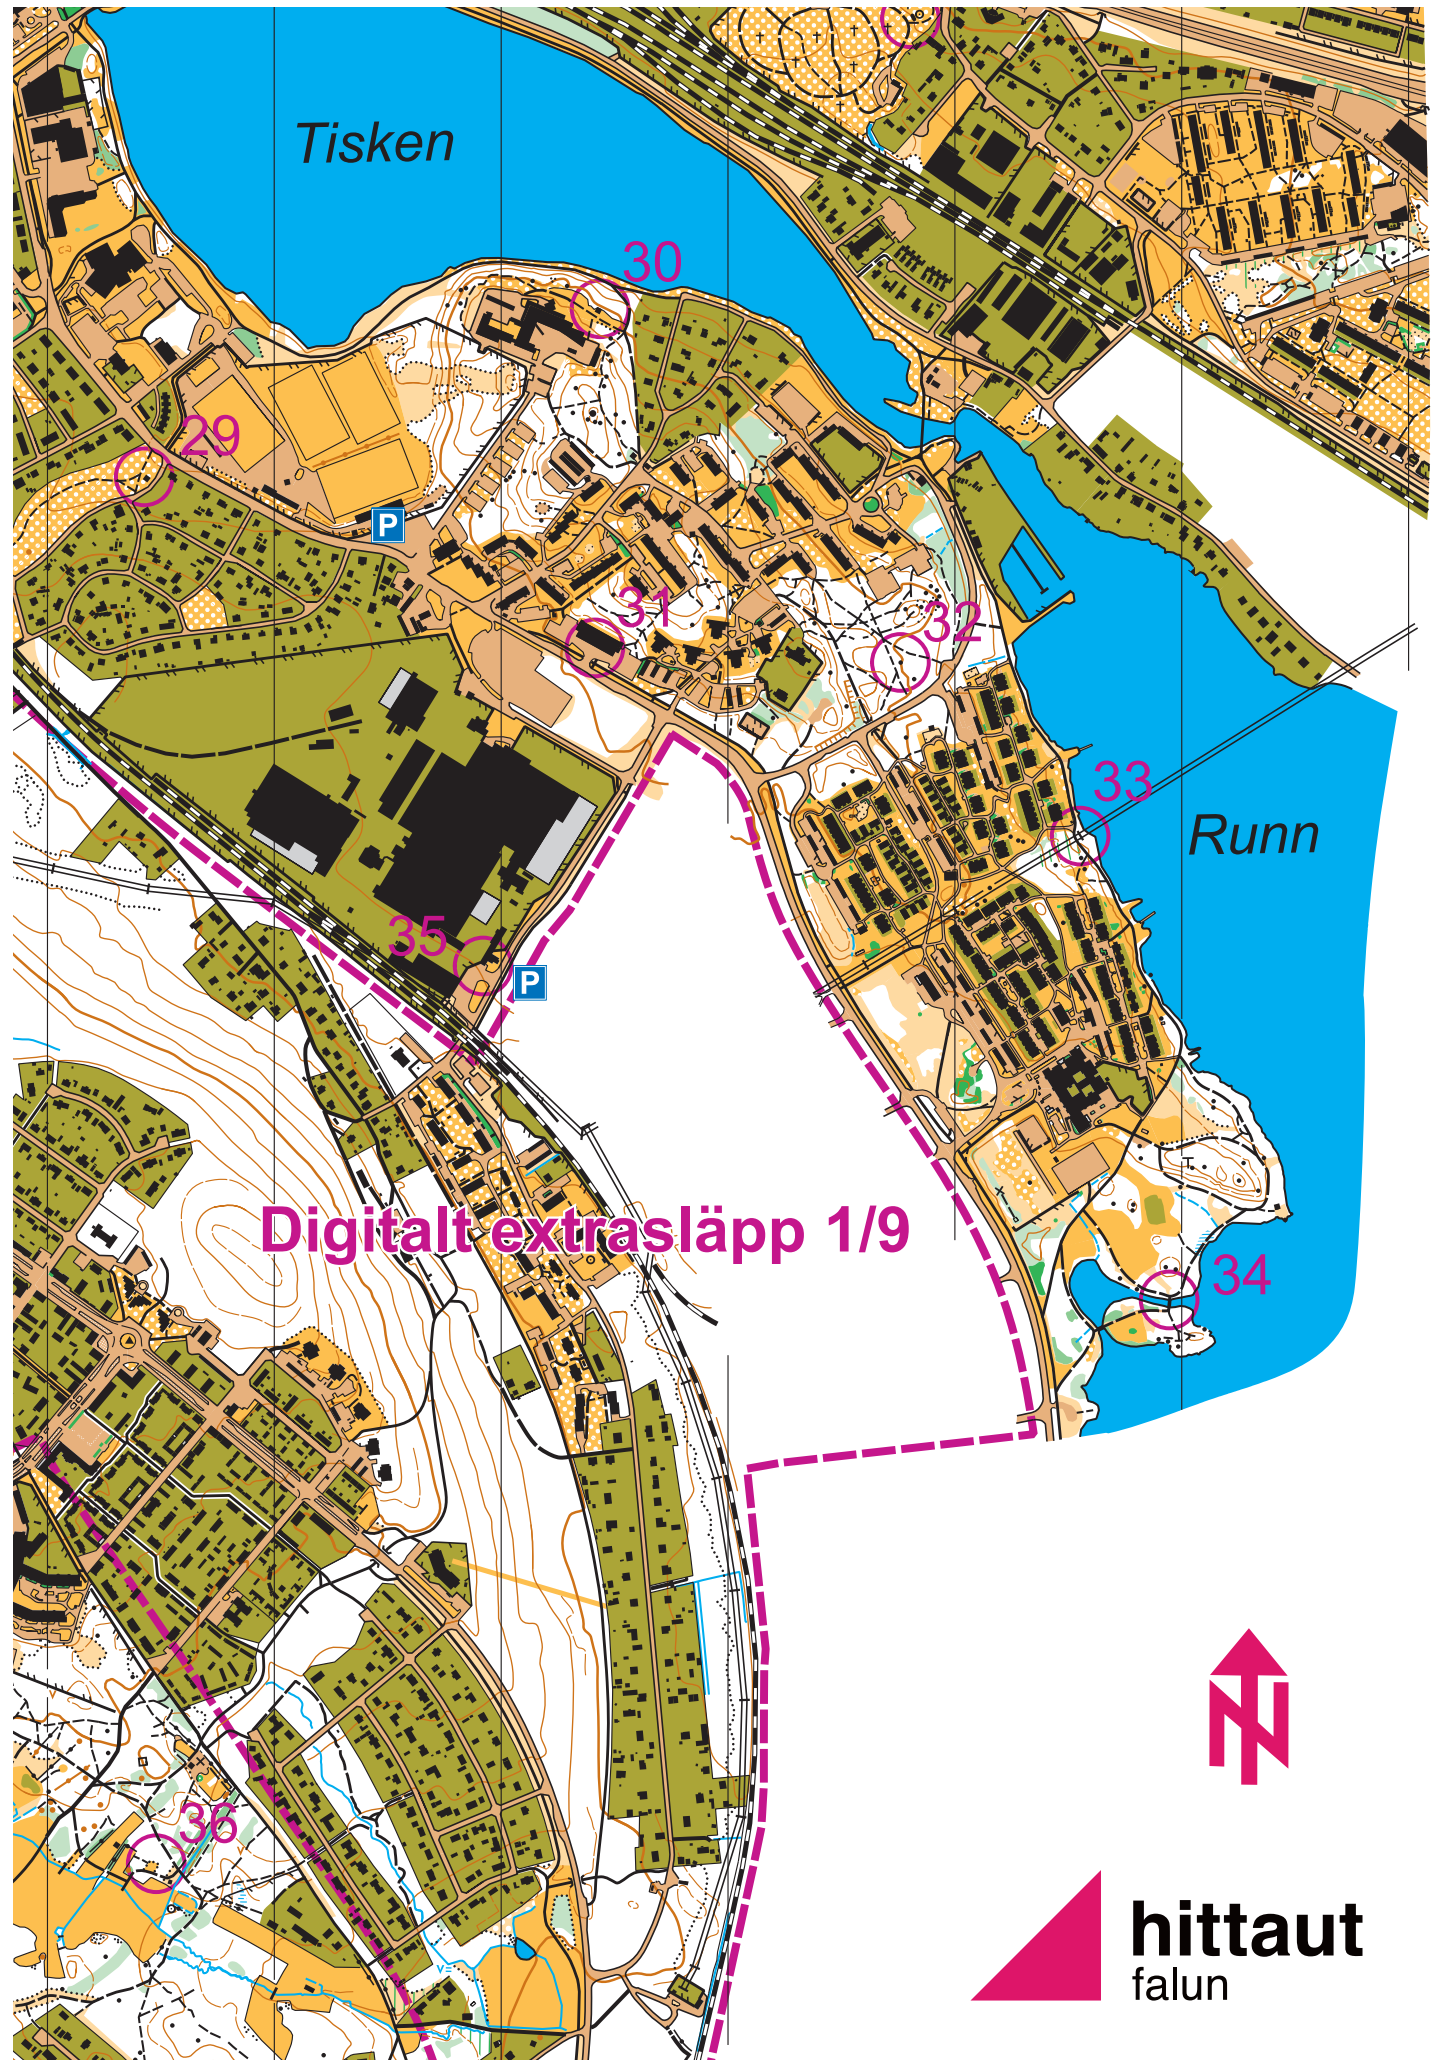

hittaut falun

ARRANGÖR

KARTA
FALUN

28 APRIL - 29 SEPTEMBER

SKALA 1:10000

Ekvidistans 5 m
(1 cm på kartan = 100 m
i verkligheten)

hittaut
falun

Tisken

30

29

P

31

32

33

Runn

35

P

Digitalt extrasläpp 1/9

34

36

 **hittaut**
falun

rasläpp 1/8

hittaut
falun

Extrasläpp 1/8

Extrasläpp 1/8

hittaut
falun