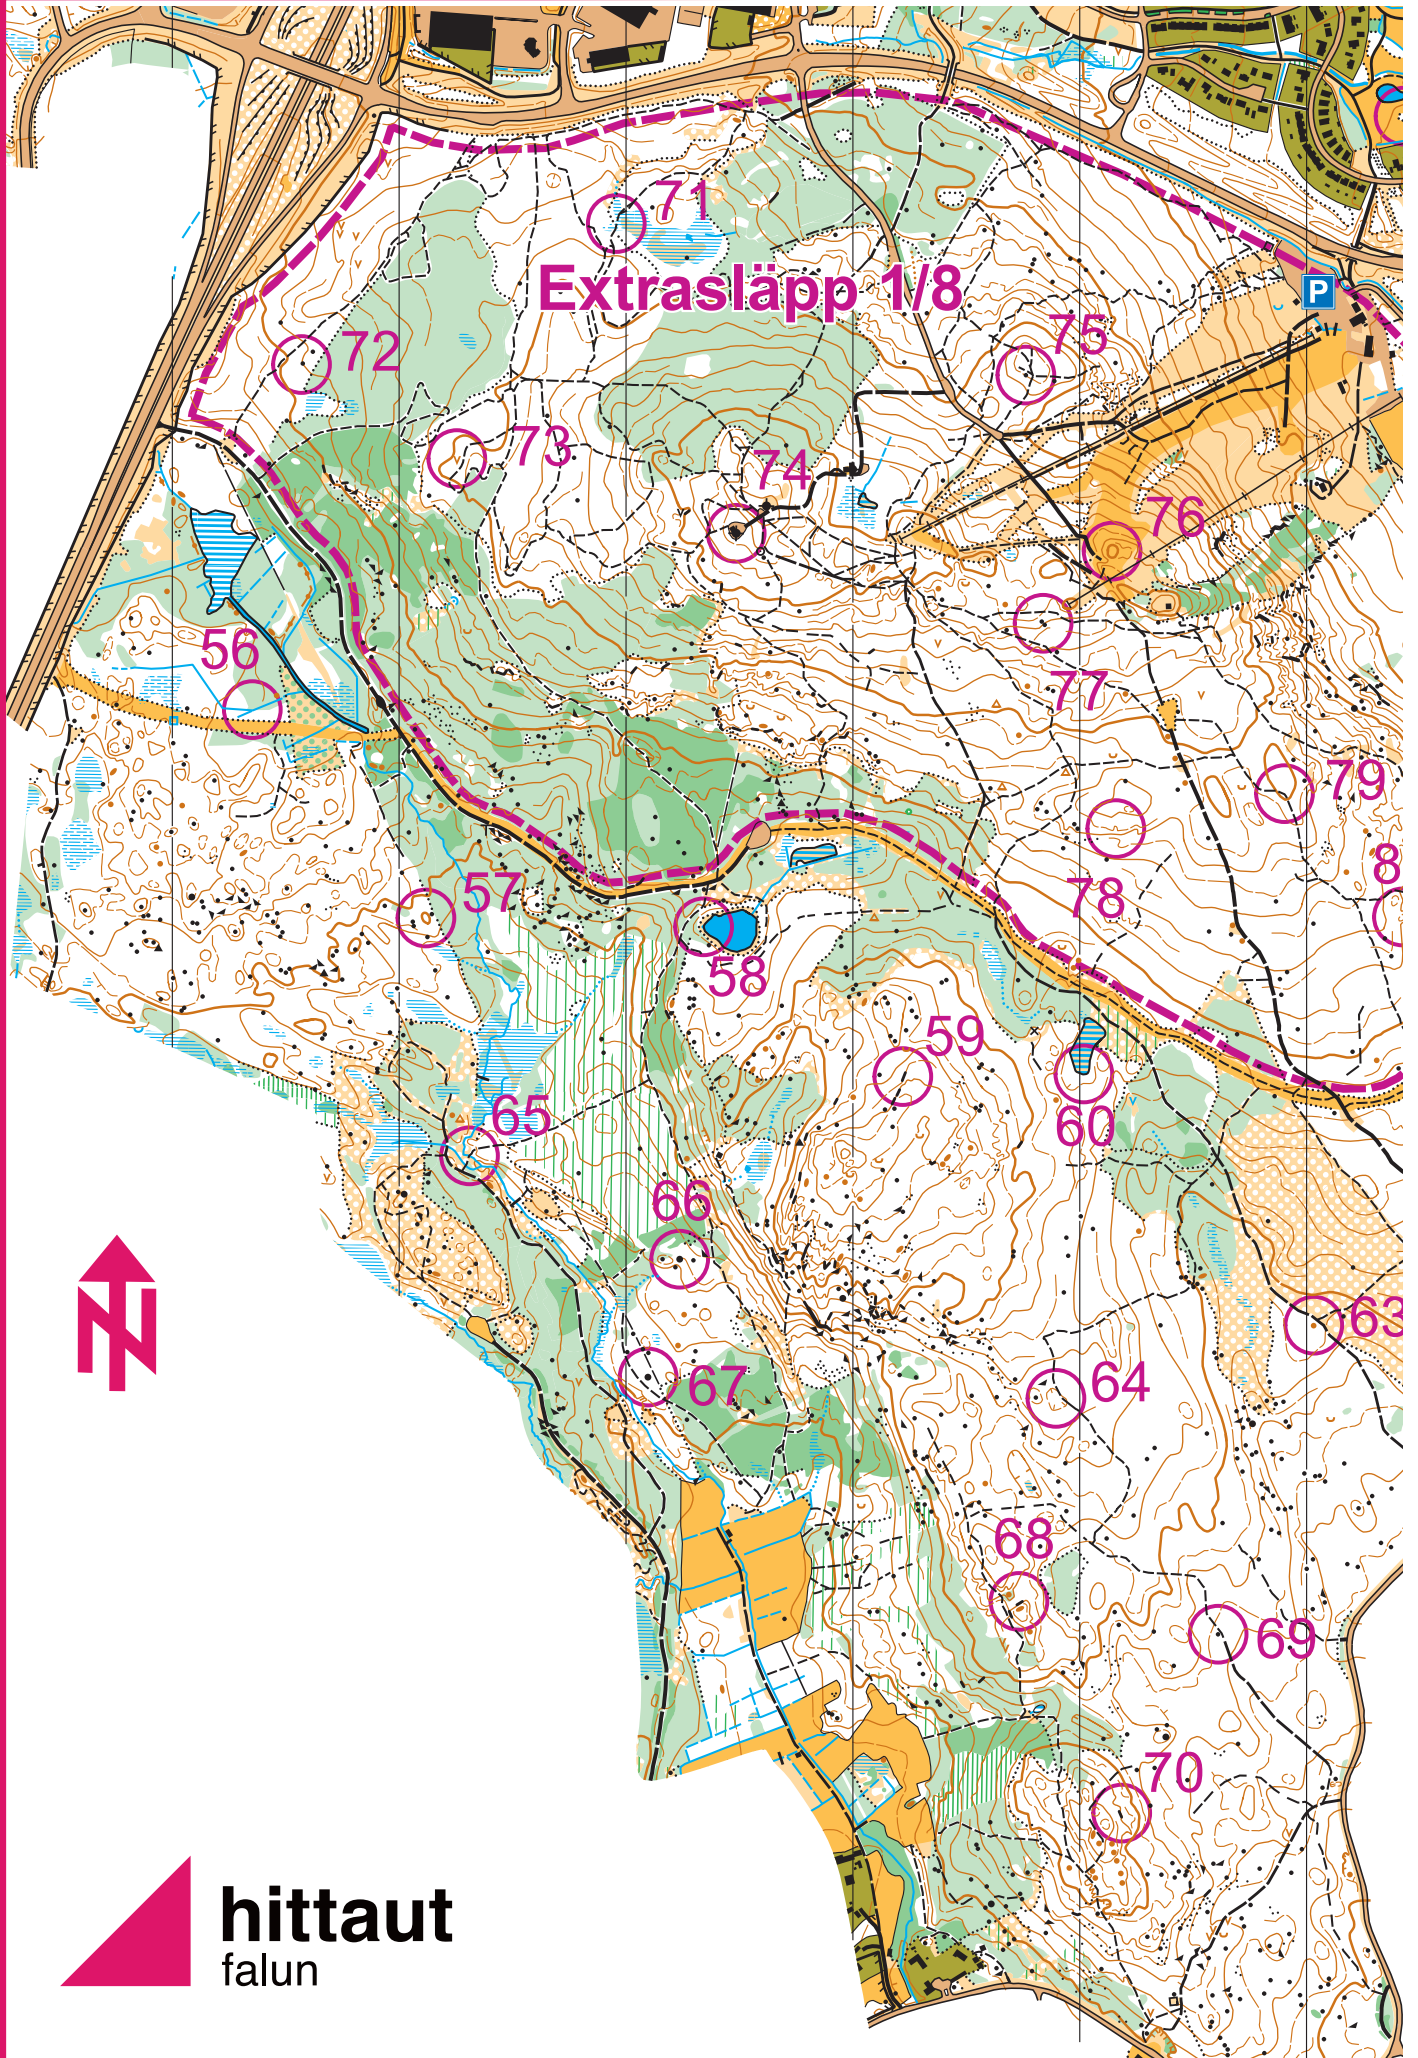

hittaut falun

ARRANGÖR

KARTA
FALUN

28 APRIL - 29 SEPTEMBER

SKALA 1:10000

Ekvidistans 5 m
(1 cm på kartan = 100 m
i verkligheten)

hittaut
falun

Tisken

P

Digitalt extrasläpp 1/9

34

36

 **hittaut**
falun

rasläpp 1/8

hittaut
falun

Extrasläpp 1/8