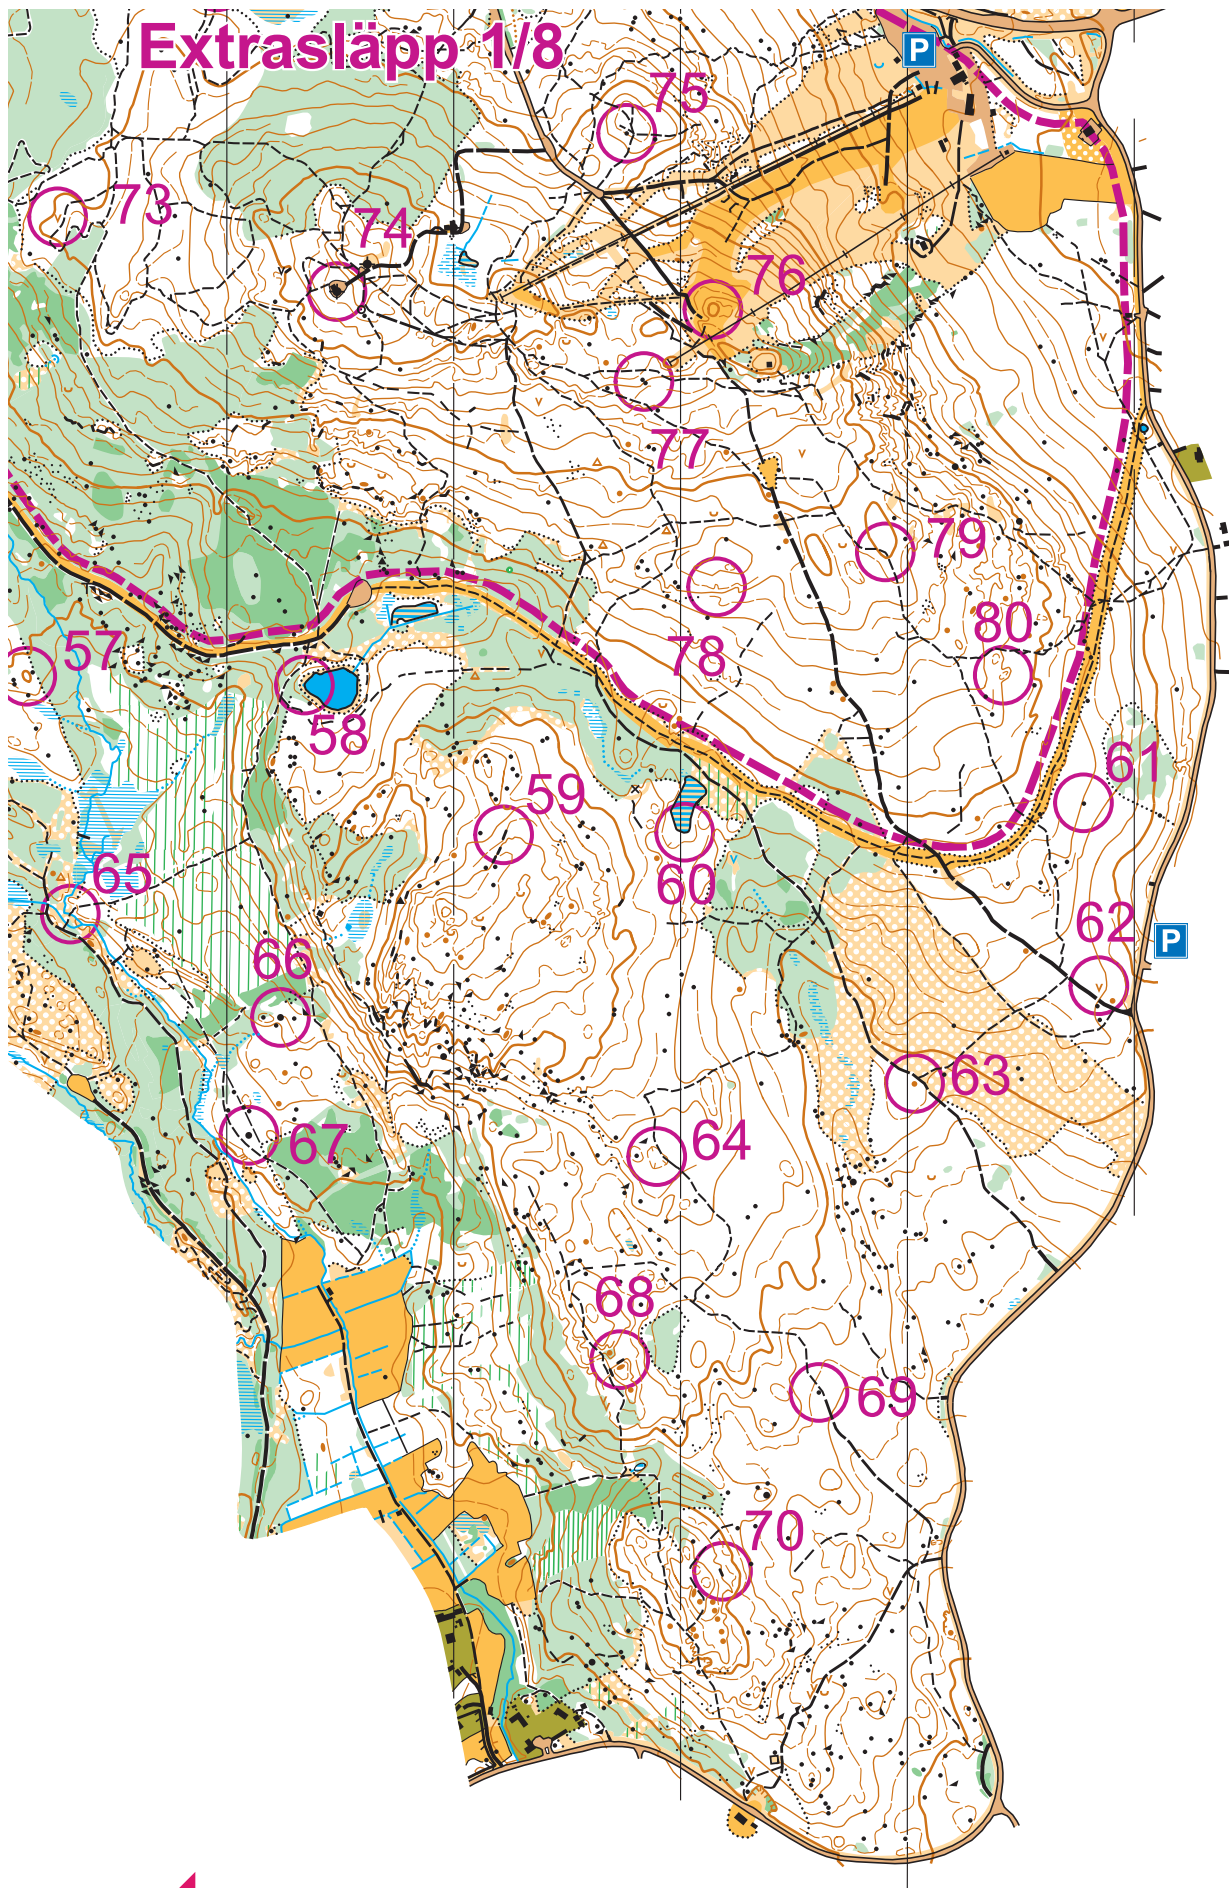

hittaut falun

ARRANGÖR

KARTA
FALUN

28 APRIL - 29 SEPTEMBER

SKALA 1:10000

Ekvidistans 5 m
(1 cm på kartan = 100 m
i verkligheten)

hittaut
falun

Tisken

30

29

P

31

32

33

Runn

35

P

Digitalt extrasläpp 1/9

34

36

 **hittaut**
falun

rasläpp 1/8

hittaut
falun

Extrasläpp 1/8

Extrasläpp 1/8

hittaut
falun